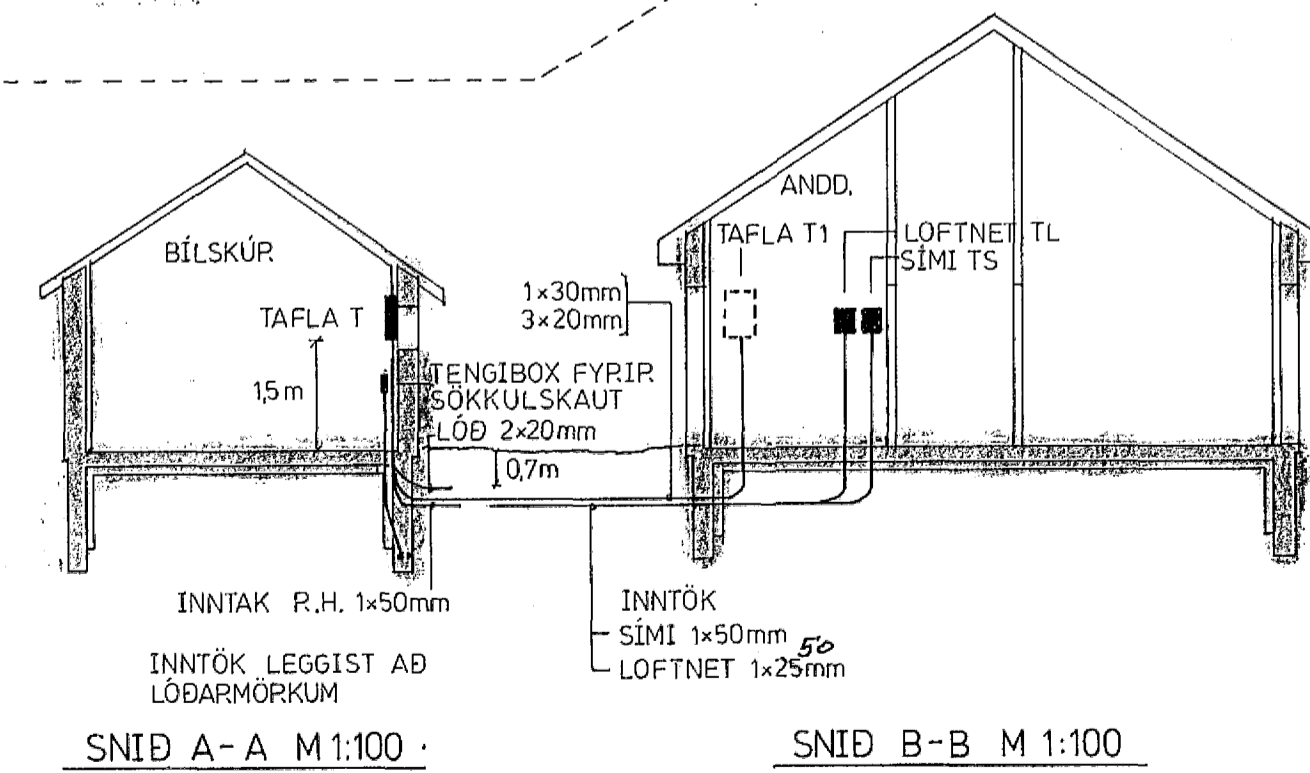

- S = SÍMI
- L = LOFTNET
- T = TÖLVA
- D = DYRASÍMI
- B = DYRABJALLA
- U = UTISTÖÐ f/dyrasíma
- RS = Reykskynjari

AD LÖÐARMÖRKUM

---SÍMI 1x50mm 50
 ++LOFTNET 1x25mm

SMÁSPENNA M 1:50

SNID A-A M 1:100

SNID B-B M 1:100