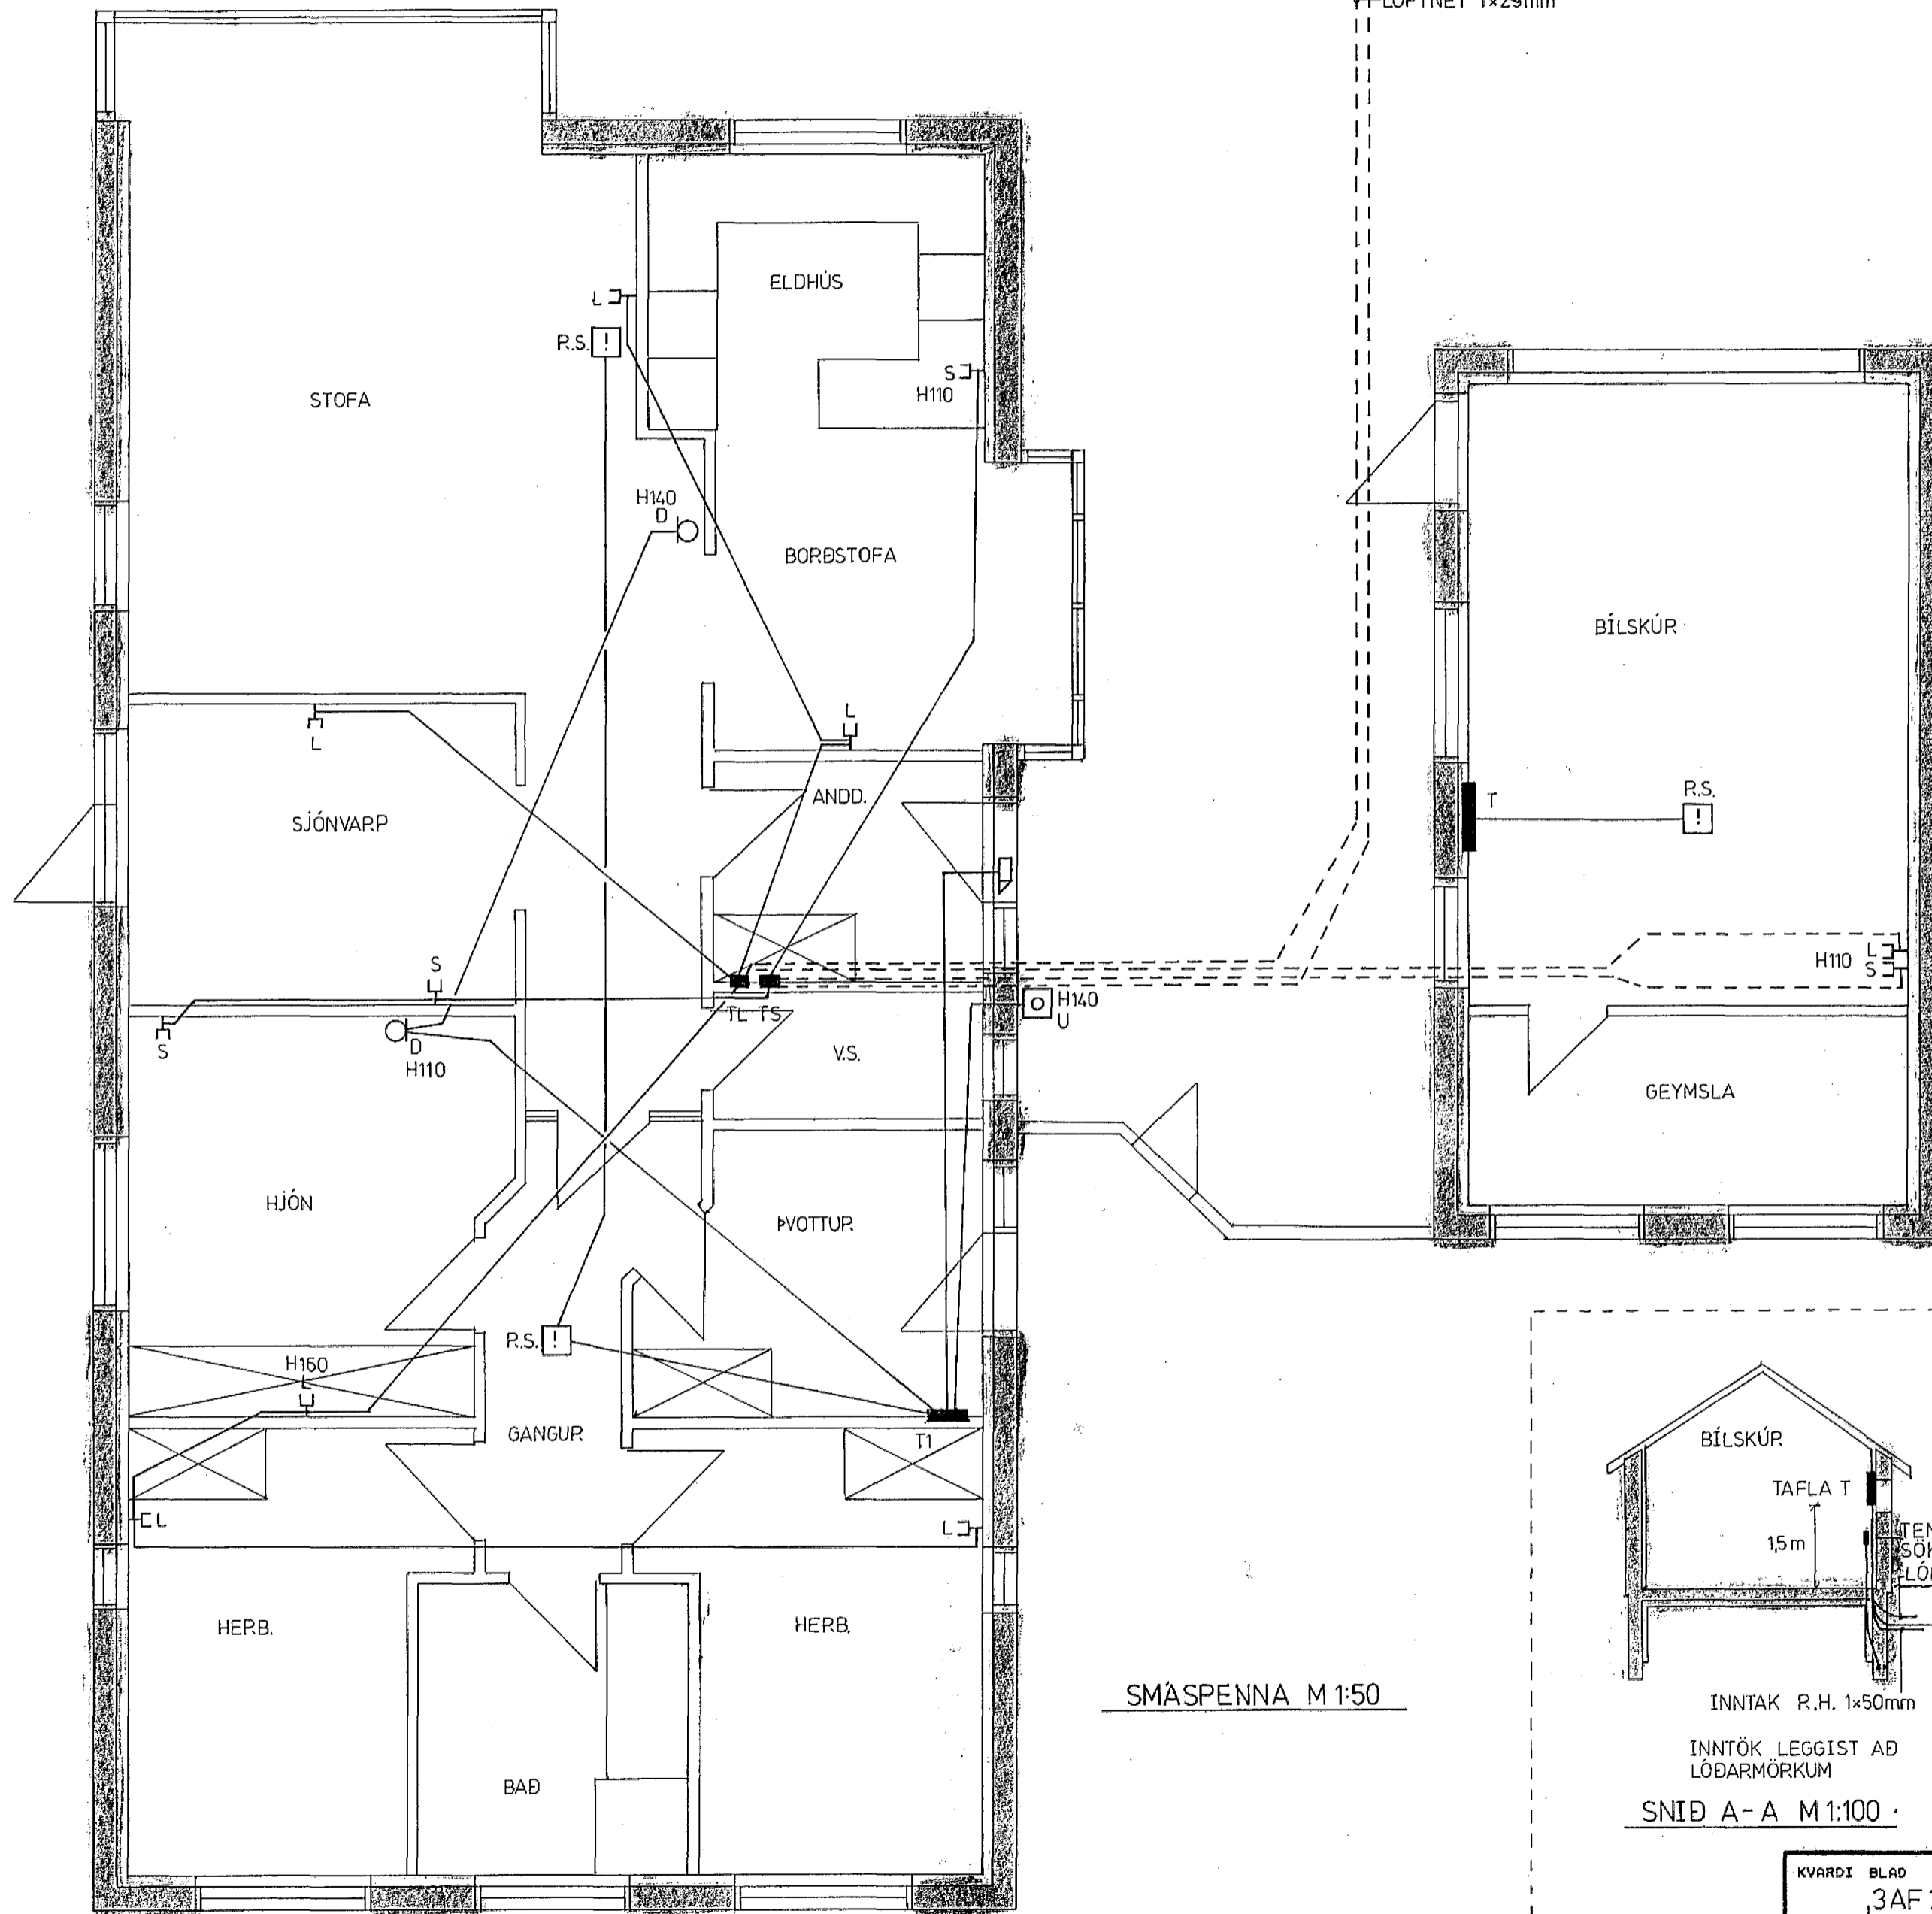

- S = SÍMI
- L = LOFTNET
- T = TÖLVA
- D = DYRASÍMI
- B = DYRABJALLA
- U = UTISTÖÐ f/dyrasíma
- RS = Reykskynjari

AD LÖÐARMÖRKUM

---SÍMI 1x50mm 50
 ++LOFTNET 1x25mm

SMÁSPENNA M 1:50

SNID A-A M 1:100

SNID B-B M 1:100