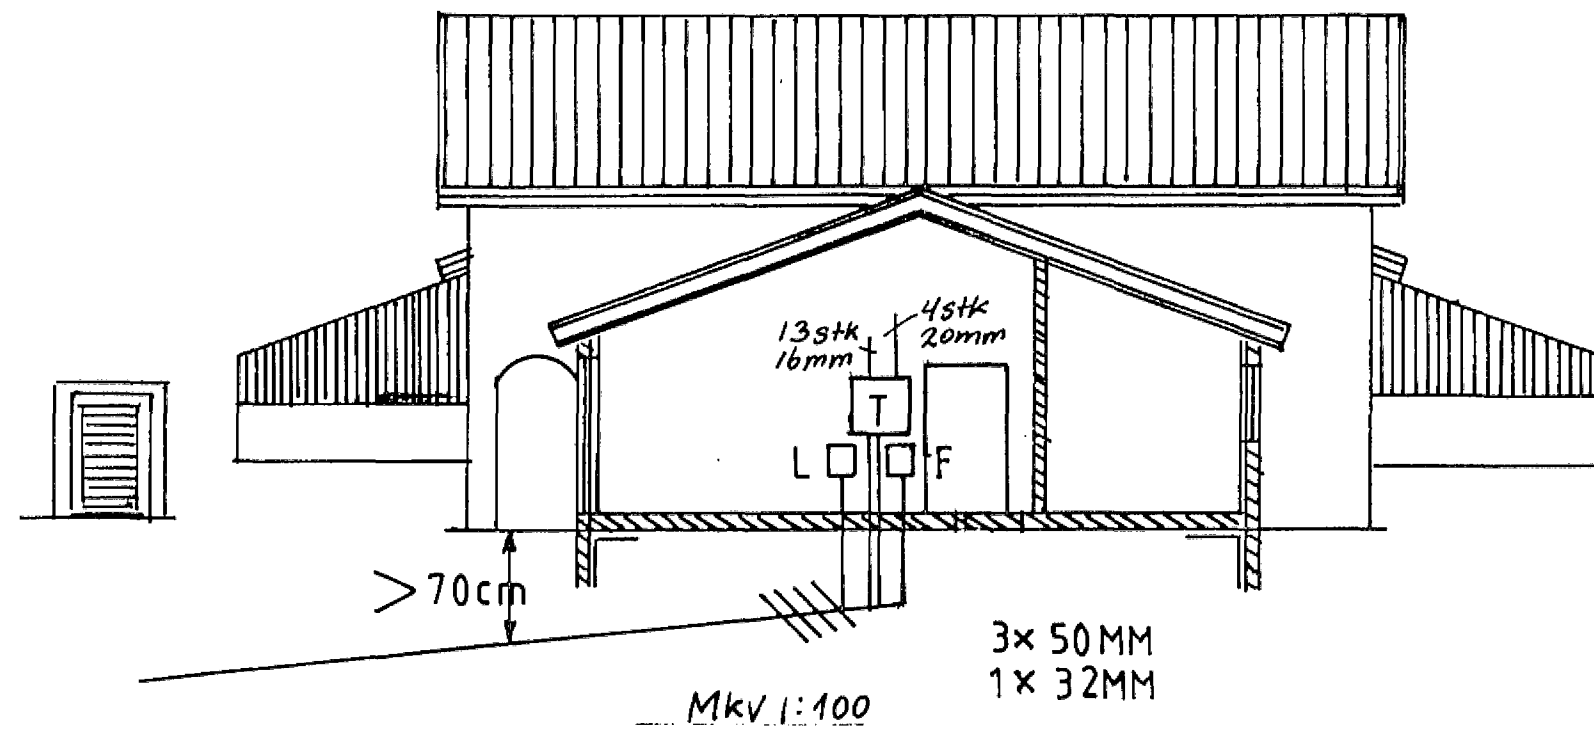

Mkv. 1:50

Dags: ágúst 1993	Raflagnateikning
Teikn: G.I	Furuhlið 11 Hafnarfirði
S: 54968	Efri hæð, snið við töflur,
	Afstöðumynd.