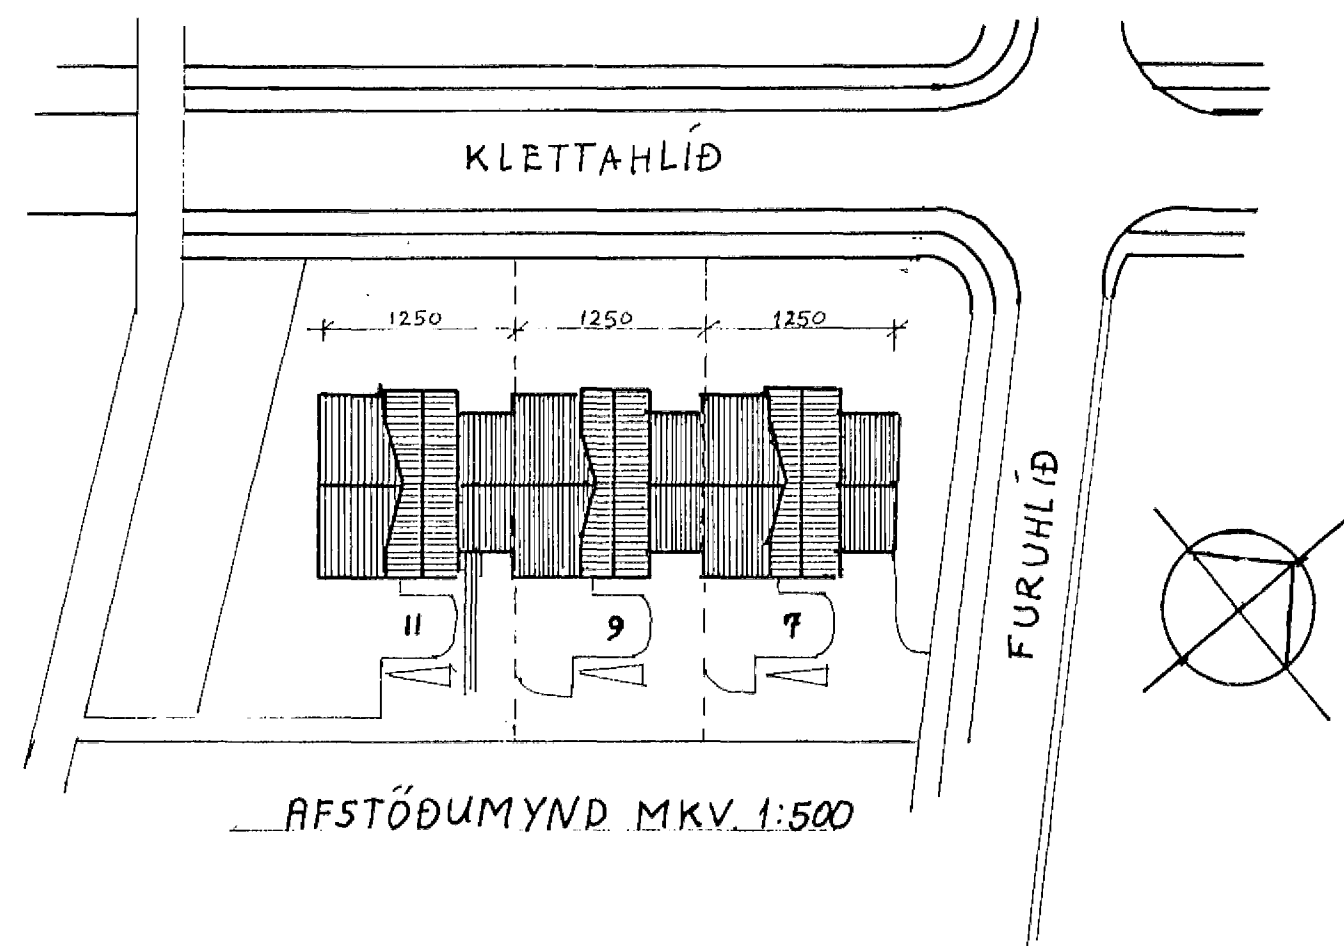

Mkv. 1:50

Dags: ágúst 1993	Raflagnateikning
Teikn: G.I	Furuhlið 11 Hafnarfirði
S: 54968	Efri hæð, snið við töflur,
	Afstöðumynd.