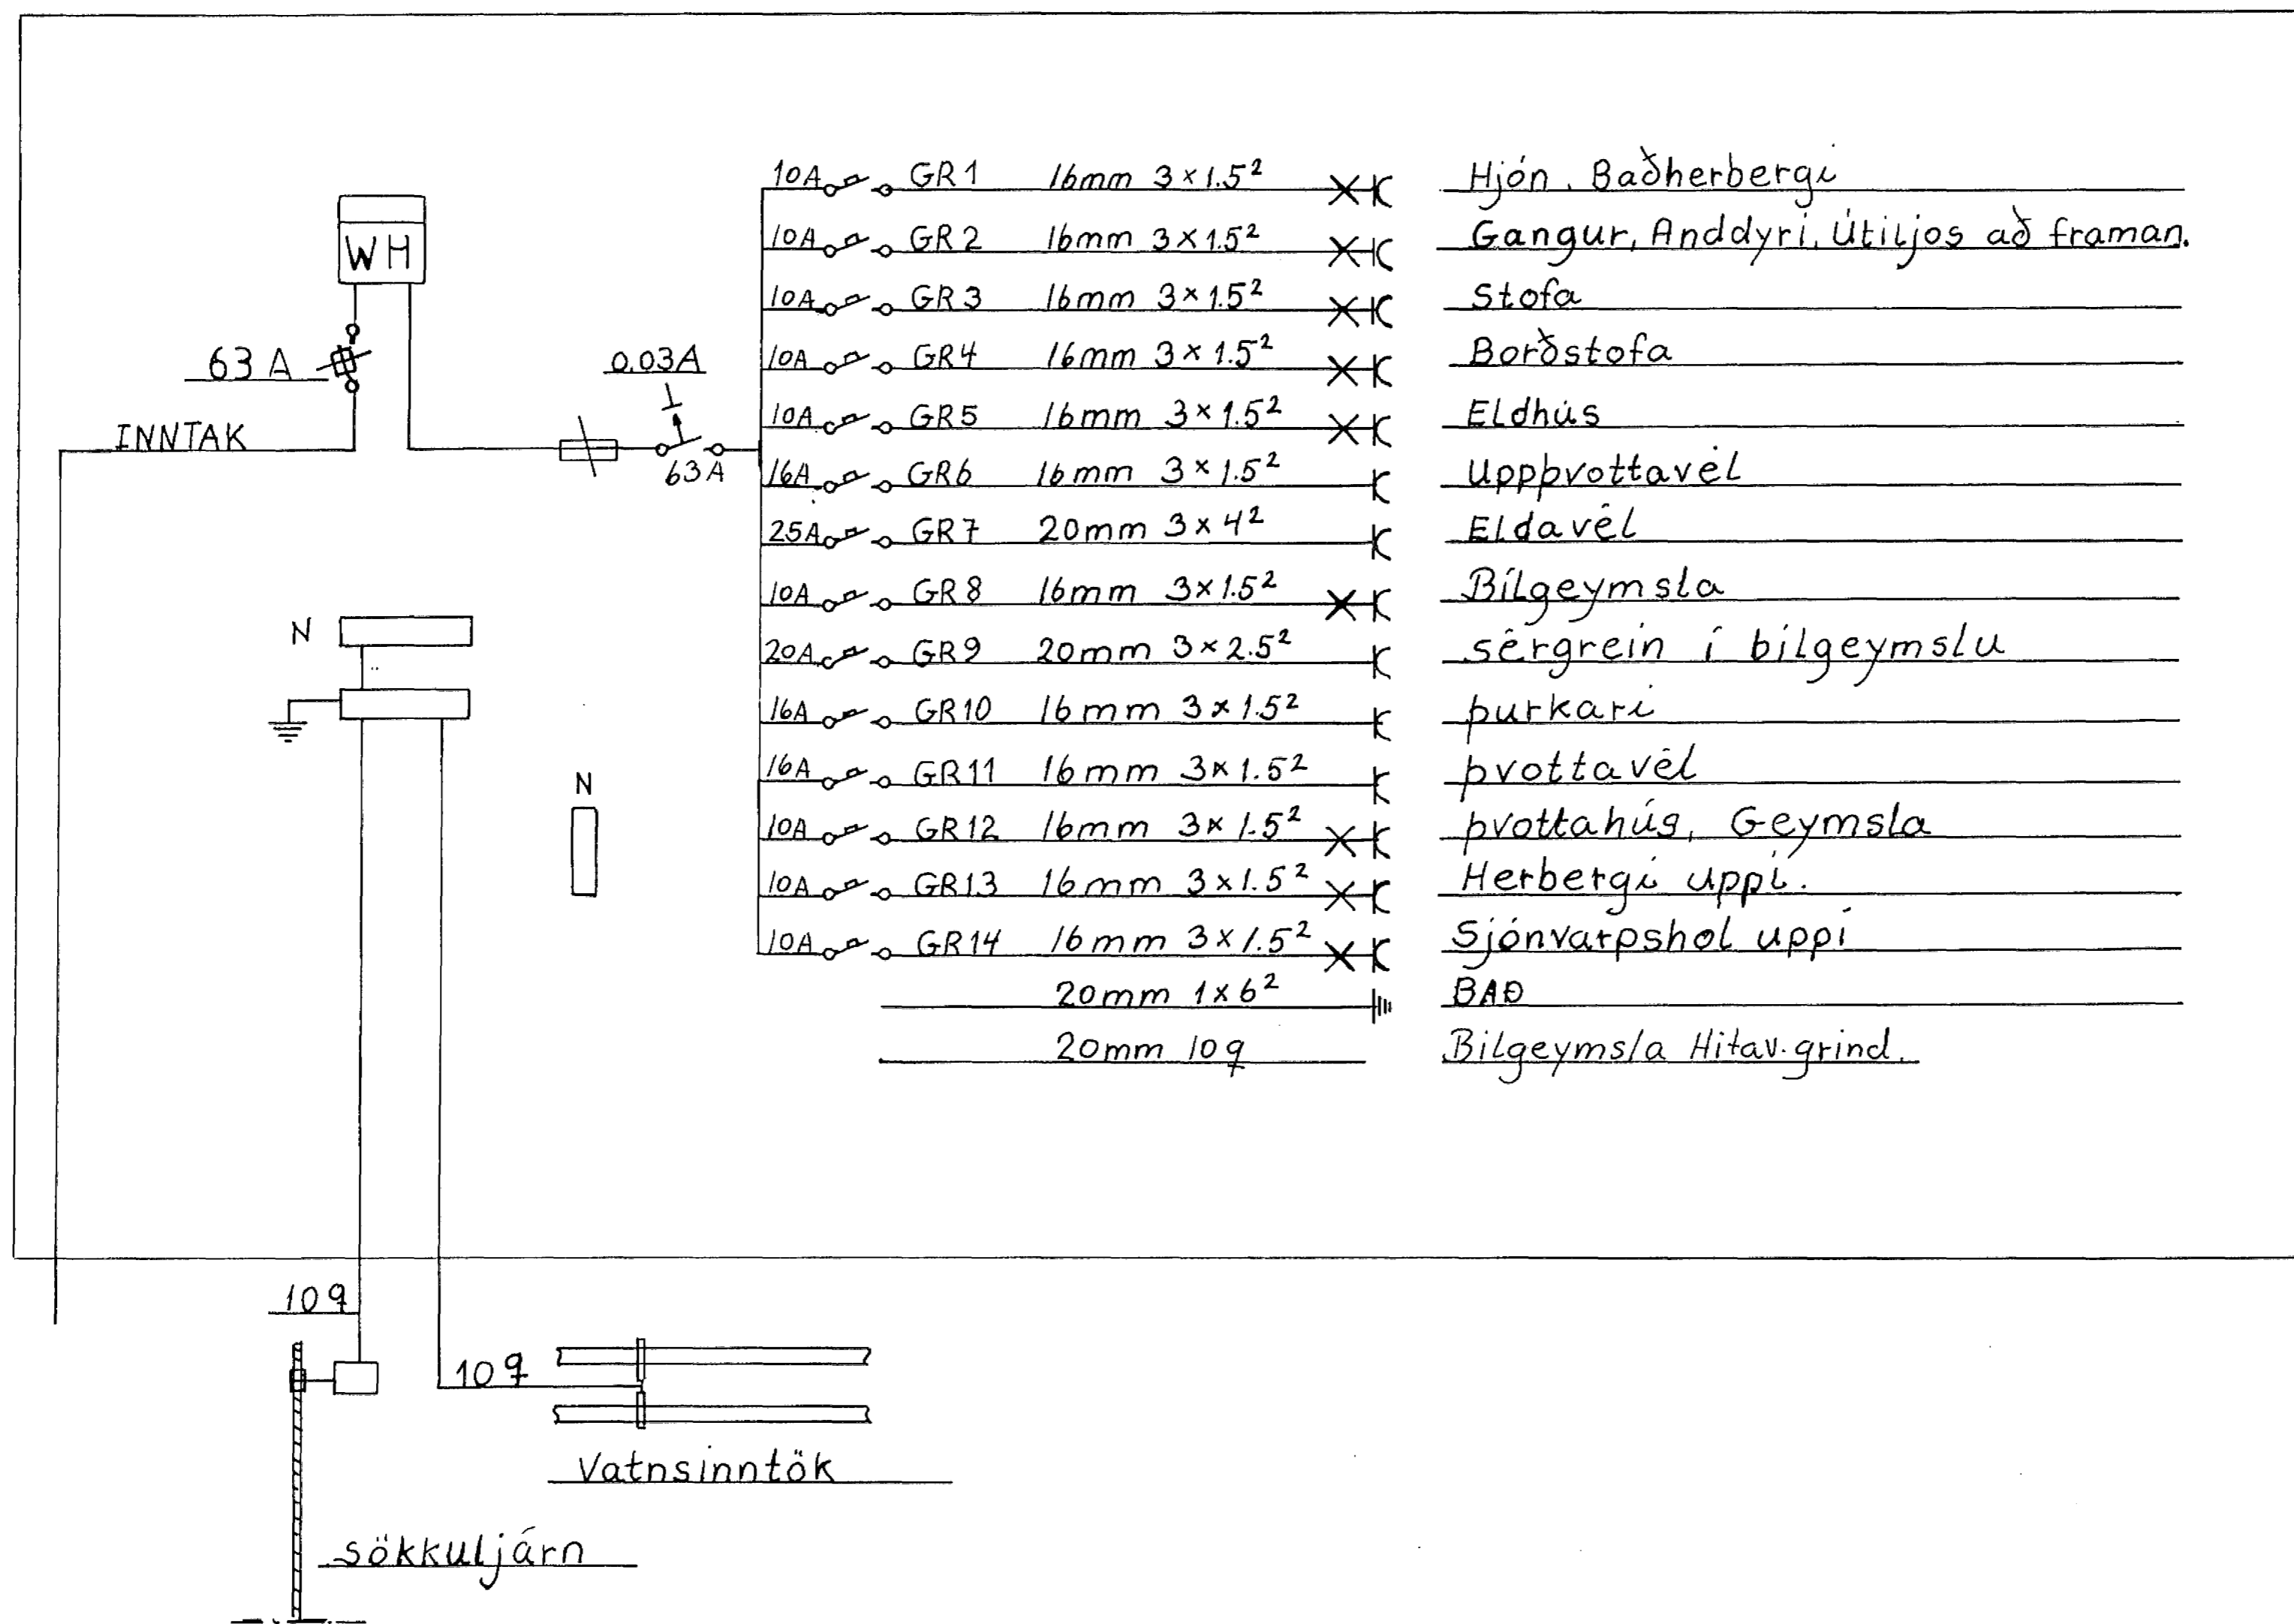

RAFMAGNSTAFLA

Dags: ágúst'93	Töfluteikning
	Furuhlöð 11 Hafnarfirði
TEIKN G.I	
S: 54968	