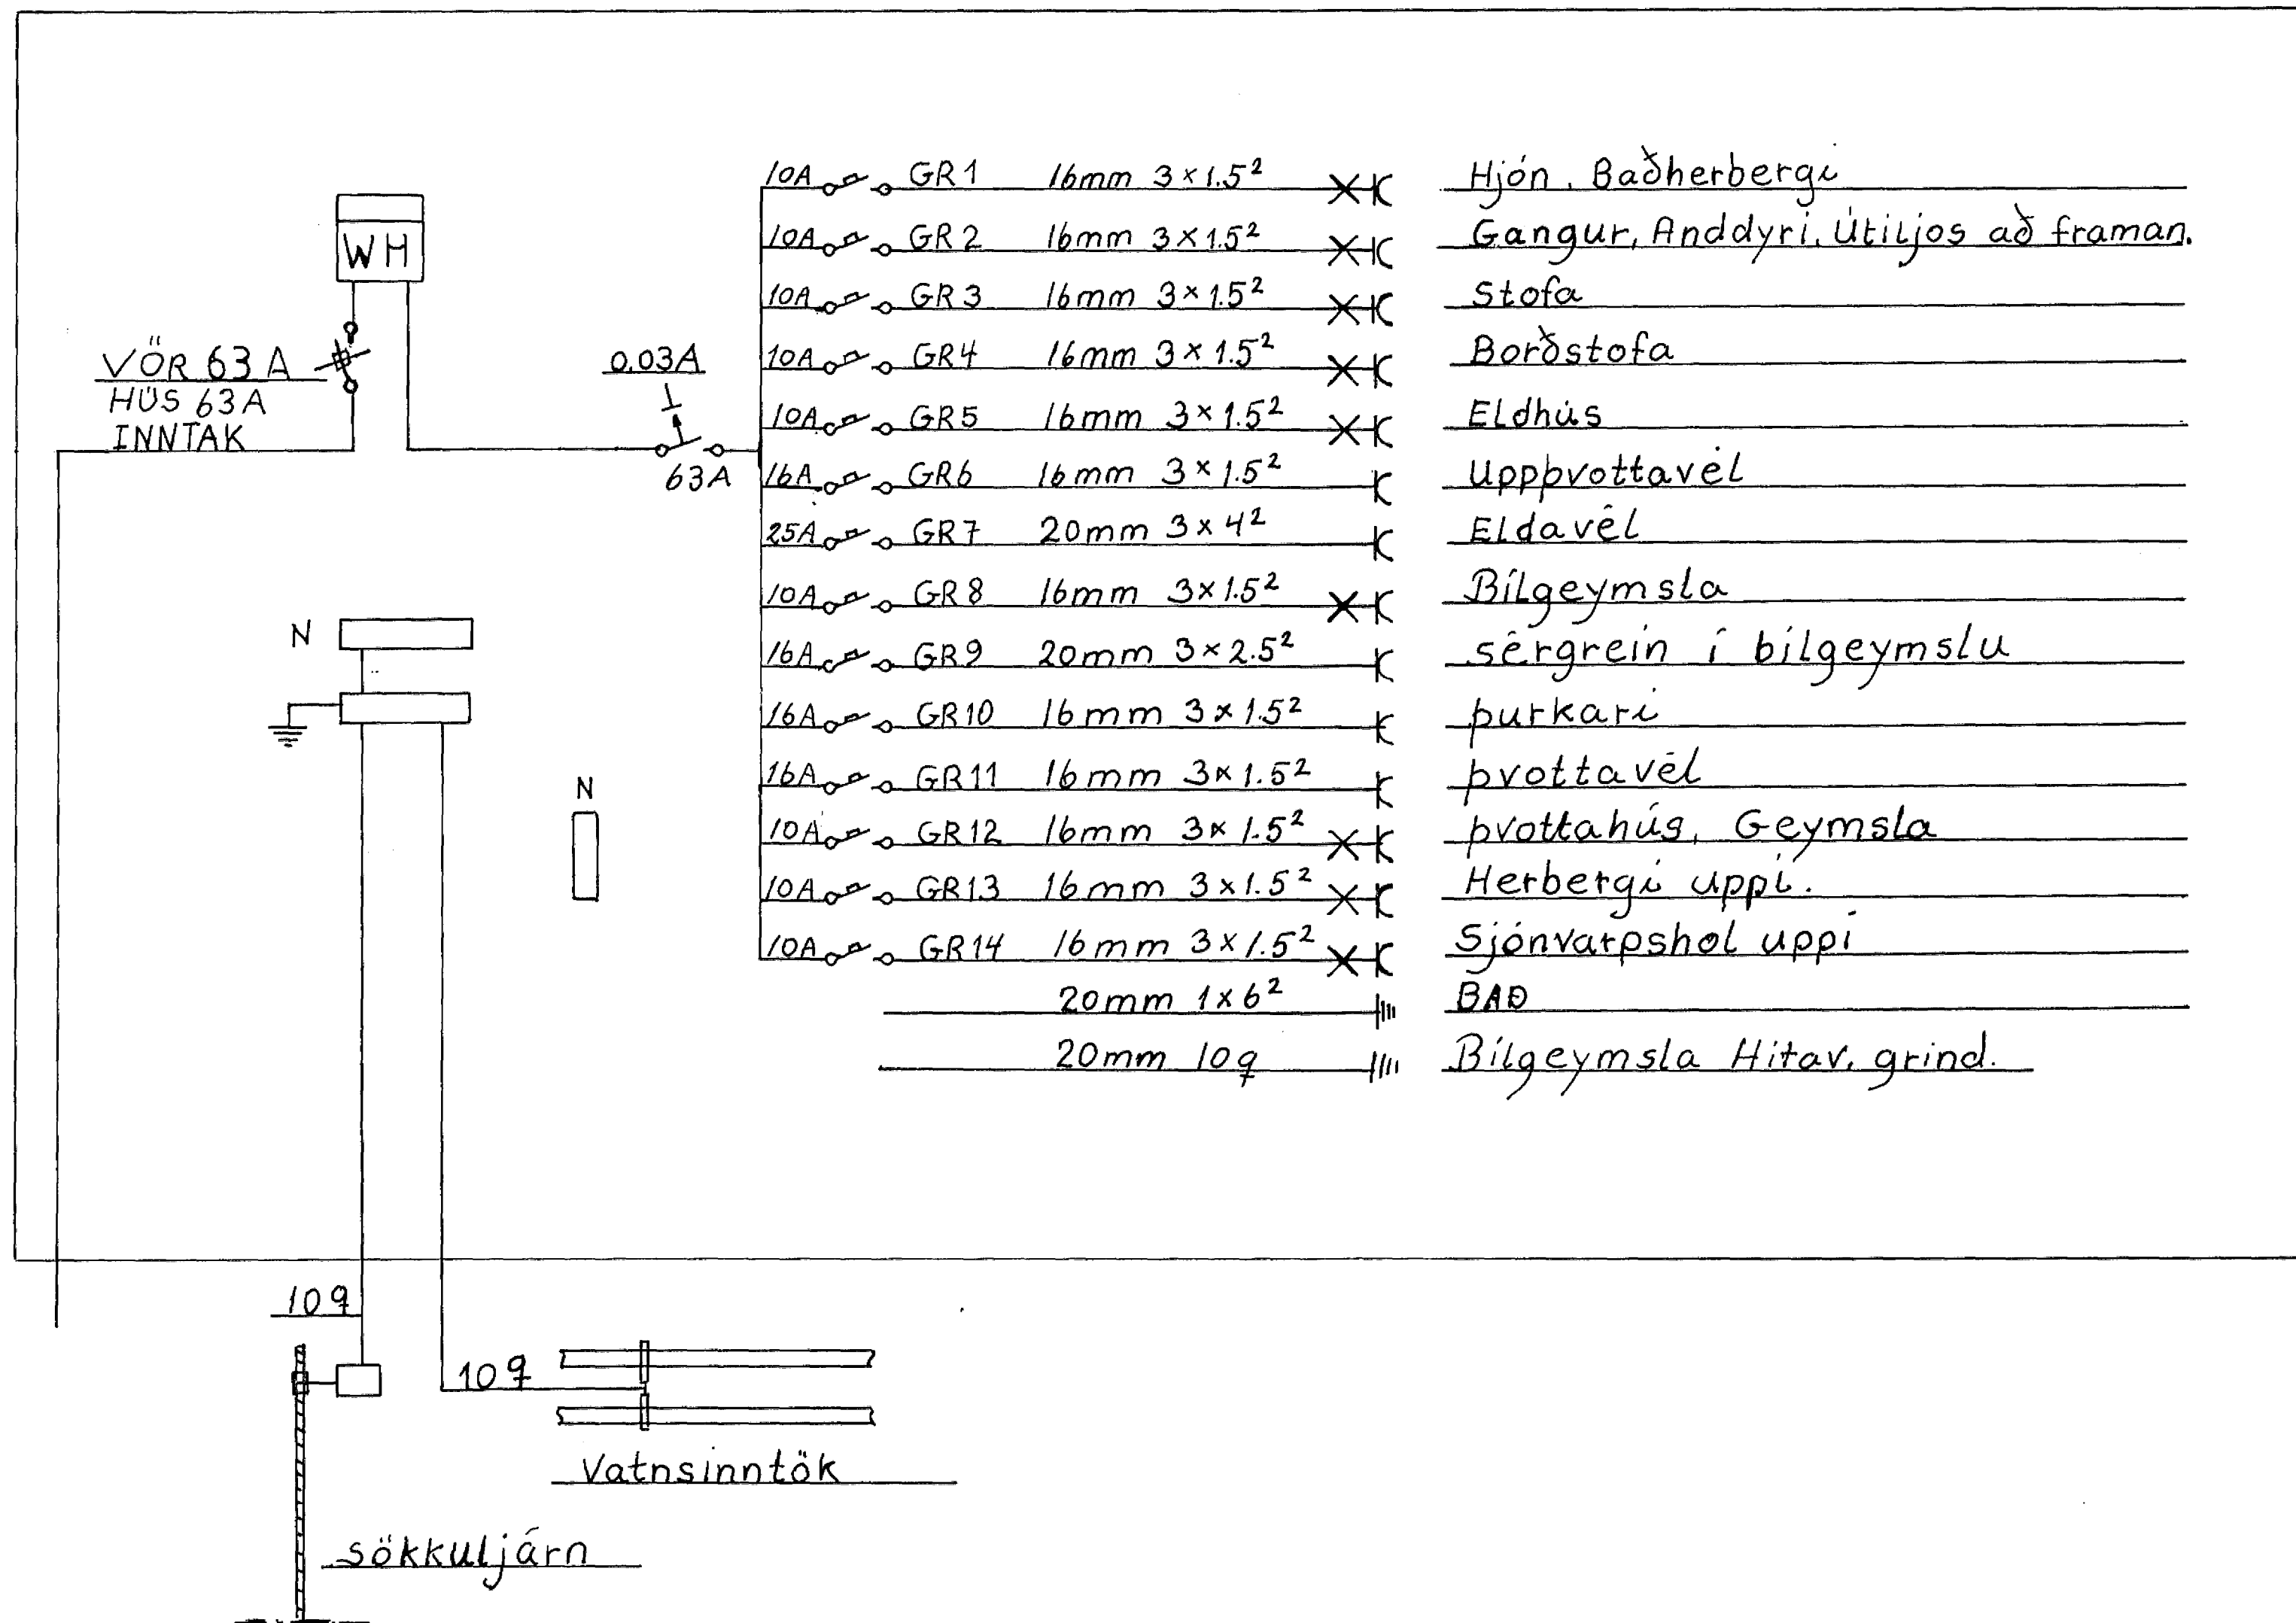

RAFMAGNSTAFLA

Dags: ágúst '93	Töfluteikning
	Furuhlíð 9 Hafnarfirði
TEIKN G.I	
S: 54968	