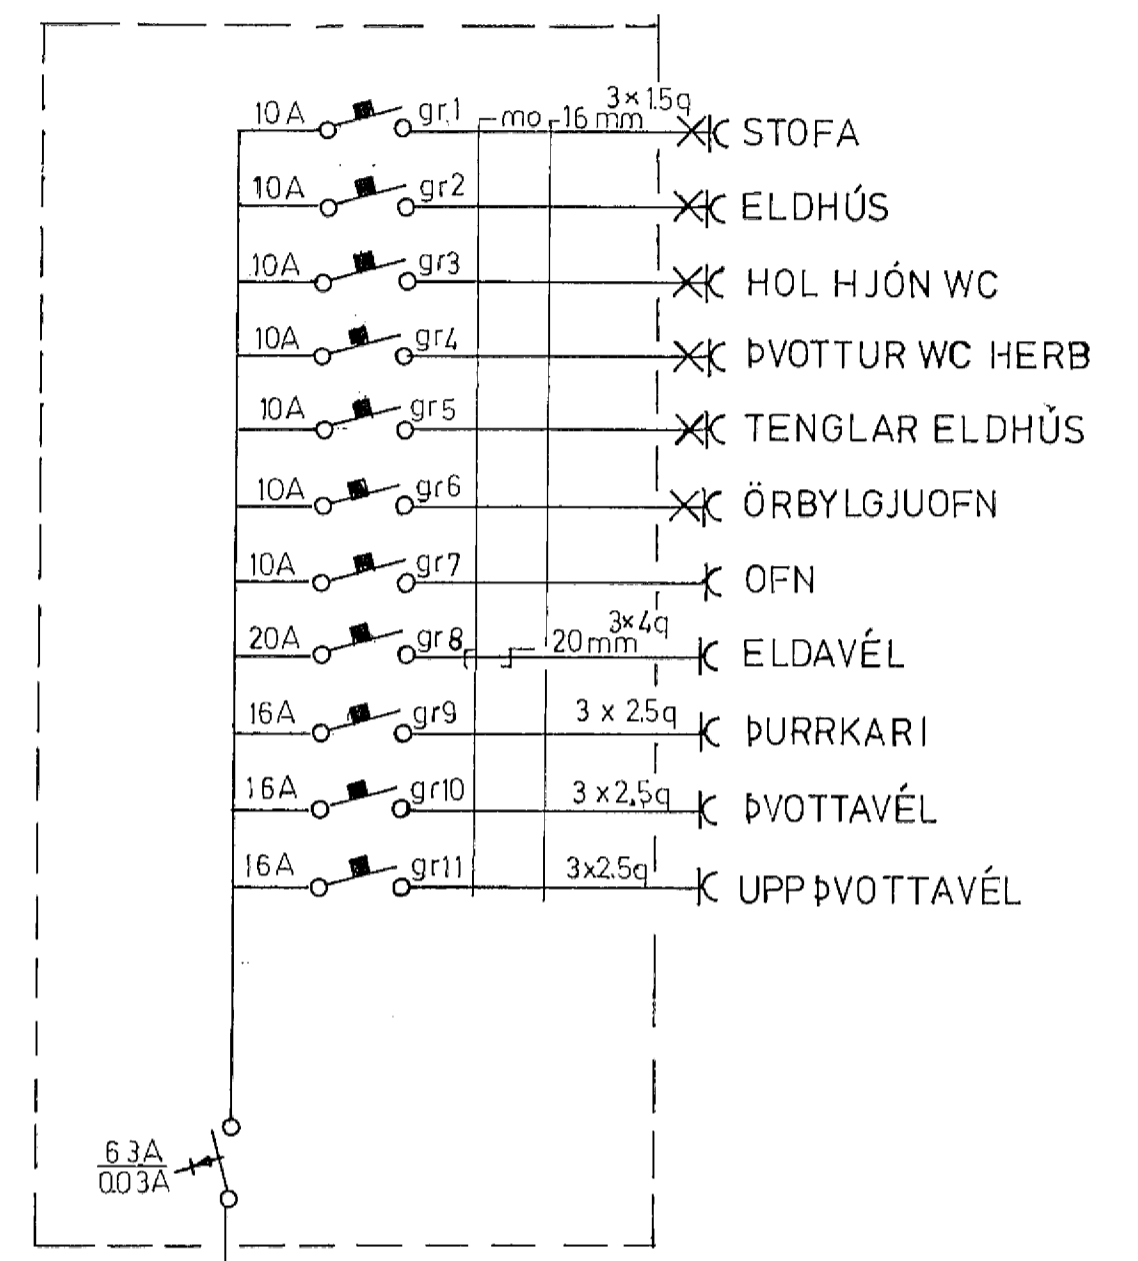

Sambykkt 5.11.1993  
VEGNA FULLNÁÐARFRÁGANGS  
*Alvén & Arnarson*  
Laufríkuból Hólmabíðar

Inntök sambykkt 5.11.1993  
L.Þ. RAUFVEITU HAFNARFIJÁRDAR  
*Alvén & Arnarson*

HÚSVEITA TENGIST Á FASA R

AFSTÖÐUMYND 1:500

SNÍÐ 1:100

RH 50mm  
SIMI 50mm  
LOFTNET 50mm  
GARÐLÝSING 40mm  
INNÞAKSPÍPUR SÉU 60cm í JÖRD  
HEILAR AÐ LÓÐAMÖRKUM.

RH 220/380V

HÁABERG 19 HF	DAGS	OKT93
EINLIÑUMYND.SNÍÐ.	BLAD	2 AF 2
AFSTÖÐUMYND.	KVARÐI	1:100 1:500
BJARNÍ GUÐJONSSON S 54442	TEIKN	BG