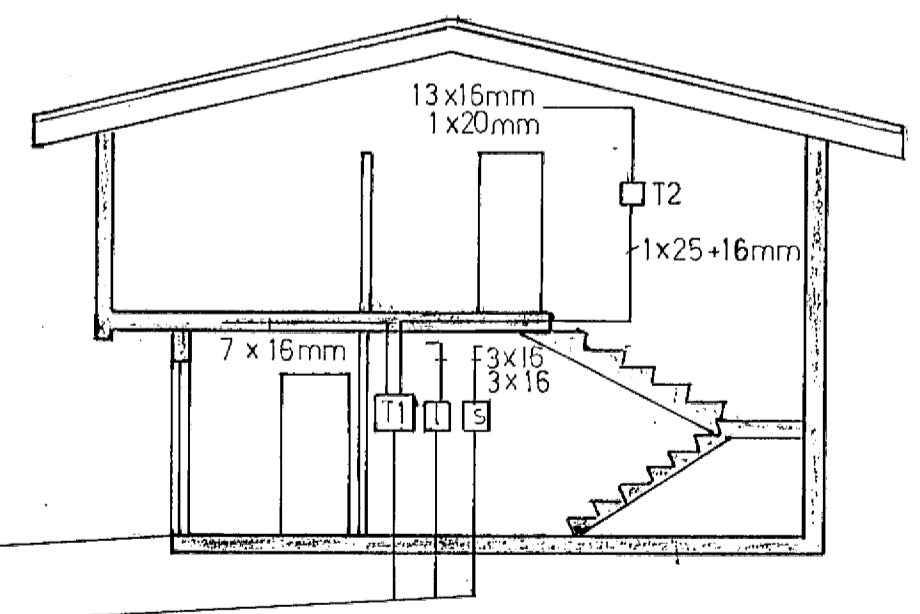

SNÍÐ 1:100

RH 50mm  
SIMI 50mm  
LOFTNET 50mm  
GARÐLÝSING 40mm  
INNÞAKSPÍPUR SÉU 60cm í JÖRD  
HEILAR AÐ LÓÐAMÖRKUM.

RH 220/380V

HÁABERG 19 HF	DAGS	OKT93
EINLIÑUMYND.SNÍÐ.	BLAD	2 AF 2
AFSTÖÐUMYND.	KVARÐI	1:100 1:500
BJARNÍ GUÐJONSSON S 54442	TEIKN	BG