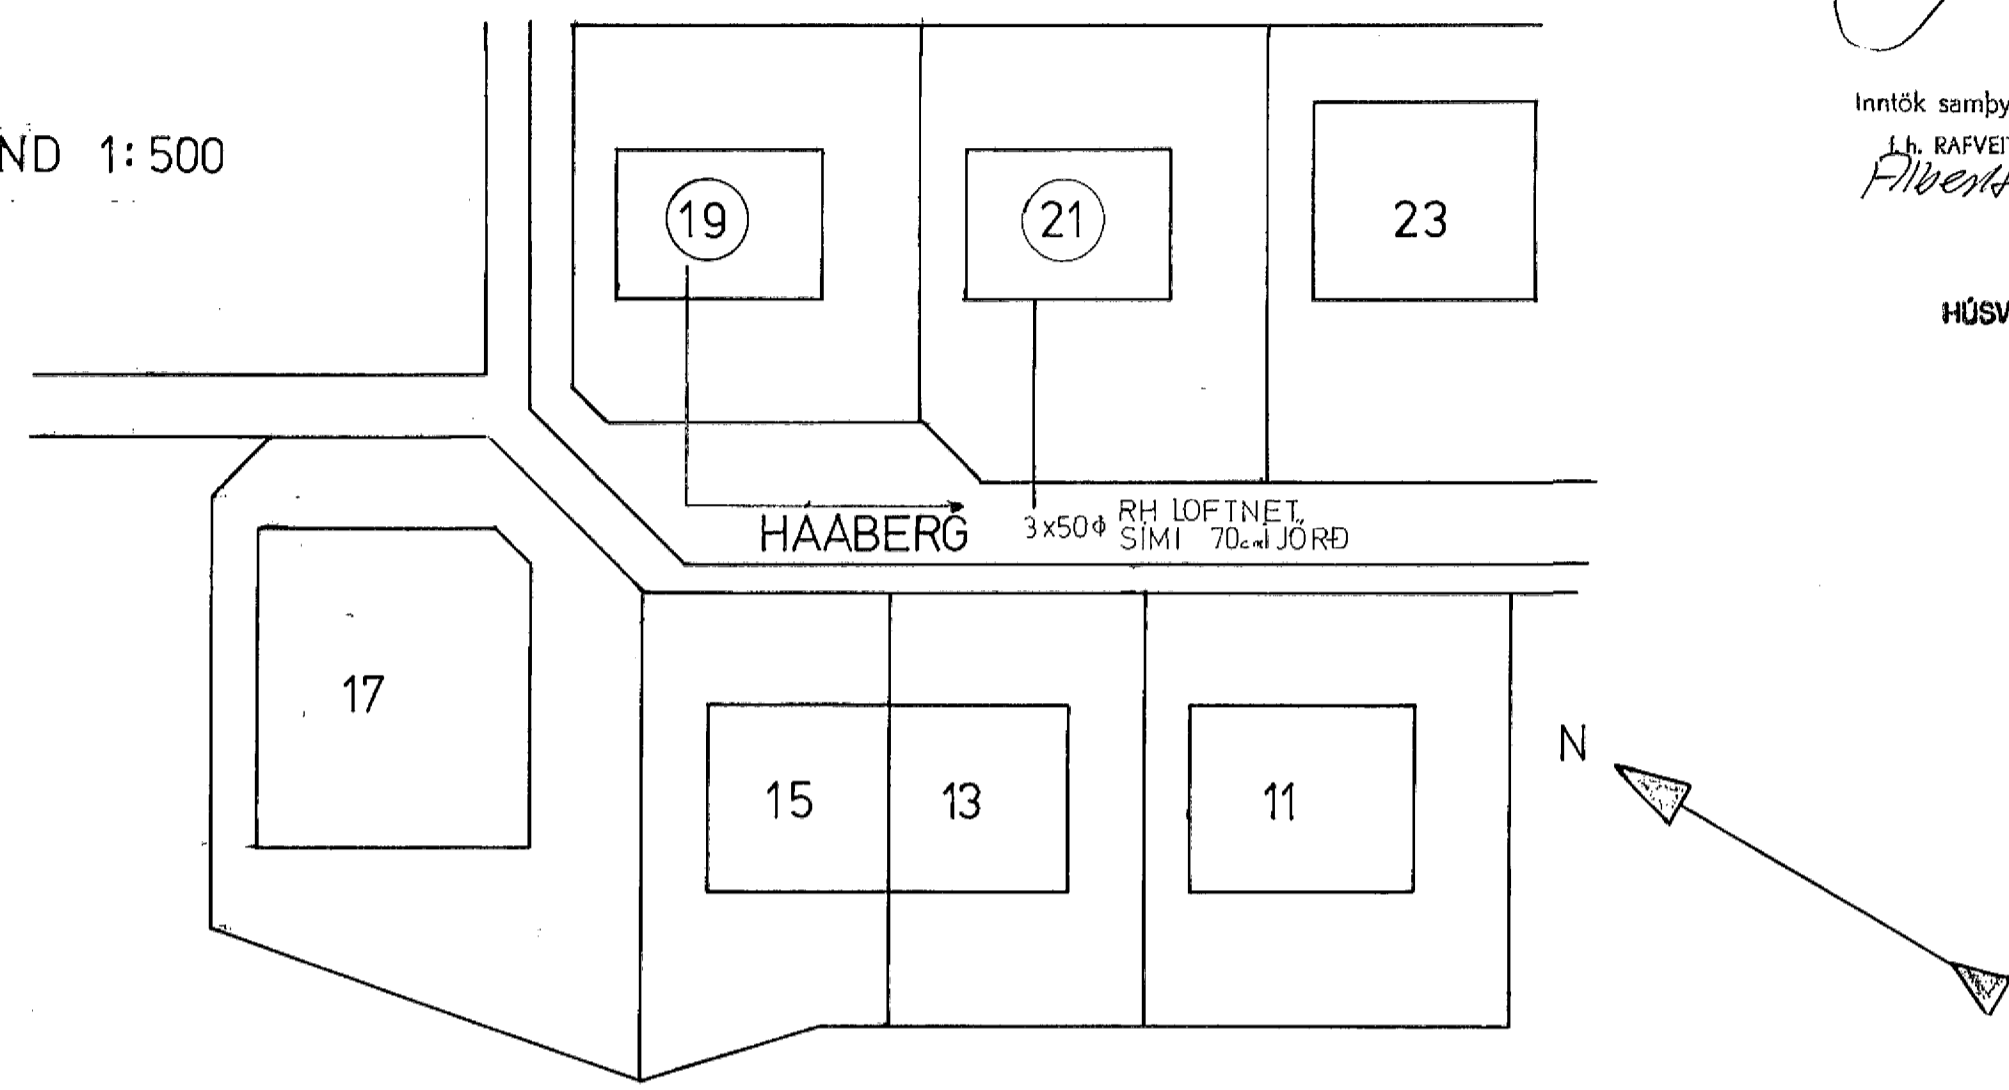

SNÍÐ 1:100

RH 50mm  
SIMI 50mm  
LOFTNET 50mm  
GARÐLÝSING 40mm  
INNÞAKSPÍPUR SÉU 60cm í JÖRD  
HEILAR AÐ LÓÐAMÖRKUM.

RH 220/380V

HÁABERG 19 HF	DAGS	OKT93
EINLIÑUMYND.SNÍÐ.	BLAD	2 AF 2
AFSTÖÐUMYND.	KVARÐI	1:100 1:500
BJARNÍ GUÐJONSSON S 54442	TEIKN	BG