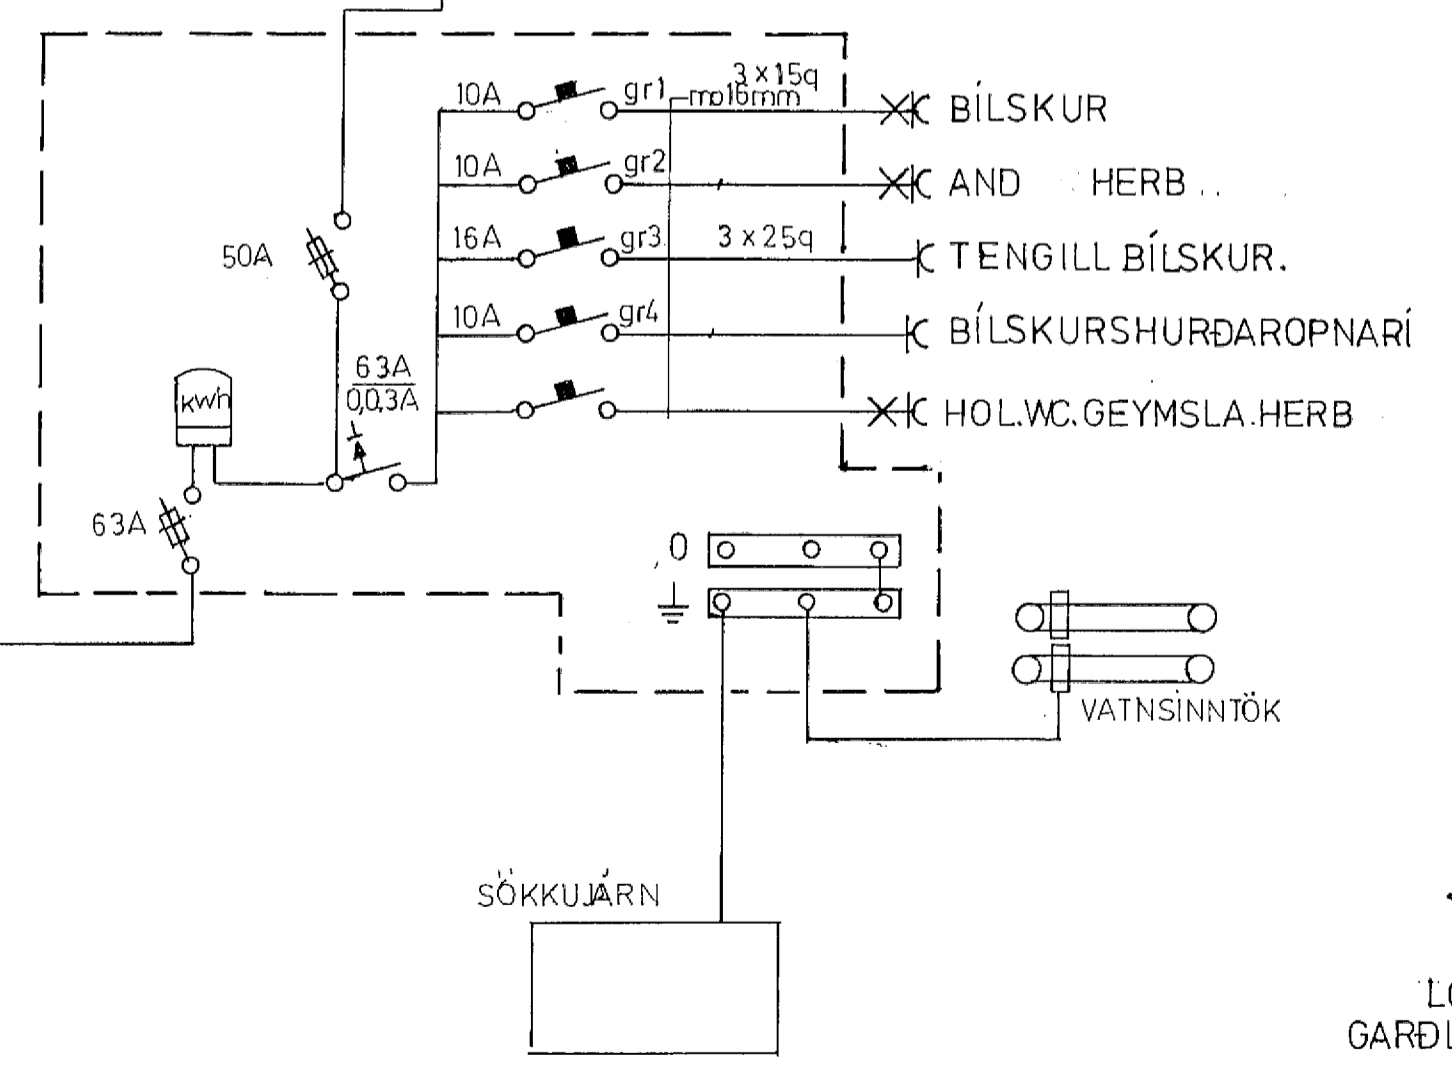

SNÍÐ 1:100

RH 50mm  
SIMI 50mm  
LOFTNET 50mm  
GARÐLÝSING 40mm  
INNÞAKSPÍPUR SÉU 60cm í JÖRD  
HEILAR AÐ LÓÐAMÖRKUM.

RH 220/380V

HÁABERG 19 HF	DAGS	OKT93
EINLIÑUMYND.SNÍÐ.	BLAD	2 AF 2
AFSTÖÐUMYND.	KVARÐI	1:100 1:500
BJARNÍ GUÐJONSSON S 54442	TEIKN	BG