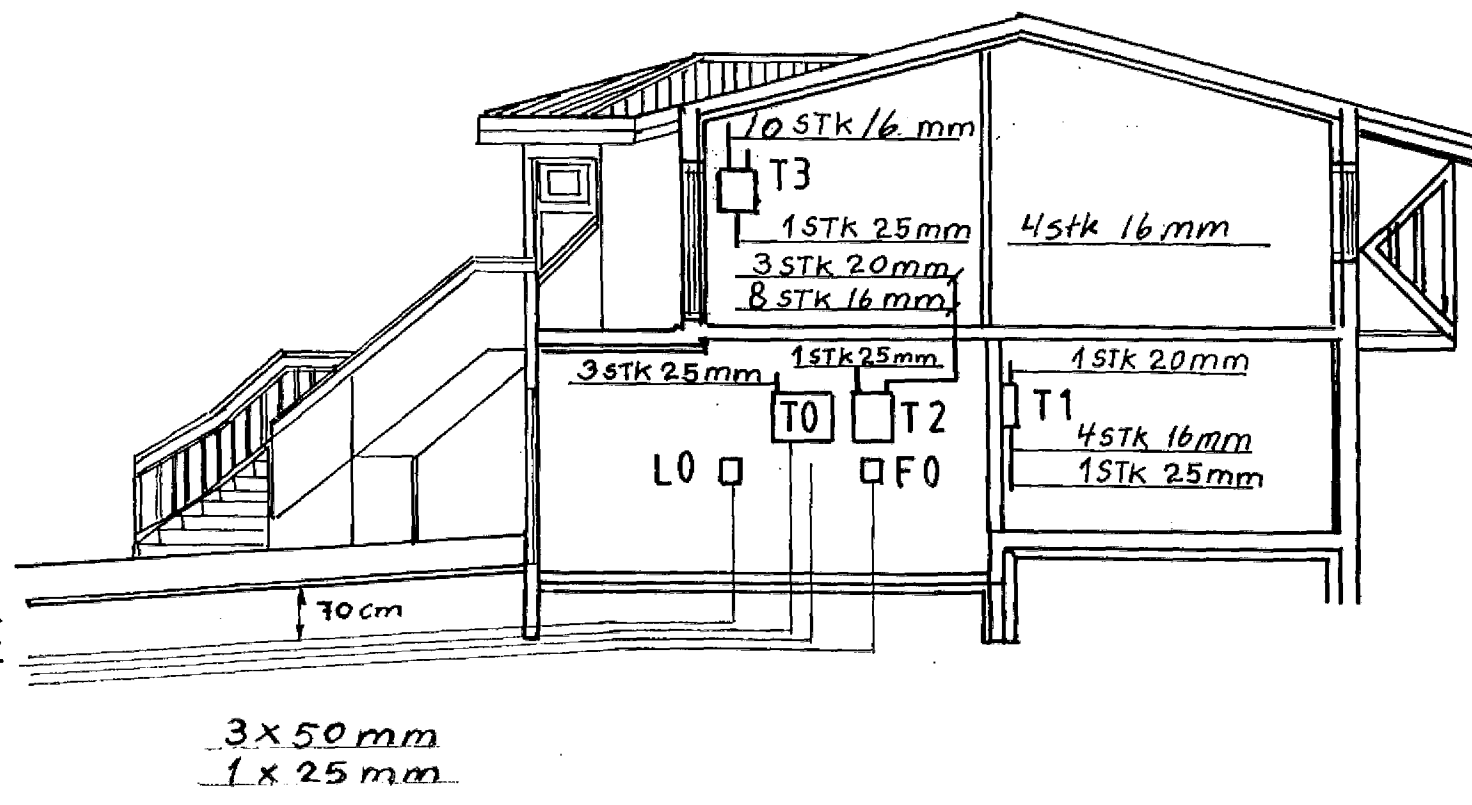

AFSTÖÐUMYND MKV 1:500

Dag nív '92	Vesturholt 3 Hafnarfirði
Teikn. G.I	Rafmagnsteikning
Breytt júl. '95	Afstöðumynd, snið
	Töfluteikning