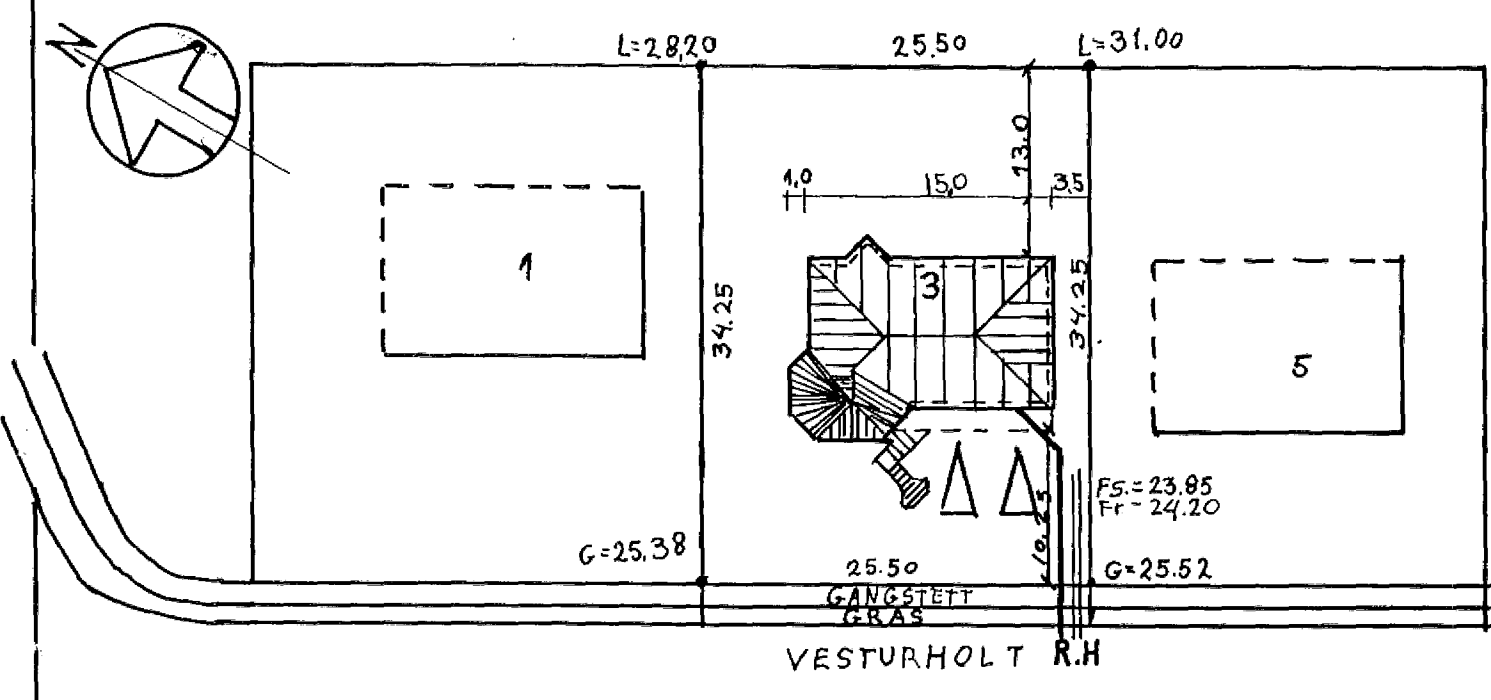

AFSTÖÐUMYND MKV 1:500

Dag nív '92	Vesturholt 3 Hafnarfirði
Teikn. G.I	Rafmagnsteikning
Breytt júl. '95	Afstöðumynd, snið
	Töfluteikning