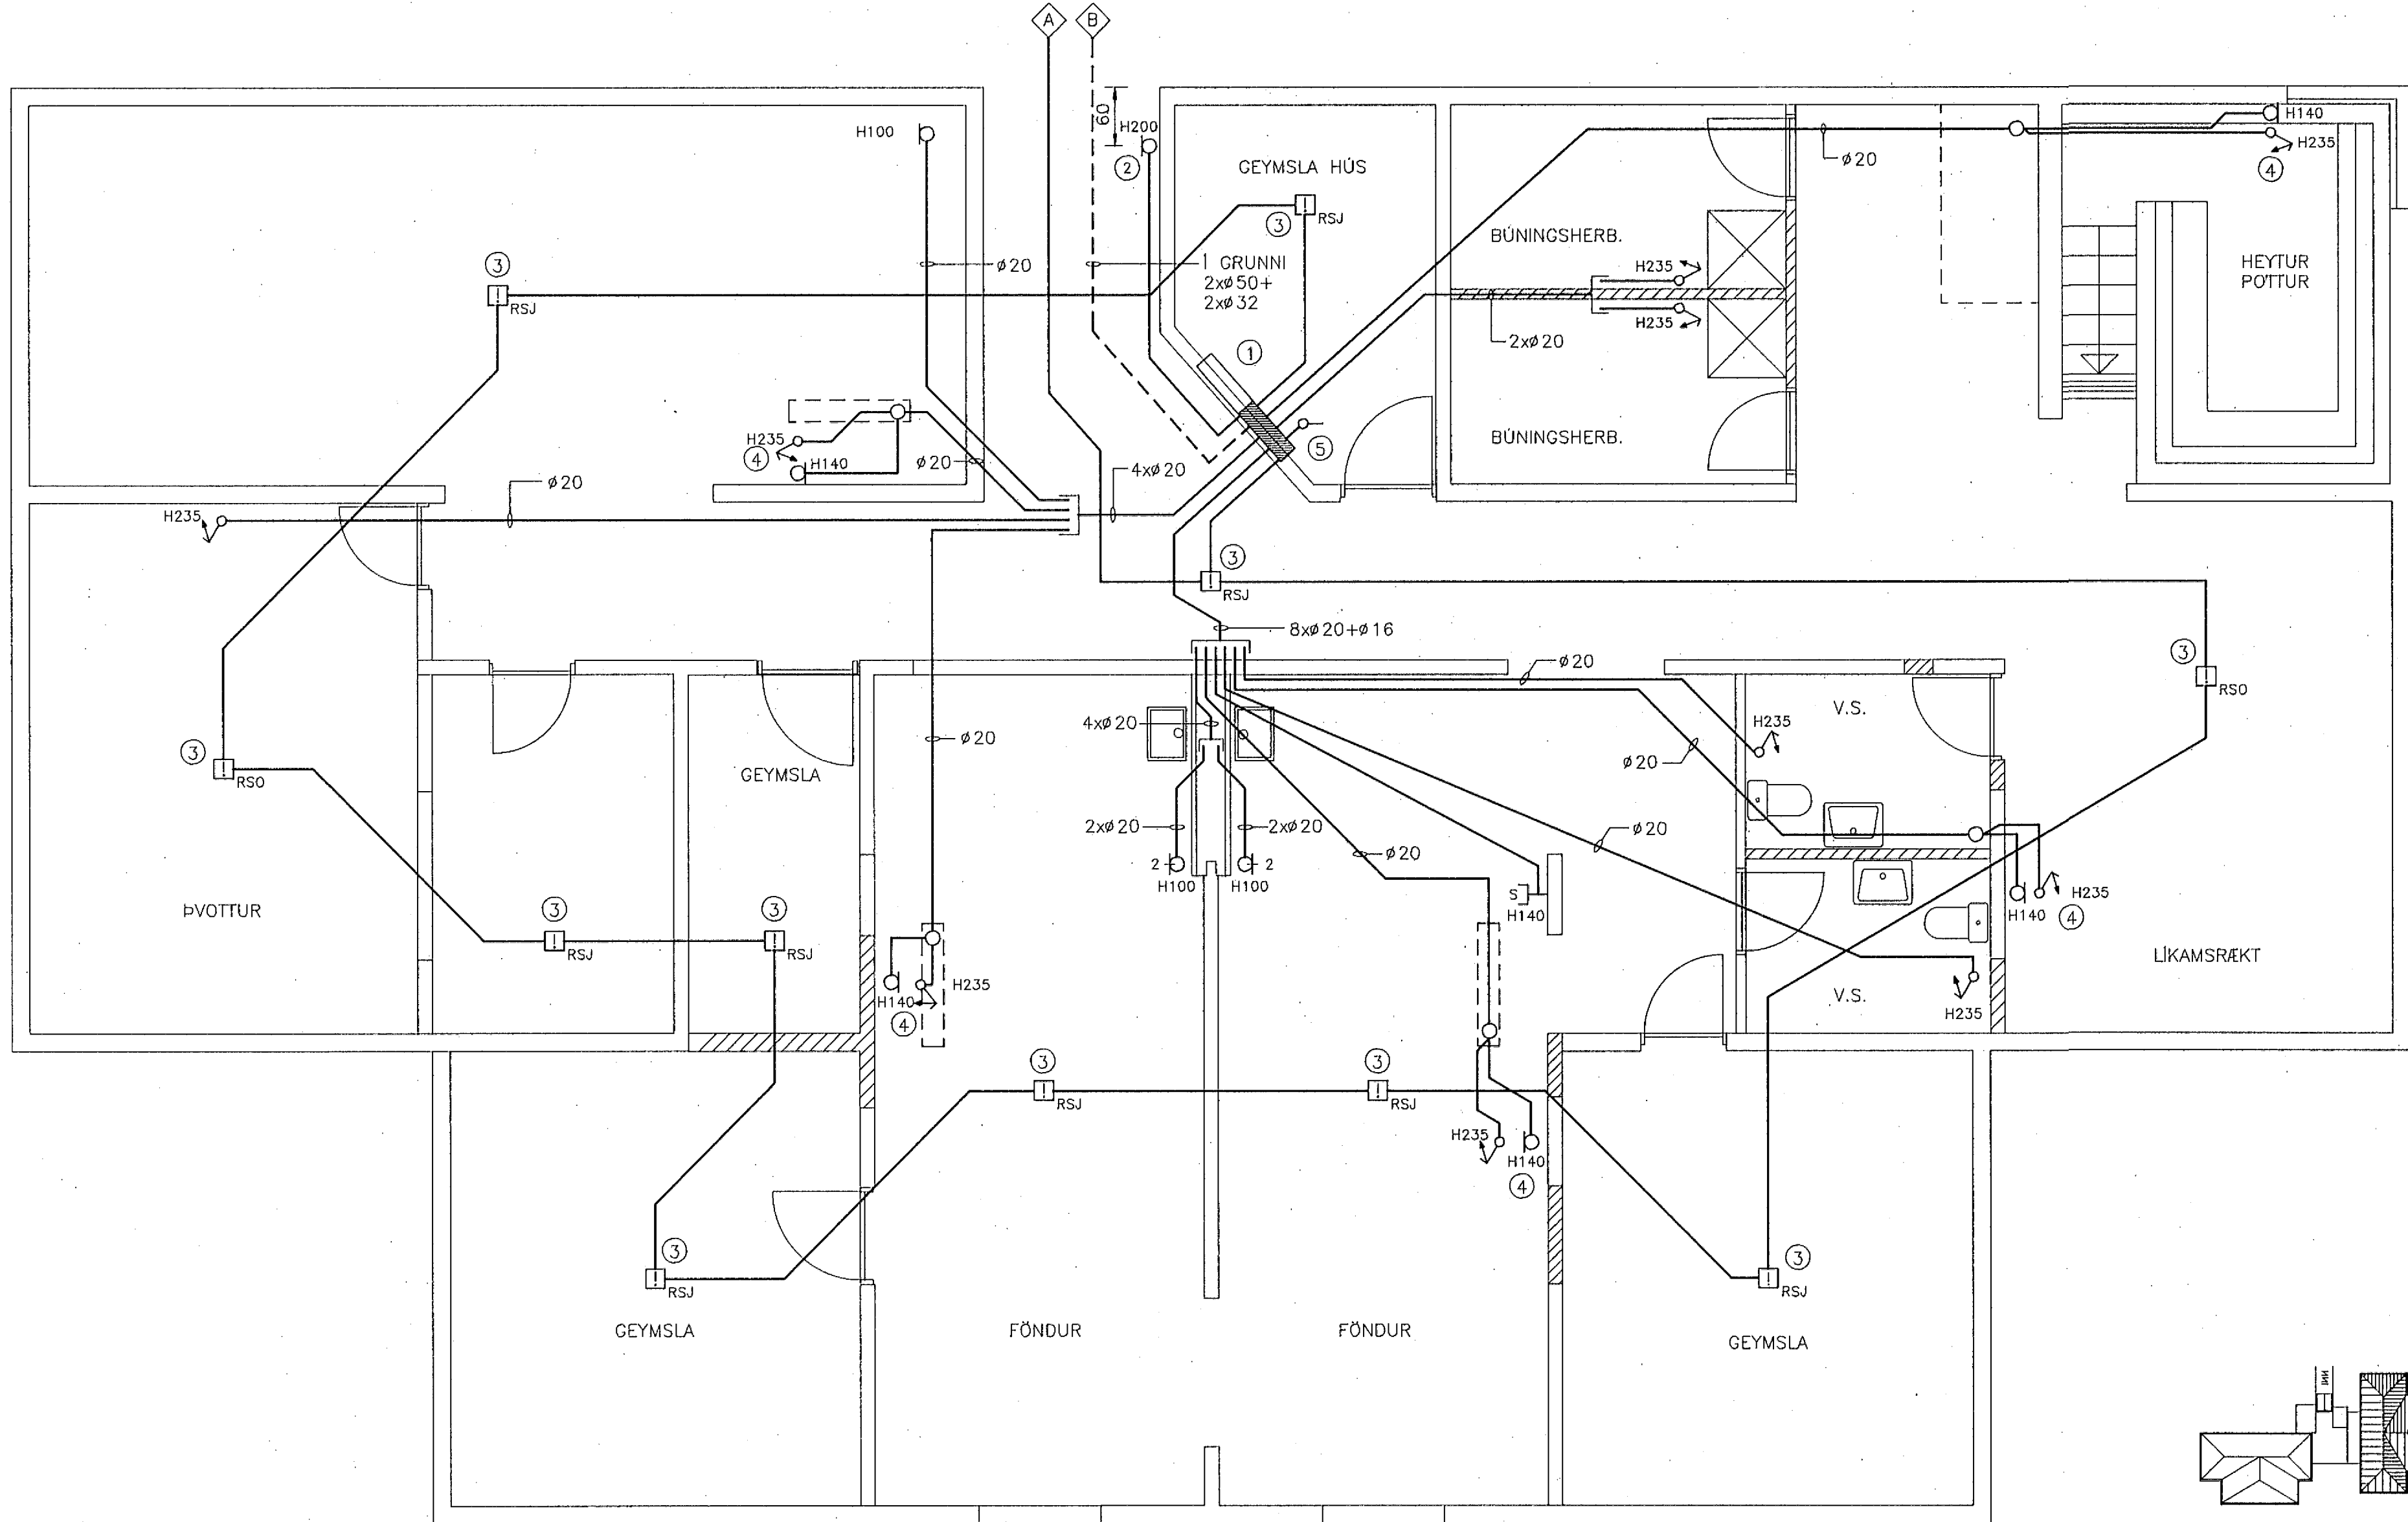

SJÁ TEIKN. NR.15

GRUNNMYND KJALLARI SUDURÁLMA MKV: 1:50

SKÝRINGAR:

- ① SMÁSPENNUSKÁPUR 800x550x215<sup>m</sup>/m. MIDAD ER VID STRIEBEL OG JOHN 2/1A, EDA SAMBÆRILEGT.
- ② VEGGLJÓSDÓS FYRIR HURDARSEGUL BRUNAVÍÐVÖRUNARKERFIS.
- ③ ROFA- OG TENGLADÓSIR FYRIR REYKSKYNJARA.
- ④ ROFADÓS FYRIR TOGROFA OG VEGGLJÓSDÓS FYRIR SJÚKRKALL.
- ⑤ STRENGRENNNA MILLI TAFLNA Á HÆÐUM, INNFELLD Í VEGG.

LYKILMYND

F:\VERK\2073\TEIKNING\GRUNNM\KJA-SUD.DWG 25-03-92 10:41

HS 2073

Kvarði 1:50 cm 0 1 2 3 4 5 6 7 8 9 10 11 12 13 14 15 16 17	Breyting D	Breyting C	Breyting B	Breyting A	Verkheiti SÓLVANGSVEGUR 1-3   HAFNARFIRDI	Verkhúti / Verknúmer SMÁSPENNA KJALLARI, SUDURÁLMA
	Hannað JOS/JPA	Teiknað EN	Yfirfarð SJOA	Dags. FEB.'92	Samp.	Teikningarnúmer 45-2-5299
					<b>Rafhönun</b> Ármúla 42, sími 91-84833	Blaðnr. 3