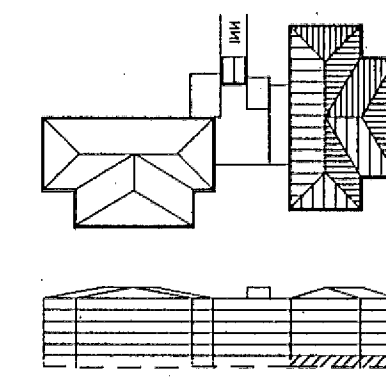

SJÁ TEIKN. NR.15

GRUNNMYND KJALLARI SUDURÁLMA MKV: 1:50

SKÝRINGAR:

- ① SMÁSPENNUSKÁPUR 800x550x215<sup>m</sup>/m. MIDAD ER VID STRIEBEL OG JOHN 2/1A, EDA SAMBÆRILEGT.
- ② VEGGLJÓSDÓS FYRIR HURDARSEGUL BRUNAVÍÐVÖRUNARKERFIS.
- ③ ROFA- OG TENGLADÓSIR FYRIR REYKSKYNJARA.
- ④ ROFADÓS FYRIR TOGROFA OG VEGGLJÓSDÓS FYRIR SJÚKRKALL.
- ⑤ STRENGRENNNA MILLI TAFLNA Á HÆÐUM, INNFELLD Í VEGG.

LYKILMYND

F:\VERK\2073\TEIKNING\GRUNNM\KJA-SUD.DWG 25-03-92 10:41

HS 2073

Kvarði 1:50 cm 0 1 2 3 4 5 6 7 8 9 10 11 12 13 14 15 16 17	Breyting D	Breyting C	Breyting B	Breyting A	Verkheiti SÓLVANGSVEGUR 1-3   HAFNARFIRDI	Verkhúti / Verknúmer SMÁSPENNA KJALLARI, SUDURÁLMA
	Hannað JOS/JPA	Teiknað EN	Yfirfarð SJOA	Dags. FEB.'92	Samp.	Teikningarnúmer 45-2-5299
					<b>Rafhönun</b> Ármúla 42, sími 91-84833	Blaðnr. 3