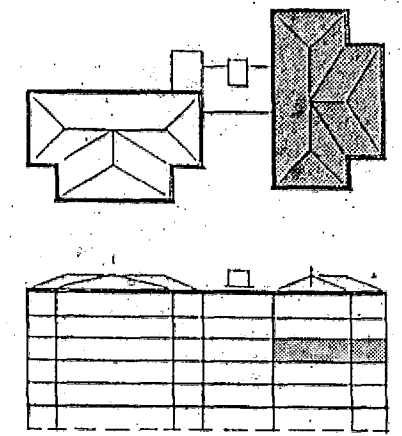

SKÝRINGAR LÁGSP. SUÐURÁLMA:

- ① GREINAKASSI, MIÐAÐ ER VIÐ STRIEBEL OG JOHN UK 210 N (HxB) 31x27 CM, EÐA SAMBÆRILEGT.
- ② LÁGSPENNUSKÁPUR, MIÐAÐ ER VIÐ STRIEBEL OG JOHN 3/1 A 800x800x215 CM, OG SMÁSPENNUSKÁPUR 2/1 A 800x550x215 CM, EÐA SAMBÆRILEGT.
- ③ LÁG- OG SMÁSPENNUDÓSIR LIGGJA ÞÉTT SAMAN, RAÐDÓSIR.
- ⑥ EKKI ER HÆGT AÐ KOMA VIÐ SPENNUJÓFNUNM, VEGNA PLASTNIDURFALLA Í GÓLFUM.

//// = NIÐURTEKIÐ LOFT

SJÁ SNIÐ Á BLAÐSÍÐUM 38-49.

**BYGGÐAVERK HF.**  
REYKJAVÍKURVEGI 60  
SÍMI 54644

HS 2073

Kvarði: 1:50

cm	0	1	2	3	4	5	6	7	8	9	10	11	12	13	14	15	16	17
----	---	---	---	---	---	---	---	---	---	---	----	----	----	----	----	----	----	----