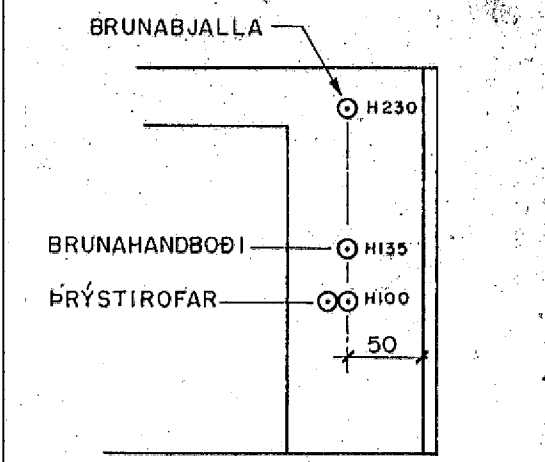

SJÁ TEIKN. NR. 17

SJÁ TEIKN. NR. 17

A 1:50
DÆMIGERÐ MYND FYRIR ALLAR HÆÐIR

SKÝRINGAR, SMÁSP. NORÐURÁLMA:

- ① SMÁ- OG LÁGSPENNUDÓSIR LIGGJA ÞÉTT SAMAN, RAÐDÓSIR.
- ② ROFA- OG TENGLADÓSIR FYRIR REYKSKYNJARA.
- ③ VEGGLJÓSAÐÓSIR FYRIR HURÐARSEGLA BRUNA-VIÐVÖRUNARKERFIS.

//// = NIÐURTEKIÐ LOFT

SJÁ SNIÐ Á BLAÐSÍÐUM 38-49.

BYGGDAVERK HF.
REYKJAVÍKURVEGI 60 Sími 51644

HS 2073

Breyting D	Breyting C	Breyting B	Breyting A	Verkheit SÓLVANGSVEGUR 1-3 Í HAFNARFIRÐI	Verkhluti / Verknúmer SMÁSPENNA NORÐURÁLMA I. HÆÐ
Hannað J.P.A.	Teiknað E.N.	Virgindi SLOA	Dags. MARS '92	Samp. [Signature]	Teikningarnúmer 45-2-5326
				Rafhönnun	Blað nr. 29
				Ármúla 42, sími 91-84833	Breyting