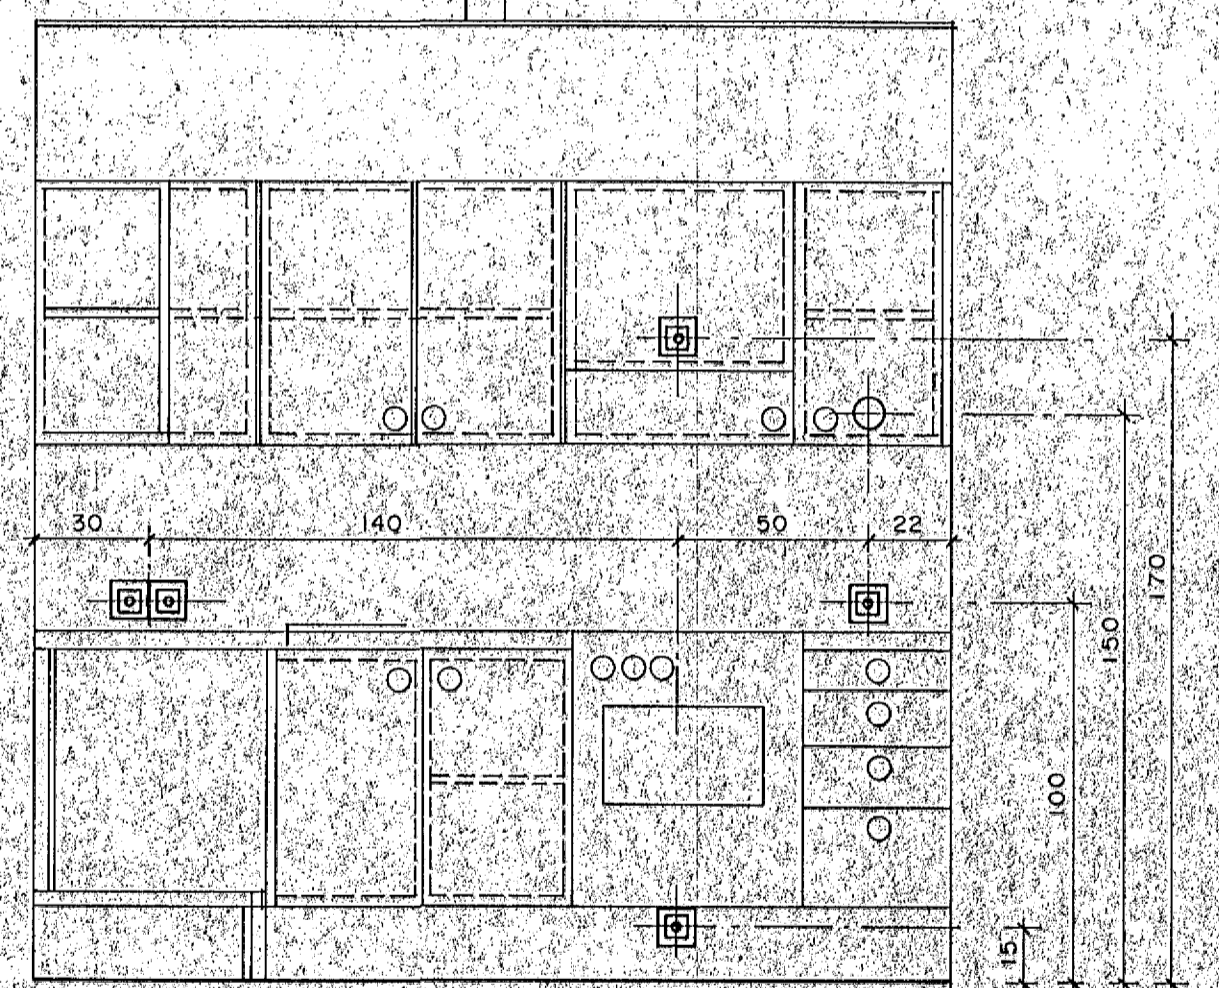

S.KÝRINGAR SNIÐ

- ① SMÁSPENNUSKÁPUR 800 x 550 x 215
- ② LÁGSPENNUSKÁPUR 800 x 800 x 215
- ③ GÖT Í GEGNUM PLÖTU, FYRIR RÖR Á MILLI TAFLNA, 20x10 CM. SETJA SKAL PLAÞTÍPUR Á MILLI TAFLNA OG STEYPA MEÐ PEIM MED MASSA SEM ÞENST ÚT VIÐ HITA.

B SNIÐ M. 1:20
41 | 44

A SNIÐ M. 1:20
41 | 44

C SNIÐ M. 1:20
41 | 44

**ÚTLIT ELDHÚSS Í 3. HERBERGJA ÍBUDUM
Á EINNIG VIÐ ELDHÚS Í NORÐRÁLMLU**

D SNIÐ M. 1:20
41 | 44

HS 2073

Kvarði 1:20 cm 0 1 2 3 4 5 6 7 8 9 10 11 12 13 14 15 16 17	Breyting D	Breyting C	Breyting B	Breyting A	Verkhelti SÓLVANGSVEGUR 1-3 Í HAFNARFIRÐI	Verkhelti / Verknúmer SNIÐMYNDR SUÐRÁLMLU
			Hannað J.P.A.	Telknað E.N.	Dags. MARS '92	Telkningsnúmer 45-2-5341
			Yfirfarið <i>[Signature]</i>	Samþ. <i>[Signature]</i>	Rafhönnun Armúla 42, Sími 91-84833	Blað nr. 44