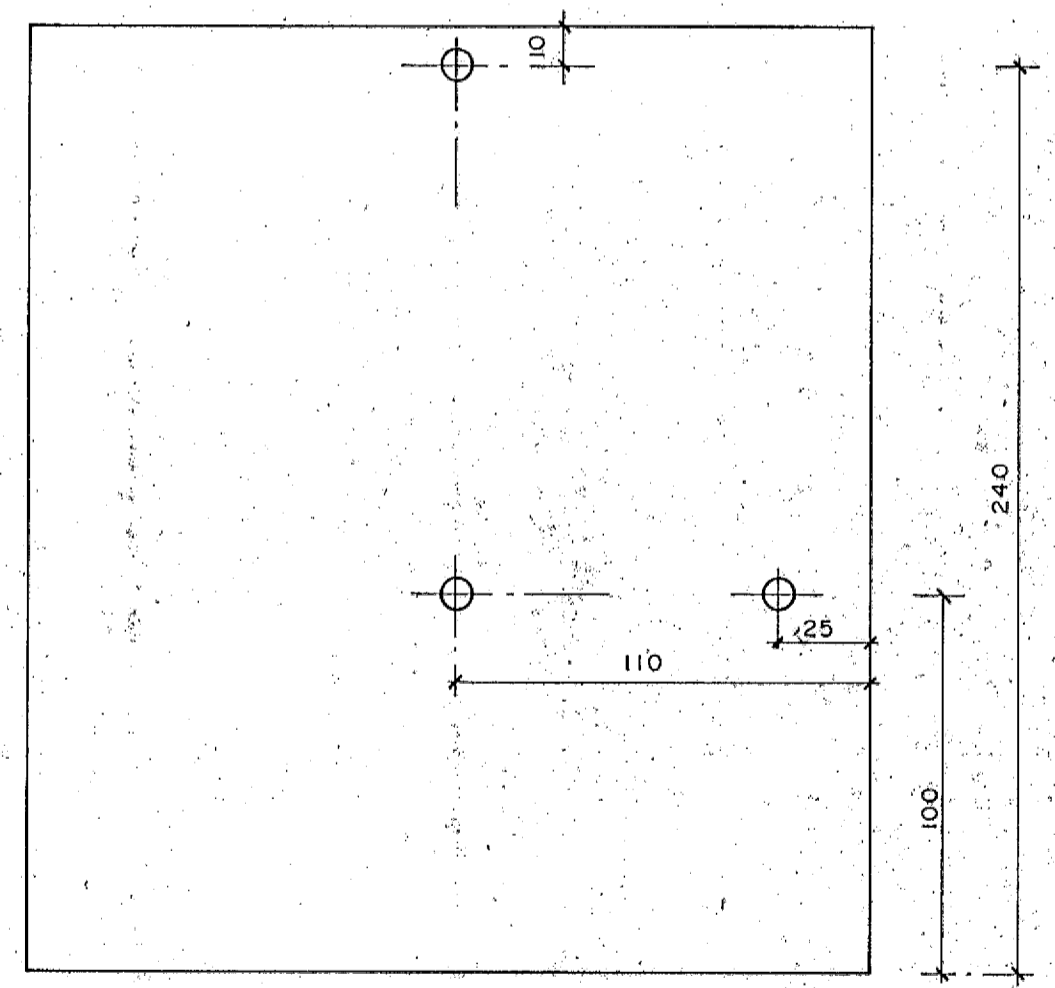

S.KÝRINGAR SNIÐ

- ① SMÁSPENNUSKÁPUR 800 x 550 x 215
- ② LÁGSPENNUSKÁPUR 800 x 800 x 215
- ③ GÖT Í GEGNUM PLÖTU, FYRIR RÖR Á MILLI TAFLNA, 20x10 CM. SETJA SKAL PLAÞTÍPUR Á MILLI TAFLNA OG STEYPA MEÐ PEIM MED MASSA SEM ÞENST ÚT VIÐ HITA.

B SNIÐ M. 1:20
41 | 44

A SNIÐ M. 1:20
41 | 44

C SNIÐ M. 1:20
41 | 44

**ÚTLIT ELDHÚSS Í 3. HERBERGJA ÍBUDUM
Á EINNIG VIÐ ELDHÚS Í NORÐRÁLMLU**

D SNIÐ M. 1:20
41 | 44

HS 2073

Kvarði 1:20 cm 0 1 2 3 4 5 6 7 8 9 10 11 12 13 14 15 16 17	Breyting D	Breyting C	Breyting B	Breyting A	Verkhelti SÓLVANGSVEGUR 1-3 Í HAFNARFIRÐI	Verkhelti / Verknúmer SNIÐMYNDR SUÐRÁLMLU
			Hannað J.P.A.	Telknað E.N.	Dags. MARS '92	Telkningsnúmer 45-2-5341
			Yfirfarið <i>[Signature]</i>	Samþ. <i>[Signature]</i>	Rafhönnun Armúla 42, Sími 91-84833	Blað nr. 44