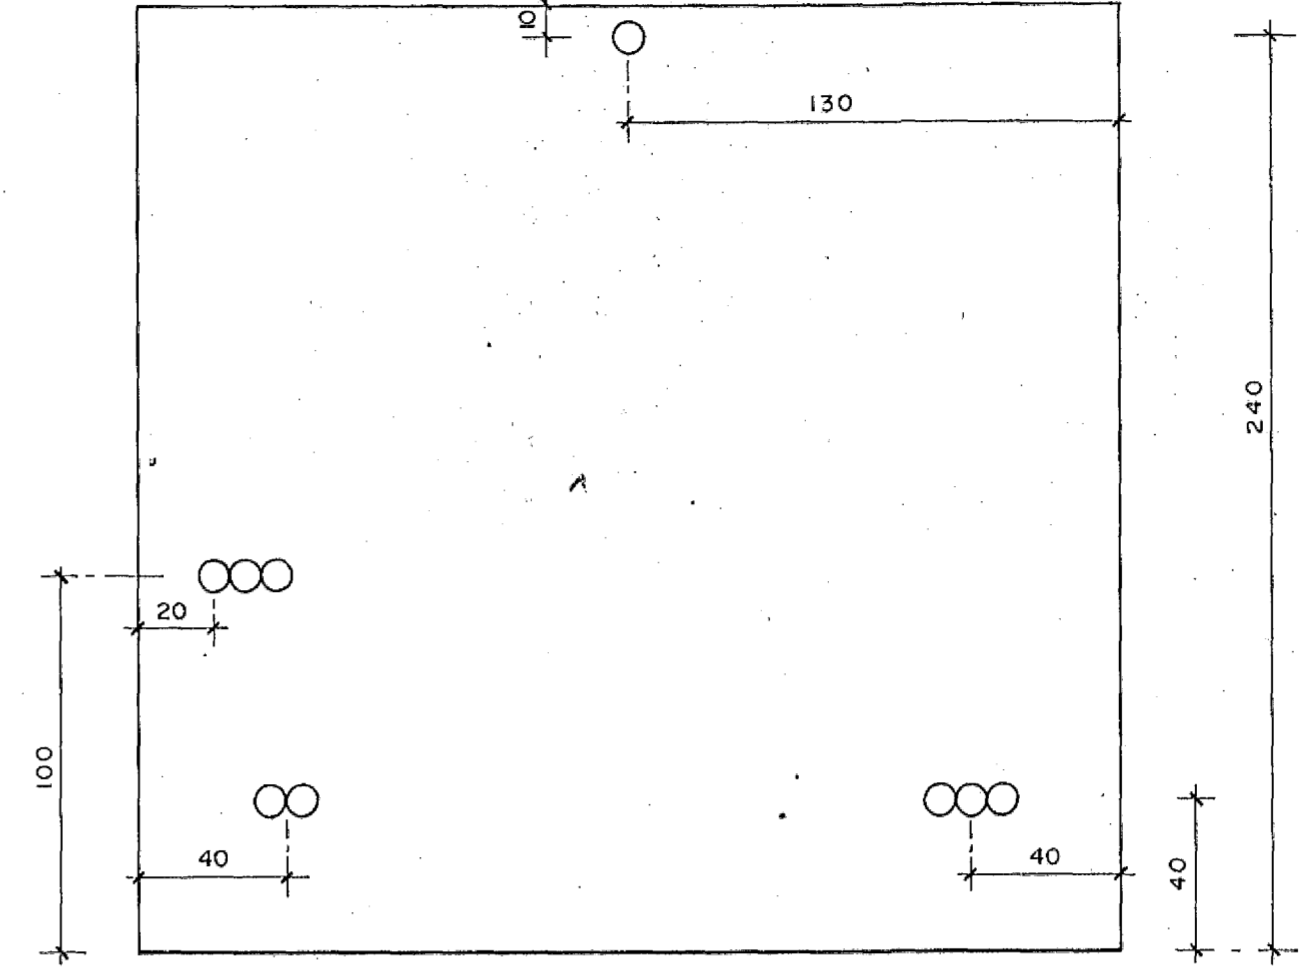

8 7 6 5 4 3 2 1

F
E
D
C
B
A

E SNID M. 1:20
41 45

F SNID M. 1:20
41 45

G SNID M. 1:20
41 45

H SNID M. 1:20
41 45

HS 2073

Kvarði 1:20 cm 0 1 2 3 4 5 6 7 8 9 10 11 12 13 14 15 16 17	Breyting D	Breyting C	Breyting B	Breyting A	Verkhelti SÓLVANGSVEGUR 1-3 Í HAFNARFIRÐI	Verkhelti / Verknúmer SNIDMYNDIR SUÐURÁLMU
			Hannað J. P. A.	Teiknað E. N.	Yfirfarið MARS. '92	Drags. Samp. Rafhönnun
					Ármúla 42, Sími 91-84833	Telkningarnúmer 45-2-5342
						Blað nr. 45
						Breyting

8 7 6 5 4 3 2 1