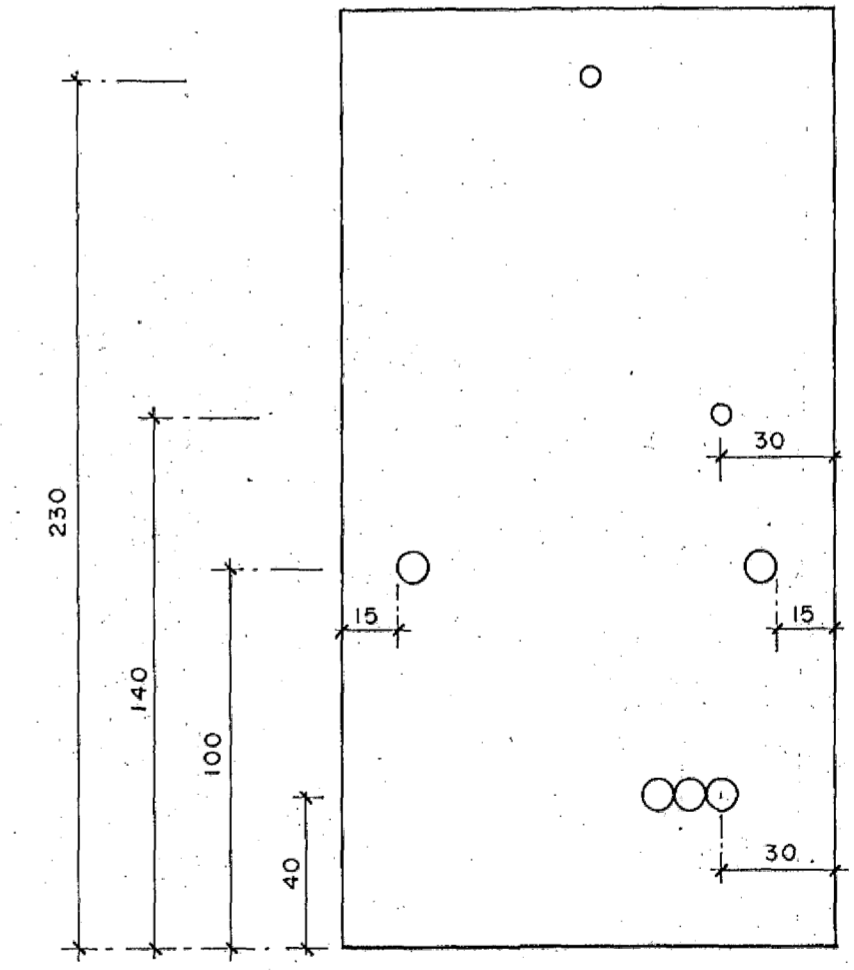

8 7 6 5 4 3 2 1

F
E
D
C
B
A

E SNID M. 1:20
41 45

F SNID M. 1:20
41 45

G SNID M. 1:20
41 45

H SNID M. 1:20
41 45

HS 2073

Kvarði 1:20 cm 0 1 2 3 4 5 6 7 8 9 10 11 12 13 14 15 16 17	Breyting D	Breyting C	Breyting B	Breyting A	Verkhelti SÓLVANGSVEGUR 1-3 Í HAFNARFIRÐI	Verkhelti / Verknúmer SNIDMYNDIR SUÐURÁLMU
			Hannað J. P. A.	Teiknað E. N.	Yfirfarið MARS. '92	Drags. Samp. Rafhönnun
					Ármúla 42, Sími 91-84833	Telkningarnúmer 45-2-5342
						Blað nr. 45
						Breyting

8 7 6 5 4 3 2 1