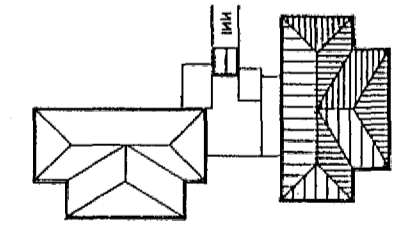

LYKILMYND

F:\VERK\2073\TEIKNING\GRUNNM\KJA-SUD.DWG 25-03-92 11:55

<p>Kvarði 1:50 cm 0 1 2 3 4 5 6 7 8 9 10 11 12 13 14 15 16 17</p>	<p>Breyting D</p>	<p>Breyting C</p>	<p>Breyting B</p>	<p>Breyting A</p>	<p>Verkheiti SÓLVANGSVEGUR 1-3 HAFNARFIRDI</p>	<p>Verkhúti / Verknúmer LAMPAPLAN KJALLARA, AUSTUR-ENDI</p>										
<p>Hannað JOS/JPA</p>			<p>Teiknað EN <i>SPA</i></p>		<p>Dags. FEB.'92</p>		<p>Samb. Rafhönnun</p>		<p>Armúla 42, sími 91-84833</p>		<p>Teikningarnúmer 45-2-5349</p>		<p>Blað nr. 52</p>		<p>Breyting</p>	