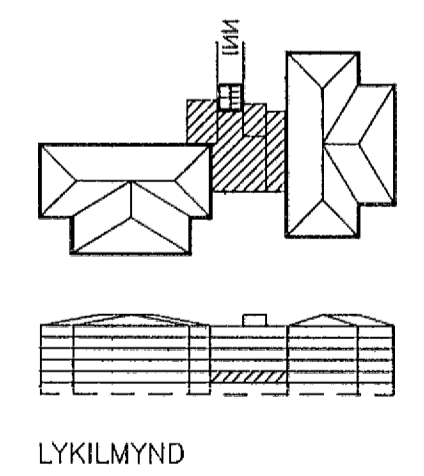

GRUNNMYND 1.HÆÐ TENGIÞYGGING MKV: 1:50

- SKÝRINGAR:
- ① FLÖRLAMPI 2x9W. MIDAD ER VID FOCUS QUARTO 4111, EDA SAMBÆRILEGAN.
  - ② FLÖRLAMPI 1x36W. MIDAD ER VID FAGERHULT PERFOLUX VÁGG, EDA SAMBÆRILEGAN.
  - ③ SAMA OG NR.2, NEMA MED NEYDARLÝSINGARB.
  - ④ FLÖRLAMPI 2x9W. MIDAD ER VID FAGERHULT DISCO, EDA SAMBÆRILEGAN.
  - ⑧ TREFJAPLAST FLÖRLAMPI 1x36W MED POLYCARBONAT LJÓSHLIF. MIDAD ER VID PAX 1/36W EDA SAMBÆRILEGT.

F:\VERK\2073\TEIKNING\GRUNNM\1h-tengb.DWG 31-03-92 15:59

**BYGGDAVERK HF.**  
REYKJAVÍKURVEGI 60 SÍMI 54644

HS 2073

Kvarði 1:50 cm 0 1 2 3 4 5 6 7 8 9 10 11 12 13 14 15 16 17	Breyting D	Breyting C	Breyting B	Breyting A	Verkhelti SÓLVANGSVEGUR 1-3 Í HAFNARFIRDI	Verkhelti / Verknúmer LAMPAPLAN 1.HÆÐ, TENGIÁLMA
	Hannað JOS/JPA	Teiknað EN	Virtuð JPA	Dags. FEB.'92	Samp.	Teikningarnúmer 45-2-5354
					Ármúla 42. sími 91-84833	Blað nr. 57