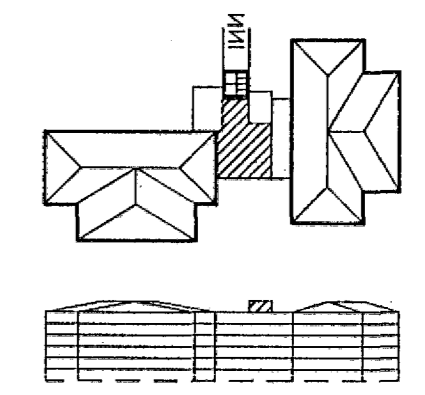

LYKILMYND

HS 2073

F:\VERK\2073\TEIKNING\GRUNNM\6h-tengb.DWG 11-03-92 10:10

Kvarði 1:50 cm 0 1 2 3 4 5 6 7 8 9 10 11 12 13 14 15 16 17	Breyting D	Breyting C	Breyting B	Breyting A	Verkhelti SÓLVANGSVEGUR 1-3   HAFNARFIRDI	Verkhlti / Verknúmer LAMPAPLAN 6.HÆÐ, TENGIÁLMA			
			Hannað JOS/JPA	Teiknað EN	Yfirjarð SJA	Dags. FEB.'92	Samp.	Teikningarnúmer 45-2-5357	Blað nr. 60