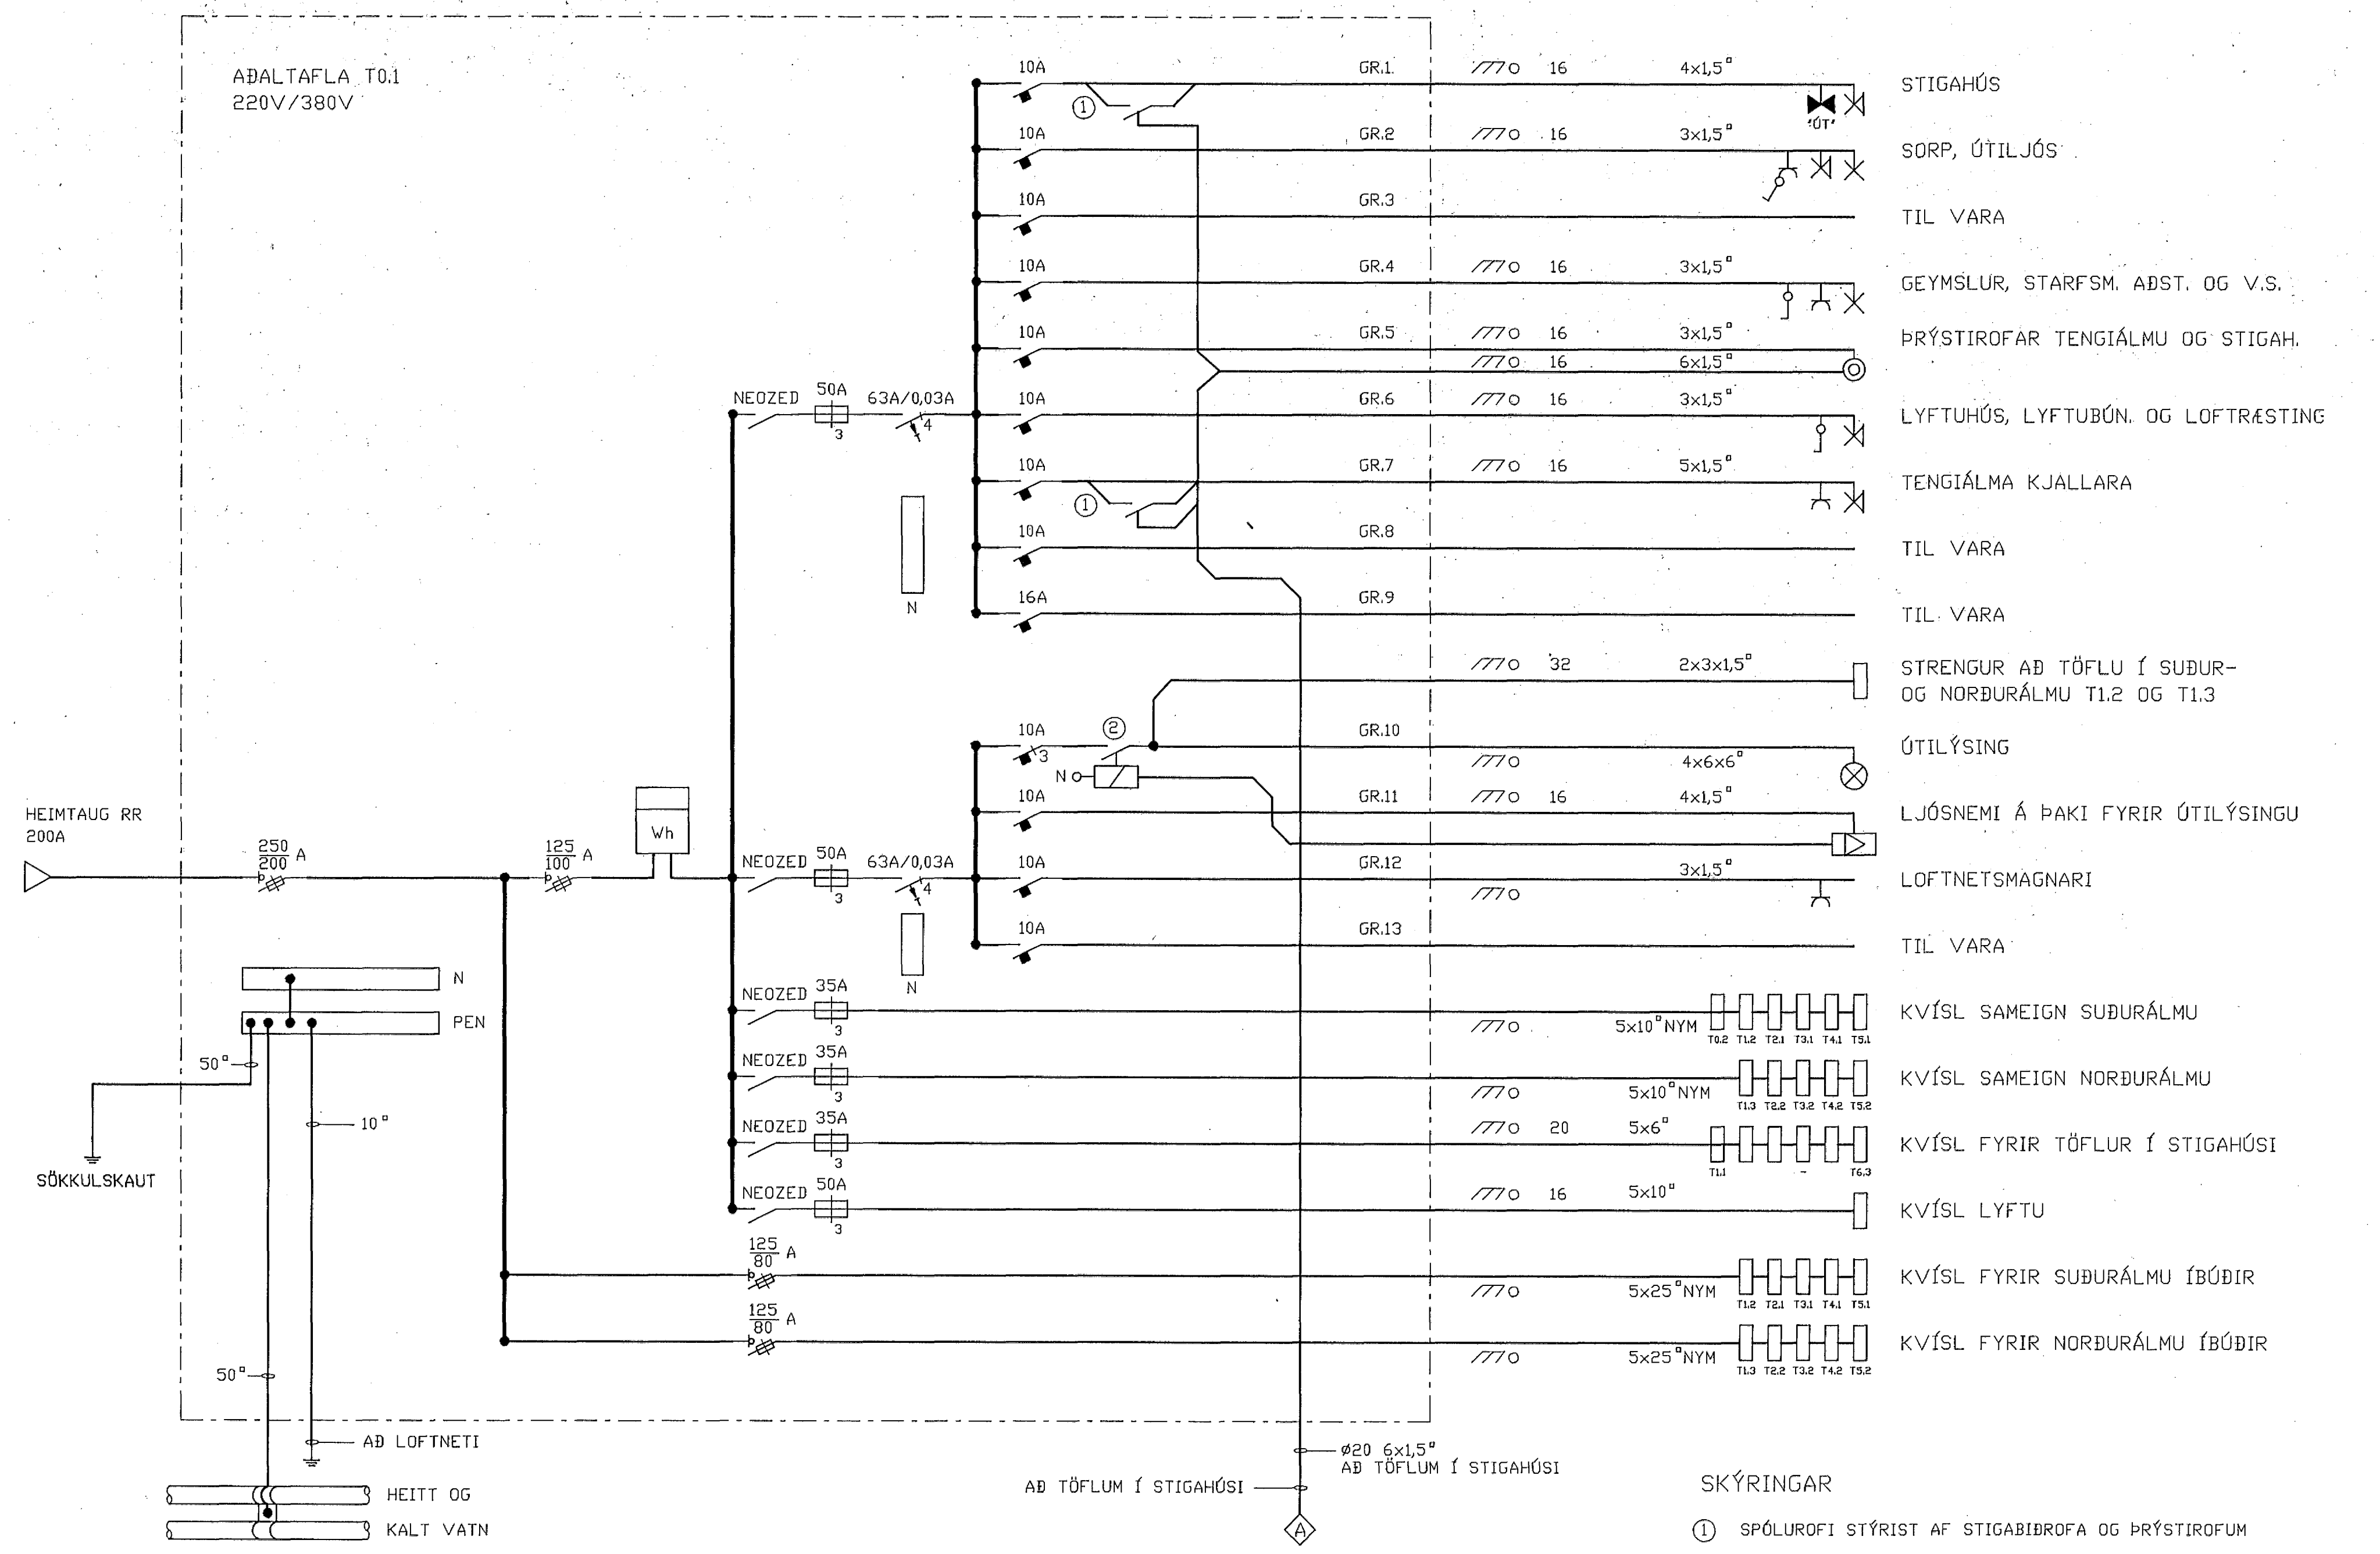

ADALTAFLA T0.1
220V/380V

- STIGAHÚS
- SORP, ÚTILJÓŠ
- TIL VARA
- GEYMSLUR, STARFSM. AÐST. OG V.S.
- ÞRÝSTIROFAR TENGIÁLMU OG STIGAH.
- LYFTUHÚS, LYFTUBÚN. OG LOFTRÆSTING
- TENGIÁLMA KJALLARA
- TIL VARA
- TIL VARA
- STRENGUR AÐ TÖFLU Í SUÐUR- OG NORÐURÁLMU T1.2 OG T1.3
- ÚTILÝSING
- LJÓSNEMI Á ÞAKI FYRIR ÚTILÝSINGU
- LOFTNETSMAGNARI
- TIL VARA
- KVÍSL SAMEIGN SUÐURÁLMU
- KVÍSL SAMEIGN NORÐURÁLMU
- KVÍSL FYRIR TÖFLUR Í STIGAHÚSI
- KVÍSL LYFTU
- KVÍSL FYRIR SUÐURÁLMU ÍBÚÐIR
- KVÍSL FYRIR NORÐURÁLMU ÍBÚÐIR

SKÝRINGAR
 ① SPÓLUROFI STÝRIST AF STIGABIBROFA OG ÞRÝSTIROFUM