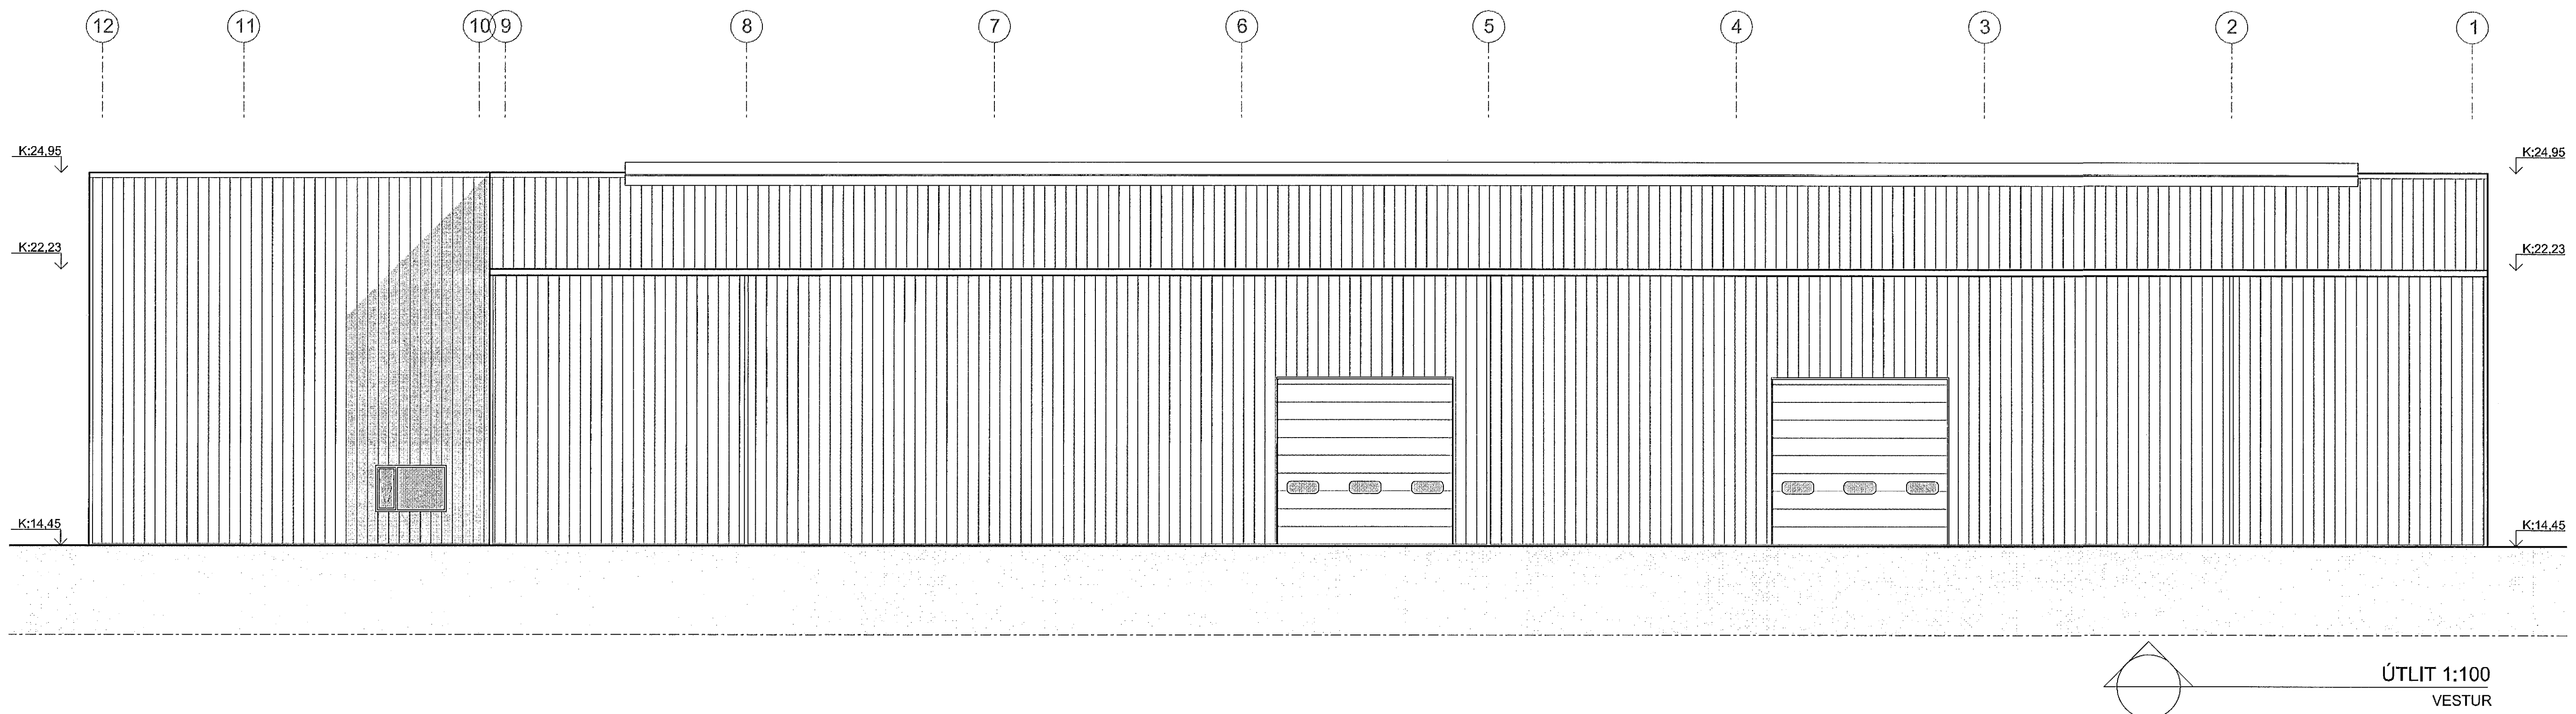

Upprunalegur hönnuður:
FORM + RYMI
Björgvín Snæbjörnsdóttir, Arkitekt F.A.I.

Þessi aðalteikning er unnin sem reyndarteikning,
*eins og byggt.

ÚTGAFA
ÚRKYTUNGAR

ASK ARKITEKTAR EHF.
SÍM 515 0300 FAX 515 0319
www.ask.is