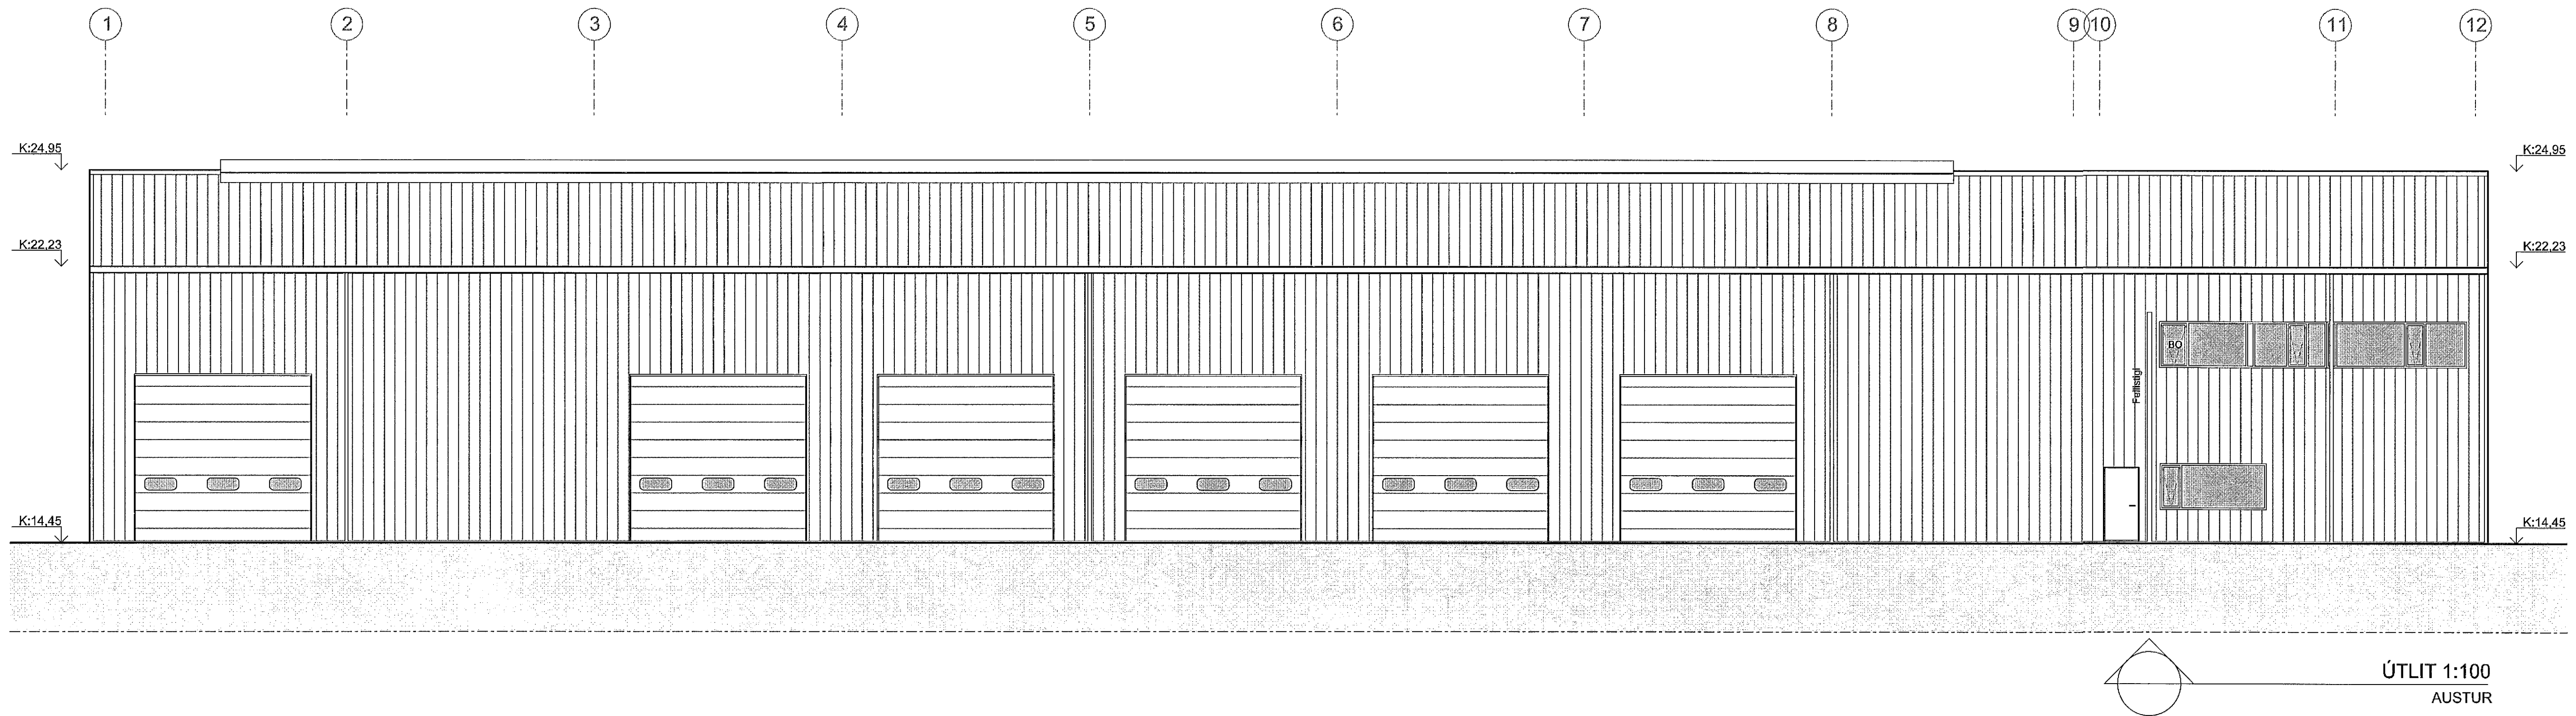

Upprunalegur hönnuður:
FORM + RYMI
Björgvín Snæbjörnsdóttir, Arkitekt F.A.I.

Þessi aðalteikning er unnin sem reyndarteikning,
*eins og byggt.

ÚTGAFA
ÚRKYTUNGAR

ASK ARKITEKTAR EHF.
SÍM 515 0300 FAX 515 0319
www.ask.is