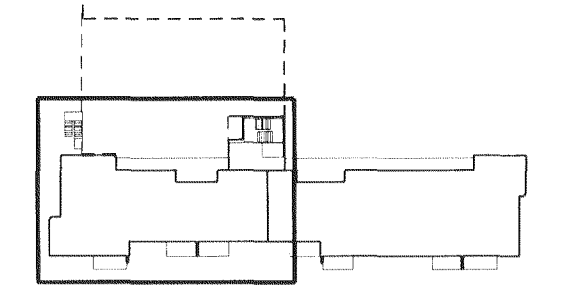

ÚTGAFA TÆKNAD YFIRFARÐ DAGS
Breytt Mál

ASK ARKITEKTAR EHF
GERSGÖTU 9 101 REYKJAVÍK
SÍM: 593 1000 FAK: 593 0319
www.ask.is

ÁRTUN ADALHÖNNUNAR
Sigrún S. Gunnlaugsson
ASK ARKITEKTAR
Hafnarfirði

VERKEFNI	SKIPALÓN 1 HAFNARFIRÐI
TÆKNING	VERKTEIKNING
GRUNNMYND	GRUNNMYND KJALLARA
MÁLSTAF	1:50
TÆKNAD	SS
VEF	UEF
YFIR	SS
DAGS	16.11.2012
ÚTGAFA	
VERNR	0779
ALGJENNA - HÖNUNAR TÆKNINGAR	20-01