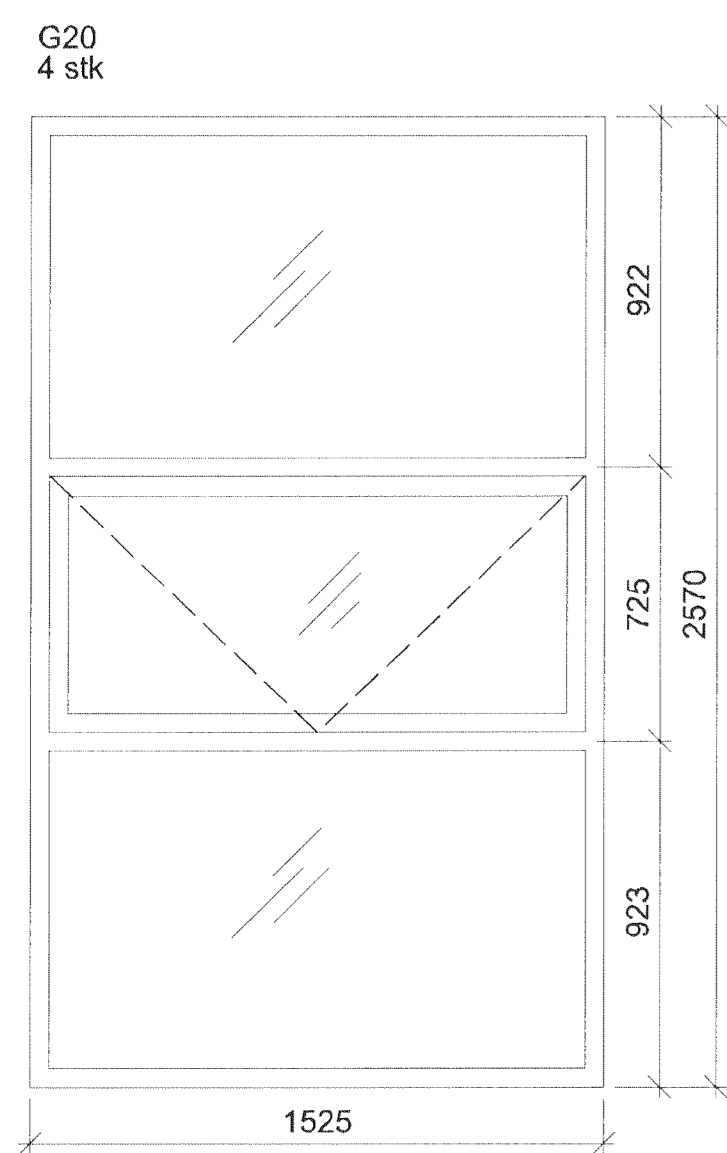

ÚTGÁFA	TEKNAÐ	VIÐRIFJAFI	DAGS
BREYTT MÍNUS			

ÁRITLÉN ADALHÖNDUÐGAR

Sigurður Sigurðsson

ASK ARKITEKTAR
11 06787-8319
sigur@ask.is

VERKEFNI
SKIPALÓN 1
HAFNARFIRÐI

TEKNAÐ
VERKTEIKNING
HURÐIR OG GLUGGAR ÚTI

SKYFILLI	1:20
TEKNAÐ	SS
VIÐRIFJAFI	UEF
SS	
DAGS	16.11.2012
ÚTGÁFA	

VERKNI
0779

31-02