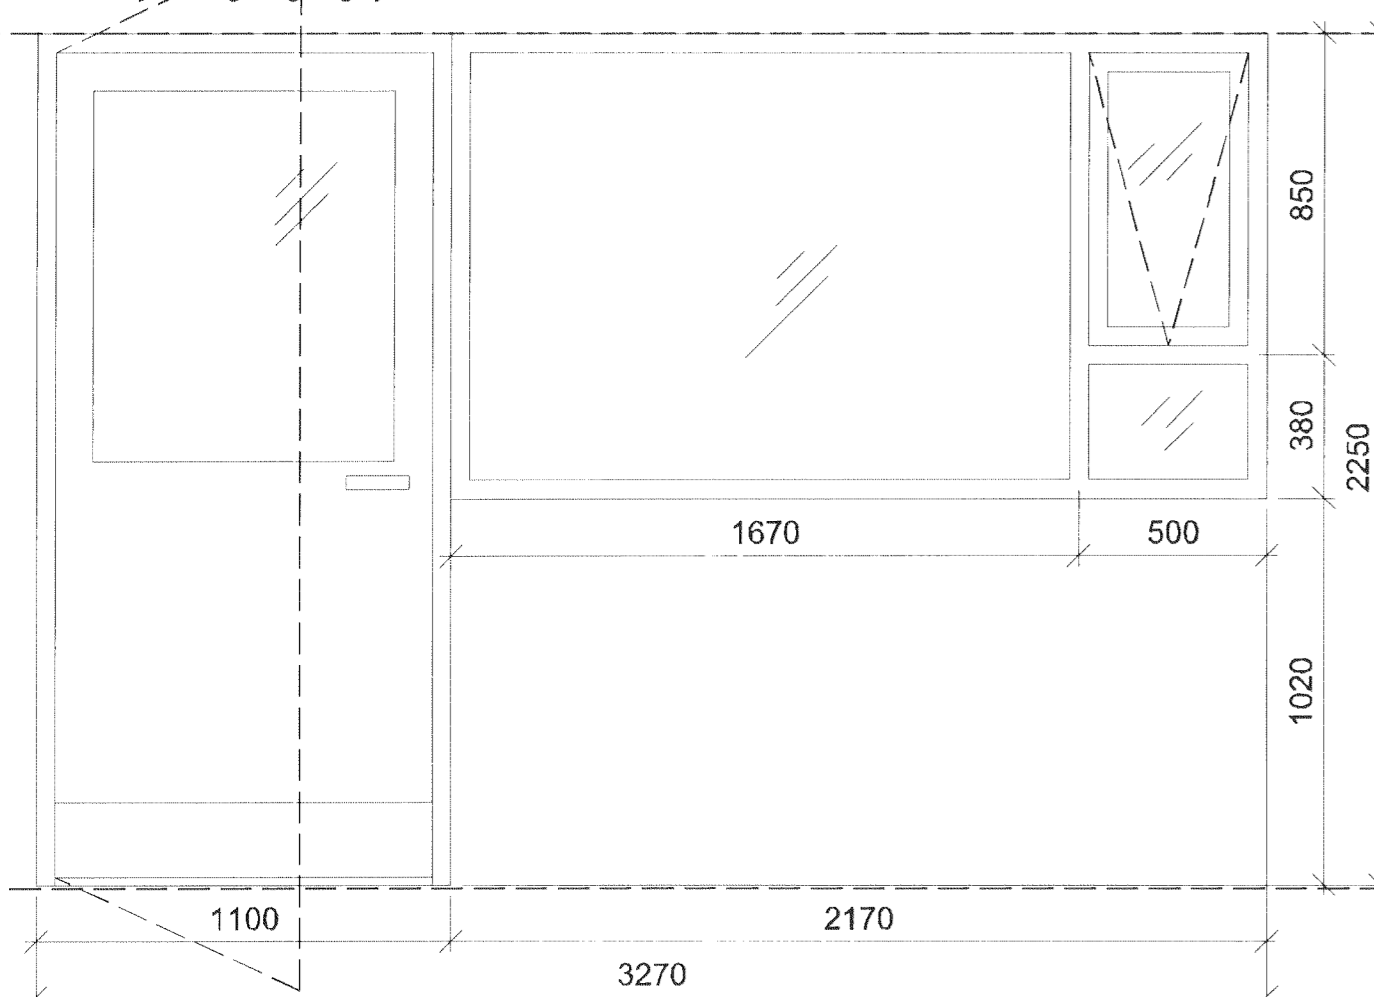

G26
1 stk, hjóla- og vagnageymsla