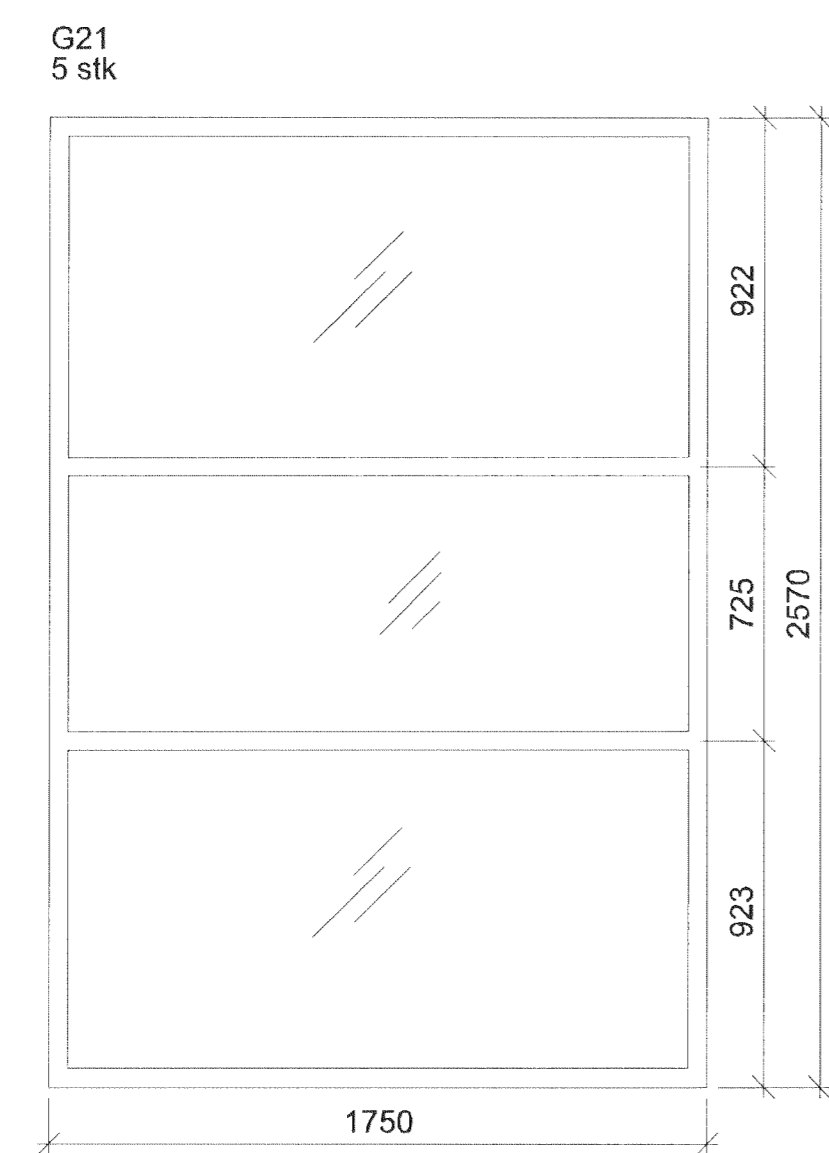

ÚTGÁFA	TEKNAÐ	VIÐRIFJAFI	DAGS
BREYTT MÍNUS			

ÁRITLÉN ADALHÖNDUÐGAR

Sigurður Sigurðsson

ASK ARKITEKTAR
11 06787-8319
sigur@ask.is

VERKEFNI
SKIPALÓN 1
HAFNARFIRÐI

TEKNAÐ
VERKTEIKNING
HURÐIR OG GLUGGAR ÚTI

SKYFILLI	1:20
TEKNAÐ	SS
VIÐRIFJAFI	UEF
SS	
DAGS	16.11.2012
ÚTGÁFA	

VERKNI
0779

31-02