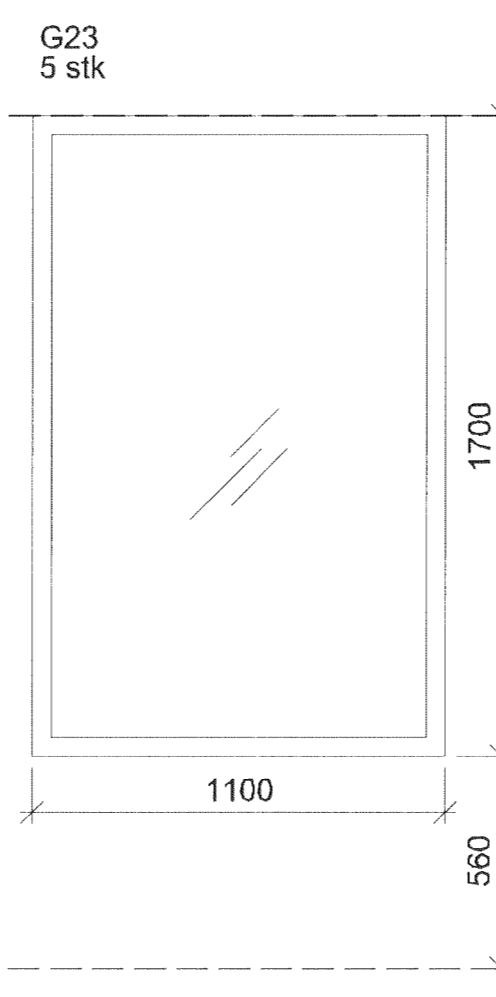

ÚTGÁFA	TEKNAÐ	VIÐRIFJAFI	DAGS
BREYTT MÍNUS			

ÁRITLÉN ADALHÖNDUÐGAR

Sigurður Sigurðsson

ASK ARKITEKTAR
11 06787-8319
sigur@ask.is

VERKEFNI
SKIPALÓN 1
HAFNARFIRÐI

TEKNAÐ
VERKTEIKNING
HURÐIR OG GLUGGAR ÚTI

SKYFILLI	1:20
TEKNAÐ	SS
VIÐRIFJAFI	UEF
SS	
DAGS	16.11.2012
ÚTGÁFA	

VERKNI
0779

31-02