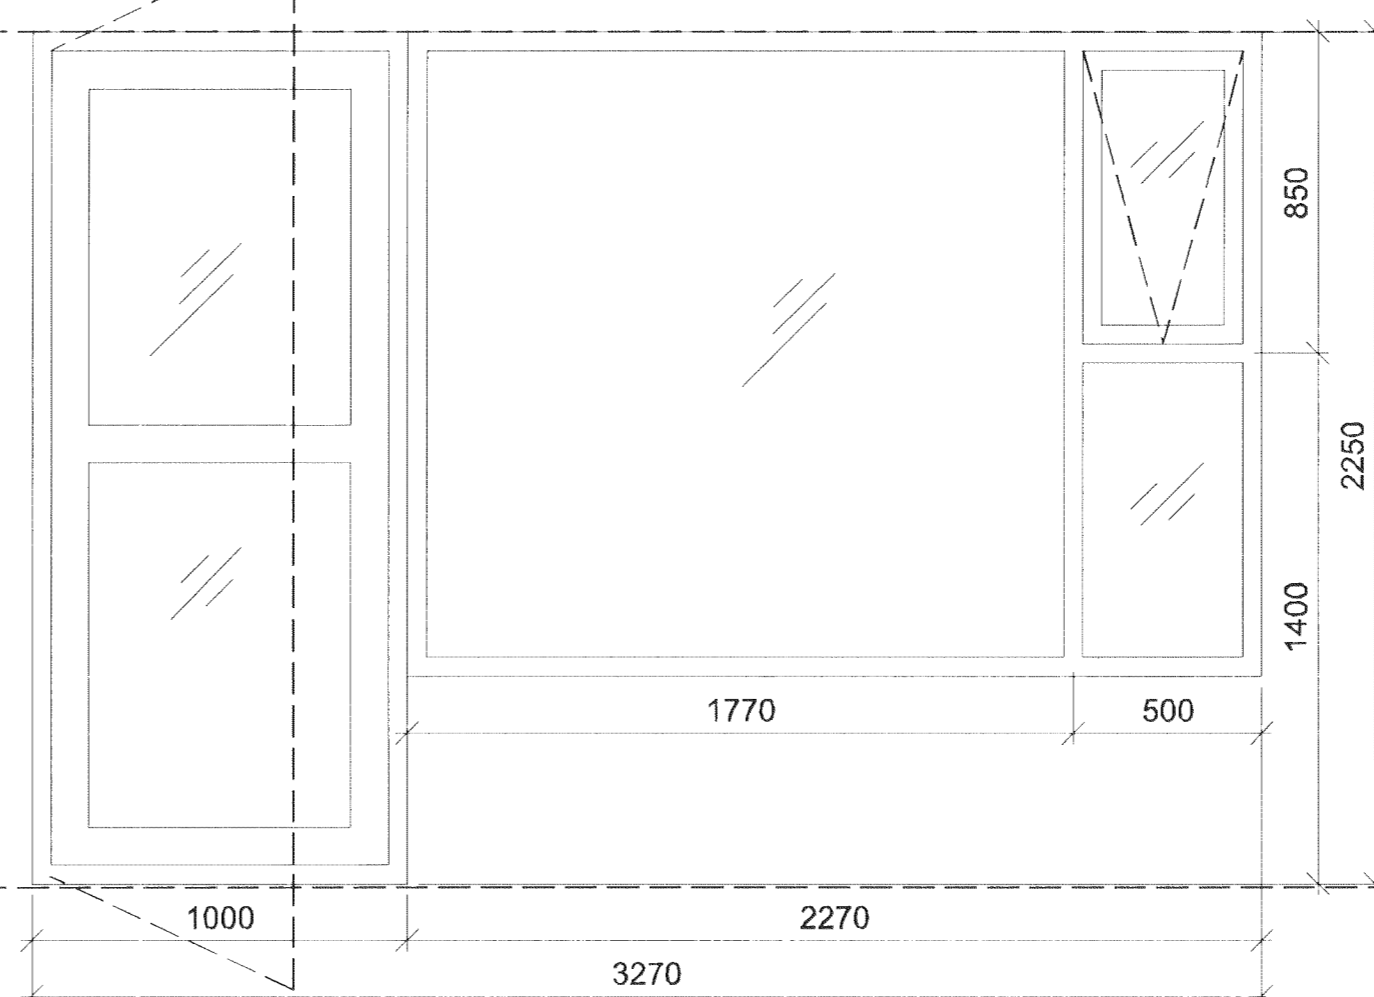

G28
1 stk með lofttrauf