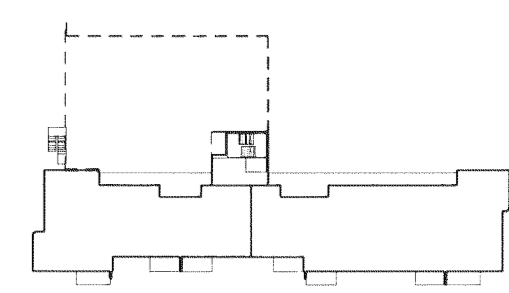

ÚTGÁFA	TEKNAÐ	VIÐRIFJAFI	DAGS
BREYTT MÍNUS