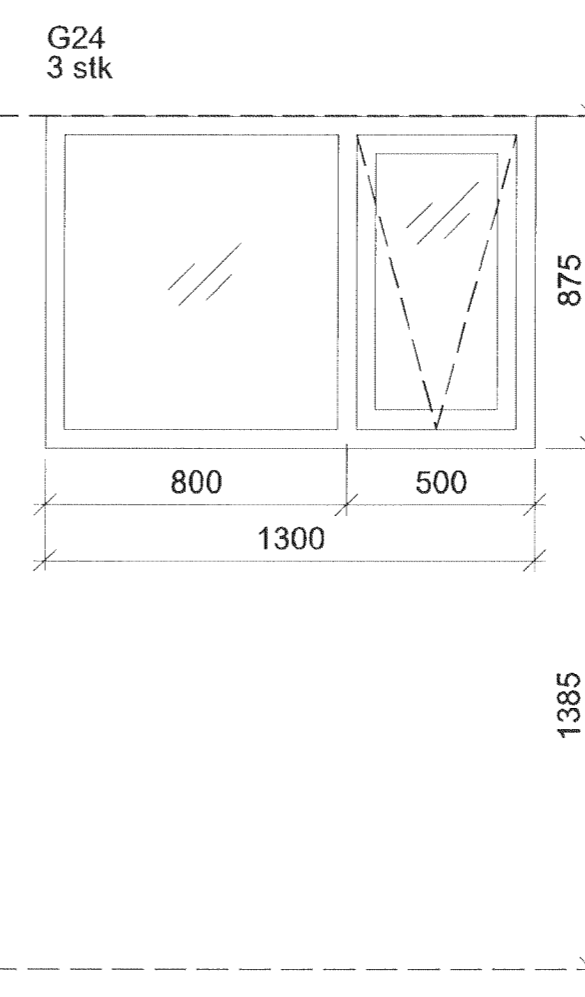

ÚTGÁFA	TEKNAÐ	VIÐRIFJAFI	DAGS
BREYTT MÍNUS			

ÁRITLÉN ADALHÖNDUÐGAR

Sigurður Sigurðsson

ASK ARKITEKTAR
11 06787-8319
sigur@ask.is

VERKEFNI
SKIPALÓN 1
HAFNARFIRÐI

TEKNAÐ
VERKTEIKNING
HURÐIR OG GLUGGAR ÚTI

SKYFILLI	1:20
TEKNAÐ	SS
VIÐRIFJAFI	UEF
SS	
DAGS	16.11.2012
ÚTGÁFA	

VERKNI
0779

31-02