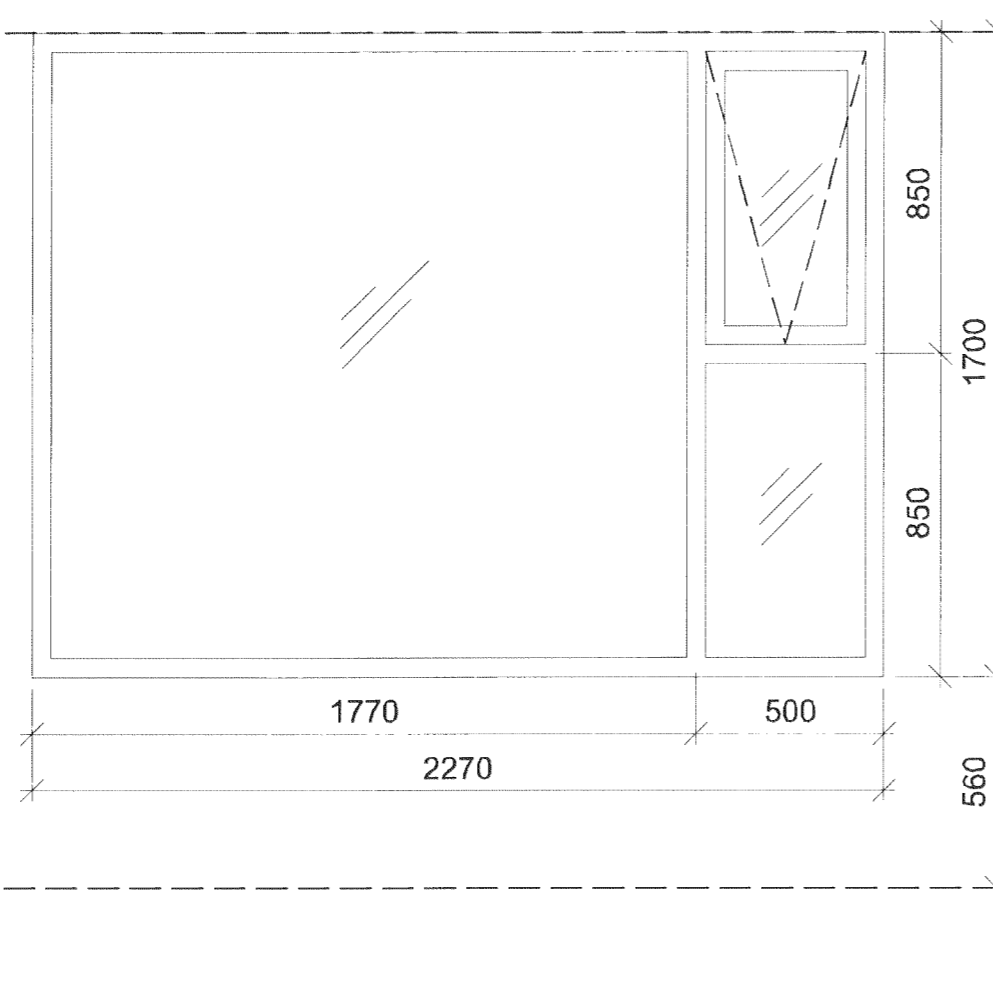

G27
1 stk

ÚTGÁFA	TEKNAÐ	VIÐRIFJAFI	DAGS
BREYTT MÍNUS			

ÁRITLÉN ADALHÖNDUÐGAR

Sigurður Sigurðsson

ASK ARKITEKTAR
11 06787-8319
sigur@ask.is

VERKEFNI
SKIPALÓN 1
HAFNARFIRÐI

TEKNAÐ
VERKTEIKNING
HURÐIR OG GLUGGAR ÚTI

SKYFILLI	1:20
TEKNAÐ	SS
VIÐRIFJAFI	UEF
SS	
DAGS	16.11.2012
ÚTGÁFA	

VERKNI
0779

31-02