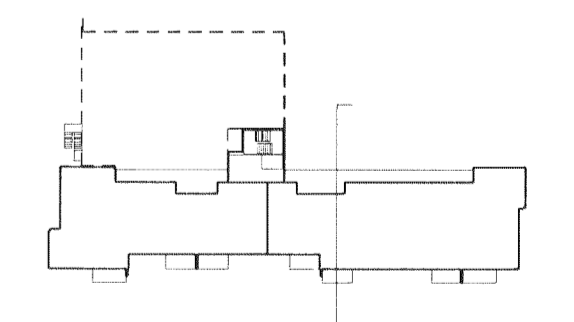

G-G  
 20-02  
 20-04  
 20-06  
 20-08  
 20-10  
 20-12  
 20-14

SNEIÐING 1:50

UTGAFA | TEIKNAD | YFIRFARAD | DAGS  
 SNEIÐINGAR

ASK ARKITEKTAR ehf.  
 GERSSGÖTU 9 101 REYKJAVÍK  
 Sími: 515 0300 FAX: 515 0319  
 www.ask.is