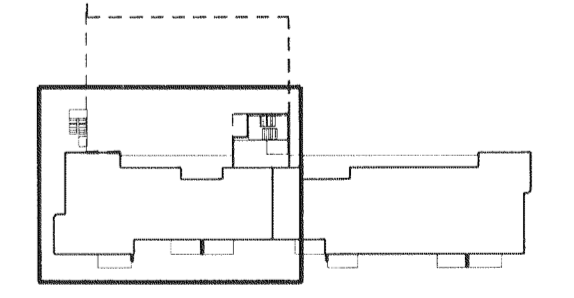

ASK ARKITEKTAR EHF
GERSGÖTU 9 101 REYKJAVÍK
SÍMI 513 0300 FAK 513 0319
WWW.ASK.IS

ARTUN ADALHÖNDURAR

ASK ARKITEKTAR
11060767-8318
squam@ask.is

VERKEFNI
SKIPALÖN 1
HAFNARFIRDI

TEIÐINGU-TEKNIÐ
VERKTEIKNING
HEITI-TEIÐINGU
GRUNNMYND 5.HÆÐ

MKV	A1
HAFNAR	SS
TEIÐINGU	UEF
VF-AR	SS
DAGS	16.11.2012
UTGAFA	

HEITIR
0779

AUFÖRNI - RANGUR TEIÐINGU
20-07