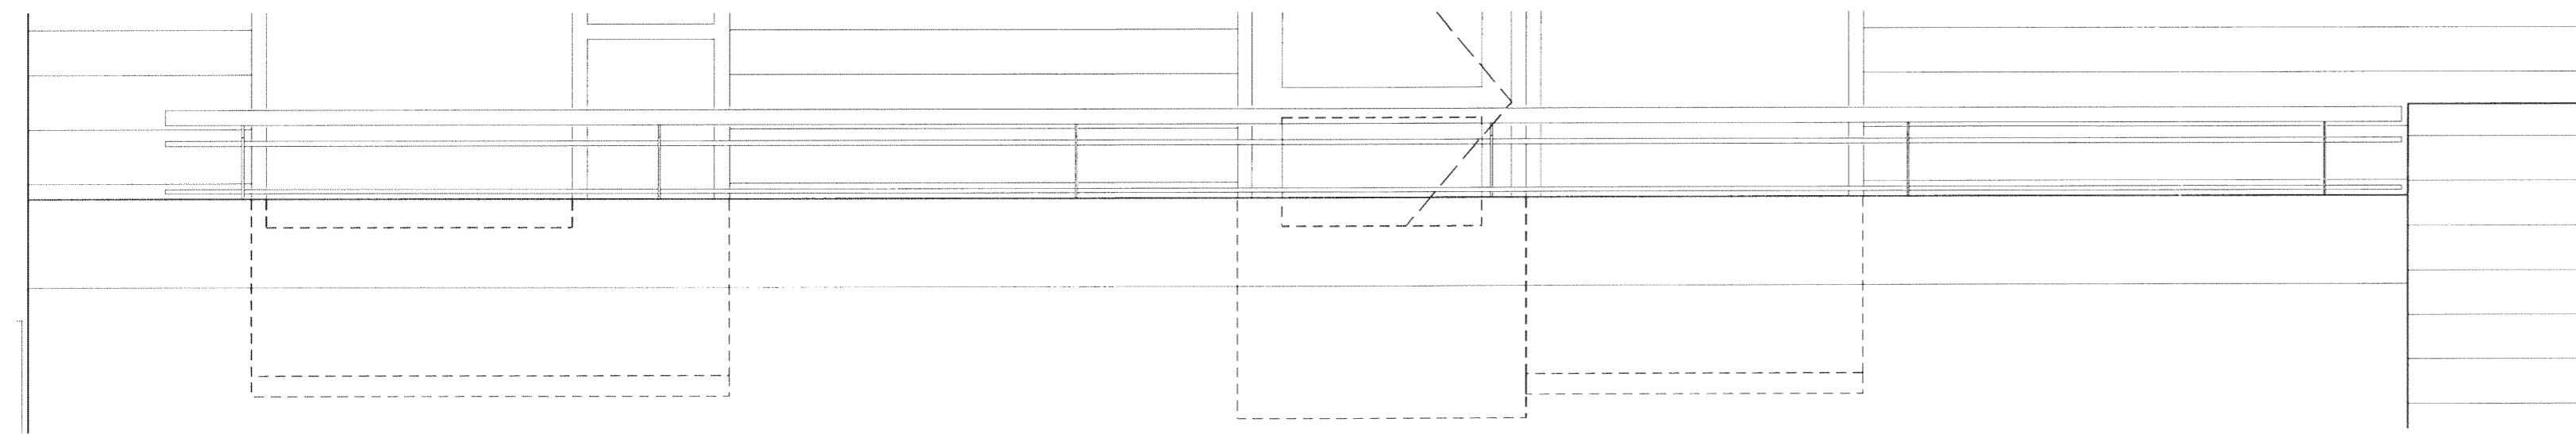

GRUNNMYND 1:20

1
36-02

A
36-02

SNEIÐING 1:20
Handrið svalir 5. hæð

ÚTLIT 1:20
Handrið svalir 5. hæð

1
36-02

DEILI 1:5
Sneiðing í handrið á þaksvölum

GRUNNMYND 1:20
Handrið svalir 5. hæð

A
36-02

VERKEFNI	SKIPALÓN 1 HAFNARFIRDI	SKALA	1:20
TEIÐINGU-TEIÐINGAR	VERKTEIKNING	HAFAÐ	SS
TEIÐINGU-TEIÐINGAR	HANDRIÐ - SVALIR	TEIÐINGU-TEIÐINGAR	UEF
		YFIRAF	SS
		DAGS	16.11.2012
VERKMANN	0779	AUKTEIÐINGU-TEIÐINGAR	36-02
		ÖTUGA	