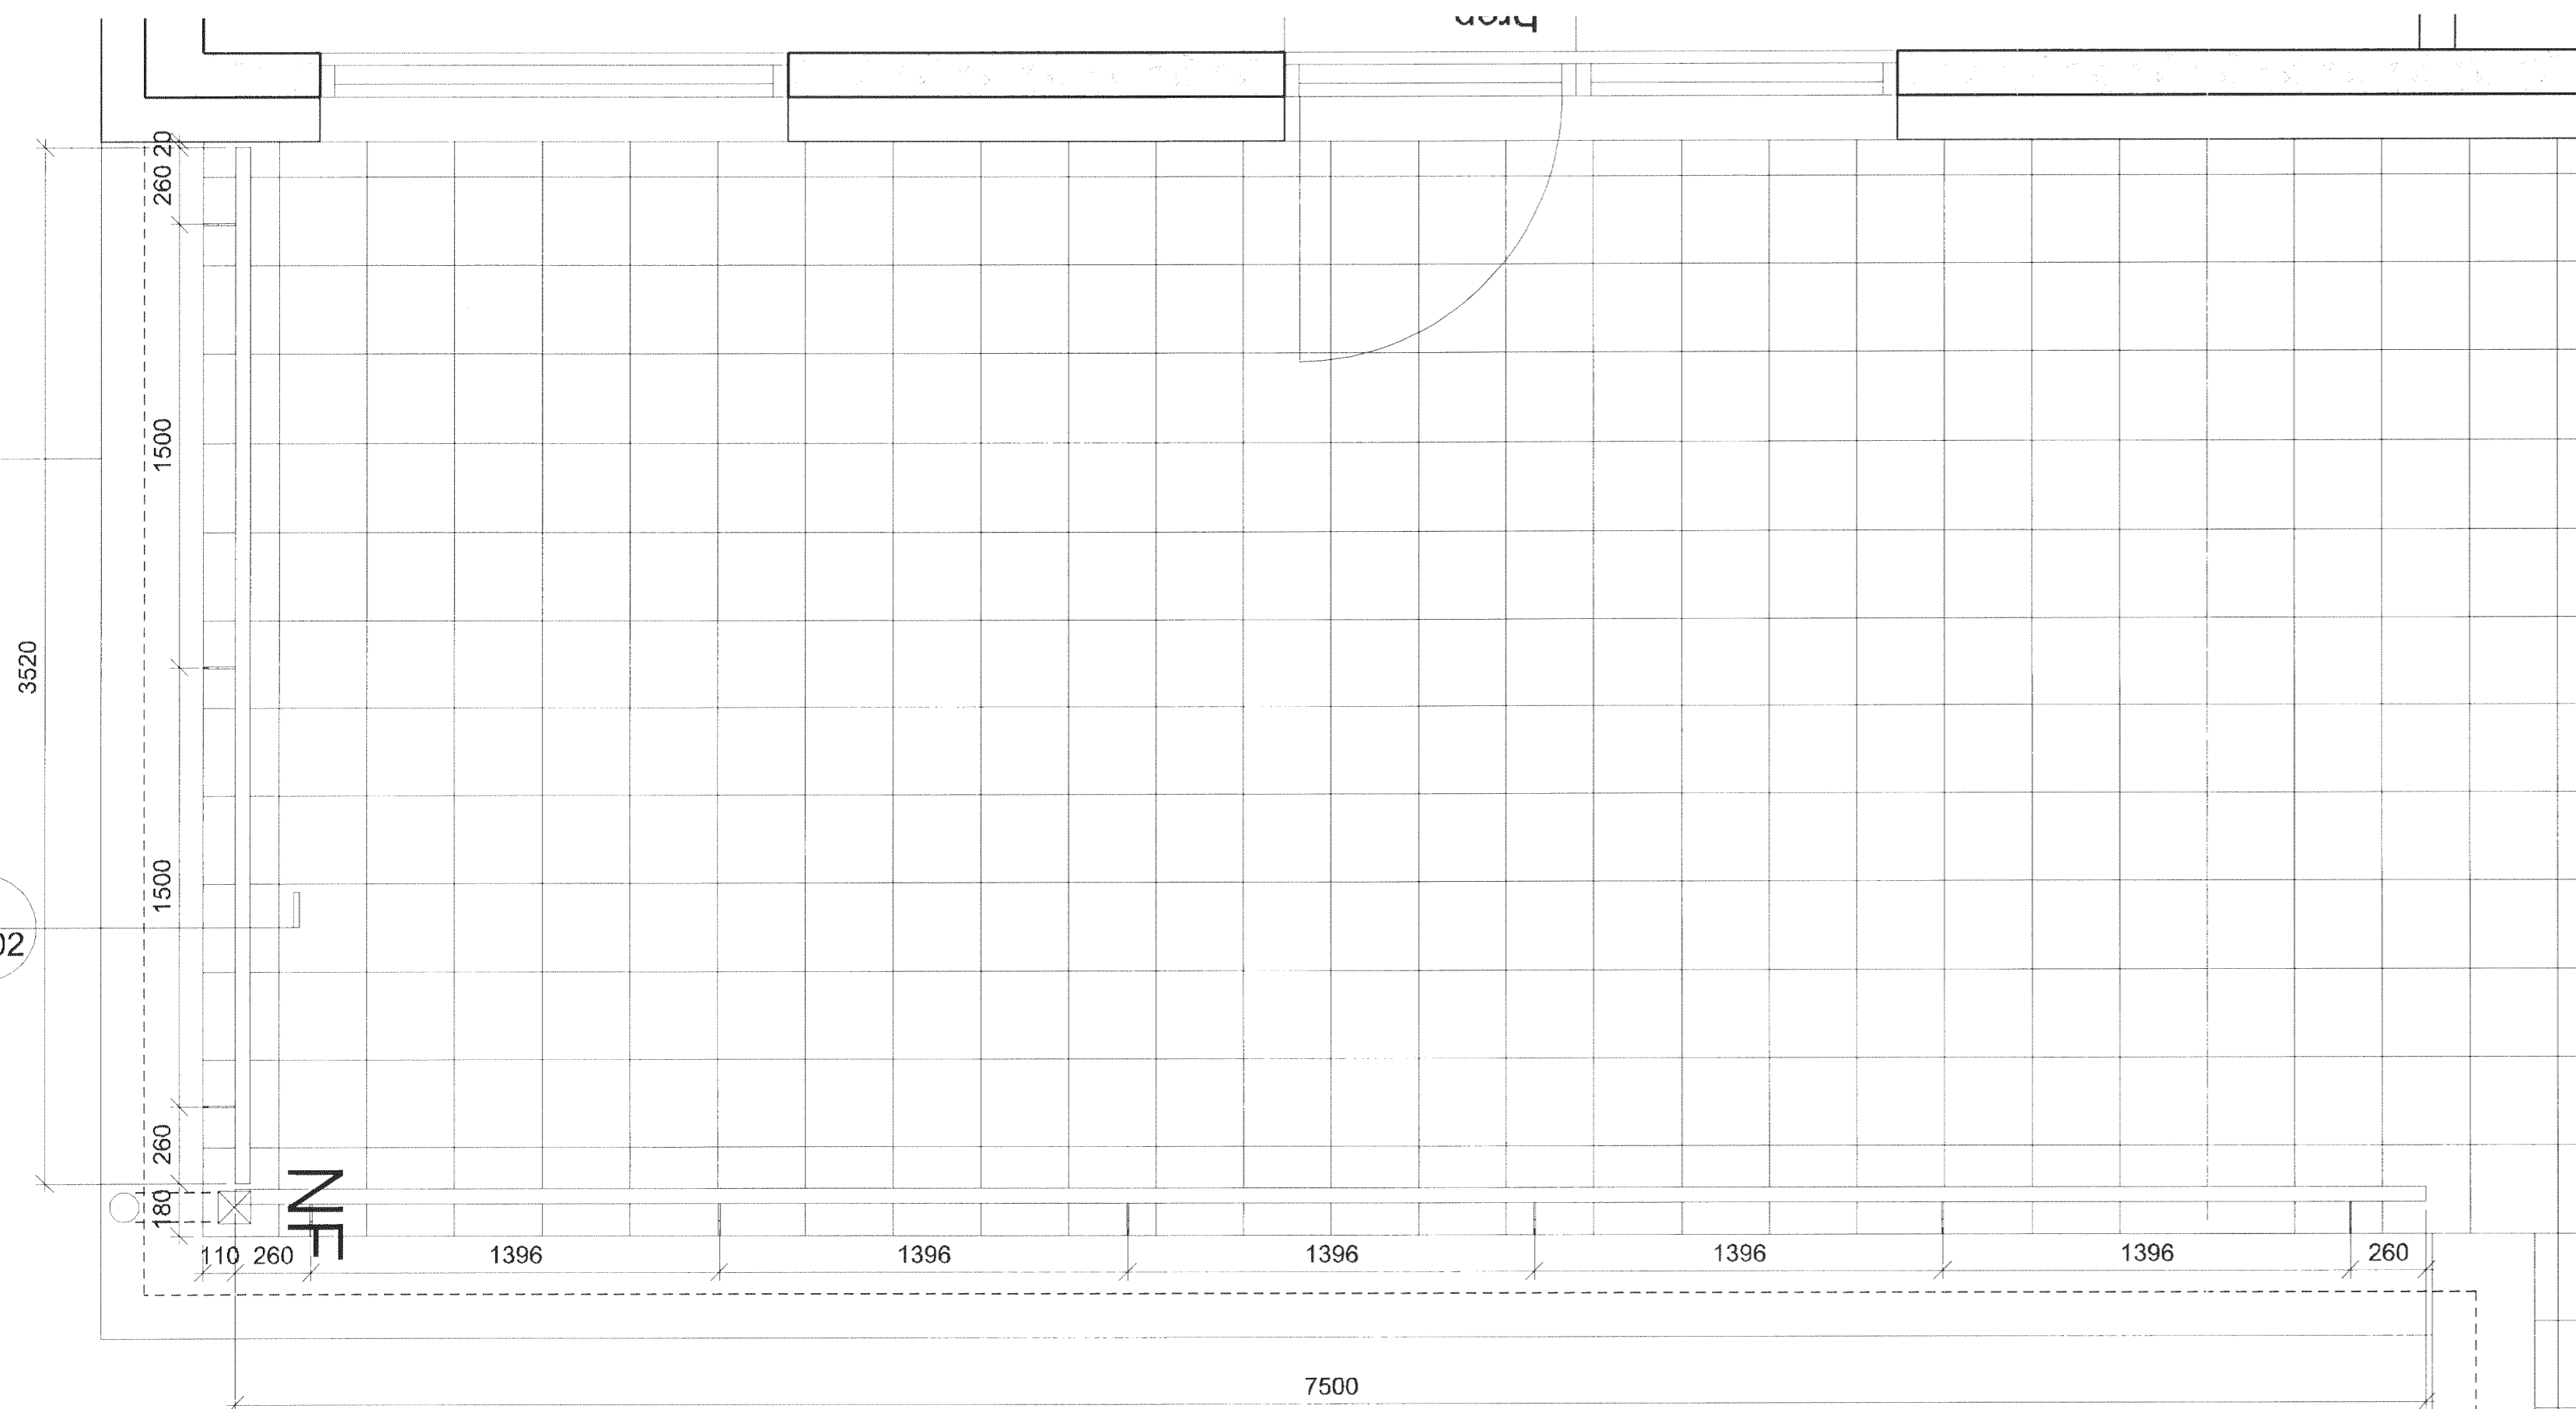

GRUNNMYND 1:20

1
36-02

A
36-02

SNEIÐING 1:20
Handrið svalir 5. hæð

ÚTLIT 1:20
Handrið svalir 5. hæð

1
36-02

DEILI 1:5
Sneiðing í handrið á þaksvölum

GRUNNMYND 1:20
Handrið svalir 5. hæð

A
36-02

VERKEFNI	SKIPALÓN 1 HAFNARFIRDI	SKALA	1:20
TEIÐINGU-TEIÐINGAR	VERKTEIKNING	HAFAÐ	SS
TEIÐINGU-TEIÐINGAR	HANDRIÐ - SVALIR	TEIÐINGU-TEIÐINGAR	UEF
		YFIRAF	SS
		DAGS	16.11.2012
VERKMANN	0779	AUKTEIÐINGU-TEIÐINGAR	36-02
		ÖTUGA	