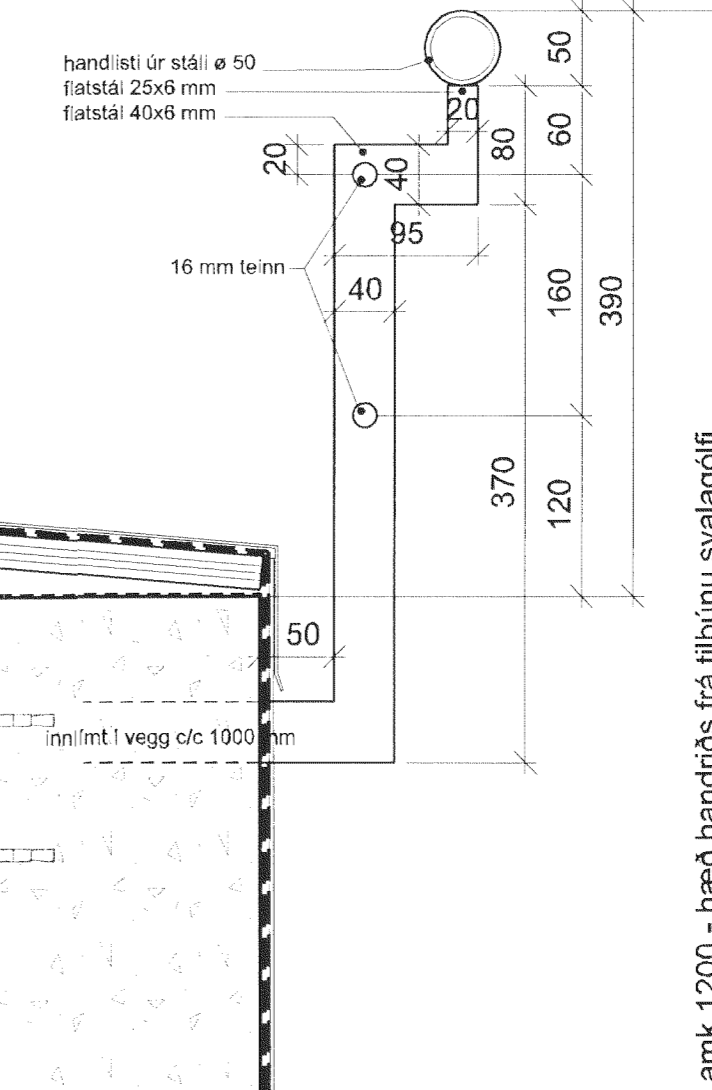

GRUNNMYND 1:20

1
36-02

A
36-02

SNEIÐING 1:20
Handrið svalir 5. hæð

ÚTLIT 1:20
Handrið svalir 5. hæð

1
36-02

DEILI 1:5
Sneiðing í handrið á þaksvölum

GRUNNMYND 1:20
Handrið svalir 5. hæð

A
36-02

VERKEFNI	SKIPALÓN 1 HAFNARFIRDI	SKALA	1:20
TEIÐINGU-TEIÐINGAR	VERKTEIKNING	HAFAÐ	SS
TEIÐINGU-TEIÐINGAR	HANDRIÐ - SVALIR	TEIÐINGU-TEIÐINGAR	UEF
		YFIRAF	SS
		DAGS	16.11.2012
VERKMANN	0779	AUKTEIÐINGU-TEIÐINGAR	36-02
		ÖTUGA	