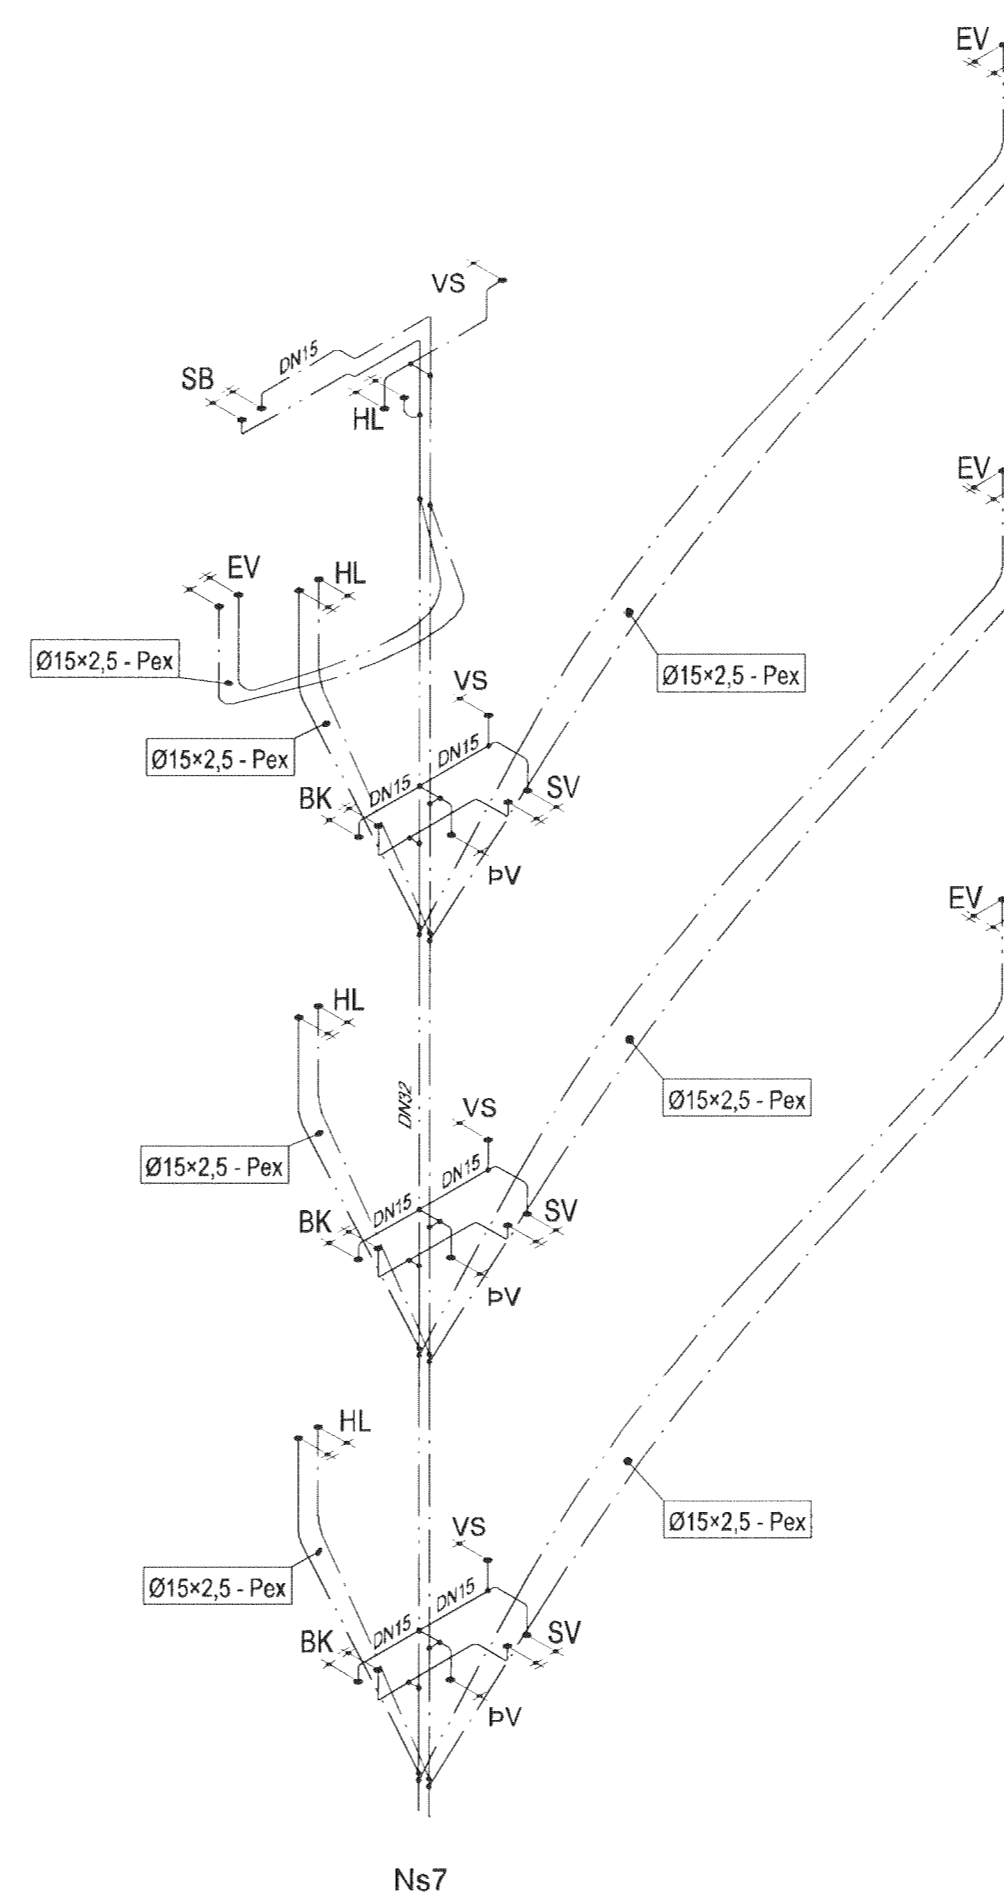

SKÝRINGAR

Allmennar skýringar sjá teikningu P0 000

Skjalnúmer

5h
4h
3h
2h
1h
KJ

Útg. Dags. Skýring. Hanna Á Vífarió

VERKFRÆÐISTOFA

Áritun sérhönnuðar
Sveinn Áki Sverrisson
Kl. 230855 5609 • aki@vsb.is
Verkefni
SKIPALÓN 1
221 HAFNARFIRÐI

Hannað	Teiknað	Yfirfarir	Kvartál	Síða
BIB	RS	SÁS	-	/ A1 -
Dags.	Verkefni	Teikning	Útgáfa	
18.01.2013	12151	1 P3 902	-