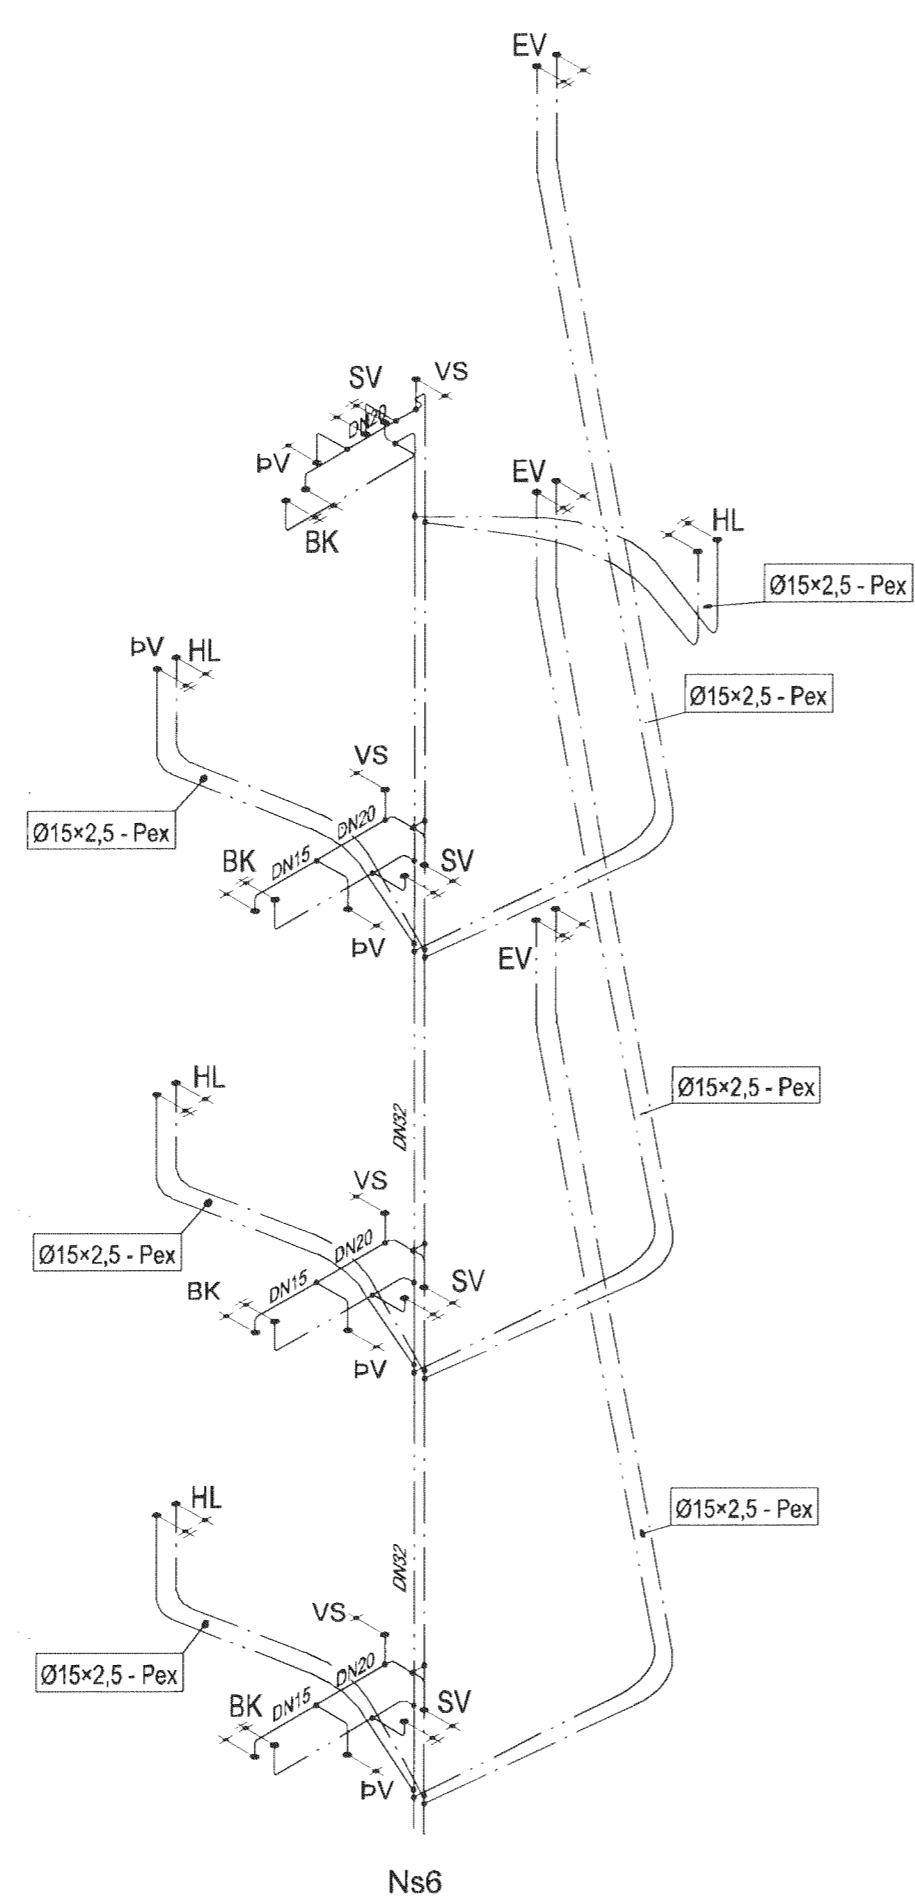

SKÝRINGAR

Allmennar skýringar sjá teikningu P0 000

Skjalnúmer

5h
4h
3h
2h
1h
KJ

Útg. Dags. Skýring. Hanna Á Vífarió

VERKFRÆÐISTOFA

Áritun sérhönnuðar
Sveinn Áki Sverrisson
Kl. 230855 5609 • aki@vsb.is
Verkefni
SKIPALÓN 1
221 HAFNARFIRÐI

Hannað	Teiknað	Yfirfarir	Kvartál	Síða
BIB	RS	SÁS	-	/ A1 -
Dags.	Verkefni	Teikning	Útgáfa	
18.01.2013	12151	1 P3 902	-