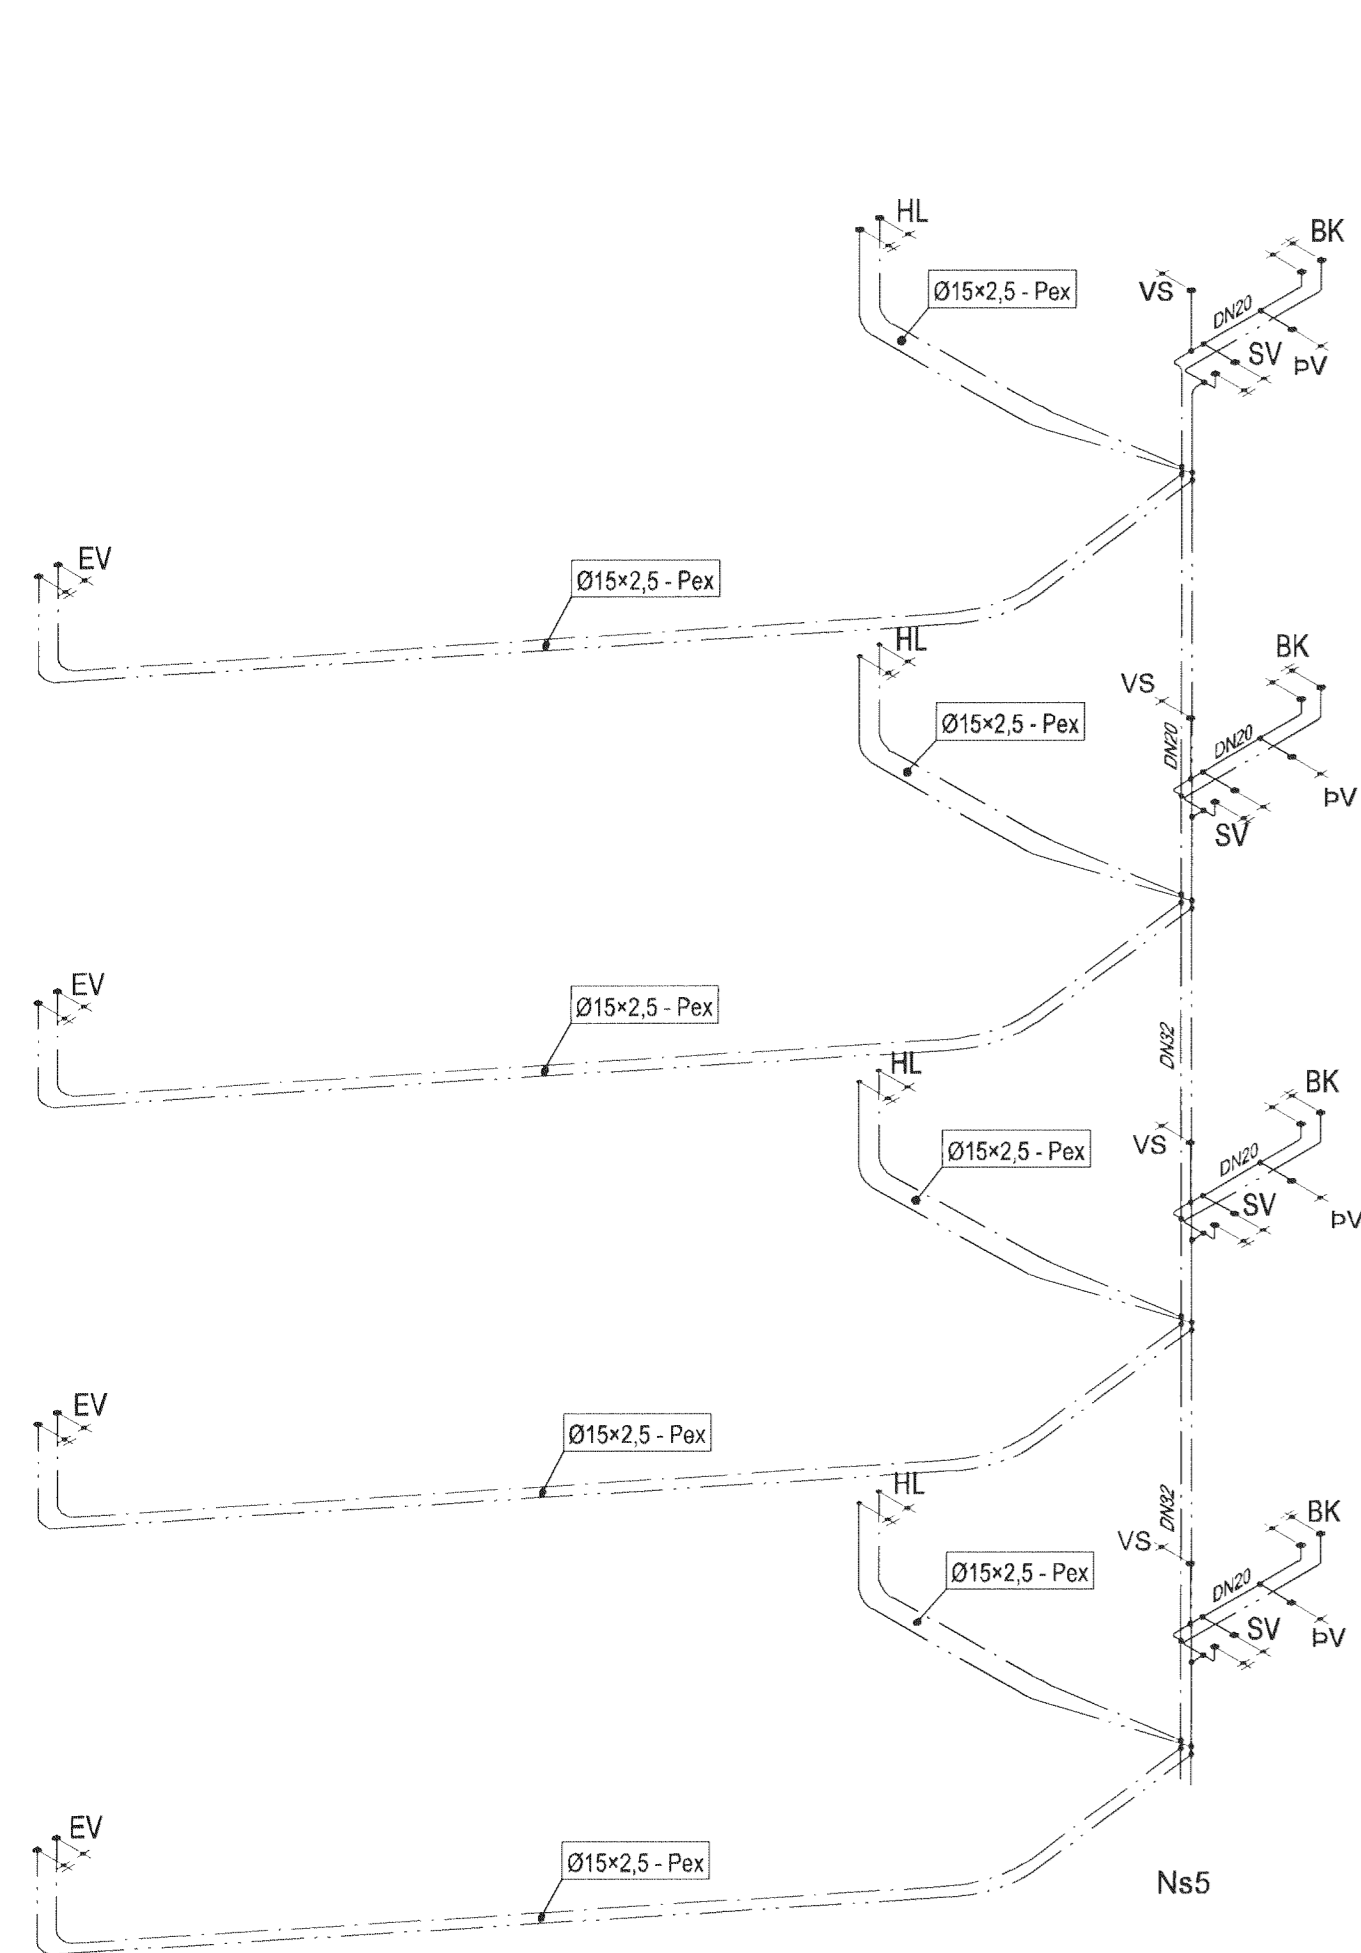

SKÝRINGAR

Allmennar skýringar sjá teikningu P0 000

Skjalnúmer

5h
4h
3h
2h
1h
KJ

Útg. Dags. Skýring. Hanna Á Vífarió

VERKFRÆÐISTOFA

Áritun sérhönnuðar
Sveinn Áki Sverrisson
Kl. 230855 5609 • aki@vsb.is
Verkefni
SKIPALÓN 1
221 HAFNARFIRÐI

Hannað	Teiknað	Yfirfarir	Kvartál	Síða
BIB	RS	SÁS	-	/ A1 -
Dags.	Verkefni	Teikning	Útgáfa	
18.01.2013	12151	1 P3 902	-