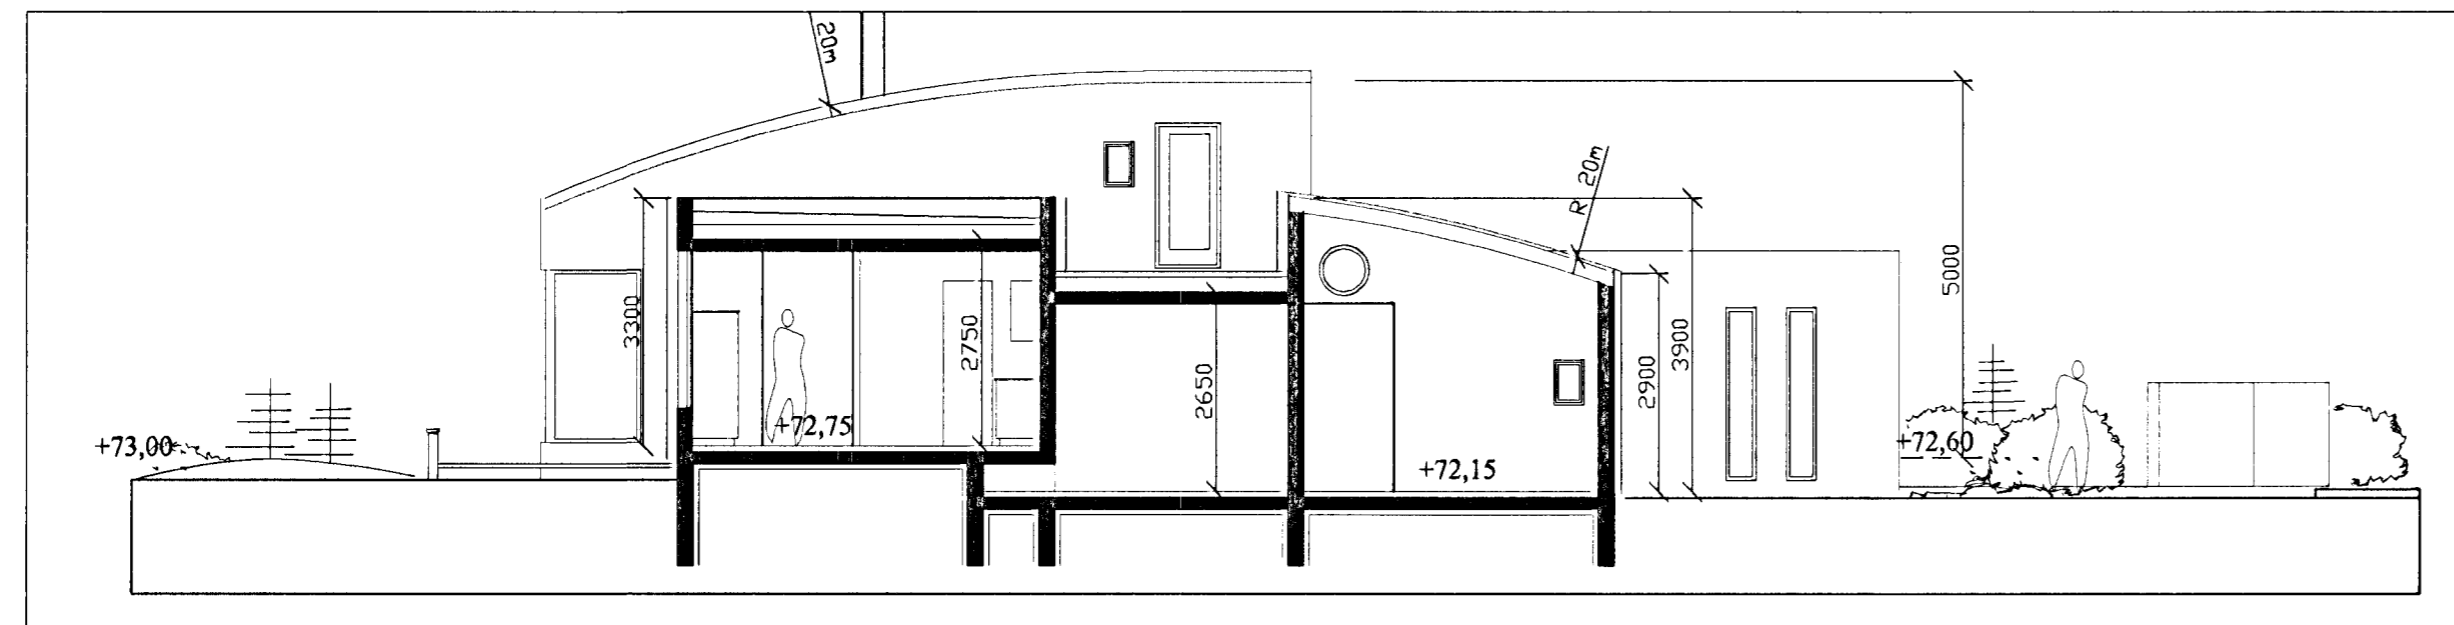

sneiðing A-A, 1:100 gegnum anddyri og stofu

sneiðing B-B, 1:100 gegnum eldhús, sjónvarp og herbergi heimasætu.

sneiðing C-C, 1:100, gegnum hjónaherbergi, innigarð, anddyri og bílskúr

sneiðing D-D, 1:100 svefnherbergi, fataherbergi, baðherbergi, þvott og bílskúr

verkið	verkinúmer			
Svöluás 46, Hafnarfirði	01-606			
heiti teikningar	númer			
skurðir, AA, BB, CC, DD	A-103			
dags.	tekið af:	hannað af:	yfirfarir:	málavari:
13.07.2001	gg	gg	gg	1:100
skrárhafi	skilríki			
01-606_bn	260583-5219			