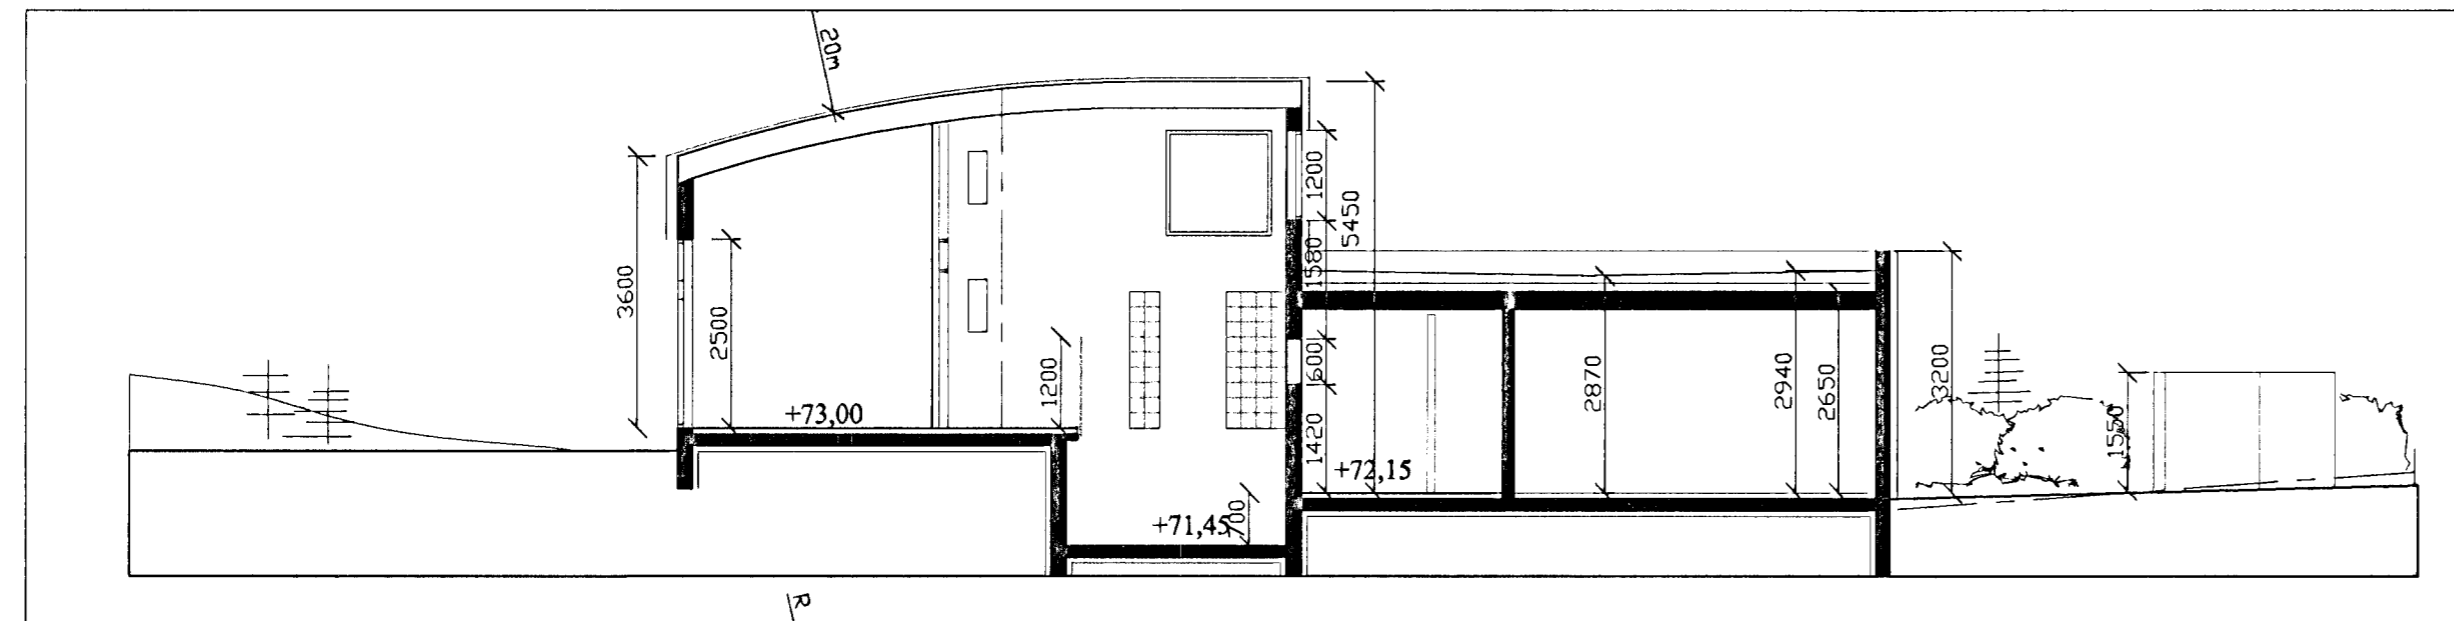

sneiðing A-A, 1:100 gegnum anddyri og stofu

sneiðing B-B, 1:100 gegnum eldhús, sjónvarp og herbergi heimasætu.

sneiðing C-C, 1:100, gegnum hjónaherbergi, innigarð, anddyri og bílskúr

sneiðing D-D, 1:100 svefnherbergi, fataherbergi, baðherbergi, þvott og bílskúr

verkið	verkinúmer			
Svöluás 46, Hafnarfirði	01-606			
heiti teikningar	númer			
skurðir, AA, BB, CC, DD	A-103			
dags.	tekið af:	hannað af:	yfirfarir:	málavari:
13.07.2001	gg	gg	gg	1:100
skrárhafi	skilríki			
01-606_bn	260583-5219			