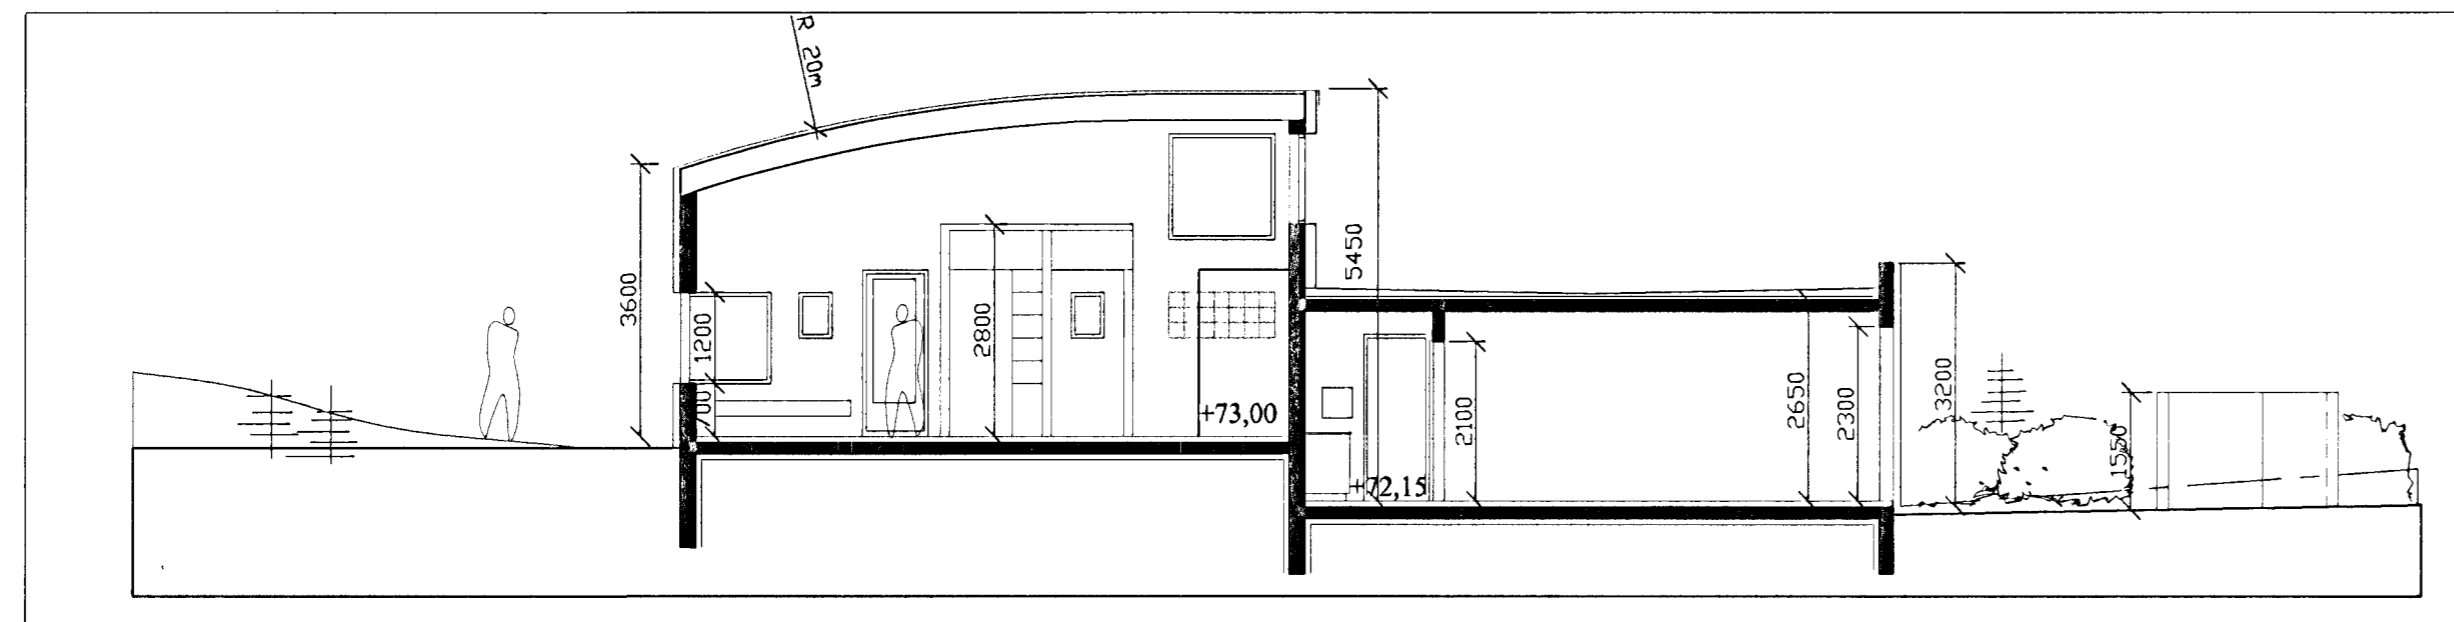

sneiðing A-A, 1:100 gegnum anddyri og stofu

sneiðing B-B, 1:100 gegnum eldhús, sjónvarp og herbergi heimasætu.

sneiðing C-C, 1:100, gegnum hjónaherbergi, innigarð, anddyri og bílskúr

sneiðing D-D, 1:100 svefnherbergi, fataherbergi, baðherbergi, þvott og bílskúr

verkið	verkinúmer			
Svöluás 46, Hafnarfirði	01-606			
heiti teikningar	númer			
skurðir, AA, BB, CC, DD	A-103			
dags.	tekið af:	hannað af:	yfirfarir:	málavari:
13.07.2001	gg	gg	gg	1:100
skrárhafi	skilríki			
01-606_bn	260583-5219			