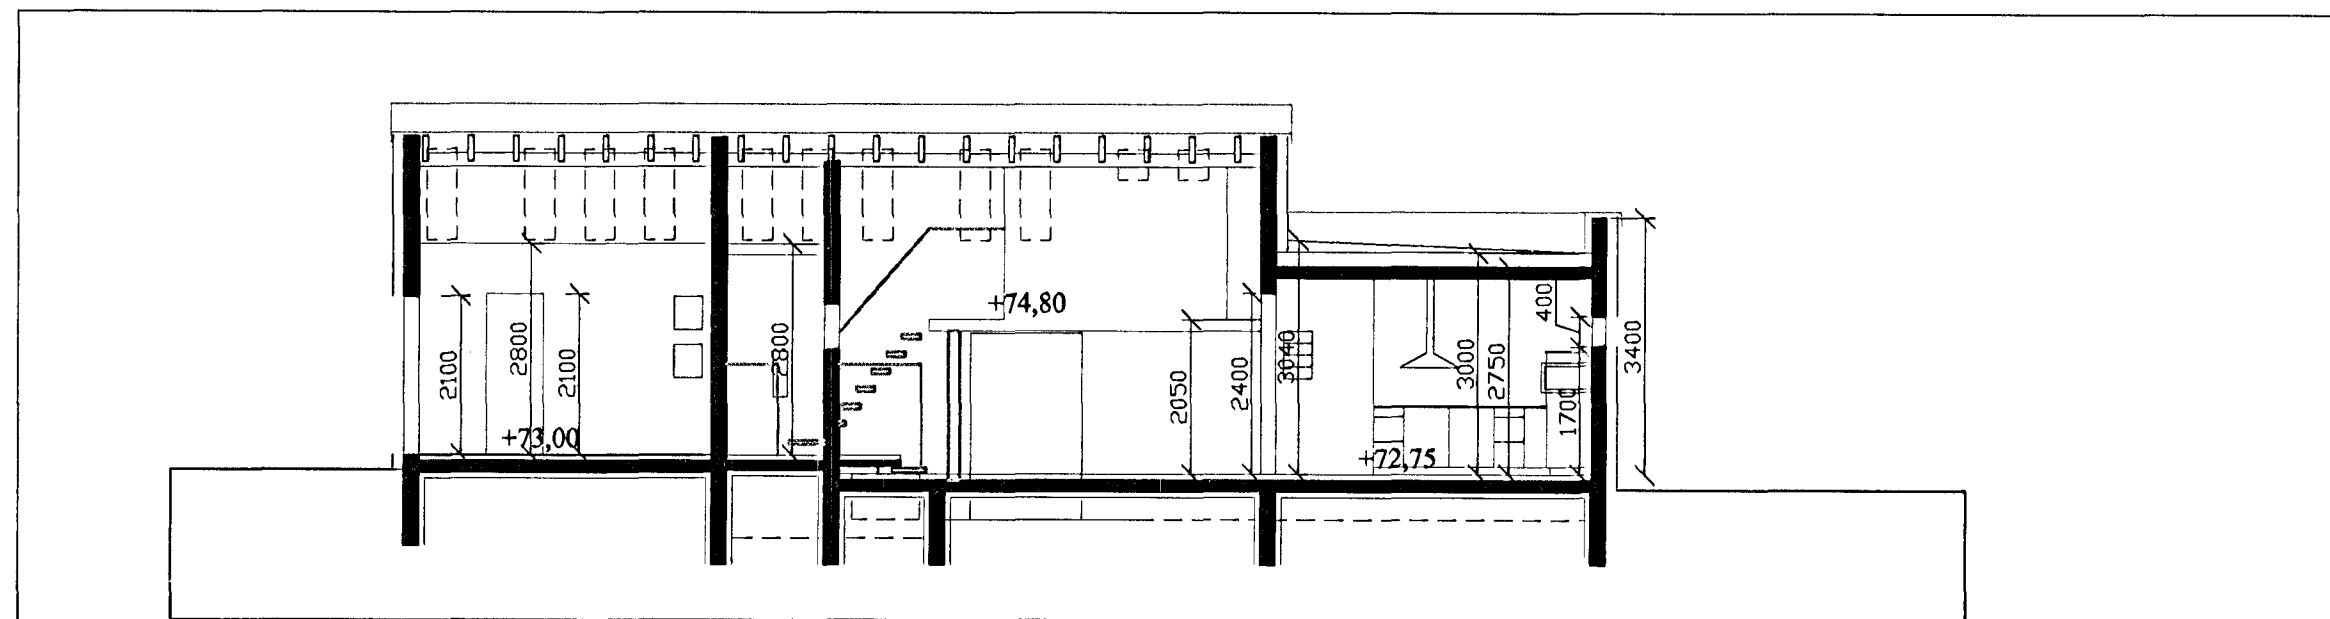

sneiðing E-E, 1:100 gegnum baðherbergi, hol og sjónvarpskrók

sneiðing F-F, 1:100 hjónaherbergi, stofu og eldhús

Samþykkt þann
 18 JULÍ 2001
 Byggingafulltrúinn í Hafnarfirði
 F.h. Sigurbjartur Halldórsson