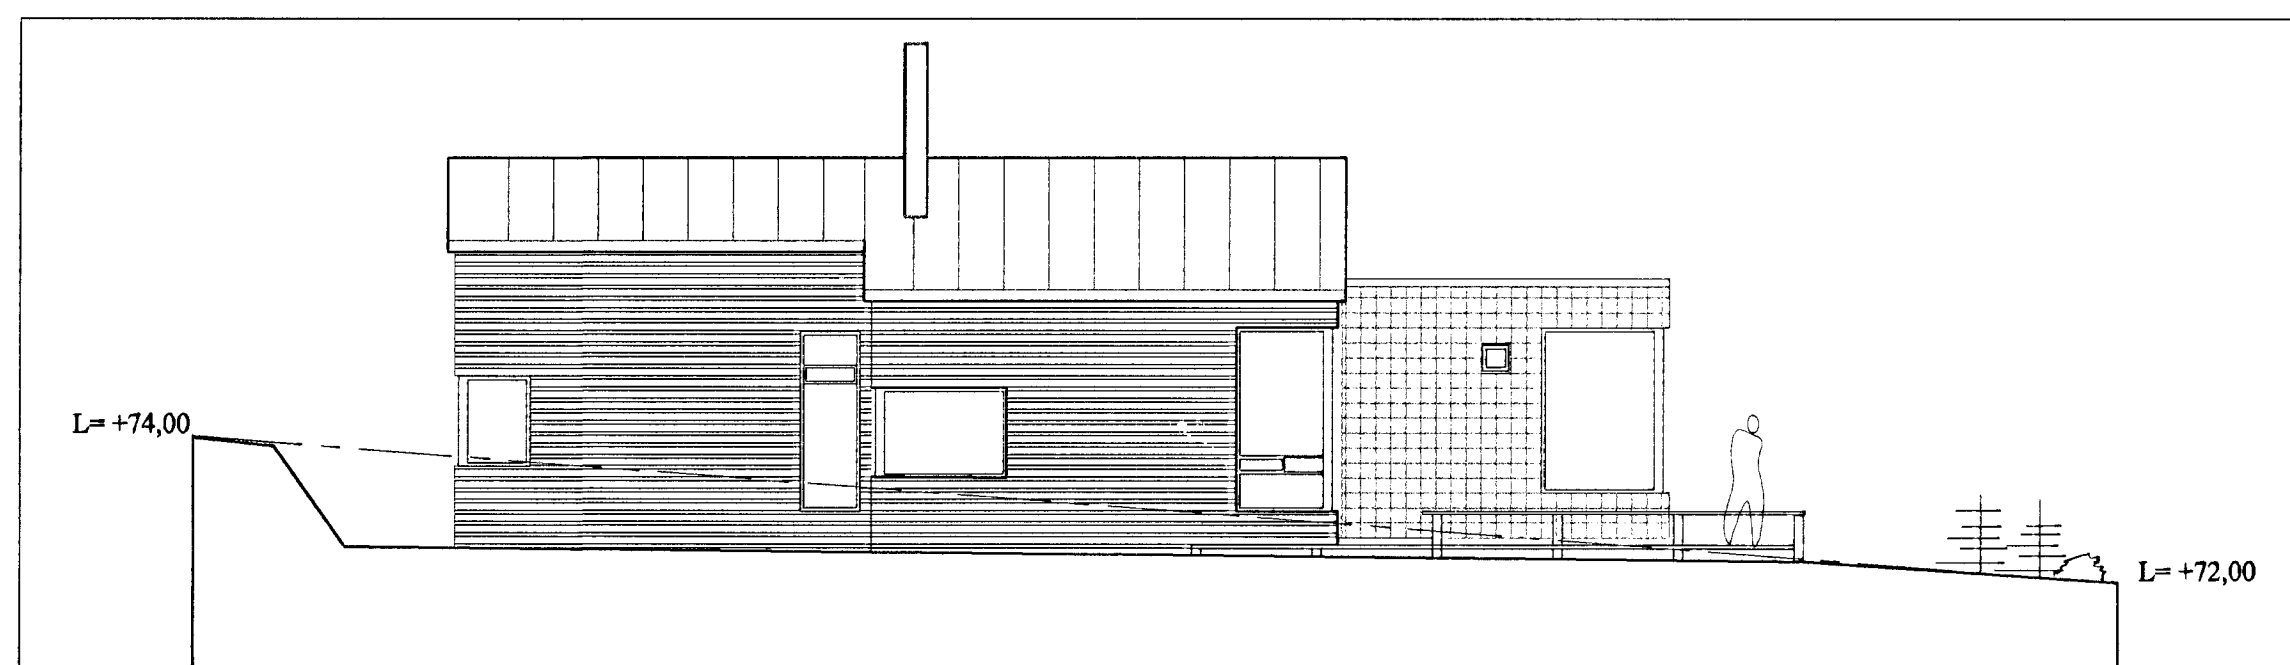

útlit til suðurs, 1:100

útlit til vesturs, 1:100

útlit til austur, 1:100

útlit til norðurs, 1:100

Samþykkt þann

18 JULI 2001

Byggingafulltrúinn í Hafnarfirði  
F.h. Sigurbjartur Halldórsson

gunnhildur gunnarsdóttir ma, arkitekt fal  
strandgötu 26-28, 220 hafnarfjörður  
sími 555 2850, fax 555 2858  
borealis@centrum.is

verðgætt	Svöluás 46, Hafnarfirði	verkinúmer	01-608
heiti teikningar	útlit	númer	A-105
daga.	13.07.2001	teiknað af:	gg
skráðgætt	01-608_bn	hannað af:	gg
		yfirfarið:	gg
		matkvæði	1:100
		skráðgætt	kl. 260563-5219