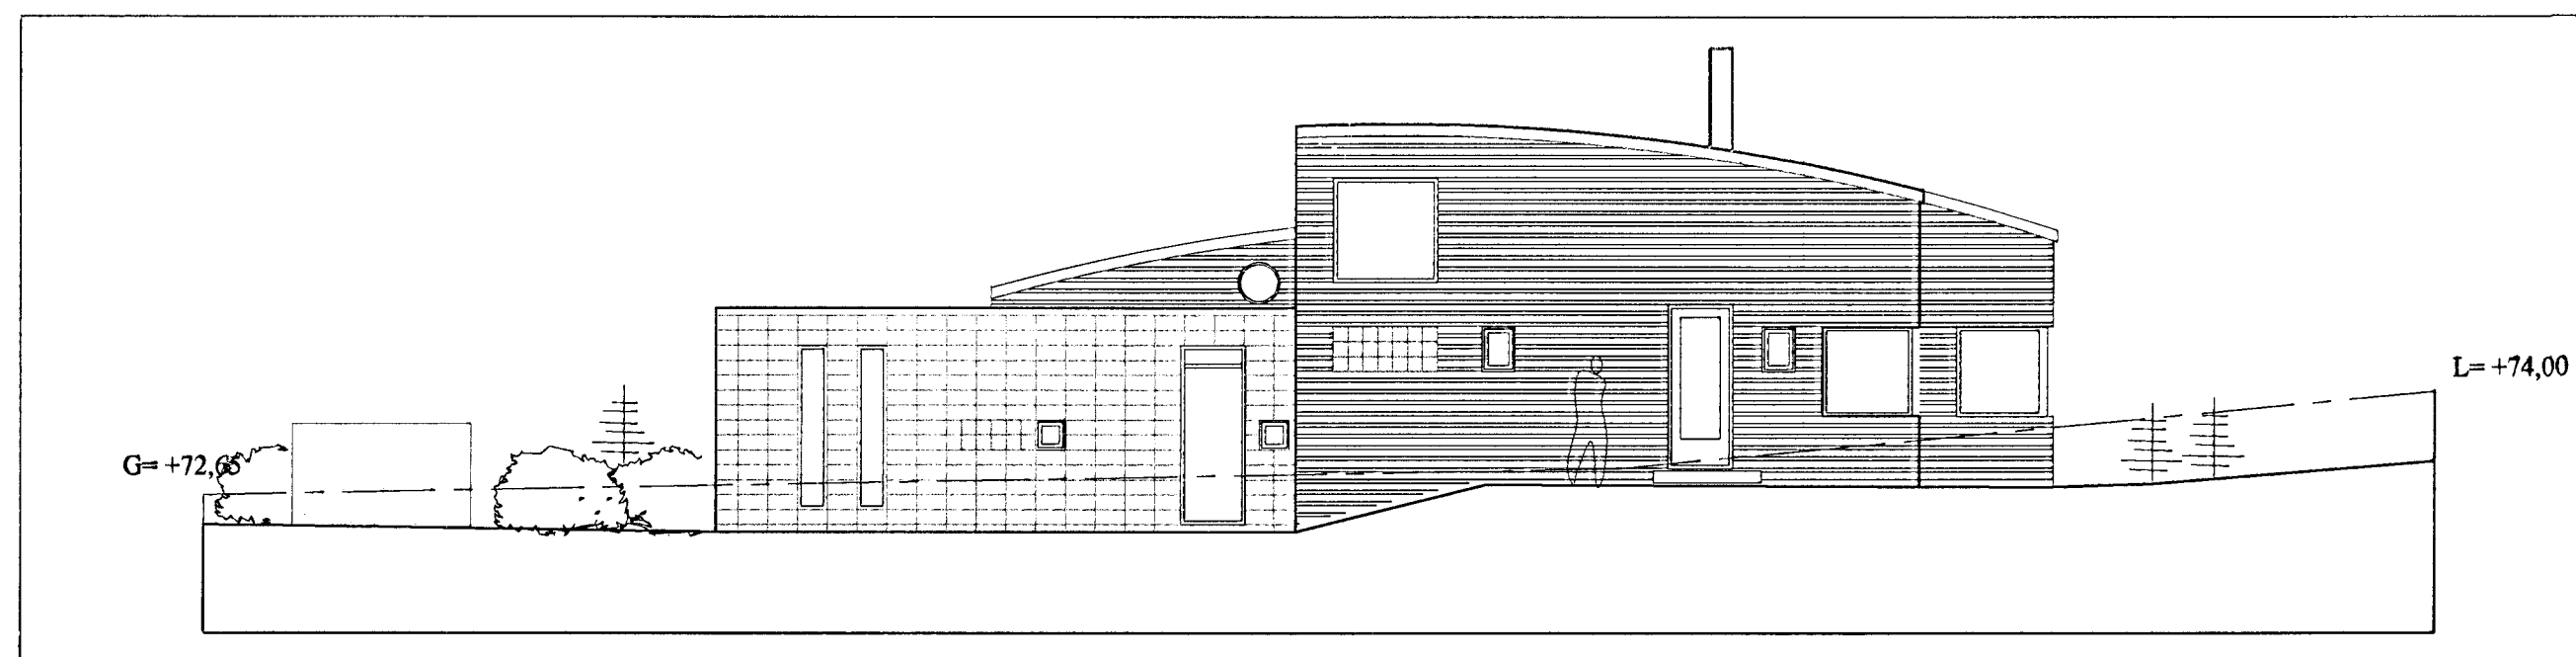

útlit til suðurs, 1:100

útlit til vesturs, 1:100

útlit til austur, 1:100

útlit til norðurs, 1:100

Samþykkt þann

18 JULI 2001

Byggingafulltrúinn í Hafnarfirði  
F.h. Sigurbjartur Halldórsson

gunnhildur gunnarsdóttir ma, arkitekt fal  
strandgötu 26-28, 220 hafnarfjörður  
sími 555 2850, fax 555 2858  
borealis@centrum.is

verðgætt	Svöluás 46, Hafnarfirði	verkinúmer	01-608
heiti teikningar	útlit	númer	A-105
daga.	13.07.2001	teiknað af:	gg
skráðgætt	01-608_bn	hannað af:	gg
		yfirfarið:	gg
		matkvæði	1:100
		skráðgætt	kl. 260563-5219