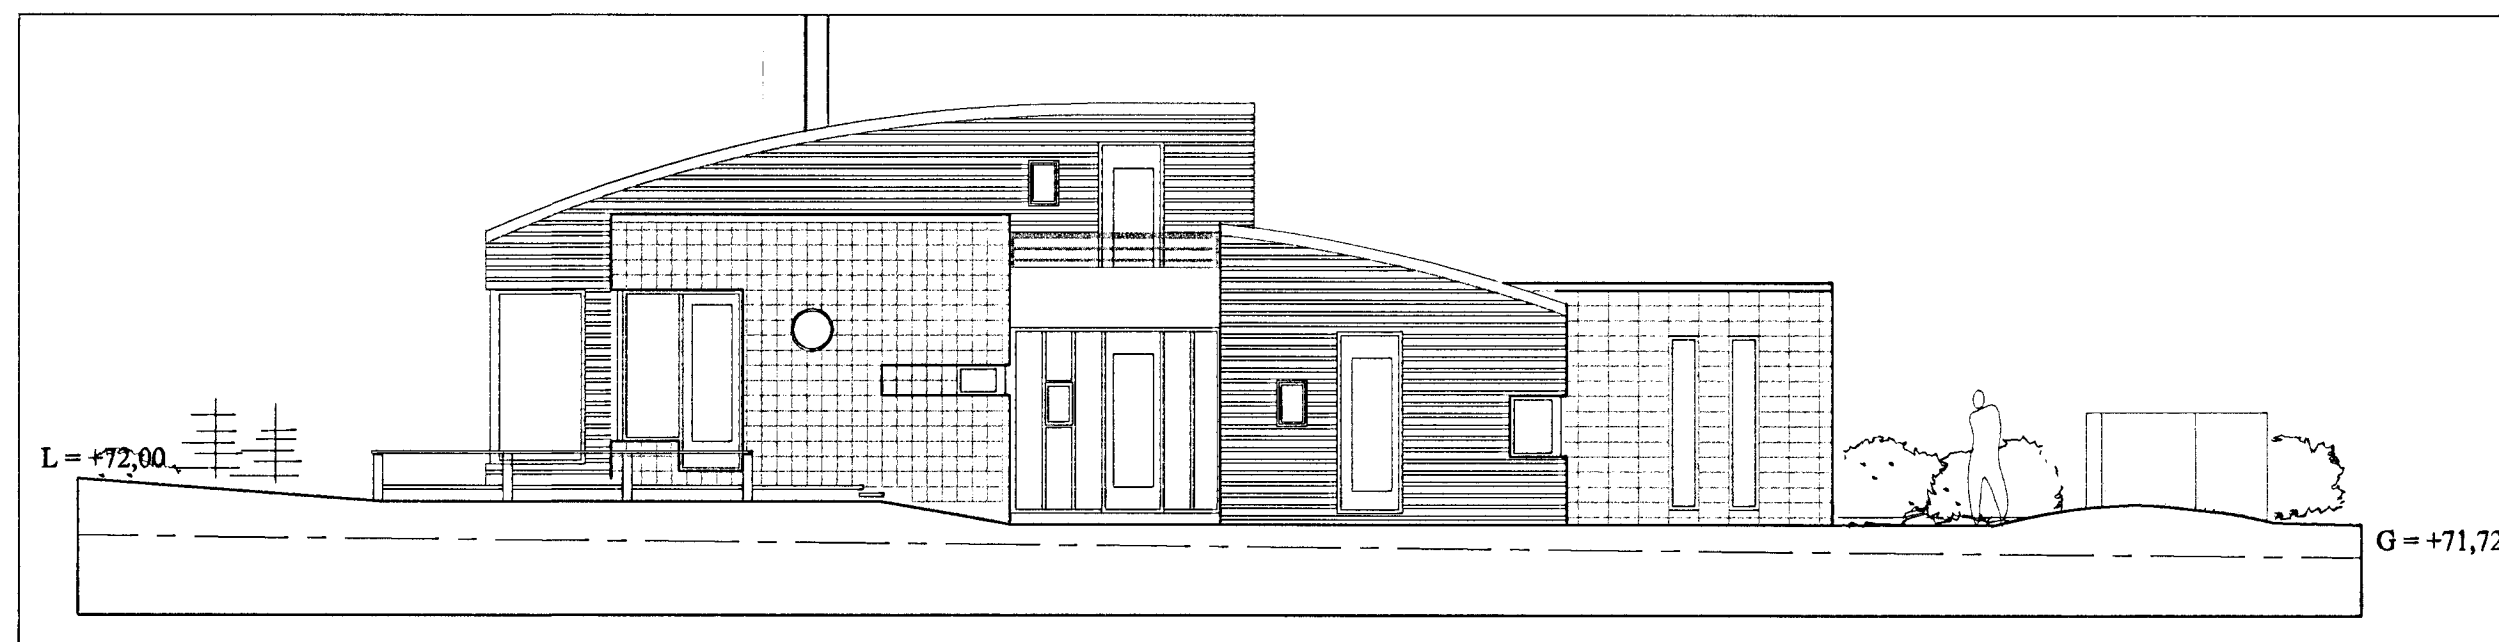

útlit til suðurs, 1:100

útlit til vesturs, 1:100

útlit til austur, 1:100

útlit til norðurs, 1:100

Samþykkt þann

18 JULI 2001

Byggingafulltrúinn í Hafnarfirði  
F.h. Sigurbjartur Halldórsson

gunnhildur gunnarsdóttir ma, arkitekt fal  
strandgötu 26-28, 220 hafnarfjörður  
sími 555 2850, fax 555 2858  
borealis@centrum.is

verðgætt	Svöluás 46, Hafnarfirði	verkinúmer	01-608
heiti teikningar	útlit	númer	A-105
daga.	13.07.2001	teiknað af:	gg
skráðgætt	01-608_bn	hannað af:	gg
		yfirfarið:	gg
		matkvæði	1:100
		skráðgætt	kl. 260563-5219