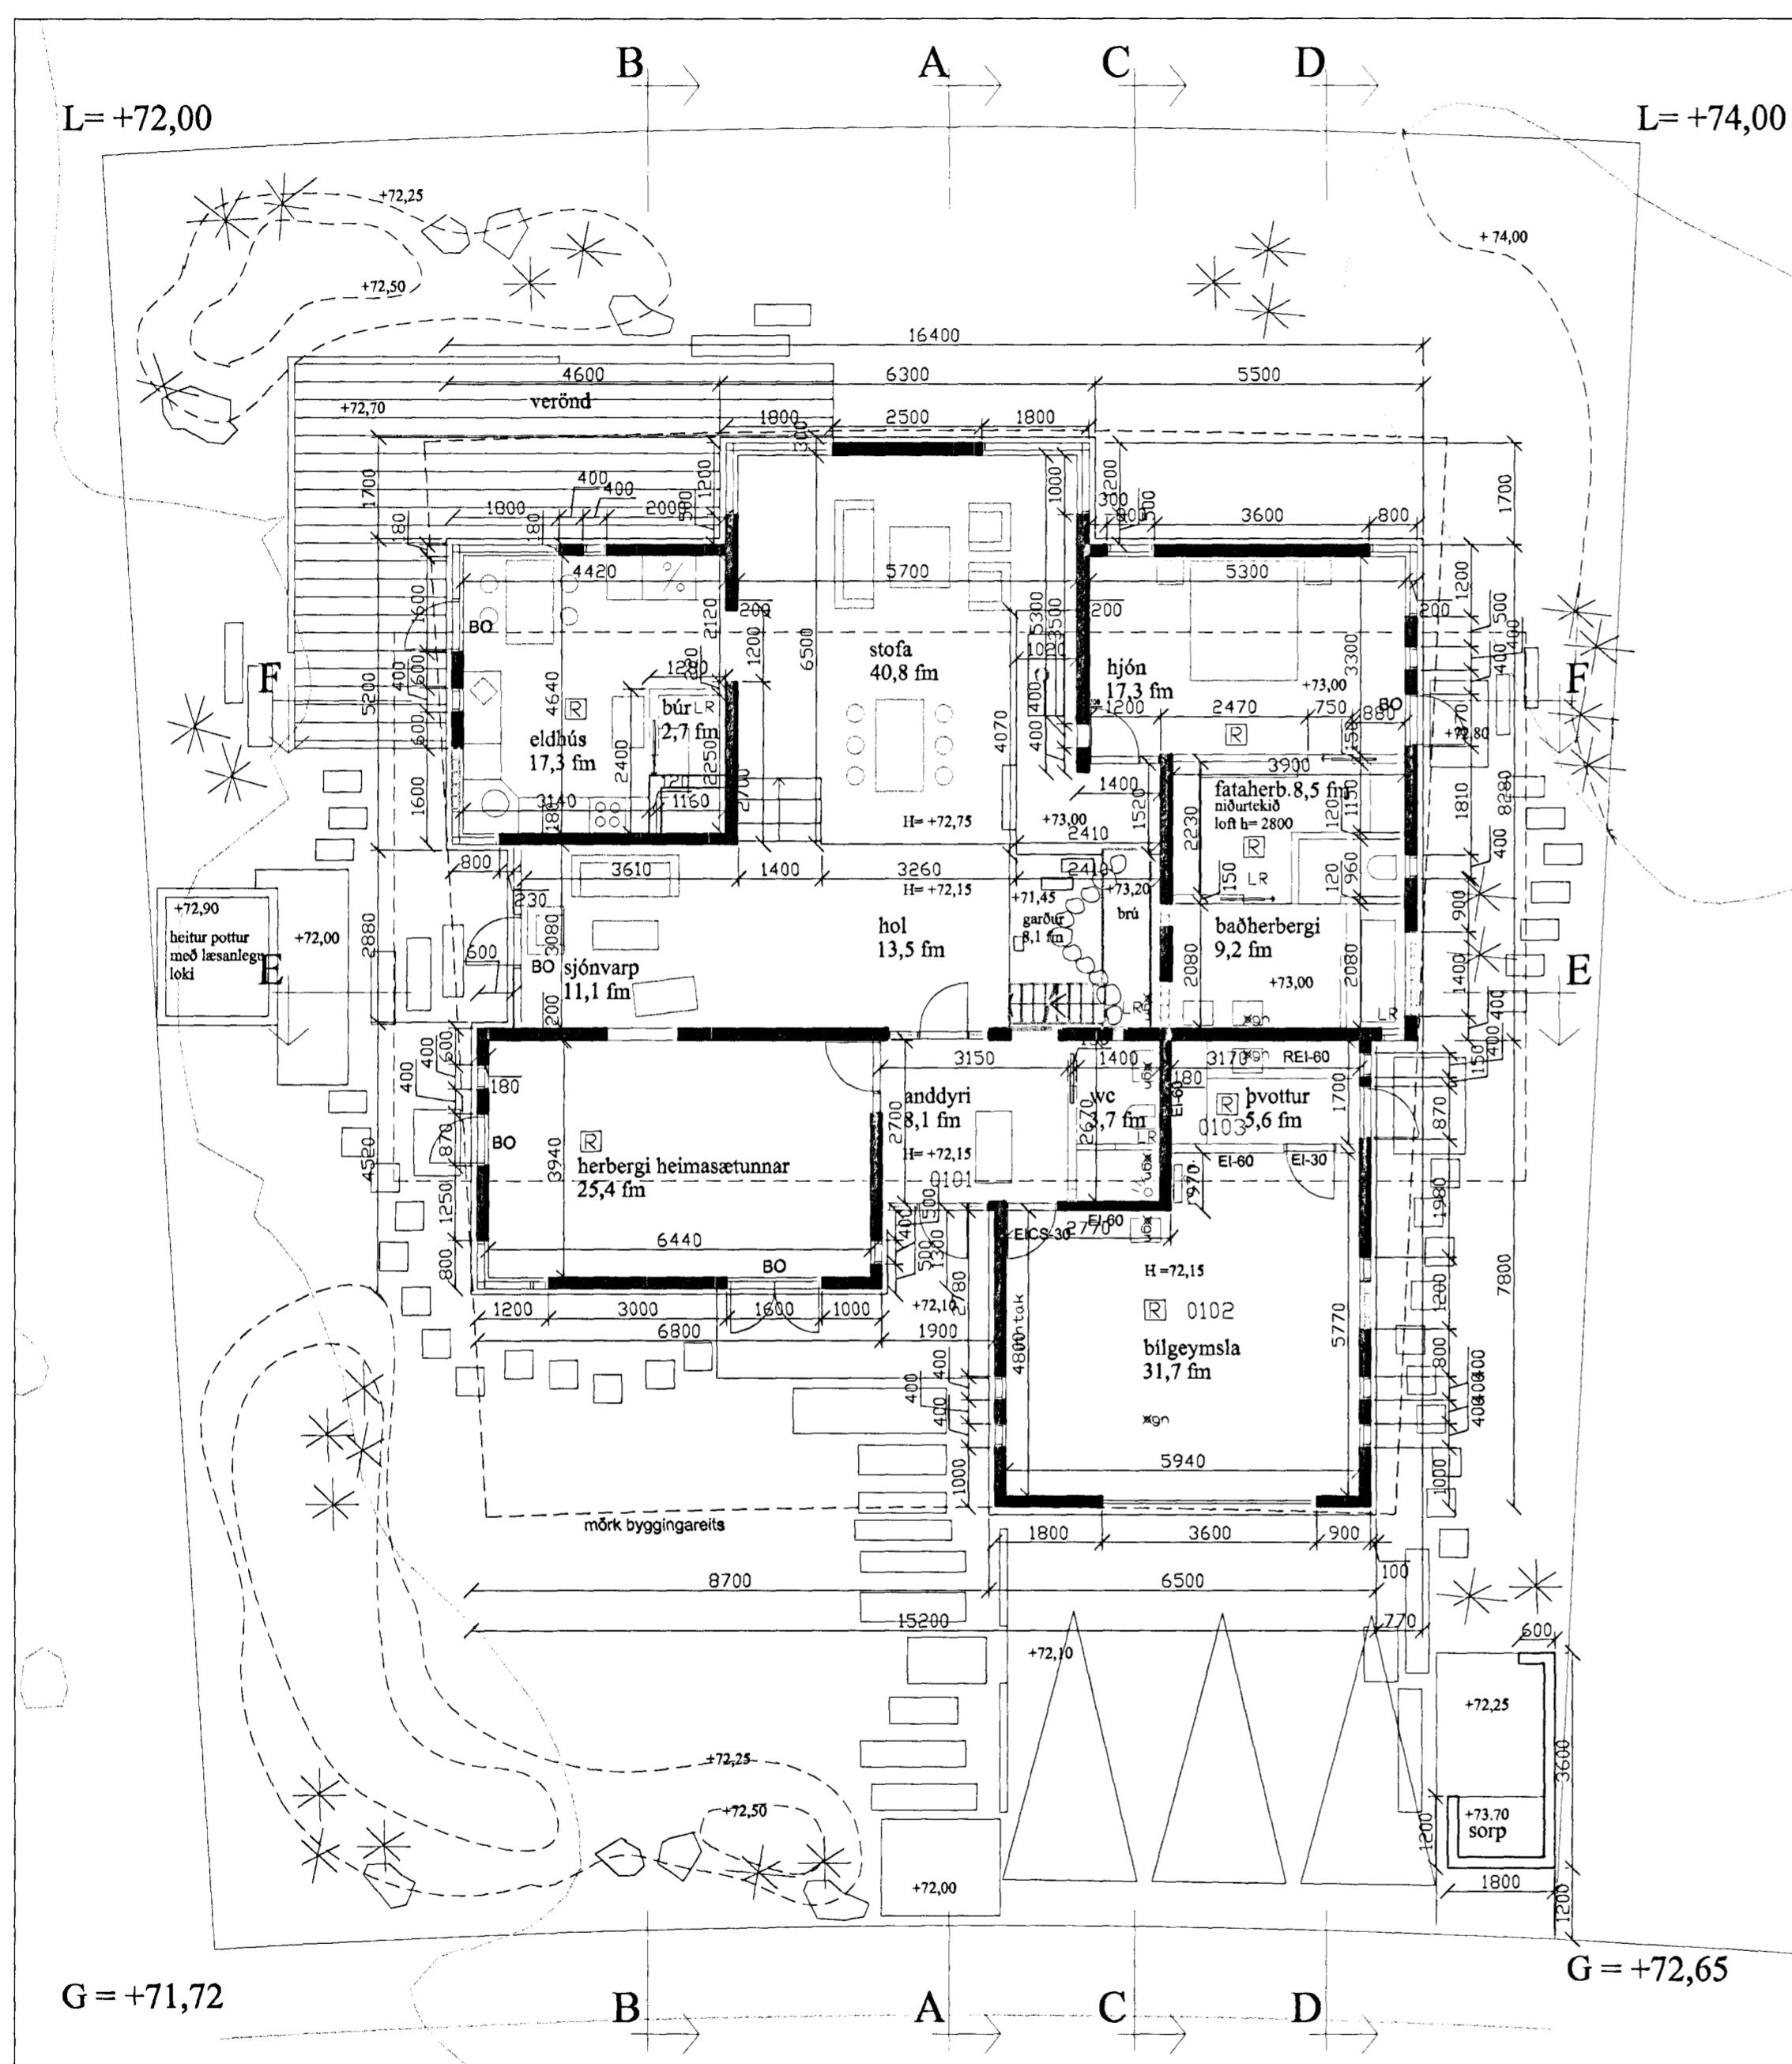

Samþykkt þann  
 18 JULÍ 2001  
 Byggingafulltrúinn í Hafnarfirði  
 F.h. Sigurbjartur Halldórsson

grunnmynd, 1:100

grunnmynd, pallur yfir holi 1:100

**borealis**  
 ARKITEKTAR

gunnhildur gunnarsdóttir ma, arkitekti faf  
 strandgötu 28-28, 220 hafnarfjörður  
 sími 555 2850, fax 555 2858  
 borealis@centrum.is

verkhelti	verkrömur			
<b>Svöluás 46, Hafnarfirði</b>	<b>01-608</b>			
heiti teikningar	númer			
<b>grunnmyndir</b>	<b>A-102</b>			
dags.	teiknað af:	hannað af:	yfirfarið:	malkvörð:
13.07.2001	gg	gg	gg	1:100
skrárhelti				1:500
01-608_bn				260563-5219