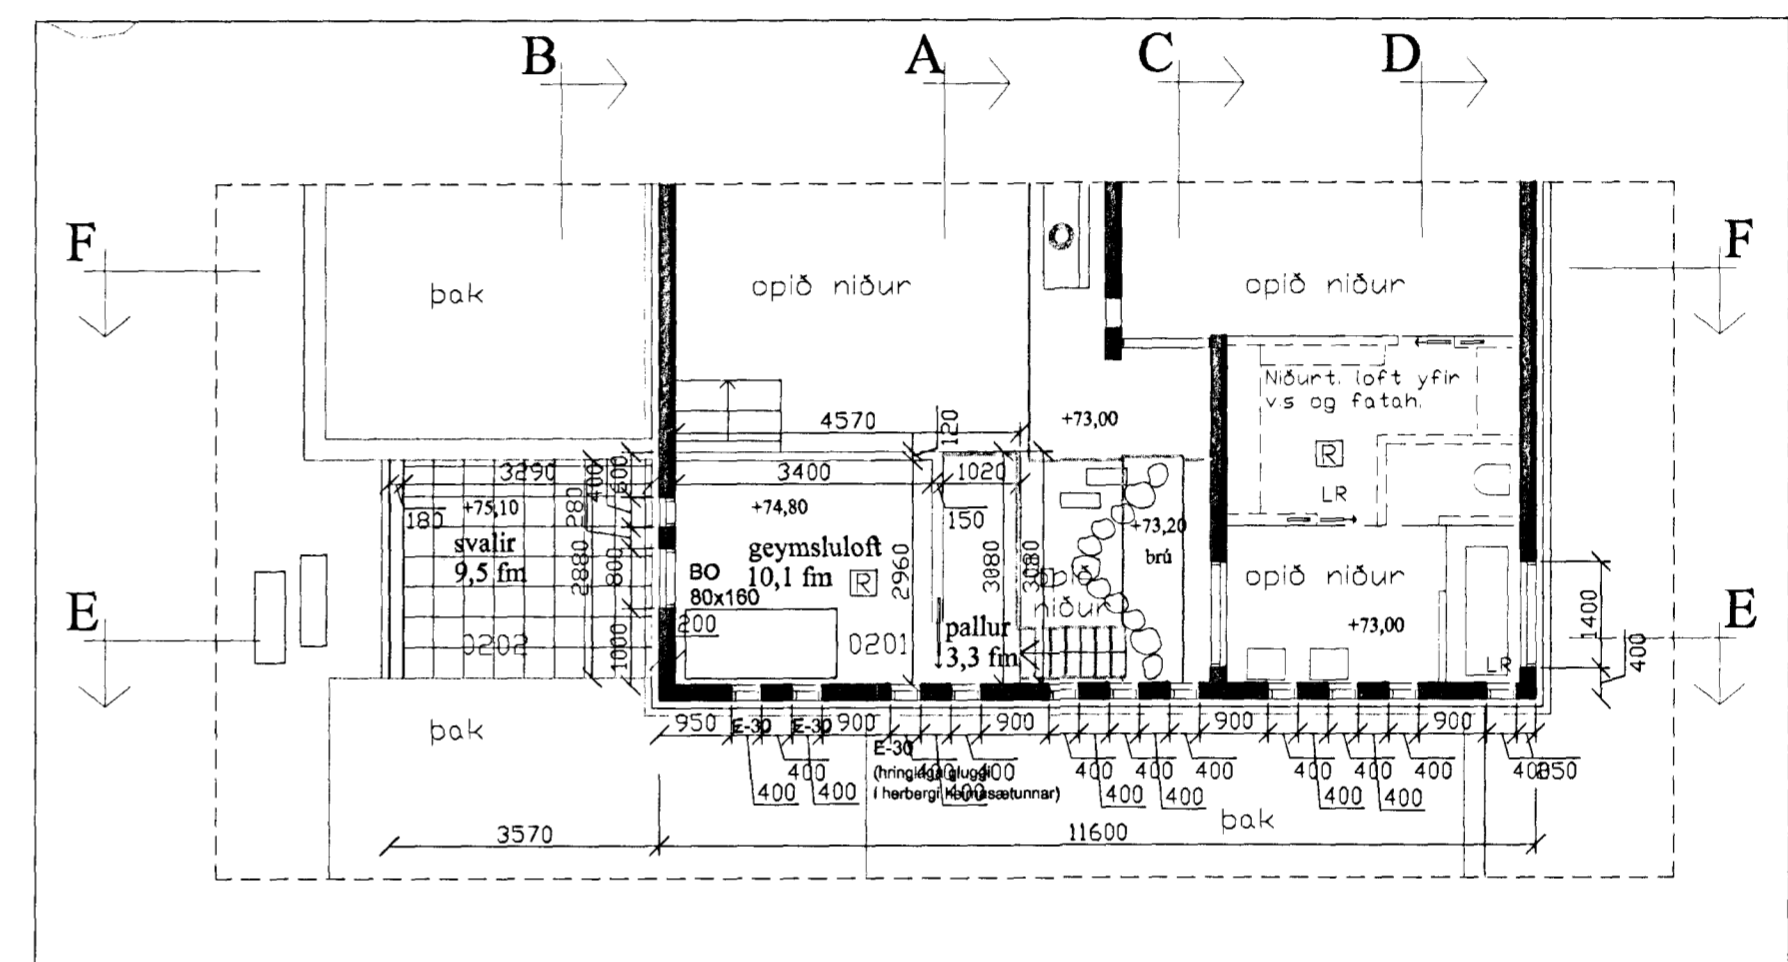

Samþykkt þann  
 18 JULÍ 2001  
 Byggingafulltrúinn í Hafnarfirði  
 F.h. Sigurbjartur Halldórsson

grunnmynd, 1:100

grunnmynd, pallur yfir holi 1:100

**borealis**  
 ARKITEKTAR

gunnhildur gunnarsdóttir ma, arkitekti faf  
 strandgötu 28-28, 220 hafnarfjörður  
 sími 555 2850, fax 555 2858  
 borealis@centrum.is

verkhelti	verkrömur			
<b>Svöluás 46, Hafnarfirði</b>	<b>01-608</b>			
heiti teikningar	númer			
<b>grunnmyndir</b>	<b>A-102</b>			
dags.	teiknað af:	hannað af:	yfirfarið:	malkvörð:
13.07.2001	gg	gg	gg	1:100
skrárhelti				1:500
01-608_bn				260563-5219