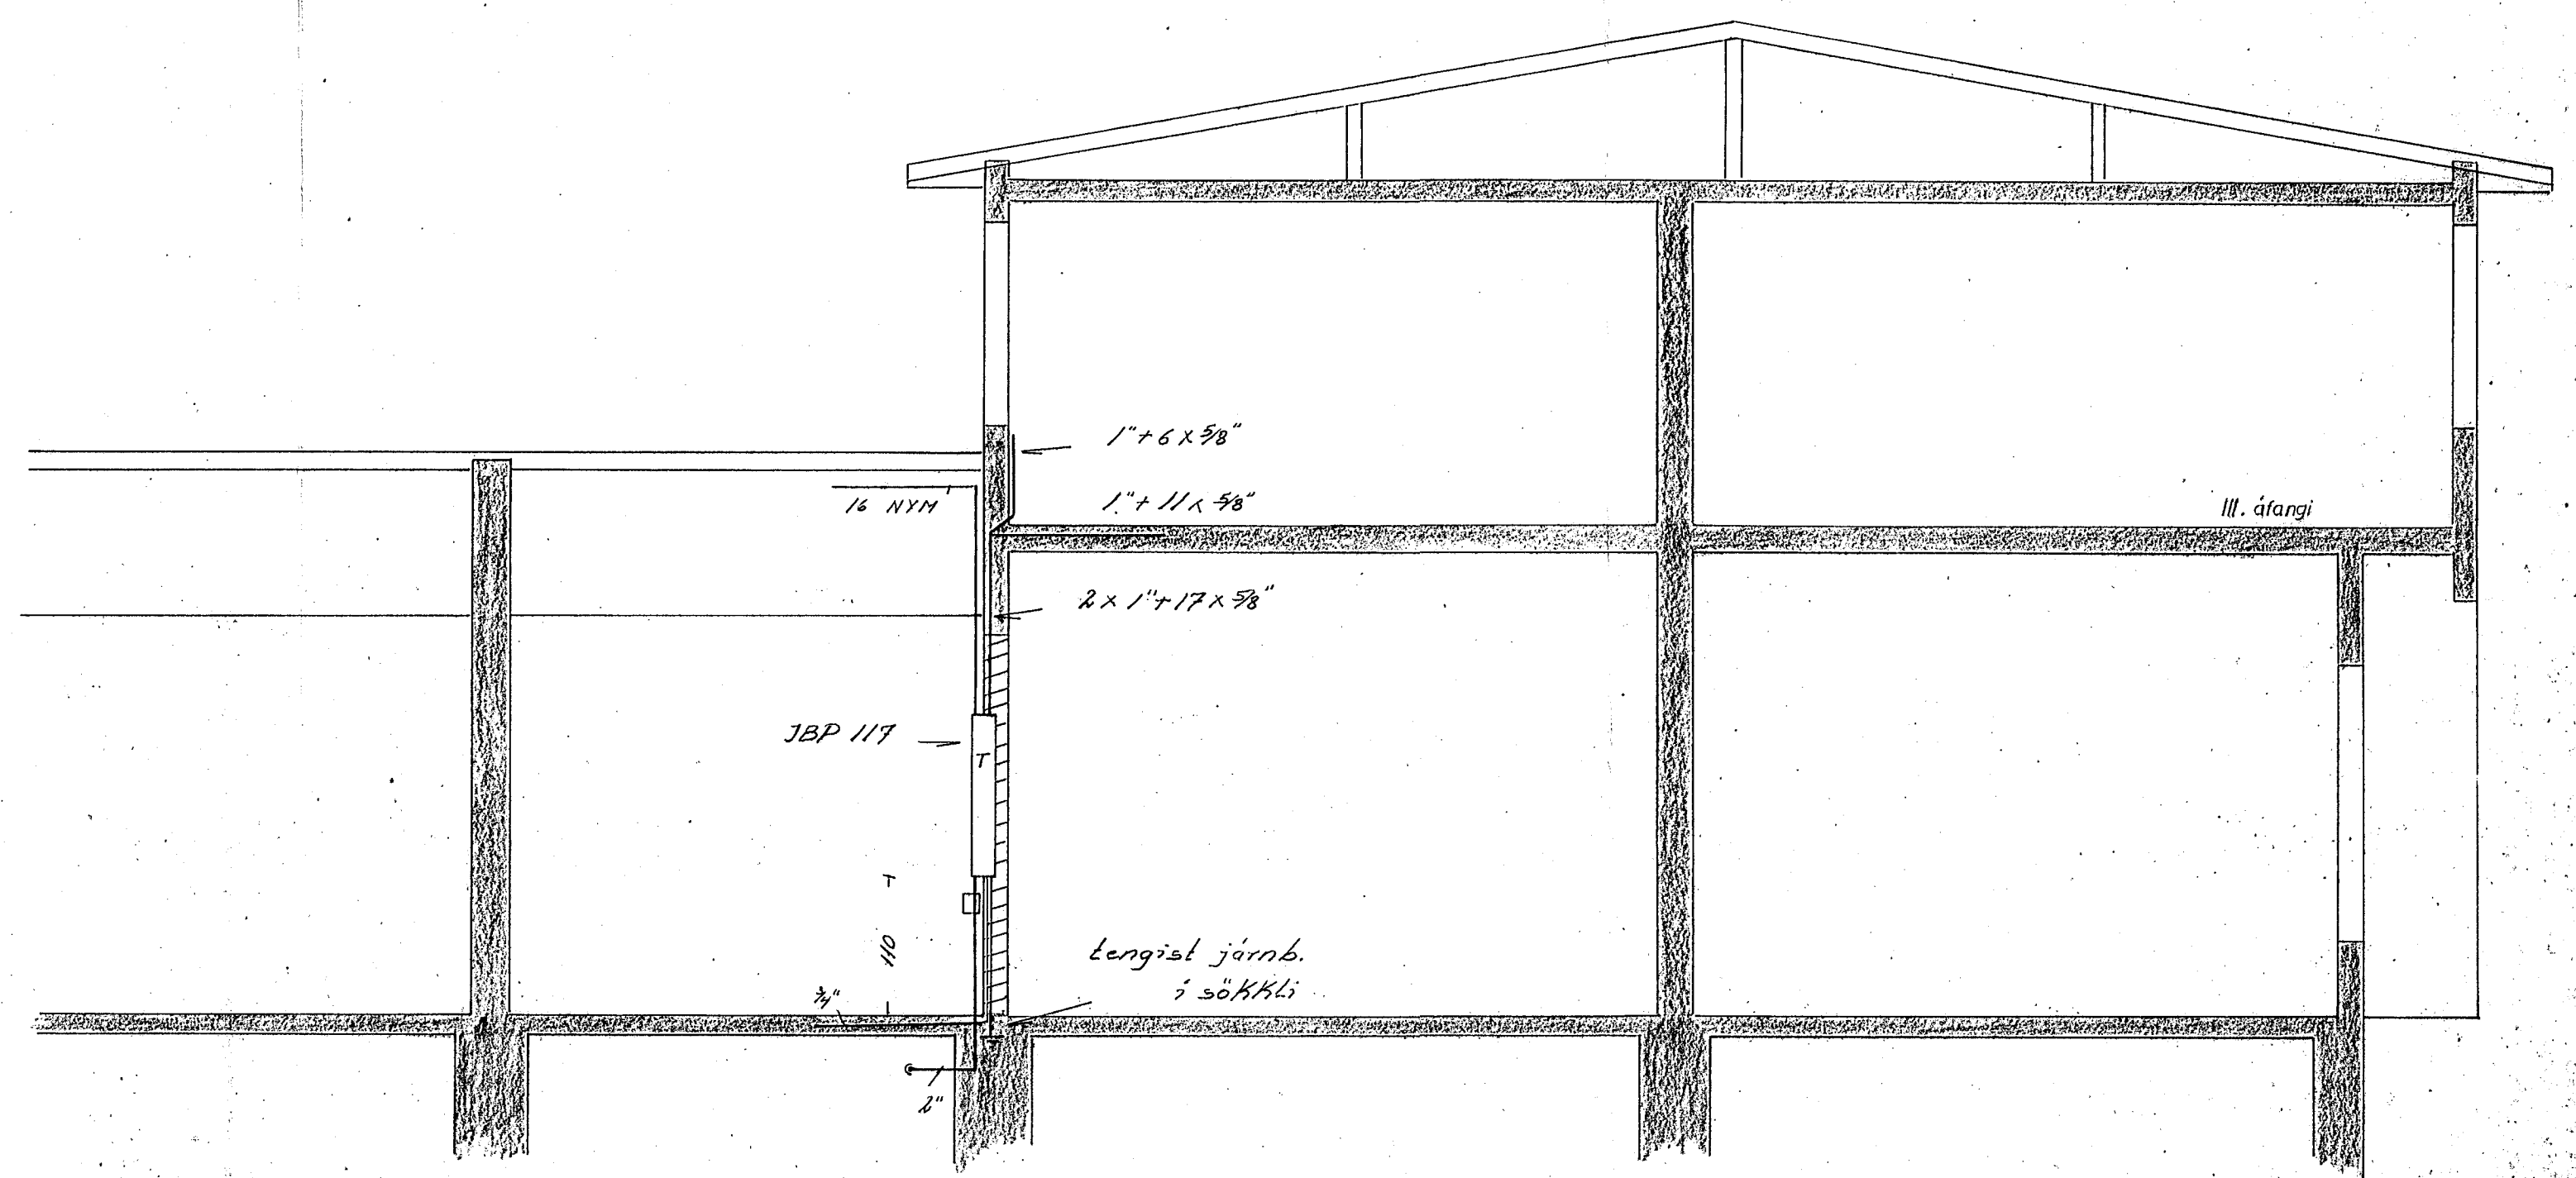

eínlínunmynd

afstöðunmynd 1:2000

snid A

FLATAHRAUN II

HELLUHRAUN 2 A	I. áfangi	verk 74010	no: 8/6
rafloagn		mál. 1:50, 1:2000	
eínlínunmynd		dags 29.05.74	
snid			
afstöðunmynd			
Gudm. Guð. Jónsson			