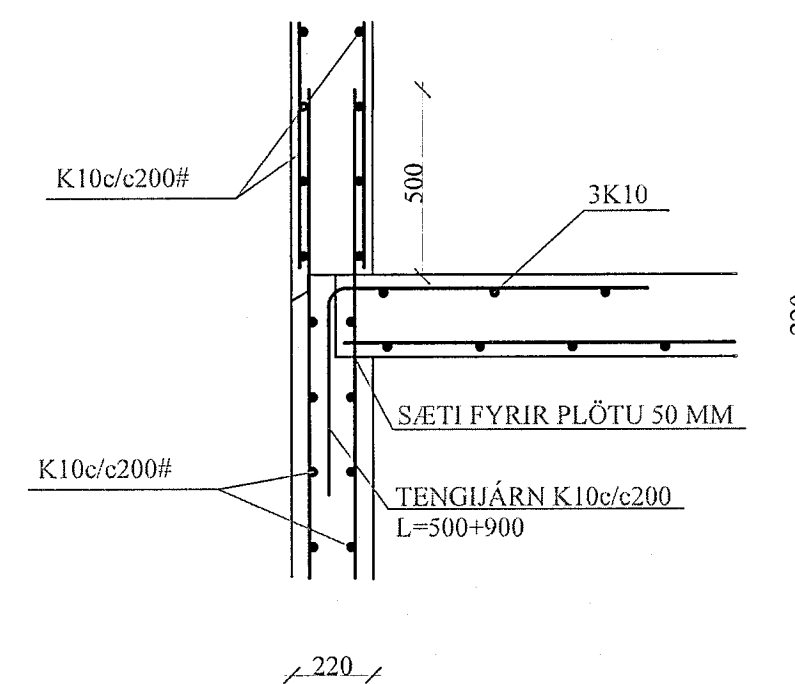

ÁRITUN ADALHÖNNUDAR
TEIKNING YFIRFARIN OG SAMÞYKKT:

Gunnar S. Gunnarsson

SNID C1
1:20

SNID H1
1:20

SNID L
1:20
101

SNID K
1:20
101

SNID A1
1:20

SNID M
1:20
101

SNID I
1:20
101

SNID G
1:20
101

SJÁ ALMENNAR SKÝRINGAR Á TEIKN. 100

KLUKKUVELLIR 1 HAFNARFJÖRDUR		TÆKNIÞJÓNUSTA SÁ ehf HAFNARGATA 60 230 KEFLAVÍK S: 421-5105 sigurdur@bergfast.is	
hannað	SÁ	teiknað	SÁ
yfirfarið	SÁ	dags	15.11.13
nr.	1:20	nr.	505102