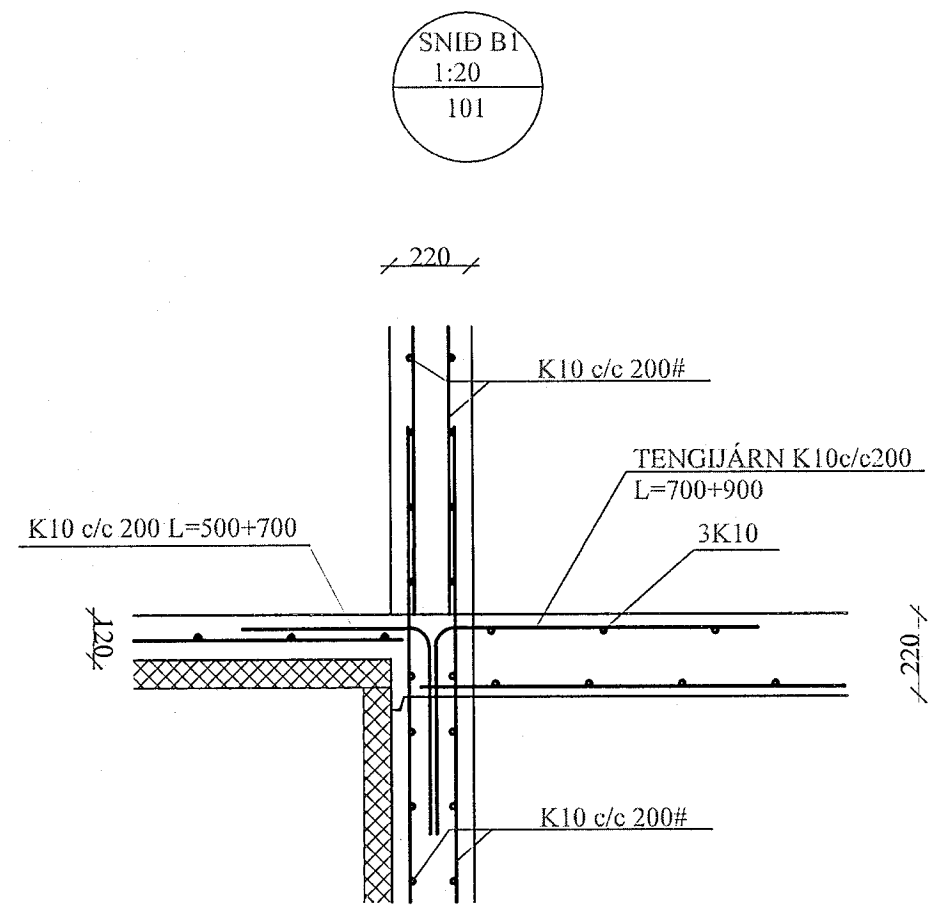

ÁRITUN ADALHÖNNUDAR
TEIKNING YFIRFARIN OG SAMÞYKKT:

Gunnar S. Gunnarsson

SNID C1
1:20

SNID H1
1:20

SNID L
1:20
101

SNID K
1:20
101

SNID A1
1:20

SNID M
1:20
101

SNID I
1:20
101

SNID G
1:20
101

SJÁ ALMENNAR SKÝRINGAR Á TEIKN. 100

KLUKKUVELLIR 1 HAFNARFJÖRDUR		TÆKNIÞJÓNUSTA SÁ ehf HAFNARGATA 60 230 KEFLAVÍK S: 421-5105 sigurdur@bergfast.is	
hannað	SÁ	teiknað	SÁ
yfirfarið	SÁ	dags	15.11.13
nr.	1:20	nr.	505102