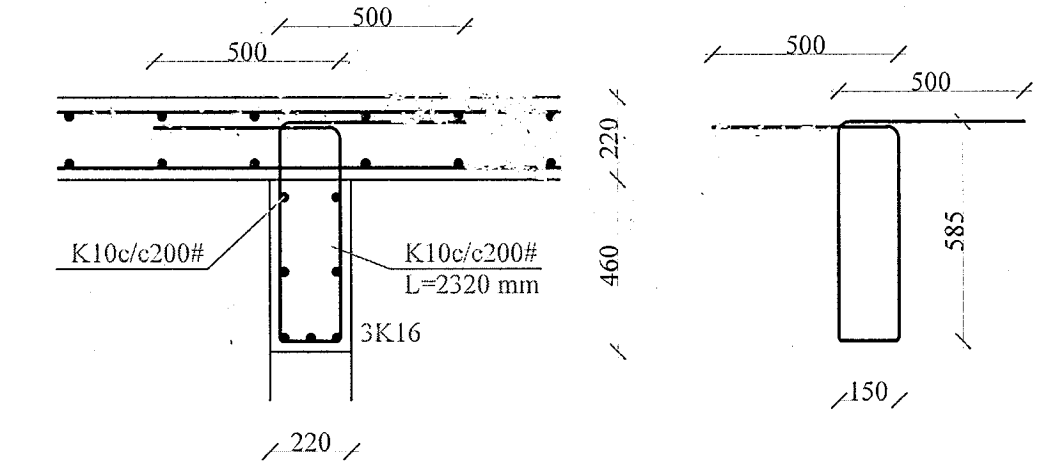

ÁRITUN ADALHÖNNUDAR
TEIKNING YFIRFARIN OG SAMÞYKKT:

Gunnar S. Gunnarsson

SNID C1
1:20

SNID H1
1:20

SNID L
1:20
101

SNID K
1:20
101

SNID A1
1:20

SNID M
1:20
101

SNID I
1:20
101

SNID G
1:20
101

SJÁ ALMENNAR SKÝRINGAR Á TEIKN. 100

KLUKKUVELLIR 1 HAFNARFJÖRDUR		TÆKNIÞJÓNUSTA SÁ ehf HAFNARGATA 60 230 KEFLAVÍK S: 421-5105 sigurdur@bergfast.is	
hannað	SÁ	teiknað	SÁ
yfirfarið	SÁ	dags	15.11.13
nr.	1:20	nr.	505102