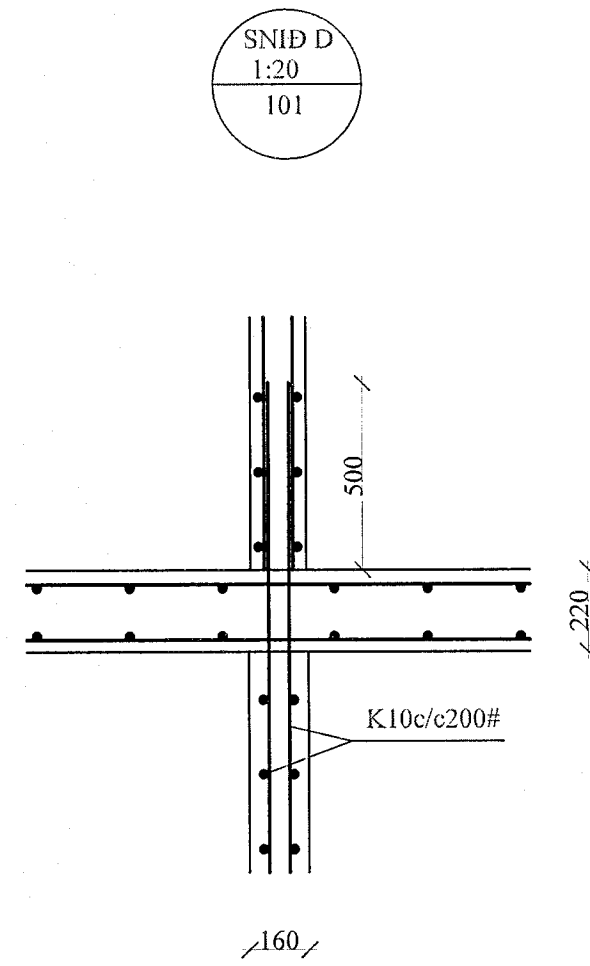

ÁRITUN ADALHÖNNUDAR
TEIKNING YFIRFARIN OG SAMÞYKKT:

Gunnar S. Gunnarsson

SNID C1
1:20

SNID H1
1:20

SNID L
1:20
101

SNID K
1:20
101

SNID A1
1:20

SNID M
1:20
101

SNID I
1:20
101

SNID G
1:20
101

SJÁ ALMENNAR SKÝRINGAR Á TEIKN. 100

KLUKKUVELLIR 1 HAFNARFJÖRDUR		TÆKNIÞJÓNUSTA SÁ ehf HAFNARGATA 60 230 KEFLAVÍK S: 421-5105 sigurdur@bergfast.is	
hannað	SÁ	teiknað	SÁ
yfirfarið	SÁ	dags	15.11.13
nr.	1:20	nr.	505102