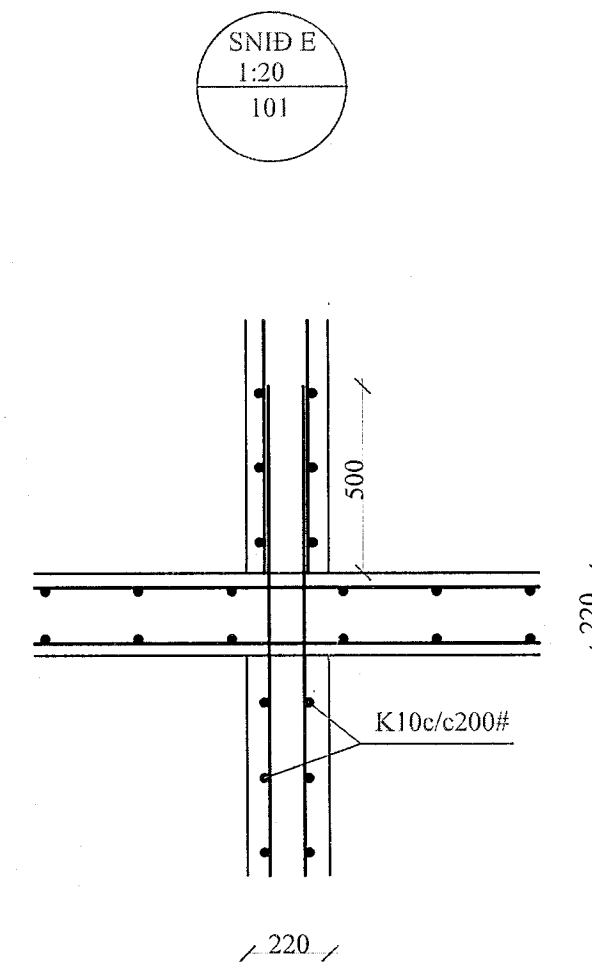

ÁRITUN ADALHÖNNUDAR
TEIKNING YFIRFARIN OG SAMÞYKKT:

Gunnar S. Gunnarsson

SNID C1
1:20

SNID H1
1:20

SNID L
1:20
101

SNID K
1:20
101

SNID A1
1:20

SNID M
1:20
101

SNID I
1:20
101

SNID G
1:20
101

SJÁ ALMENNAR SKÝRINGAR Á TEIKN. 100

KLUKKUVELLIR 1 HAFNARFJÖRDUR		TÆKNIÞJÓNUSTA SÁ ehf HAFNARGATA 60 230 KEFLAVÍK S: 421-5105 sigurdur@bergfast.is	
hannað	SÁ	teiknað	SÁ
yfirfarið	SÁ	dags	15.11.13
nr.	1:20	nr.	505102