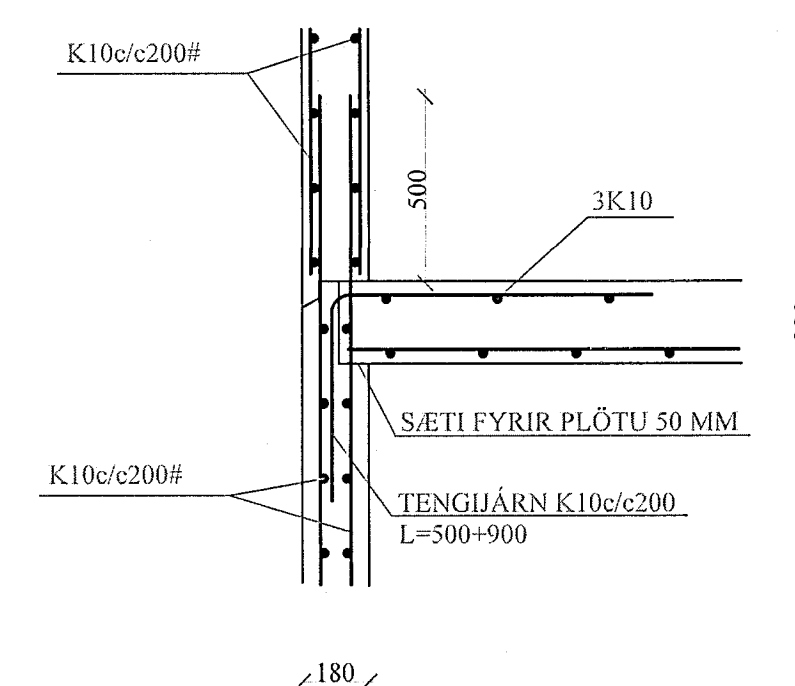

ÁRITUN ADALHÖNNUDAR
TEIKNING YFIRFARIN OG SAMÞYKKT:

Gunnar S. Gunnarsson

SNID C1
1:20

SNID H1
1:20

SNID L
1:20
101

SNID K
1:20
101

SNID A1
1:20

SNID M
1:20
101

SNID I
1:20
101

SNID G
1:20
101

SJÁ ALMENNAR SKÝRINGAR Á TEIKN. 100

KLUKKUVELLIR 1 HAFNARFJÖRDUR		TÆKNIÞJÓNUSTA SÁ ehf HAFNARGATA 60 230 KEFLAVÍK S: 421-5105 sigurdur@bergfast.is	
hannað	SÁ	teiknað	SÁ
yfirfarið	SÁ	dags	15.11.13
nr.	1:20	nr.	505102