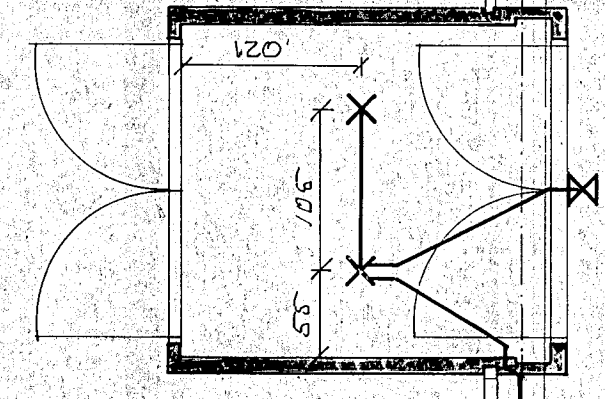

INNTRÁSÞÉÐI SJA TEIKN IDI
ÞÓÐ ENÐI 20 CM UNDR LÖFTARÖTU

GAT I FLÖTU
35x15 CM

		SAFNÁÐARHEIMILI OG TÓNLISTAR- SKÓLI VÍÐ HAFNARFJÁRDARKIRKJU	
		GRUNNMYND SAFNÁÐARSALAR 1.HÆÐ HLUTI 2	
		RÖR OG DÓSIÐ I STEYPU	
BR.	DAGS.	BREYTING	
TÆKNIPJÓNUSTAN SF		HANNAÐ SHO	KVARDI 1:50
LÁGMÓLA 5 - 108 REYKJAVÍK - Sími 83844		TEIKNAD SHO	DAGS. jún. '92
<i>Sig. H. Eddmar</i>		YFIRFARIÐ	NR. 104 BL. AC.