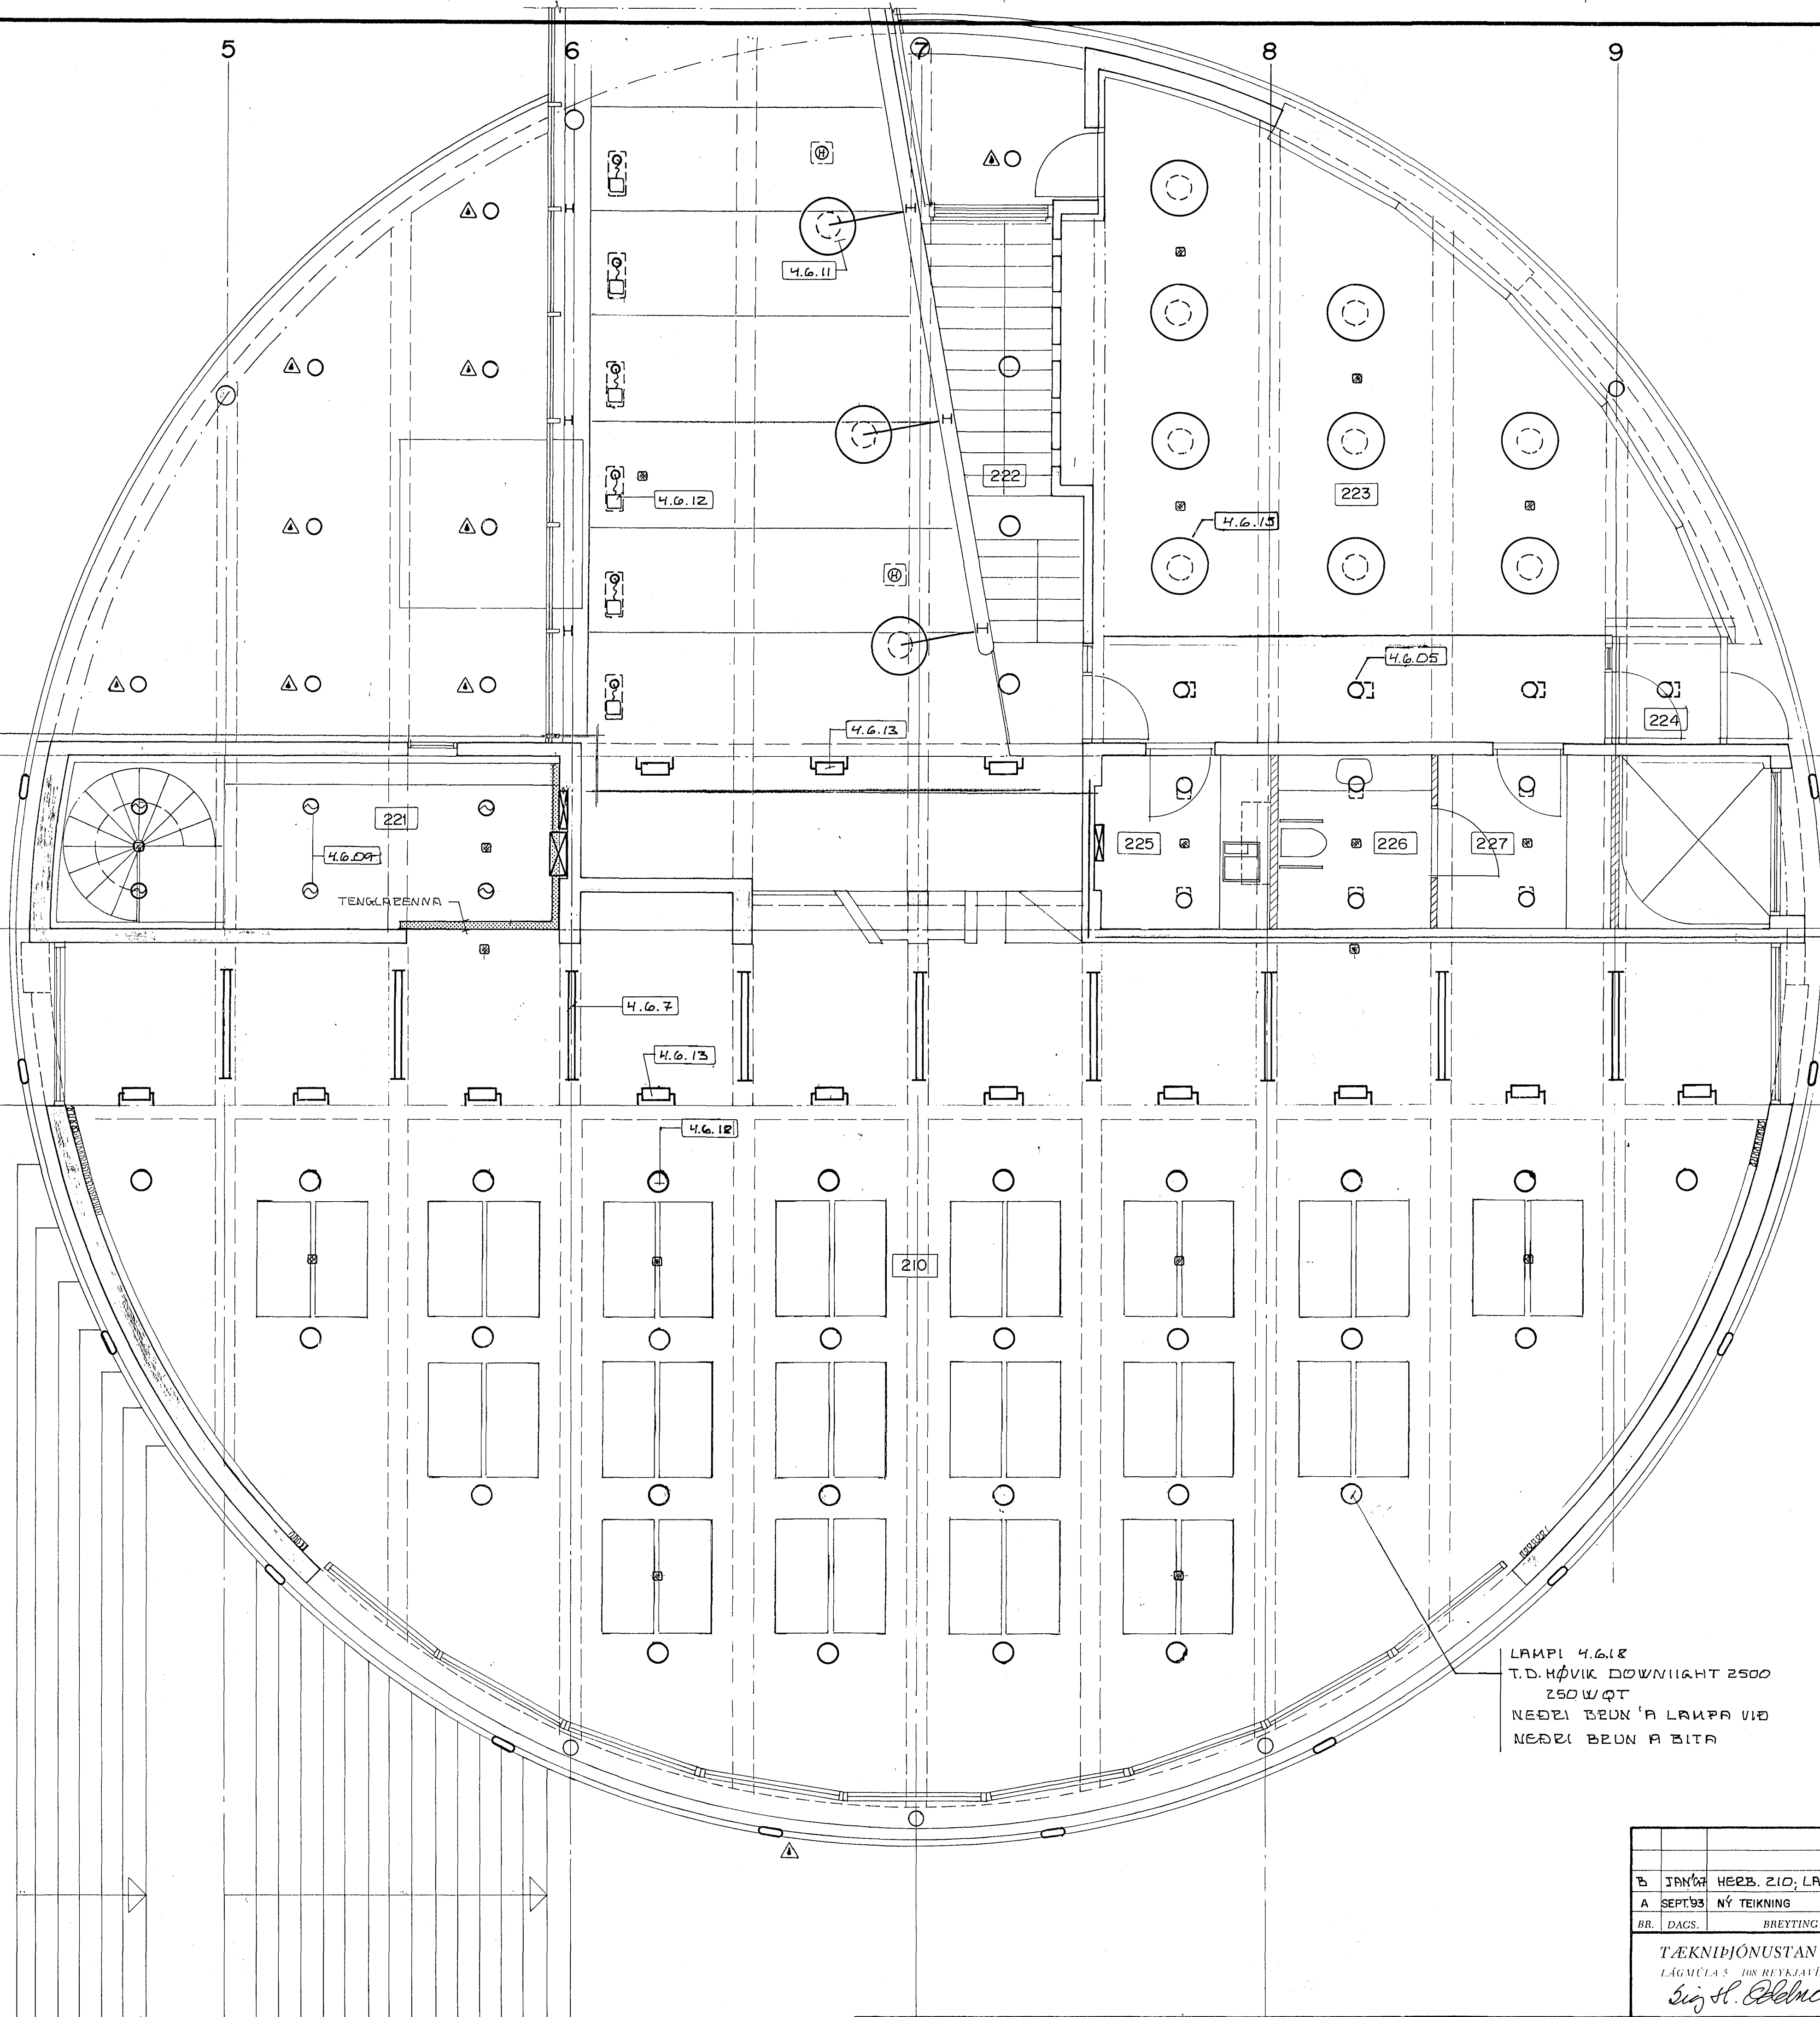

ÚTBODSMÖRK

ÚTBODSMÖRK

E

F

Fx

LAMPI 4.6.18  
T.D.HÖVIK DOWNLIGHT 2500  
250W ØT  
NEÐRI BEUN 'A LAMPA VÍÐ  
NEÐRI BEUN 'A BITA

VINNUTEIKNING

SÁFNADARHEIMILI OG TÓNLISTAR- SKÓLI VÍÐ HAFNARFJARÐARKIRKJU	
Þ JANÚR HEZB. 210, LAMPI 4.6.18	GRUNNMYND SAFNADARSALAR
A SEPT'93 NÝ TEIKNING	2. HÆÐ HLUTI 2
BR. DACS. BREYTING	LAMPAPLAN
TEKNIÞJÓNUSTAN SF LÁGMULA 5 108 REYKJAVÍK SÍMI 8884 Sig. H. Ólafsson	ÞIANNAD SHO KVARDI 1'50
	TEIKNAD SHO/PG DACS. sept '93
	YFIRFARIÐ NR. 114 DL. AF.