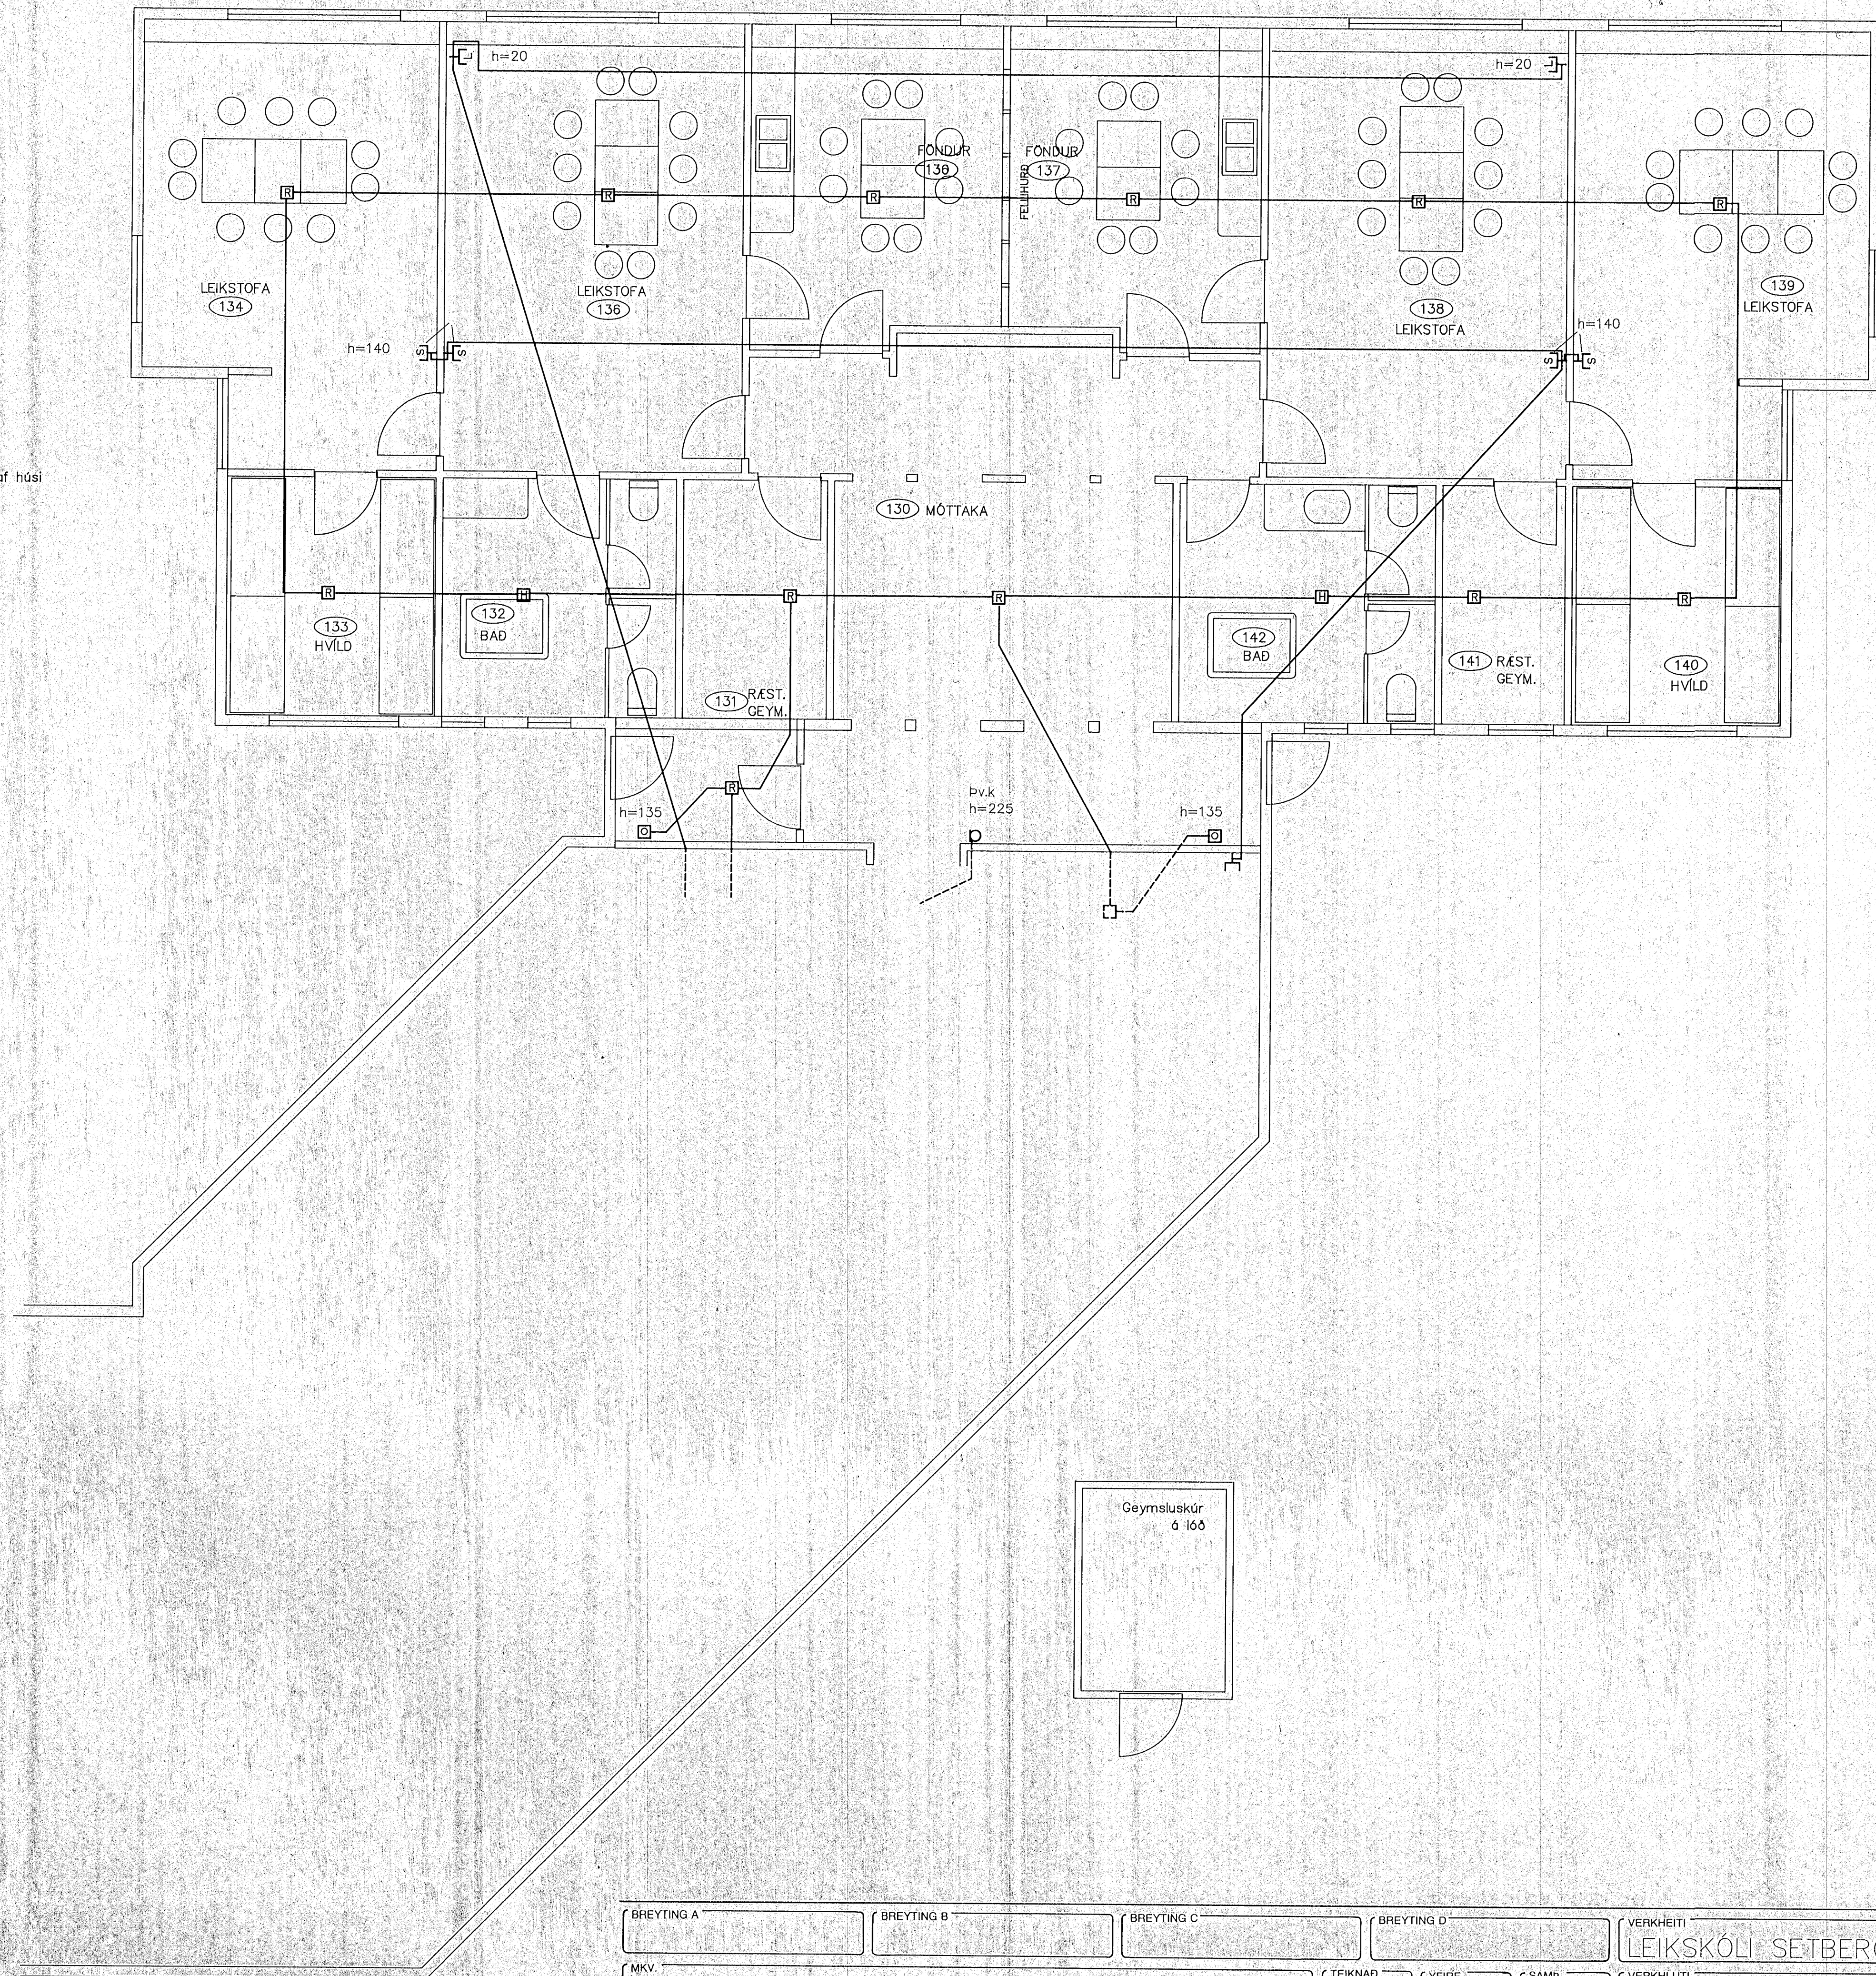

Sjá arkitektateikningar með nánari teikningu af húsi

BREYTING A	BREYTING B	BREYTING C	BREYTING D	VERKHEITI LEIKSKÓLI SETBERGI HAFNARFIRÐI	VERKHLUTI FJARSKIPTALAGNIR NA-HLUTI	HANNAÐ HM	TEIKN.NR. 42-248-1-020	VERKHEITI LEIKSKÓLI SETBERGI HAFNARFIRÐI	VERKHLUTI FJARSKIPTALAGNIR NA-HLUTI	HANNAÐ HM	TEIKN.NR. 42-248-1-020	BREYTING B	VERKHEITI LEIKSKÓLI SETBERGI HAFNARFIRÐI	VERKHLUTI FJARSKIPTALAGNIR NA-HLUTI	HANNAÐ HM	TEIKN.NR. 42-248-1-020	BREYTING B
MKV. 1:50	CM	TEIKNAD HM	YFIRF. Sig. G.	SAMP. Pau. A. P.	VERKHEITI LEIKSKÓLI SETBERGI HAFNARFIRÐI	HANNAÐ HM	TEIKN.NR. 42-248-1-020	VERKHEITI LEIKSKÓLI SETBERGI HAFNARFIRÐI	VERKHLUTI FJARSKIPTALAGNIR NA-HLUTI	HANNAÐ HM	TEIKN.NR. 42-248-1-020	BREYTING B	VERKHEITI LEIKSKÓLI SETBERGI HAFNARFIRÐI	VERKHLUTI FJARSKIPTALAGNIR NA-HLUTI	HANNAÐ HM	TEIKN.NR. 42-248-1-020	BREYTING B