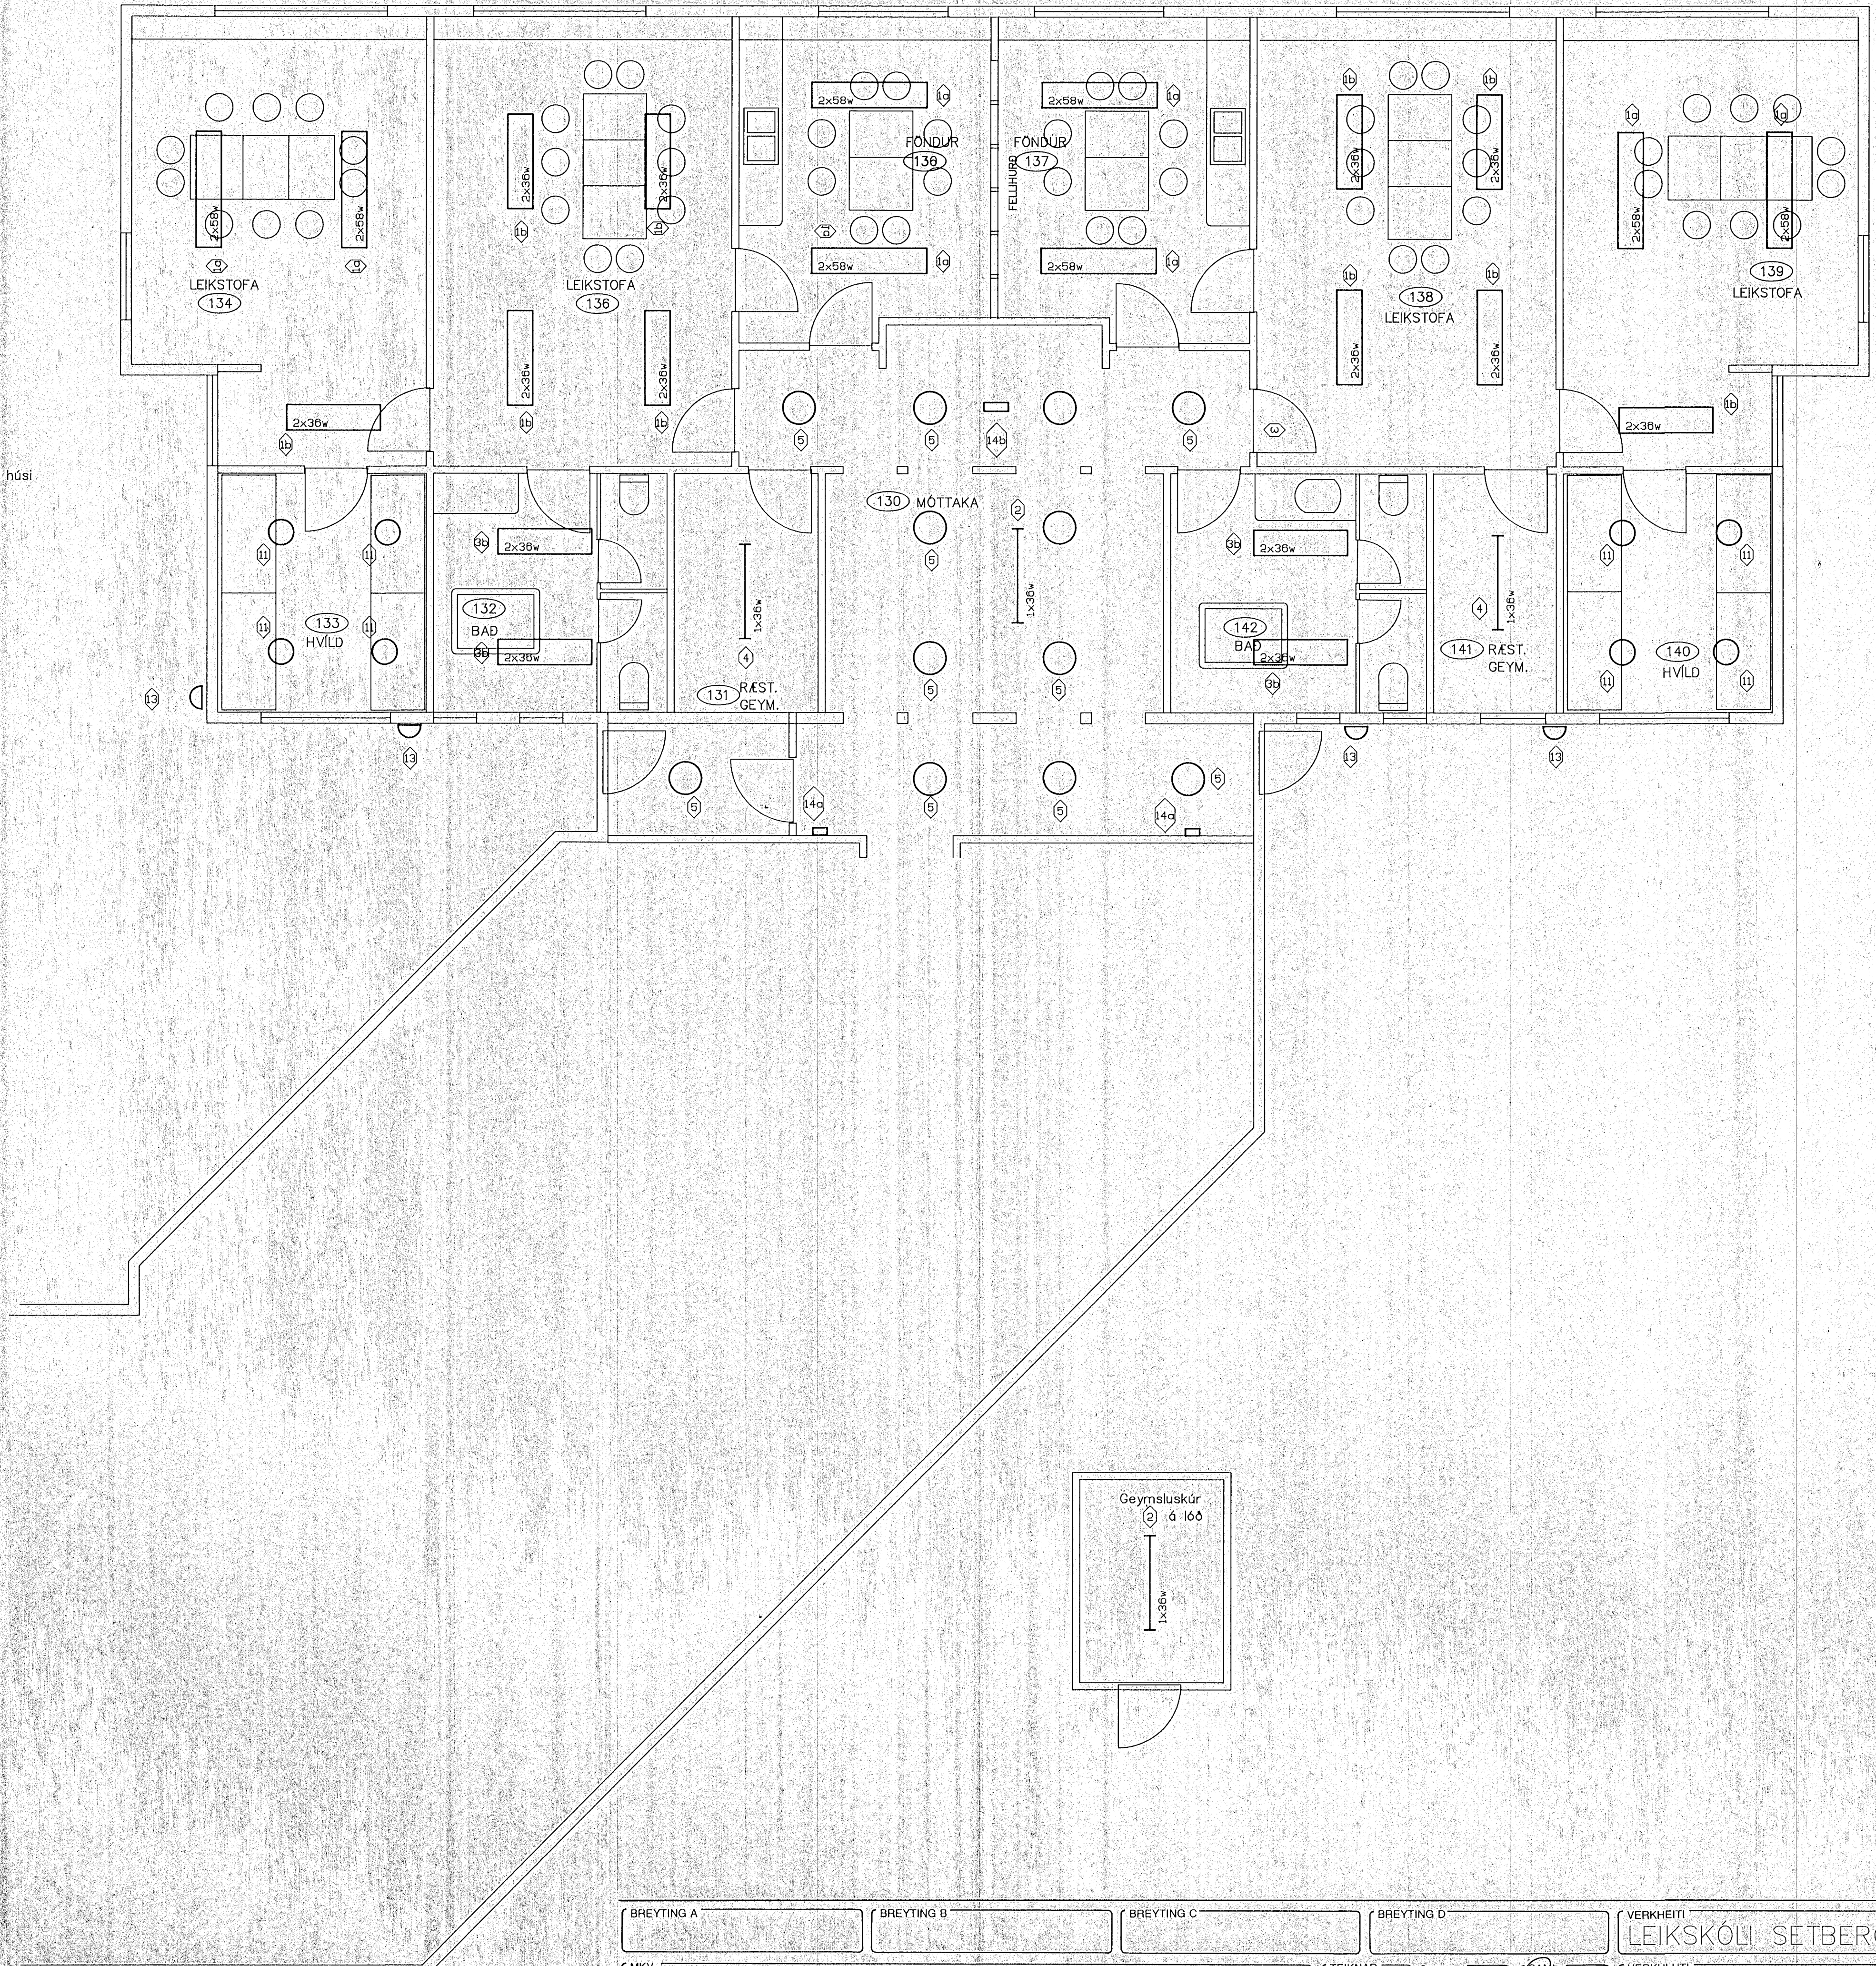

12 11 10 9 8 7 6 5 4 3 2 1

H G F E D C B A

Sjá arkitektateikningar með nánari teikningu af húsi

BREYTING A	BREYTING B	BREYTING C	BREYTING D	VERKHEITI LEIKSKÓLI SETBERGI HAFNARFIRÐI	<p>RAFTÆKNISTOFAN SUÐURLANDSBRÁUT 4 · SÍMI 91-660080</p>	DAGS 08.92
MKV. 1:50	TEIKNAD HM	YFIRF. Sia G	SAMP. Kou A.V.	VERKHILUTI LAMPAPLAN NA-HLUTI		HANNAÐ HM

11 10 9 8 7 6 5 4 3 2 1