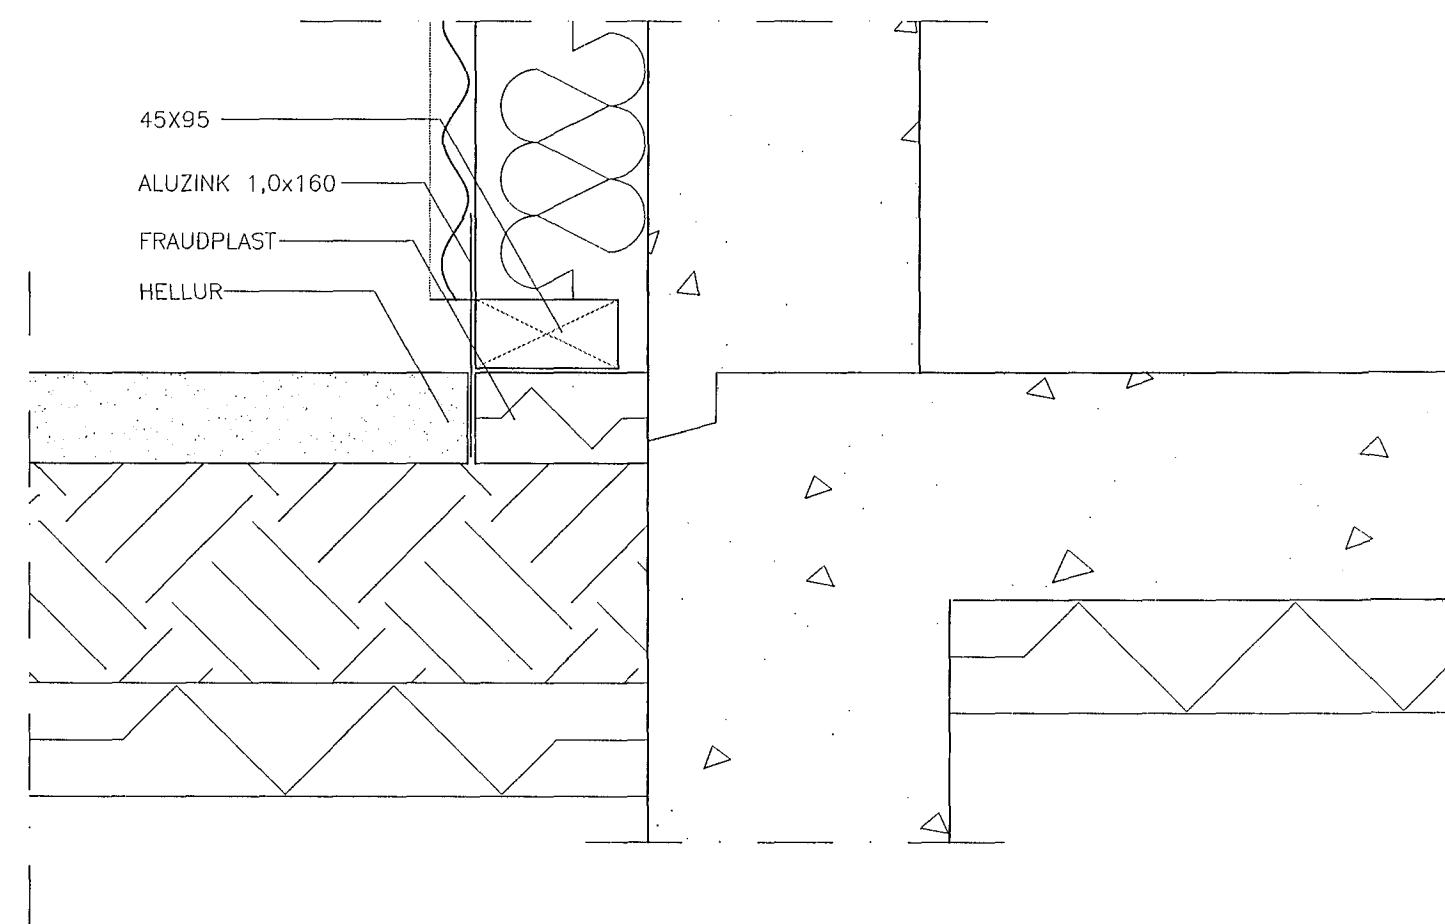

DEILI 13 MKV. 1:5