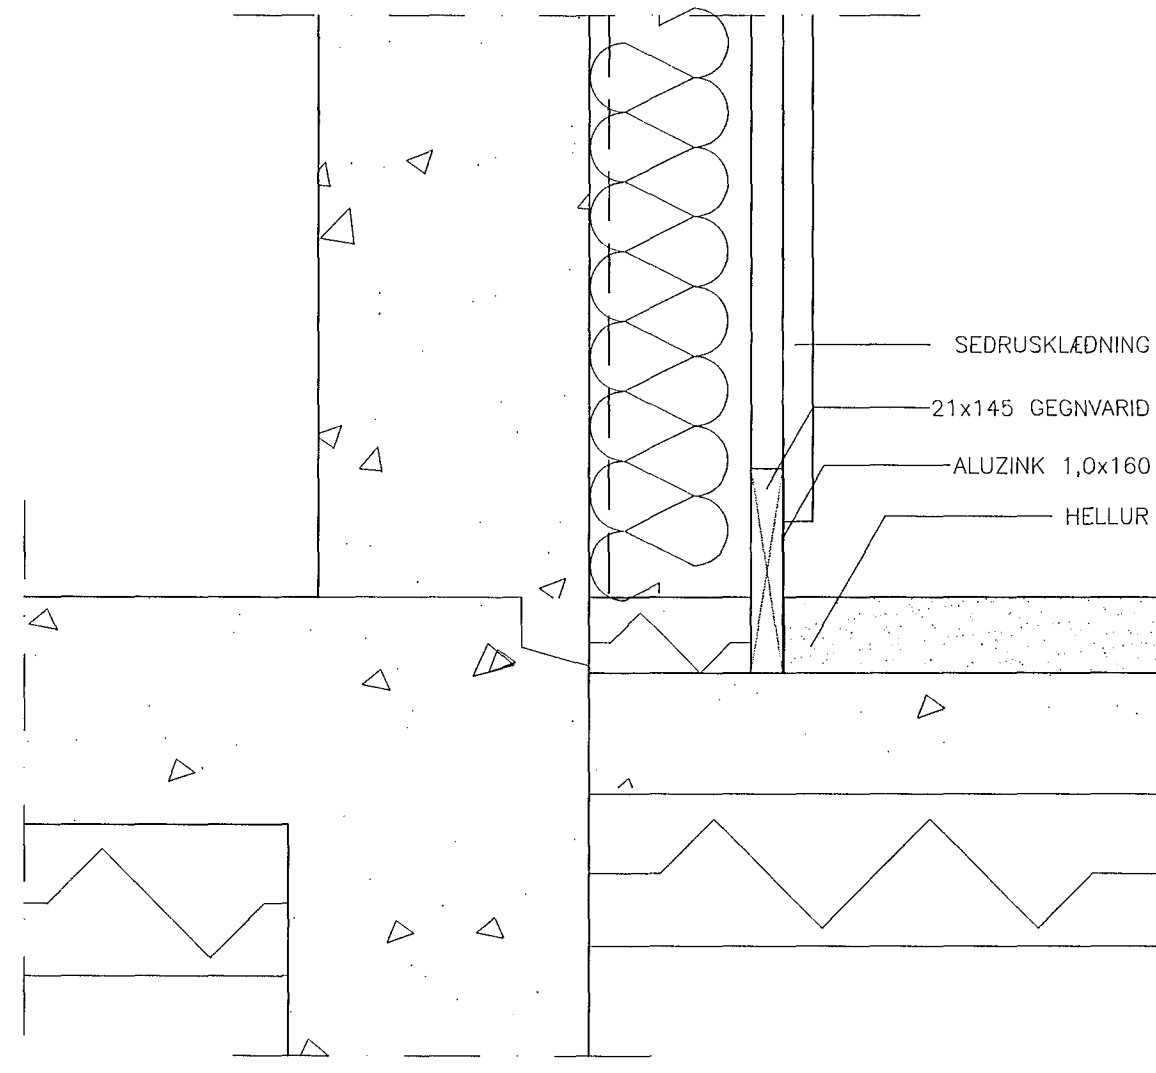

DEILI 14 MKV. 1:5