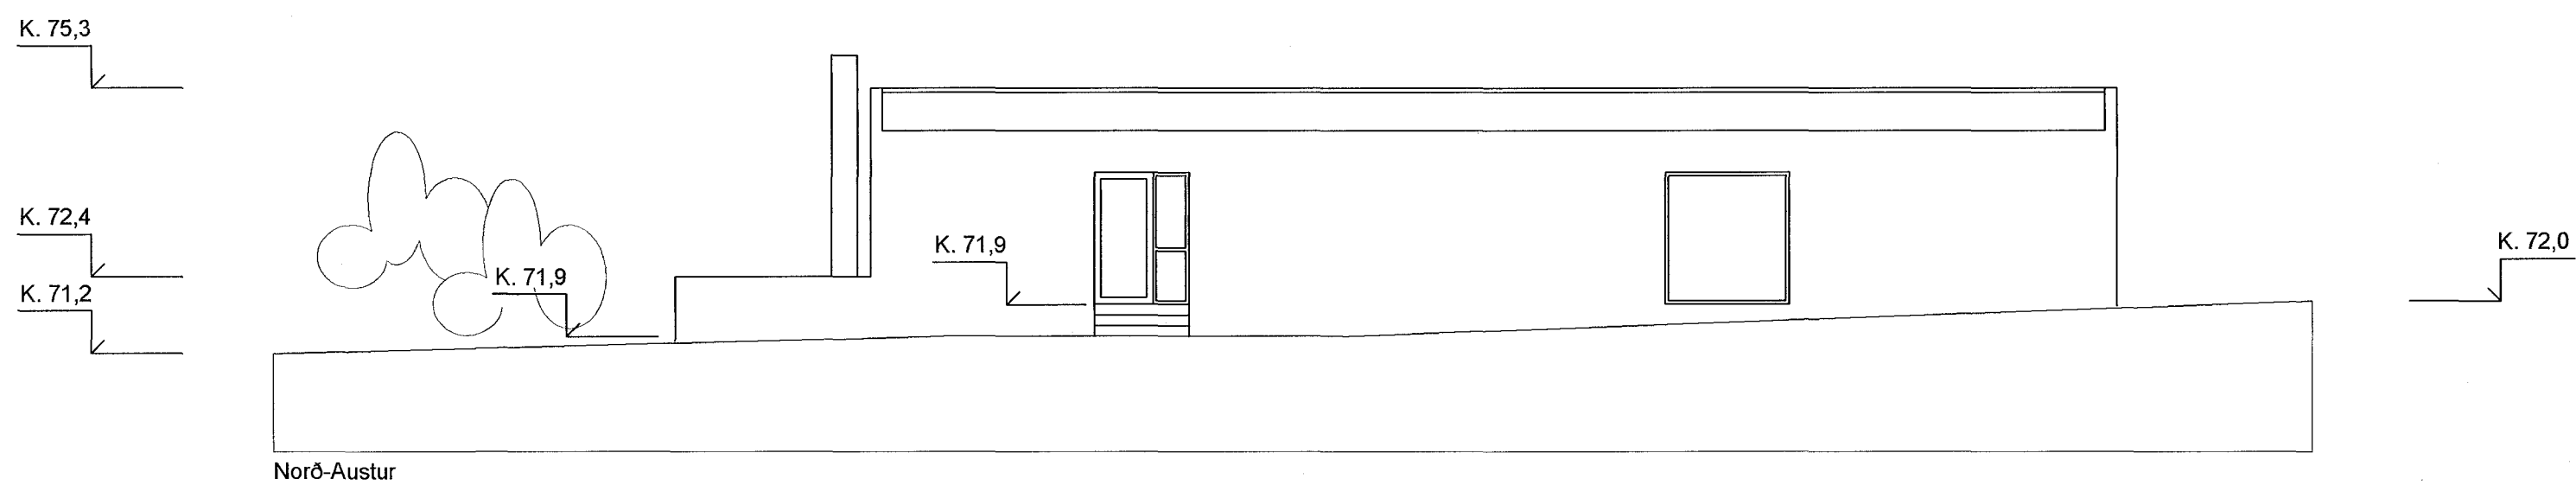

Samþykkt þann

04 OKT. 2001

Byggingafulltrúinn í Hafnarfirði
F.h. Kristján Þórarinnsson

Úr Gildi
ÓGILT

ERLUÁS 31, HAFNARFJÖRDUR

Útlit Suð-Austur og Norð-Austur
M. 1:100

Teikning nr. 05

Dags. 18.09.2001
Uppfært: 24.09.2001