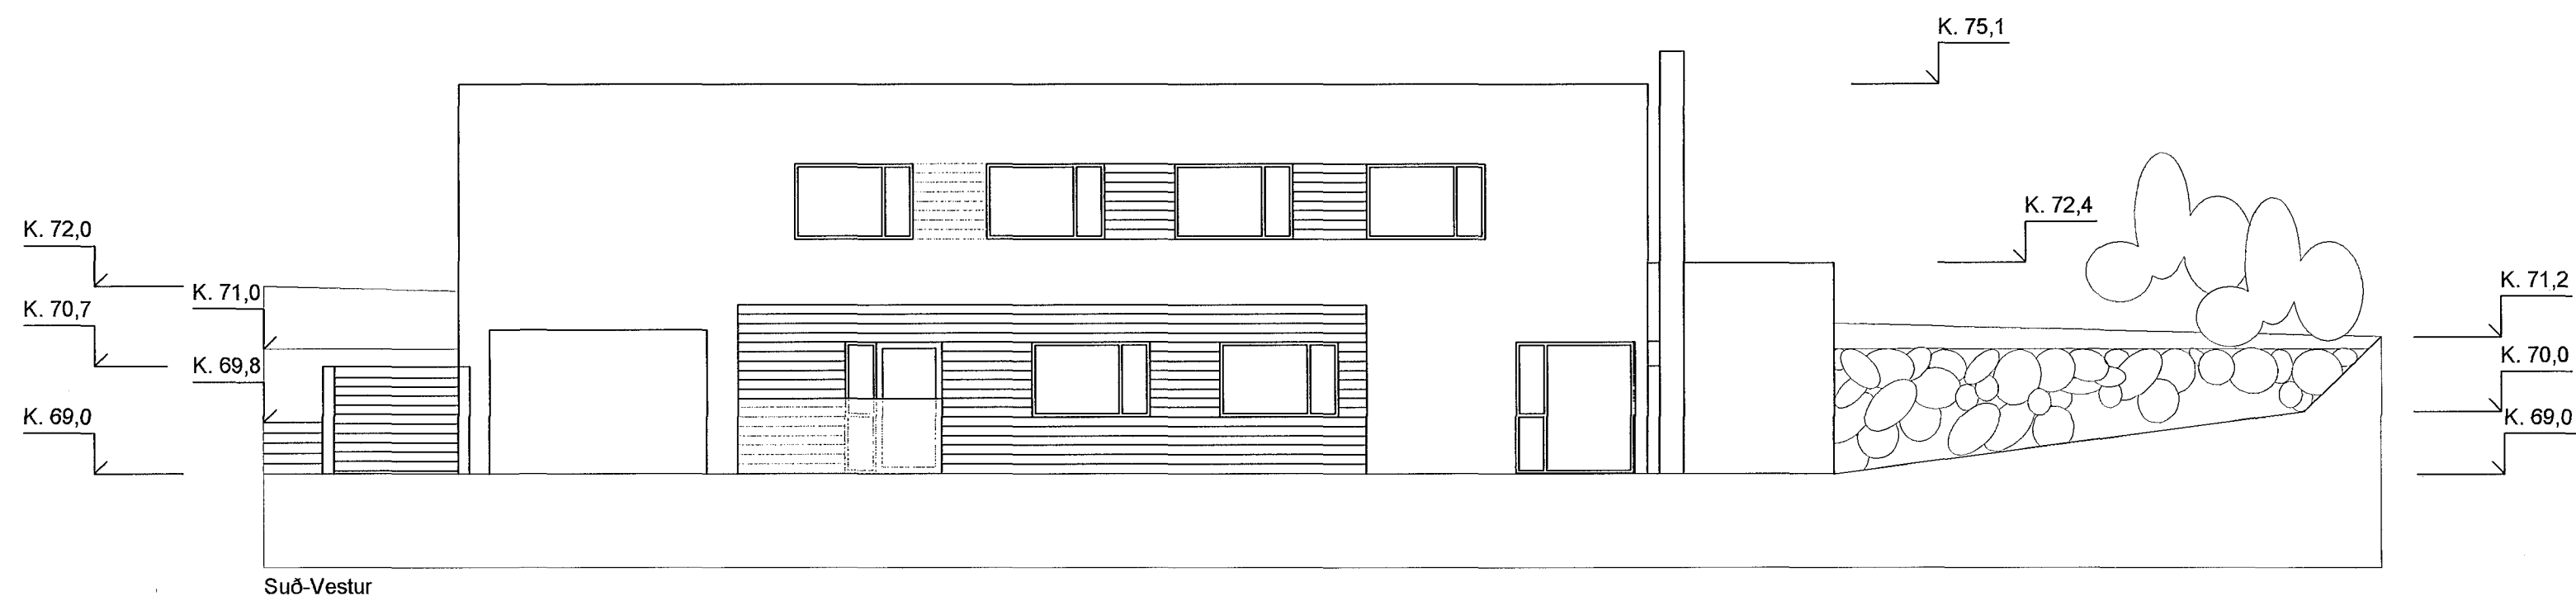

Samþykkt þann

04 OKT. 2001

Byggingafulltrúinn í Hafnarfirði
F.h. Kristján Þórarinnsson

Úr Gildi
ÓGILT

ERLUÁS 31, HAFNARFJÖRDUR

Útlit Suð-Austur og Norð-Austur
M. 1:100

Teikning nr. 05

Dags. 18.09.2001
Uppfært: 24.09.2001