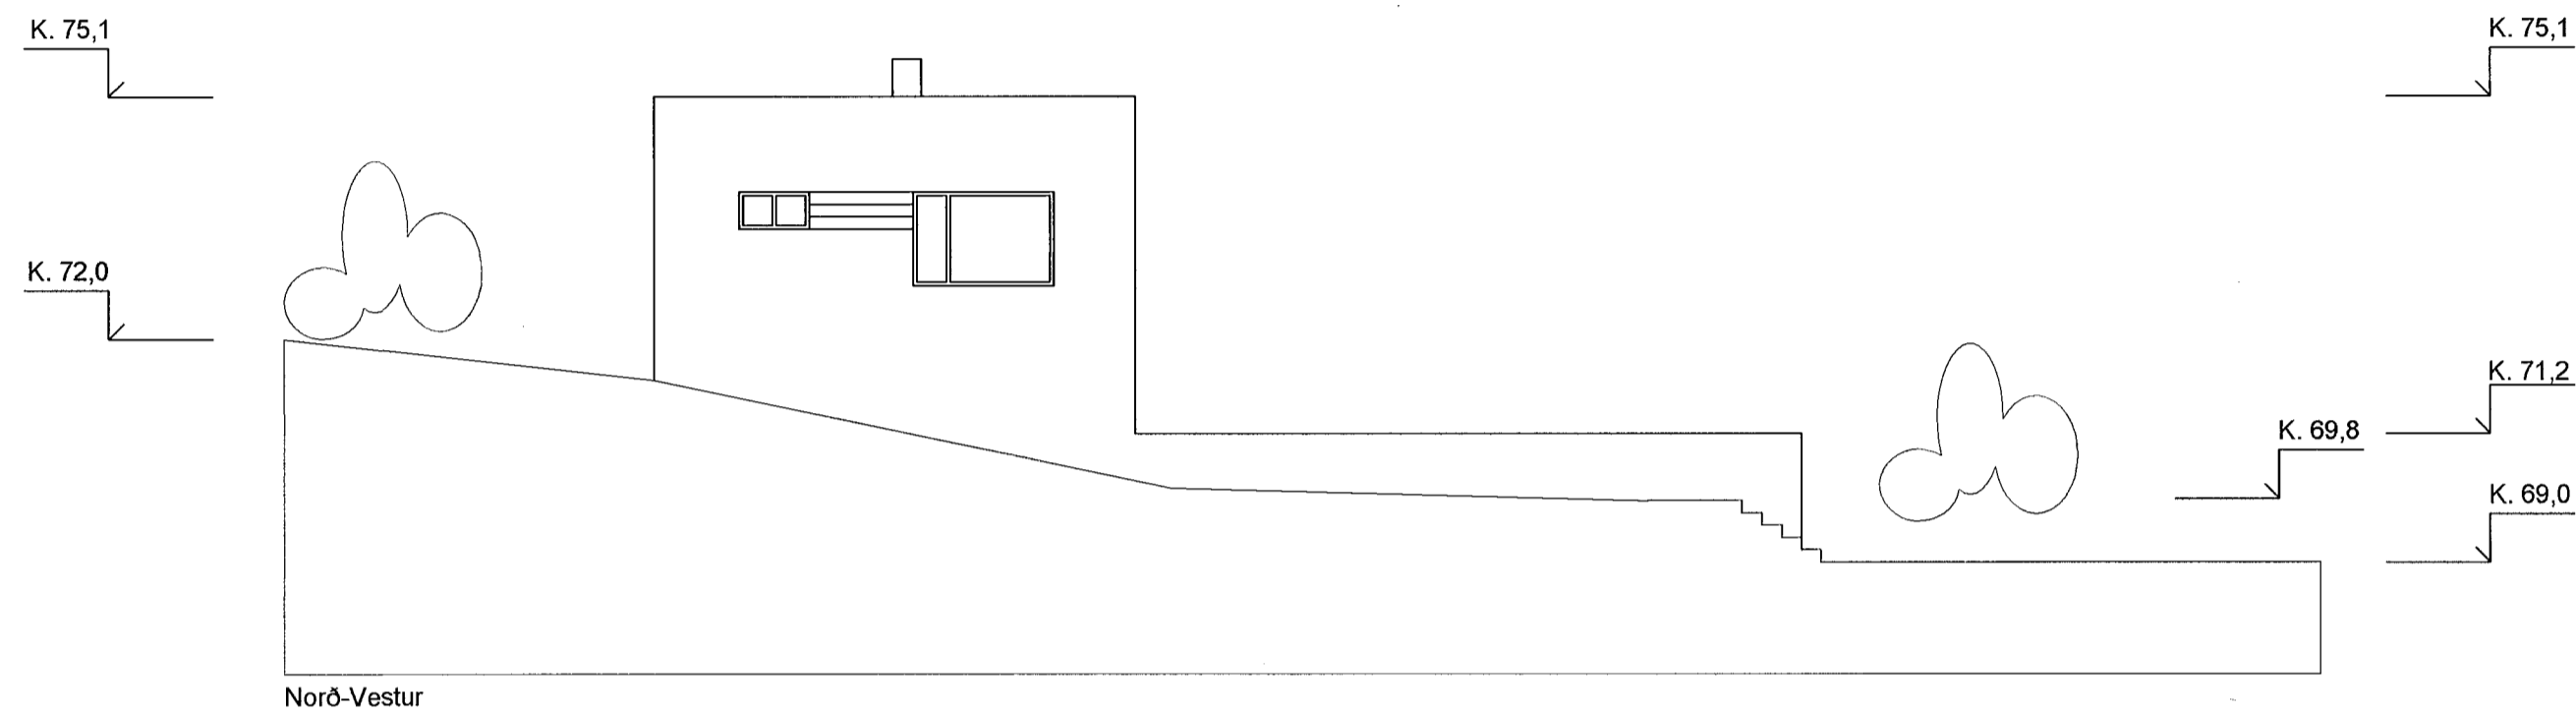

Samþykkt þann

04 OKT. 2001

Byggingatulltrúinn / Hafnarfjörður  
F.h. Kristján Þórarinnsson

Úr Gildi

ÓGILT

ERLUÁS 31, HAFNARFJÖRÐUR

Útlit Norð-Vestur og Suð-Austur  
M. 1:100

Teikning nr. 06

Dags. 18.09.2001  
Uppfært: 24.09.2001

Sigríður Sigurðardóttir /arkitekt/  
Sléttahraun 18, 220 Kf  
Sími: 555 0857  
Kt. 260266-4709