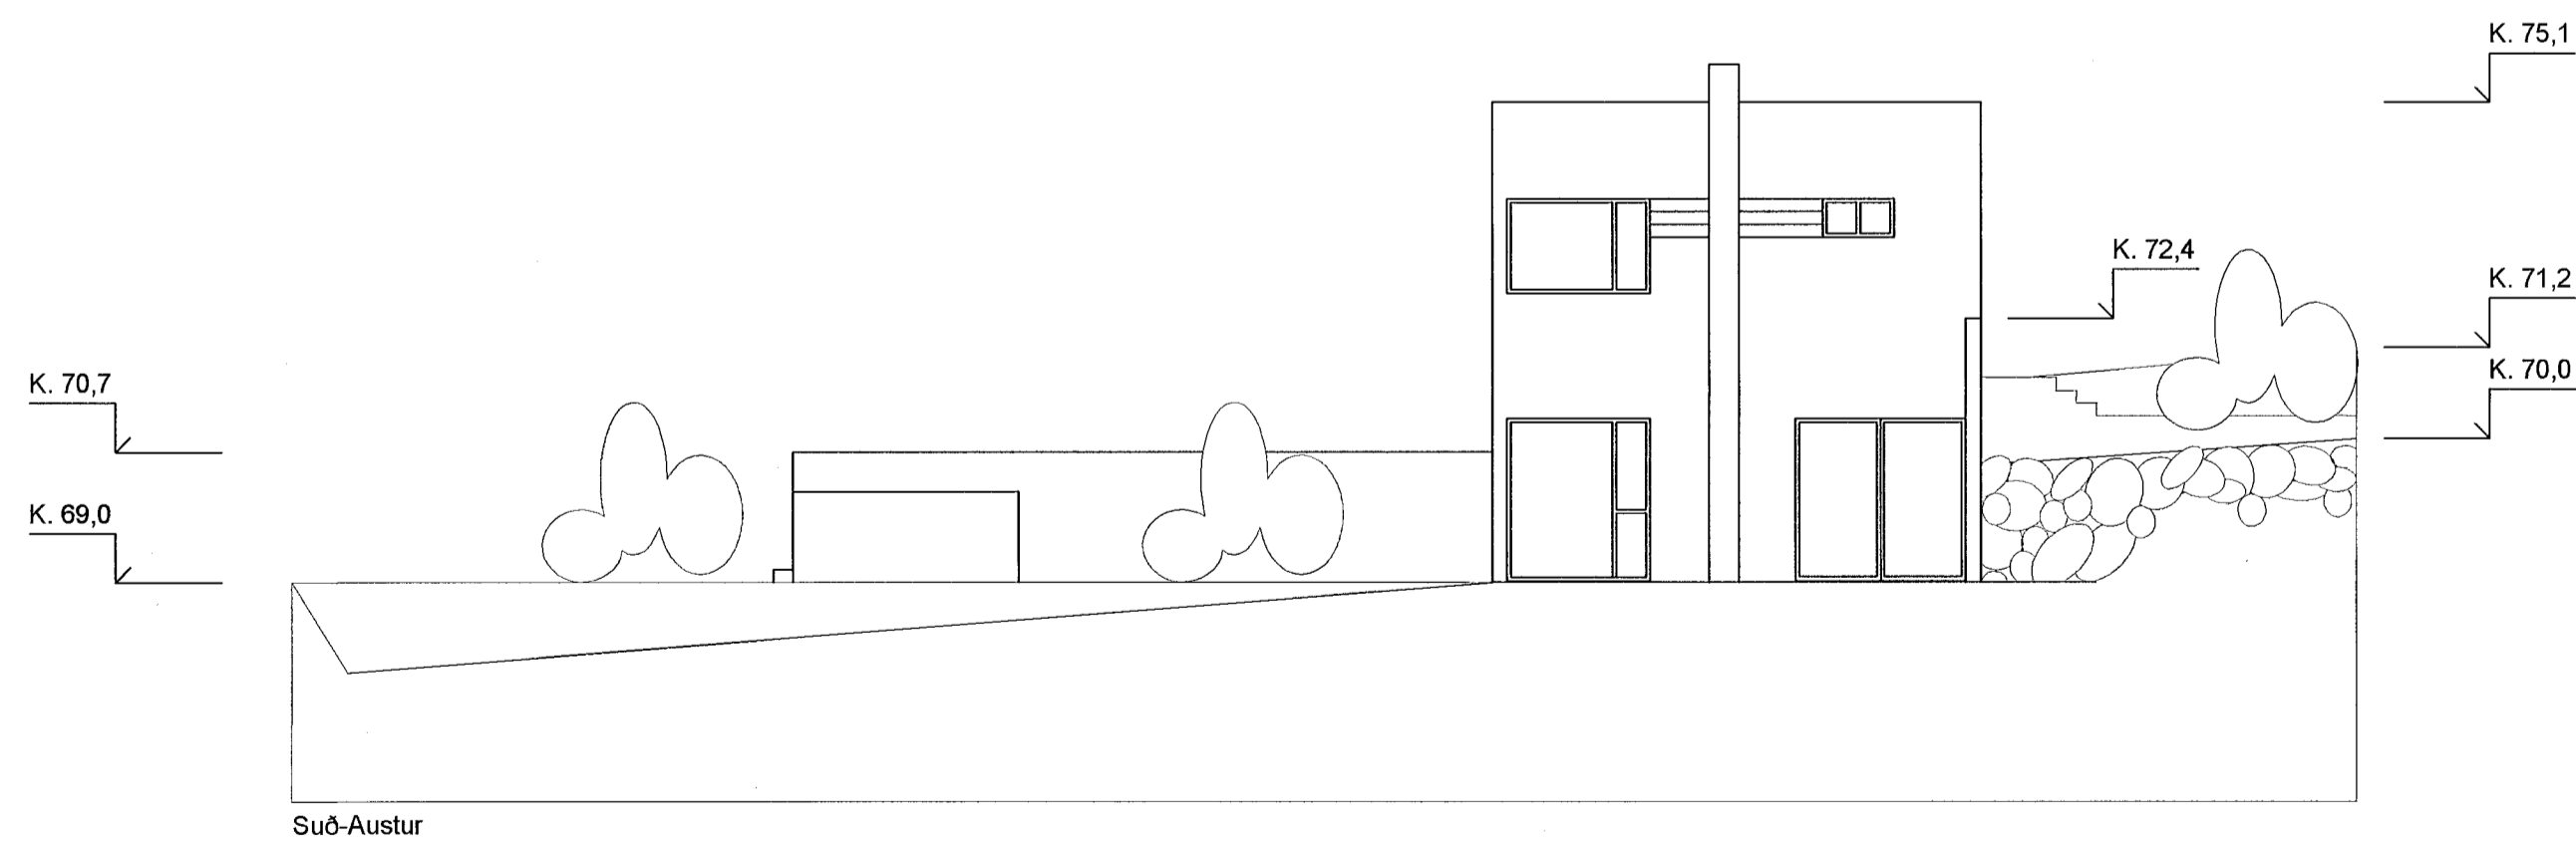

Samþykkt þann

04 OKT. 2001

Byggingatulltrúinn / Hafnarfjörður  
F.h. Kristján Þórarinnsson

Úr Gildi

ÓGILT

ERLUÁS 31, HAFNARFJÖRÐUR

Útlit Norð-Vestur og Suð-Austur  
M. 1:100

Teikning nr. 06

Dags. 18.09.2001  
Uppfært: 24.09.2001

Sigríður Sigurðardóttir /arkitekt/  
Sléttahraun 18, 220 Kf  
Sími: 555 0857  
Kt. 260266-4709