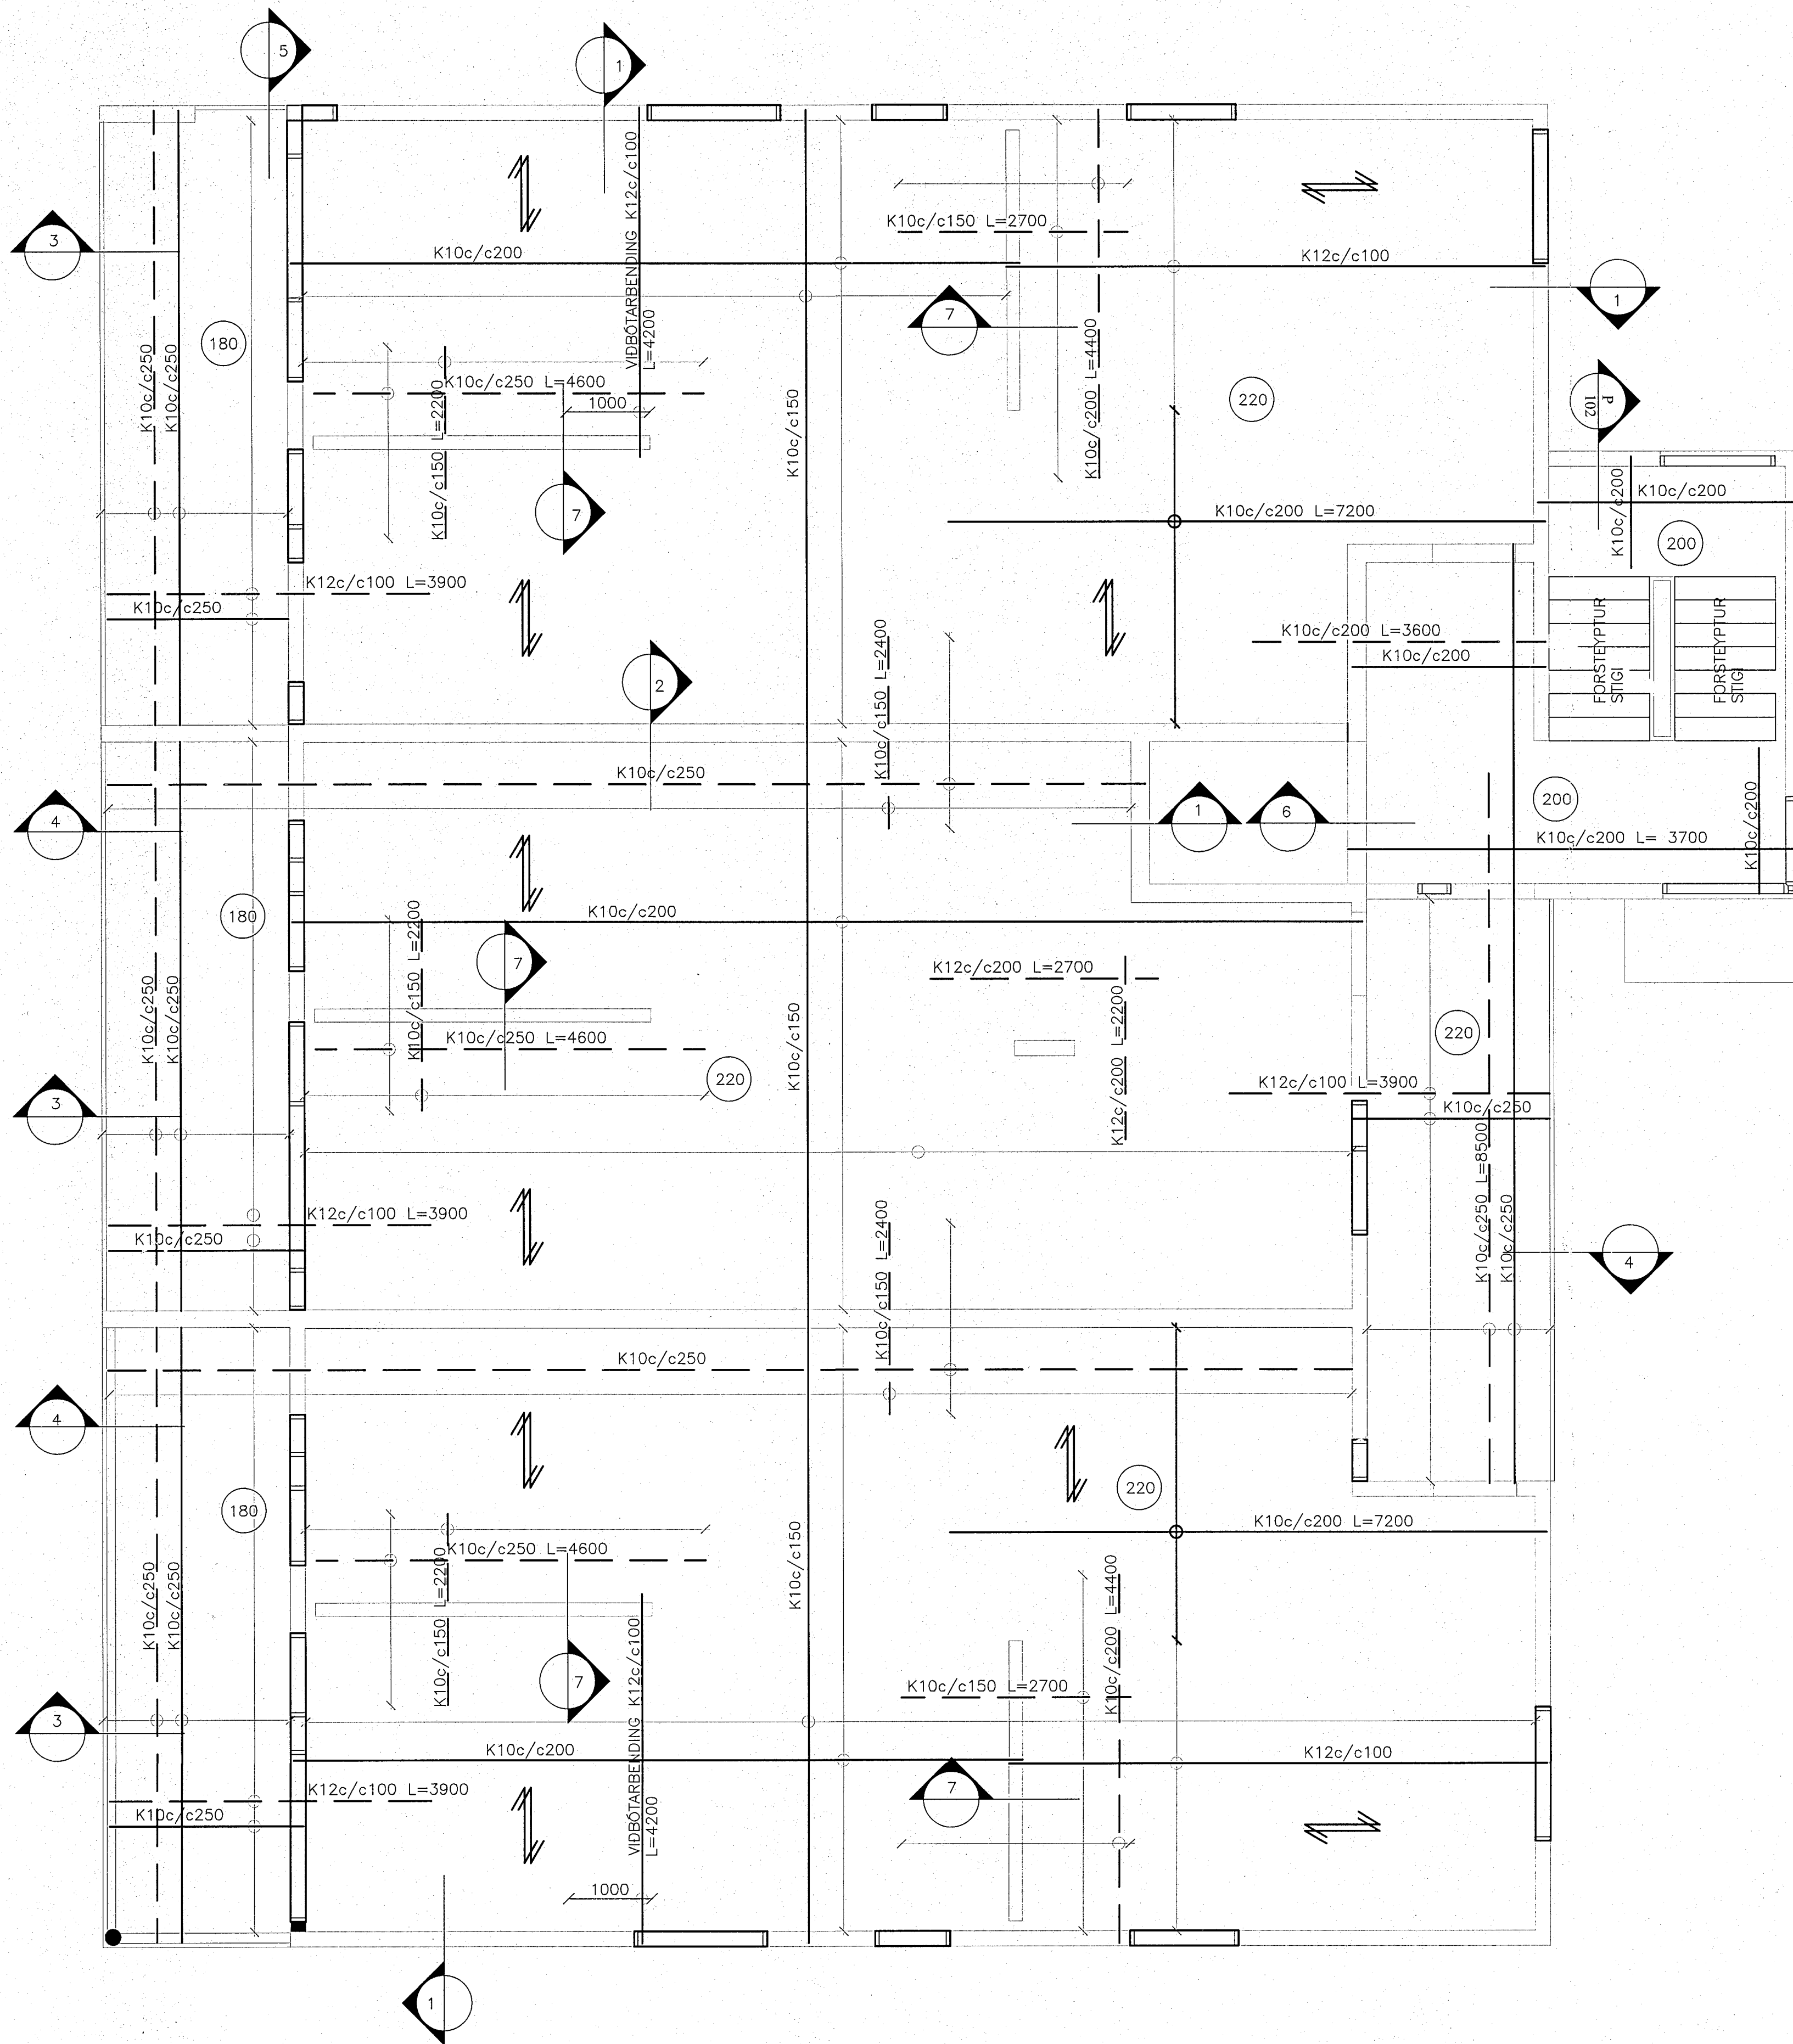

ÁRITUN AÐALHÖNNUÐAR
TEIKNING YFIRFARIN OG SAMÞYKKT:

Samþykkt

SJÁ ALMENNAR SKÝRINGAR Á TEIKN. 100
SJÁ SNID Á TEIKN. 505107

KLUKKUVELLIR 1 HAFNARFJÖRÐUR		TÆKNIÞJÓNUSTA SÁ ehf HAFNARGATA 60 230 KEFLAVÍK S: 421-5105 sigurdur@bergfast.is	
PLATA YFIR 2. HÆÐ		hannað SA	teiknað SÁ
GRUNNMYND		yfirfarið SA	dags 20.01.14
SIGURDUR ASGRÍMSSON KT: 161161-2929 MTF		mkv. 1:50	nr. 505104