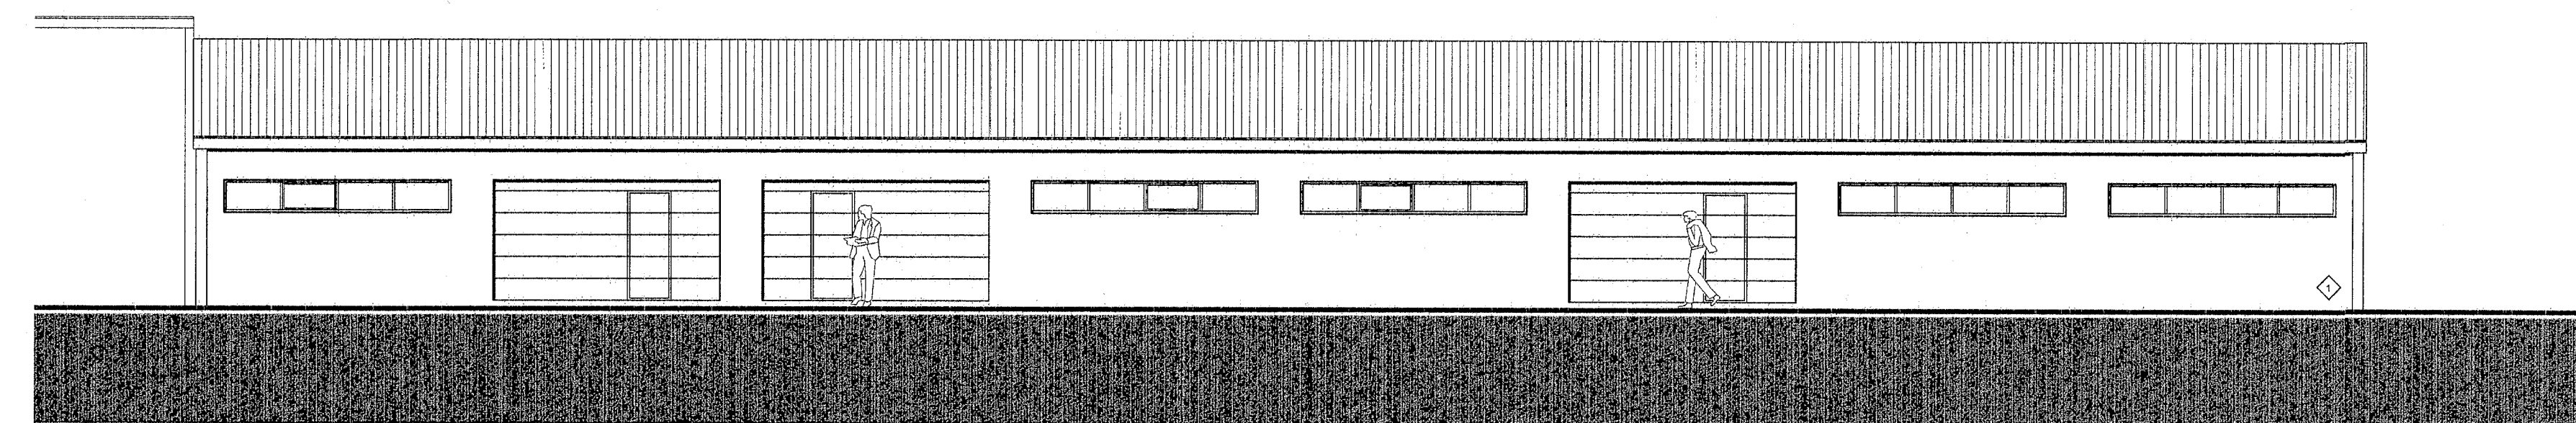

Austurhlíð

Suðurhlíð

Norðurhlíð

**ÓGILT**

**Úr Gildi**

B2 B3	B4
Bygging / Bygging / Bygging / Bygging	Dagur: 10.12.12 Samþ. SH
Verkhelt:	
<b>Skútahraun 13, Hafnarfirði</b>	
lónaöðrhús	
Verkhelt:	Útlit
Teiknúmer:	1.03
Mælikvarði:	1:100
Teiknað:	IV/SH
Yfirlit:	
Samþykkt:	
Verknúmer:	10007
Útgáfudagur:	11.02.10
Teiknisið:	
Úprentað:	