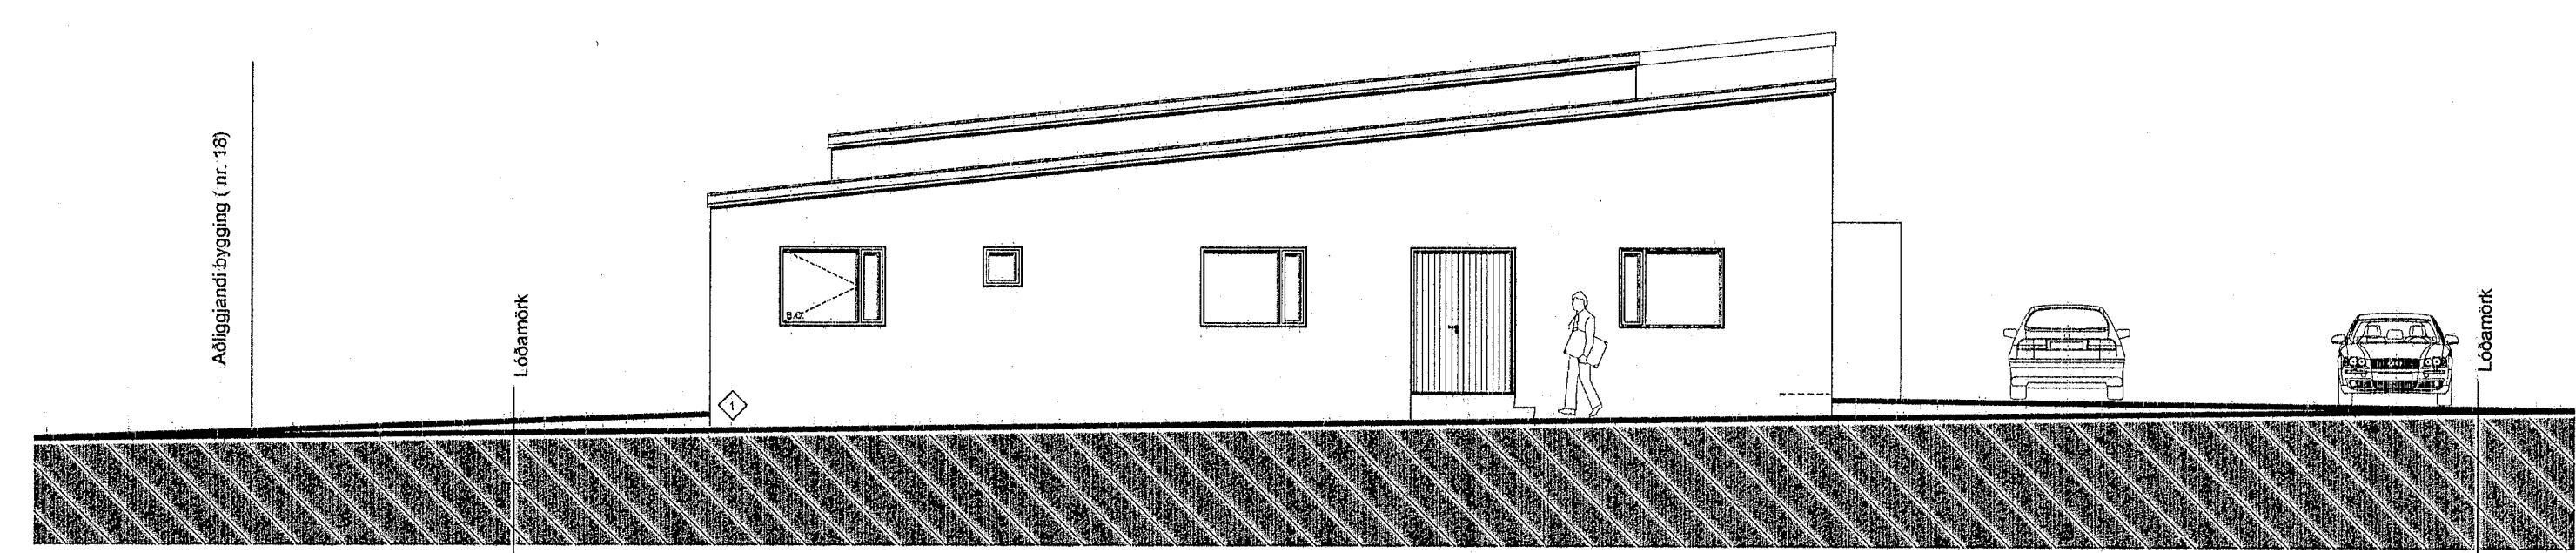

Austurhlíð

Suðurhlíð

Norðurhlíð

**ÓGILT**

**Úr Gildi**

B2 B3	B4
Bygging / Bygging / Bygging / Bygging	Dagur: 10.12.12 Samþ. SH
Verkhelt:	
<b>Skútahraun 13, Hafnarfirði</b>	
lónaöðrhús	
Verkhelt:	Útlit
Teiknúmer:	1.03
Mælikvarði:	1:100
Teiknað:	IV/SH
Yfirlit:	
Samþykkt:	
Verknúmer:	10007
Útgáfudagur:	11.02.10
Teiknisið:	
Úprentað:	