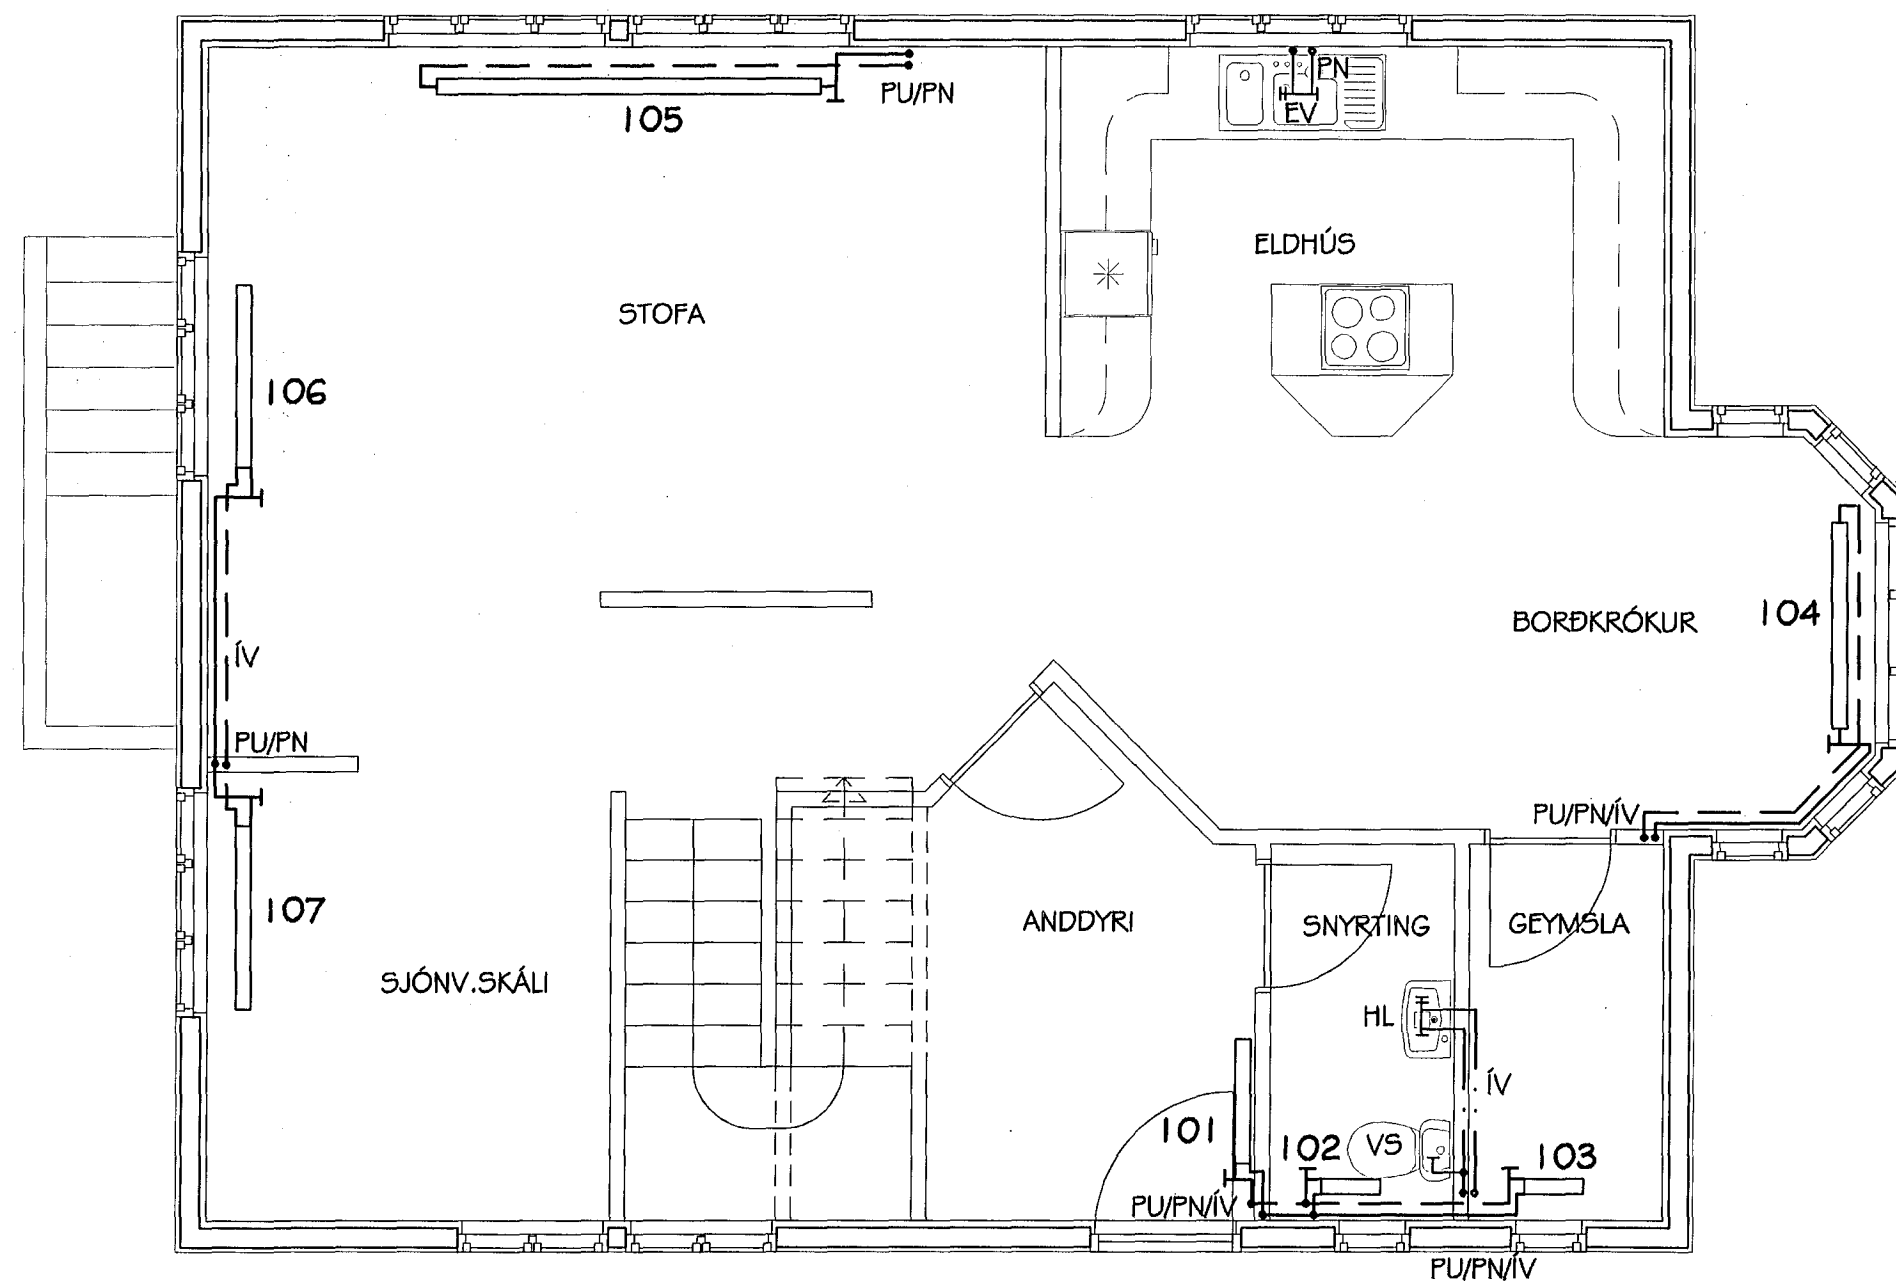

NEYSLUVATNS- OG HITALAGNIR  
GRUNNMYND KJALLARA  
MKV. 1:50

NEYSLUVATNS- OG HITALAGNIR  
GRUNNMYND I. HÆÐAR  
MKV. 1:50

**TILVÍSANIR:**  
SJÁ ALMENNAR SKÝRINGAR Á TEIKNINGU 700.  
SJÁ GRUNNMYND NEYSLUVATNS- OG HITALAGNA Á 2 HÆÐ Á TEIKNINGU 801.  
SJÁ RÚMMYND NEYSLUVATNS- OG HITALAGNA Á TEIKNINGU 802.  
SJÁ FRÁRENNISLAGNIR INNHÁUSS Á TEIKNINGUM 702 OG 703.