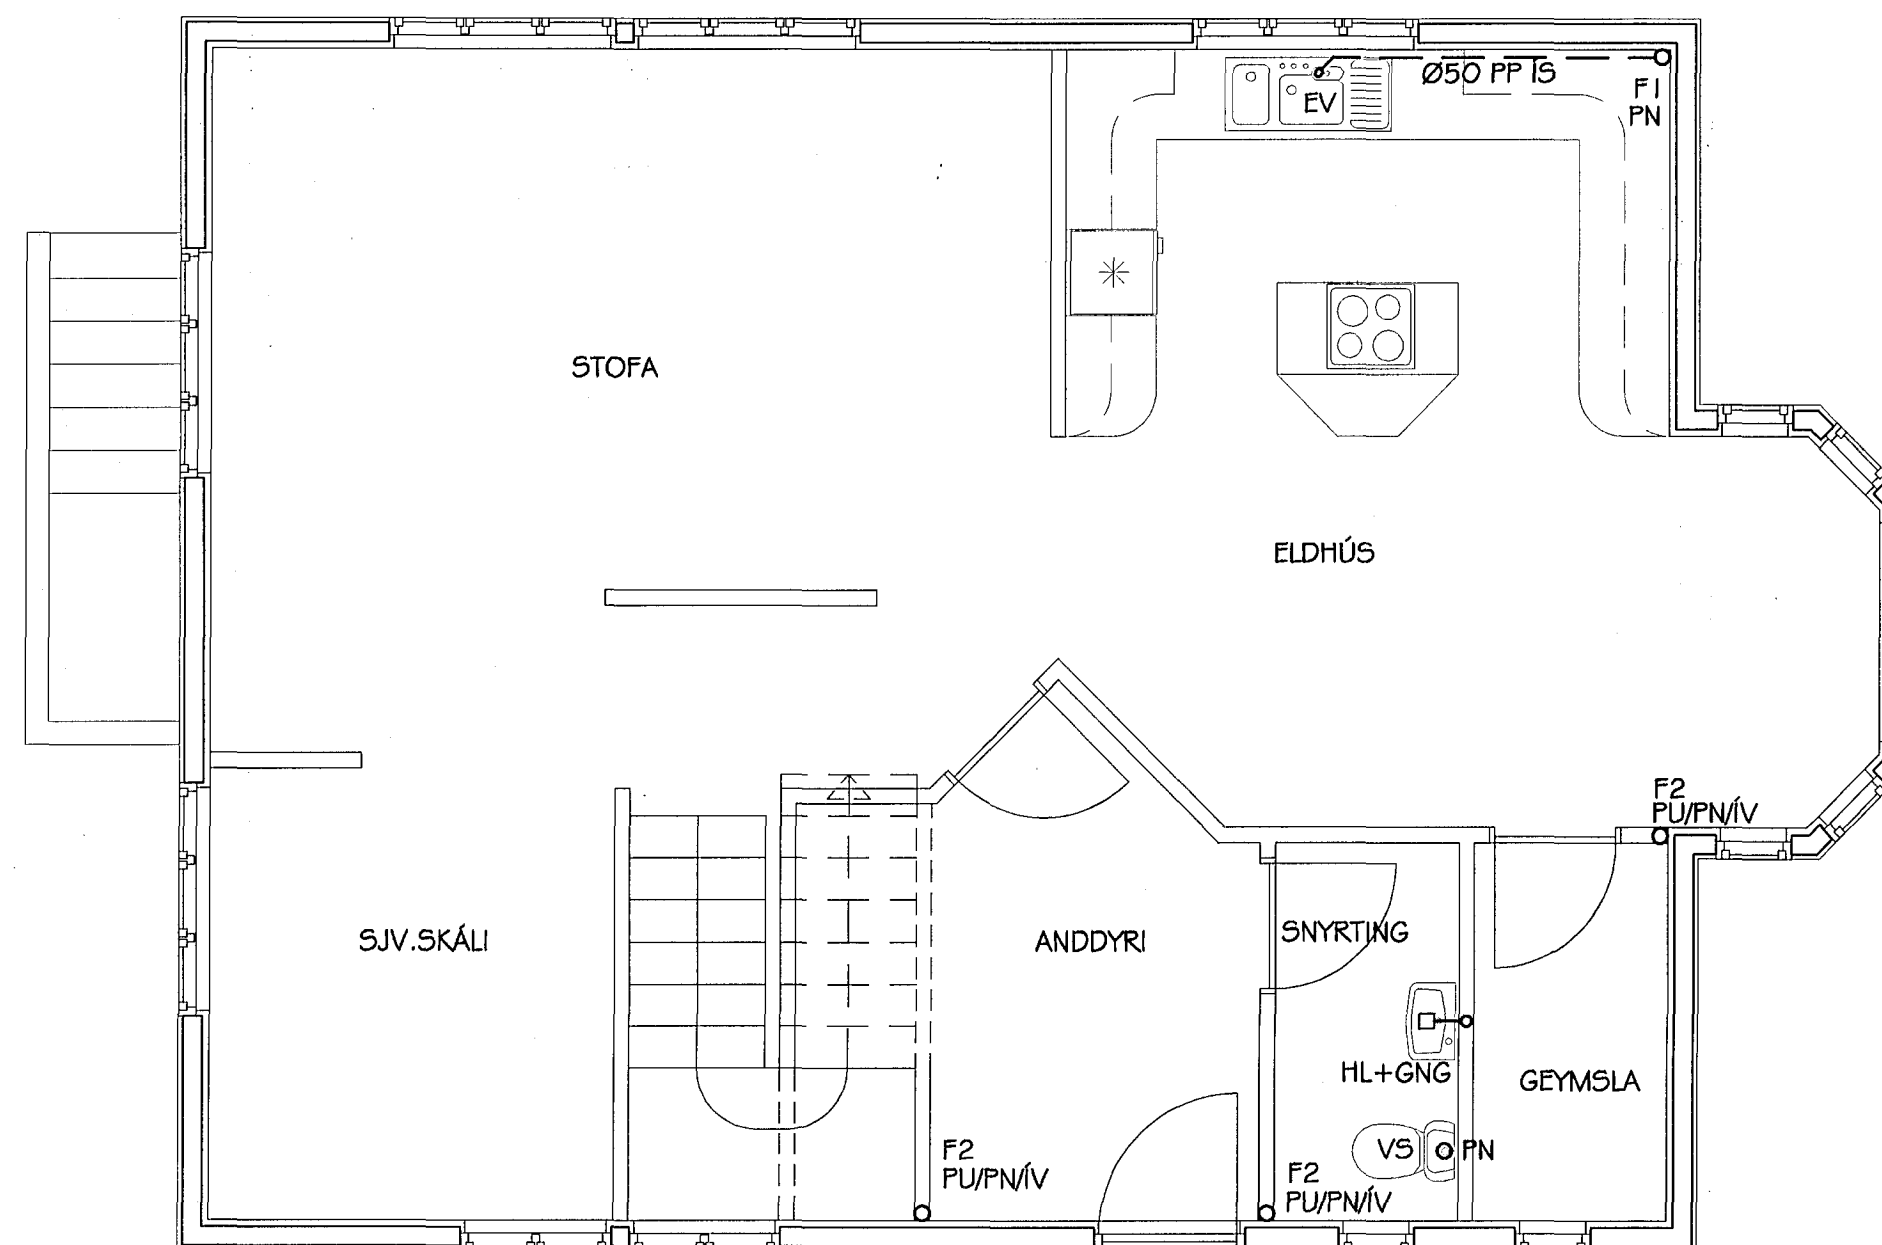

**FRÁRENNISLAGNIR
GRUNNMYND KJALLARA**

MKV. 1:50

**FRÁRENNISLANGIR
GRUNNMYND 1. HÆÐAR**

MKV. 1:50

TILVÍSANIR:

SJÁ ALMENNAR SKÝRINGAR Á TEIKNINGU 700.
 SJÁ GRUNNMYND NEYSLUVATNS- OG HITLAGNA Í KJALLARA OG Á 1. HÆÐ Á TEIKNINGU 801.
 SJÁ GRUNNMYND FRÁRENNISLAGNA Á 2. HÆÐ Á TEIKNINGU 703.
 SJÁ RÚMMYND FRÁRENNISLAGNA Á TEIKNINGU 703.