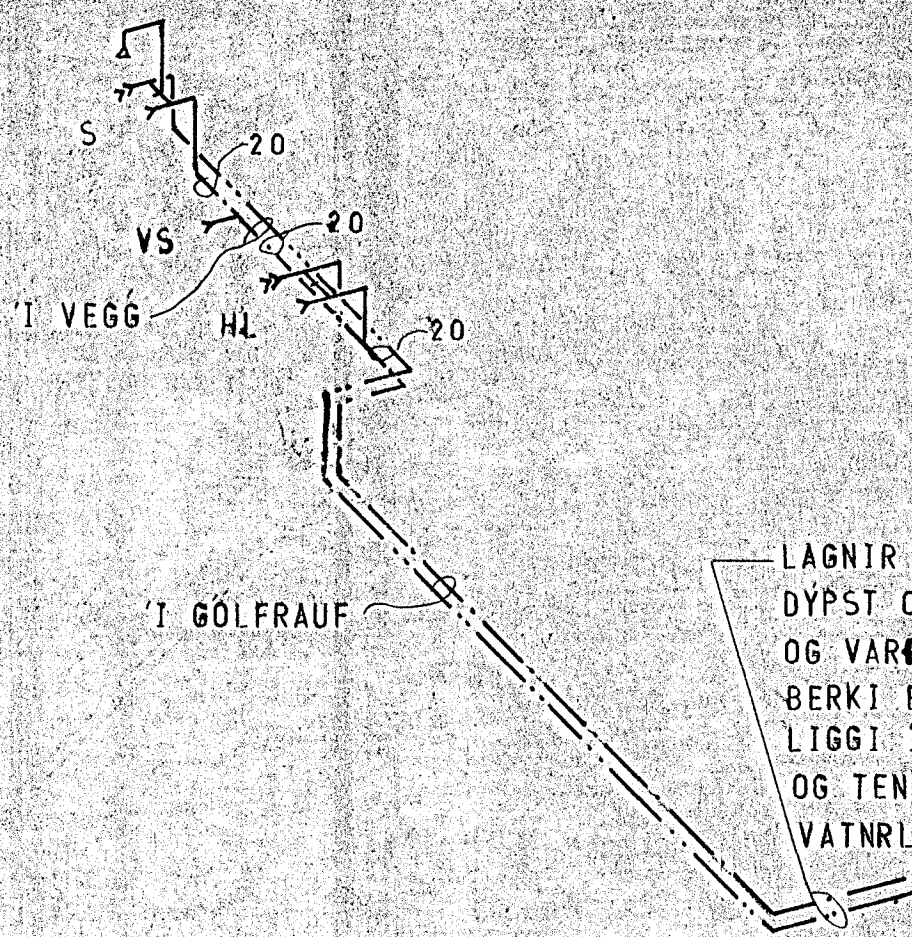

RÚMMYND HITALAGNA  
~1:50

LAGNIR Í AMK. 1,2 m DÝPST OG EINANGRÐAR OG VARDAR. TD RÚR FRÁ BERKI EÐA JAFN GÓÐ LIGGI INN Í ELDRA HÚS OG TENGIST HITAVEITULÖGN ÞAR.

RÚMMYND VATNSLAGNA  
~1:50

LAGNIR Í AMK. 1,2 m DÝPST OG EINANGRÐAR OG VARDAR. TD RÚR FRÁ BERKI EÐA JAFN GÓÐ LIGGI INN Í ELDRA HÚS OG TENGIST NEYSLU-VATNRLÖGNUM ÞAR.

OFNASKRA T 40 C

NR	HITATAP KCAL T	MESTA LENGD	MESTA HÆÐ	TENGI	OFN -
01	1300			B C	
03	650	750	600	A D	
04	650	750	600	A D	
05	700	750	600	C D	
06	850	750	600	C D	

LÆKJARGATA 8, HAFNARFIRÐI	MÆLIKVARÐI ~1:50	VERK 7916	TEIKN NR 23
HITALÖGN - VATNSLÖGN	Hanna Telknað	Yfirrit Samp	DAGS OKT '79
JÓHANN GUNNAR BERGPÓRSSON VERKFR MVFI STRANDGÖTU 11 - HAFNARFIRÐI - SÍMI 53315	BREYTT SEPT '80		