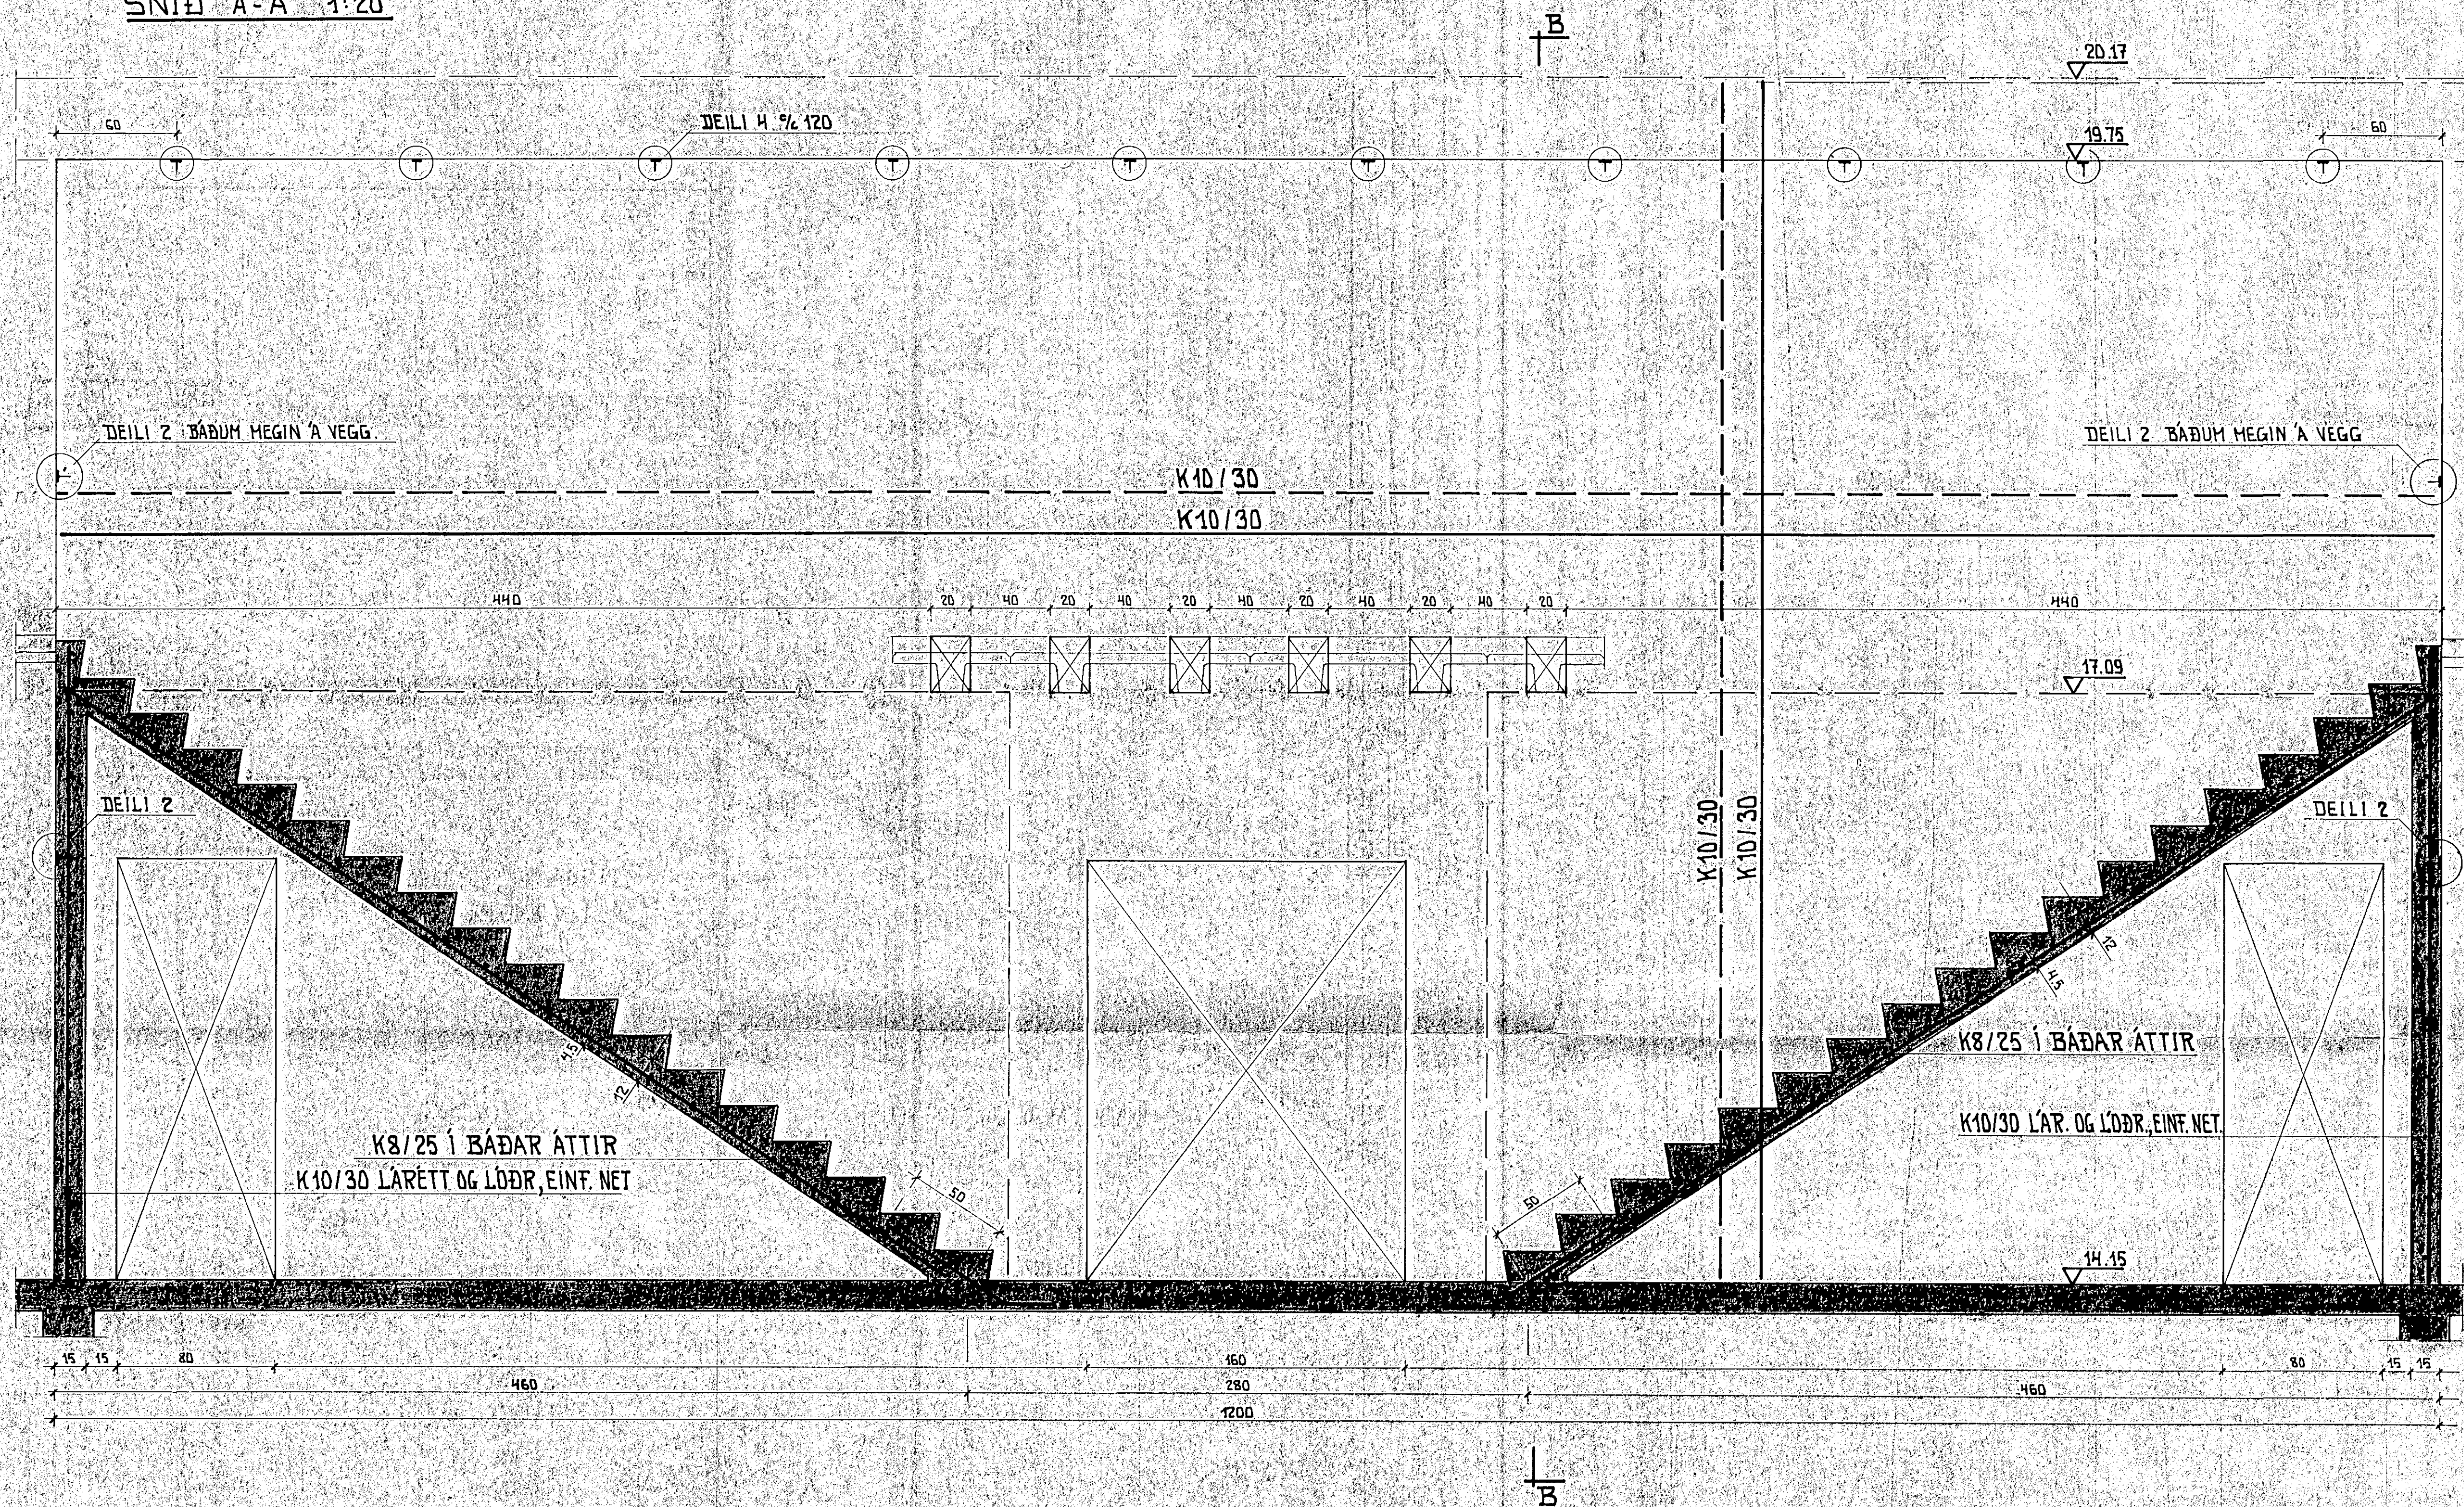

SNIÐ A-A 1:20

SNIÐ B-B 1:20

GRUNNMYND 1:20

- MÁL ERU Í CM NEMA MIERHAL JARNA MM OG KÓTAR M.
- DEILI 2 OG DEILI 4 ERU SÝMD Á TEIKNINGU NR. 82011-110.
- STAÐSETNING STIGA SEST Á TEIKNINGU NR. 82011-101 OG Á TEIKNINGUM ARKITEKTA.
- AÐRAR SKÝRINGAR SJA TEIKNINGU NR. 82011-104.

FISKVINNSLUSKÓLINN Í HAFNARFIRÐI	
BURÐARPÓL:	MÉLIKVARDI 1:20
JÁRNALÖGN O.F.L. Í STIGA OG VEGGJUM.	DAGSETNING 27-05-1983
NÝVERK	<i>Jón Benediktsson</i>
VERKFRÆÐISTOFA SKÓLAVÖRÐUSTÍG 16 5011 27188. ÞÓR BENEÐIKTSSON VERKFR. F.R.V.	VERK NR. 82011 104