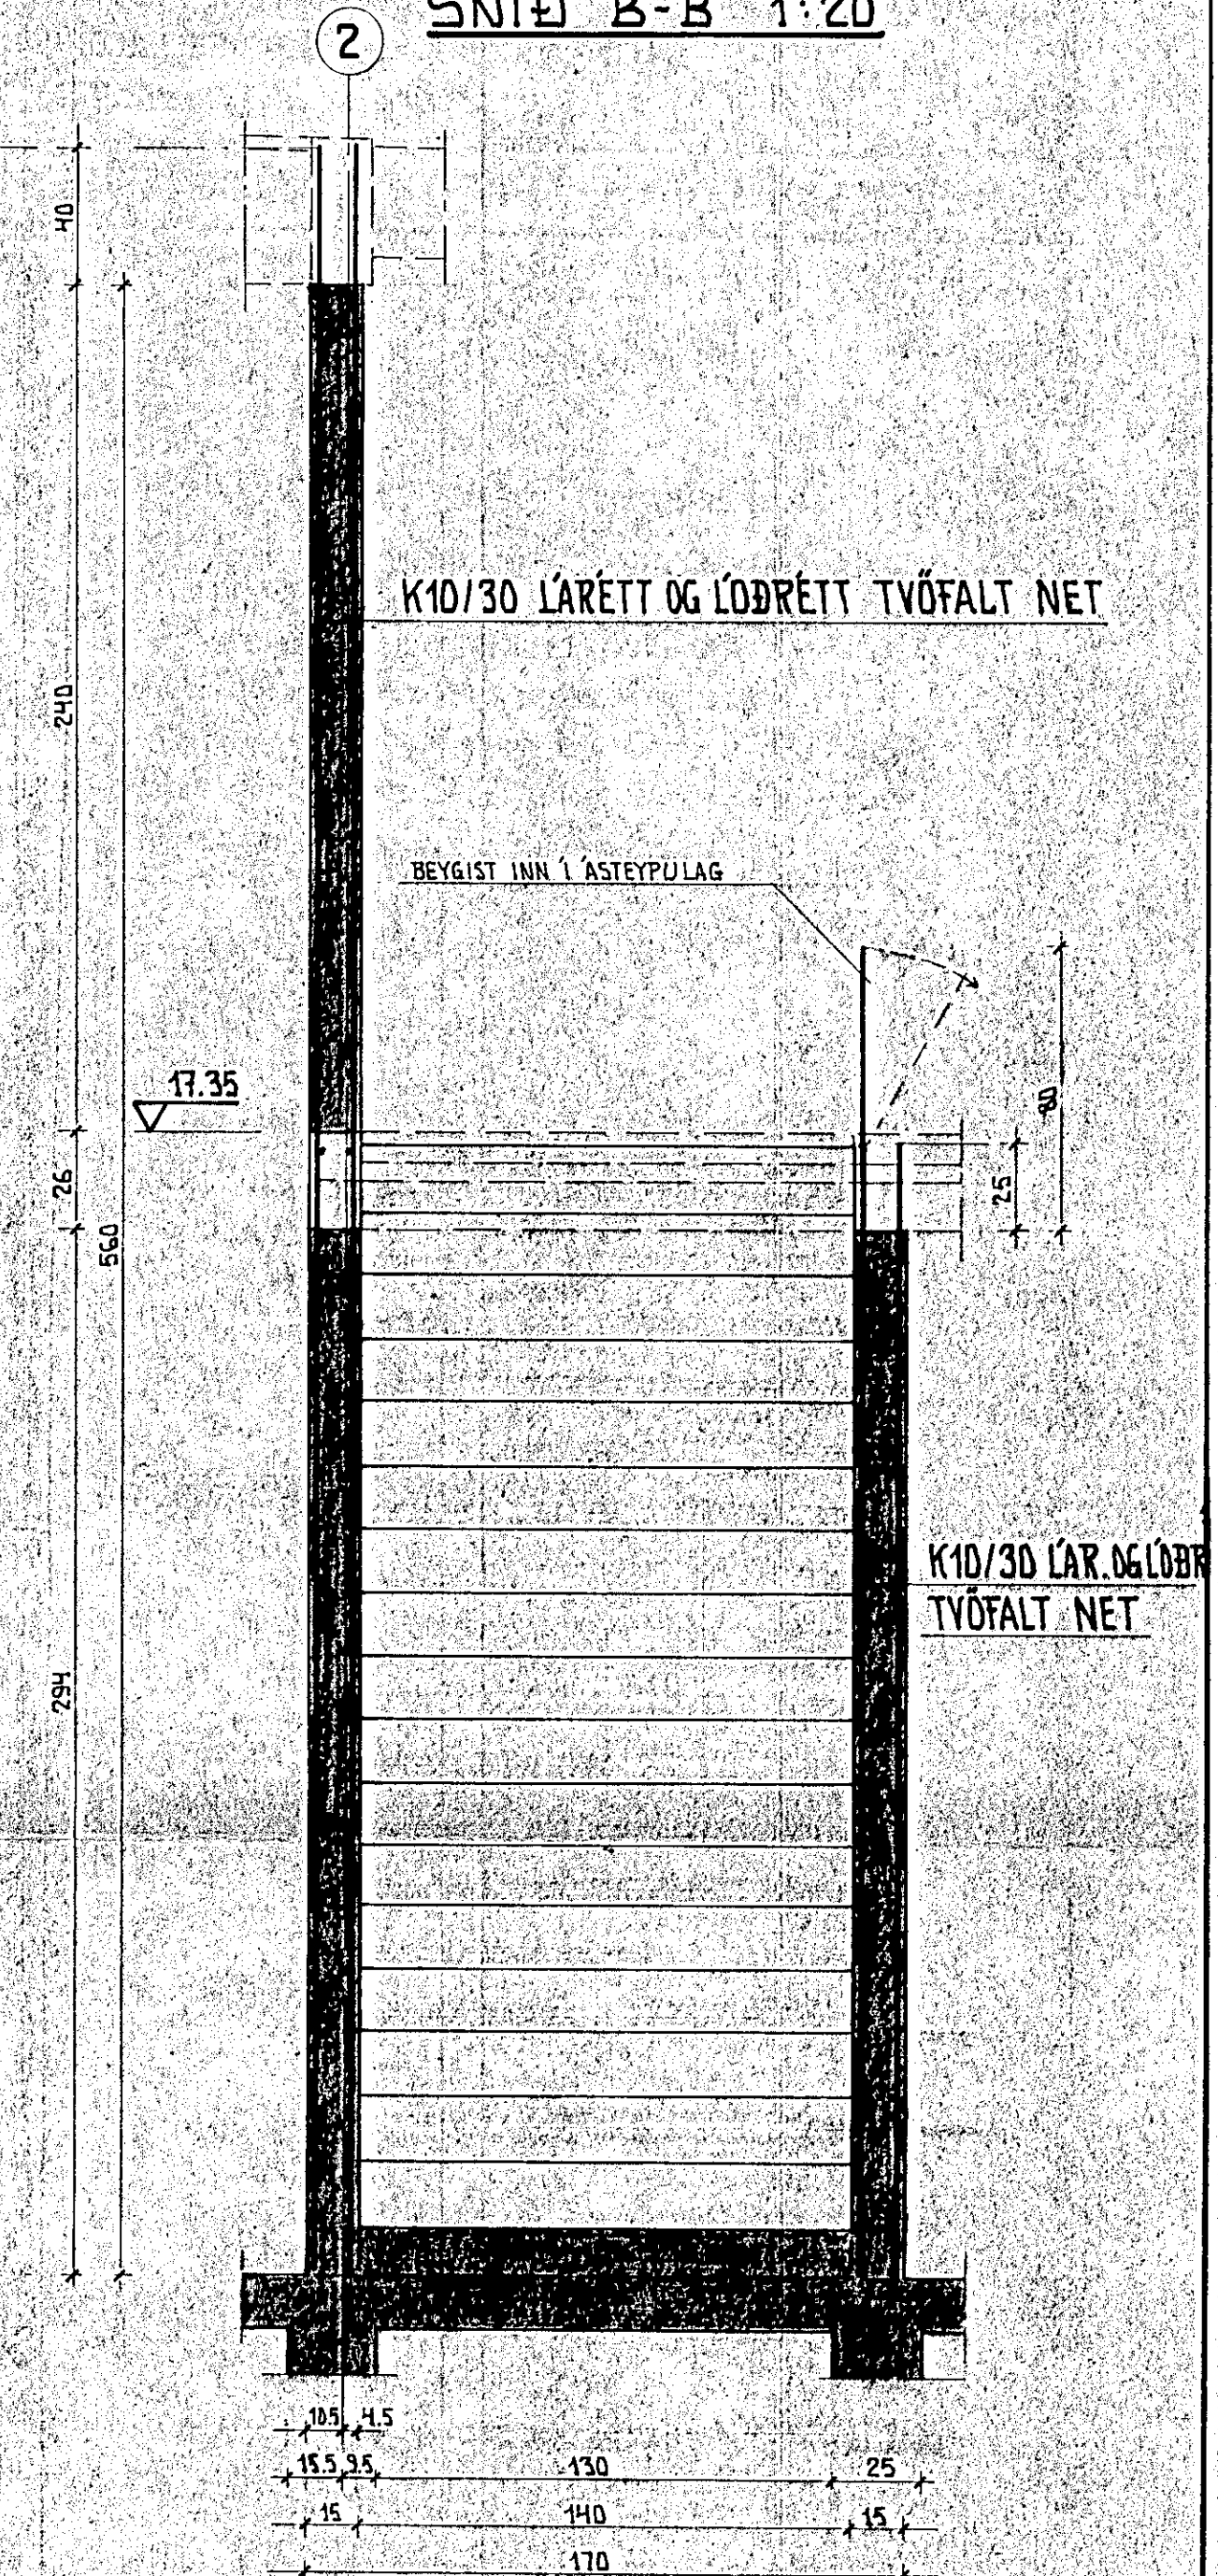

SNIÐ A-A 1:20

SNIÐ B-B 1:20

GRUNNMYND 1:20

- MÁL ERU Í CM NEMA MIERHAL JARNA MM OG KÓTAR M.
- DEILI 2 OG DEILI 4 ERU SÝMD Á TEIKNINGU NR. 82011-110.
- STAÐSETNING STIGA SEST Á TEIKNINGU NR. 82011-101 OG Á TEIKNINGUM ARKITEKTA.
- AÐRAR SKÝRINGAR SJA TEIKNINGU NR. 82011-104.

FISKVINNSLUSKÓLINN Í HAFNARFIRÐI	
BURÐARPÓL:	MÉLIKVARDI 1:20
JÁRNALÖGN O.F.L. Í STIGA OG VEGGJUM.	DAGSETNING 27-05-1983
NÝVERK	<i>Jón Benediktsson</i>
VERKFRÆÐISTOFA SKÓLAVÖRÐUSTÍG 16 5011 27188. ÞÓR BENEÐIKTSSON VERKFR. F.R.V.	VERK NR. 82011 104