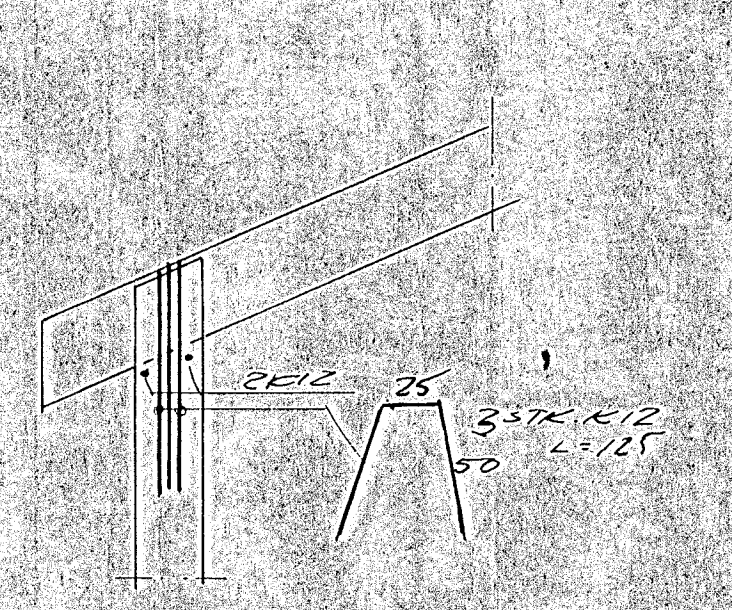

SNID A1-A1 1:20

SNID B1-B1 1:20

SNID b1-b2 1:10

SNID F1-F1 1:20

SNID I1-I1 1:20

SNID H1-H1 1:20

SNID K1-K1 1:20

DEILI 2 1:10

DEILI 3 1:10

SNID L1-L1 1:20

SNID M1-M1 1:20

**TEIKNISTOFAN RÖÐULL**  
 ARMULA 36 - 108 REYKJAVÍK - Sími 33950 & 33577

LEKJARGATA 34 REYKJAVÍK  
 Hólastr. lídi.

TEIKN: H  
 REIÐ: H  
 YFIR: H  
 MKV: 1:50

DAGS: Júní 70  
 VERK: 2.22A  
 BLAD: 2.22A