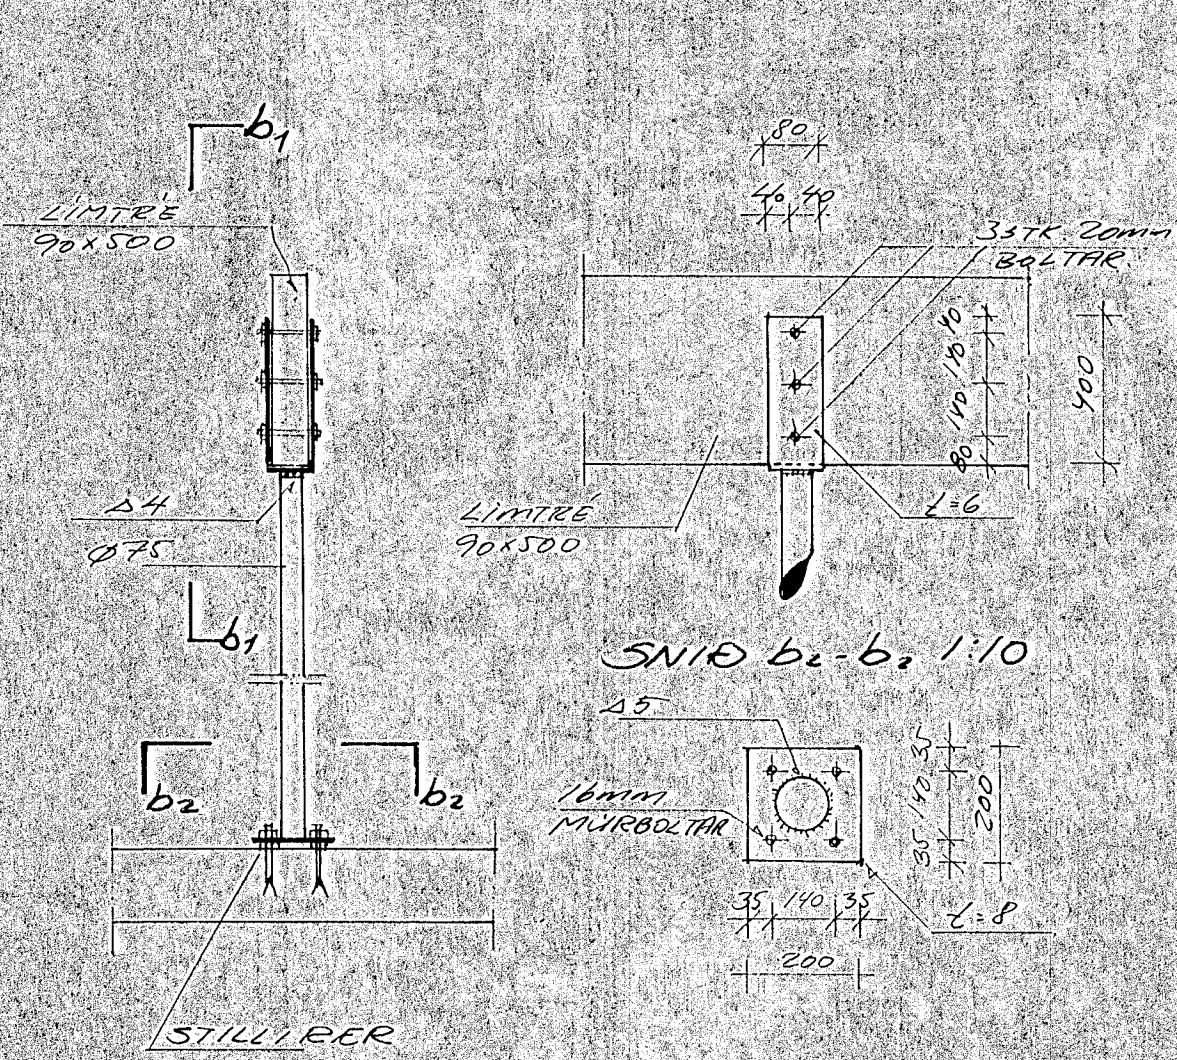

SNID A1-A1 1:20

SNID B1-B1 1:20

SNID b1-b2 1:10

SNID F1-F1 1:20

SNID I1-I1 1:20

SNID H1-H1 1:20

SNID K1-K1 1:20

DEILI 2 1:10

DEILI 3 1:10

SNID L1-L1 1:20

SNID M1-M1 1:20

**TEIKNISTOFAN RÖÐULL**  
 ARMULA 36 - 108 REYKJAVÍK - Sími 33950 & 33577

LEKJARGATA 34 REYKJAVÍK  
 Hólastr. lídi.

TEIKN: H  
 REIÐ: H  
 YFIR: H  
 MKV: 1:50

DAGS: Júní 70  
 VERK: 2.22A  
 BLAD: 2.22A