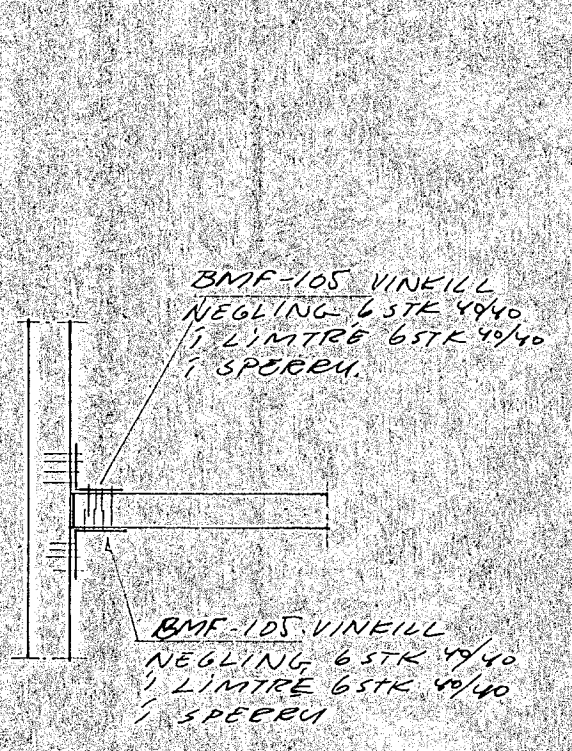

SNID A1-A1 1:20

SNID B1-B1 1:20

SNID b1-b2 1:10

SNID F1-F1 1:20

SNID I1-I1 1:20

SNID H1-H1 1:20

SNID K1-K1 1:20

DEILI 2 1:10

DEILI 3 1:10

SNID L1-L1 1:20

SNID M1-M1 1:20

**TEIKNISTOFAN RÖÐULL**  
 ARMULA 36 - 108 REYKJAVÍK - Sími 33950 & 33577

LEKJARGATA 34 REYKJAVÍK  
 Hólastr. lídi.

TEIKN: H  
 REIÐ: H  
 YFIR: H  
 MKV: 1:50

DAGS: Júní 70  
 VERK: 2.22A  
 BLAD: 2.22A