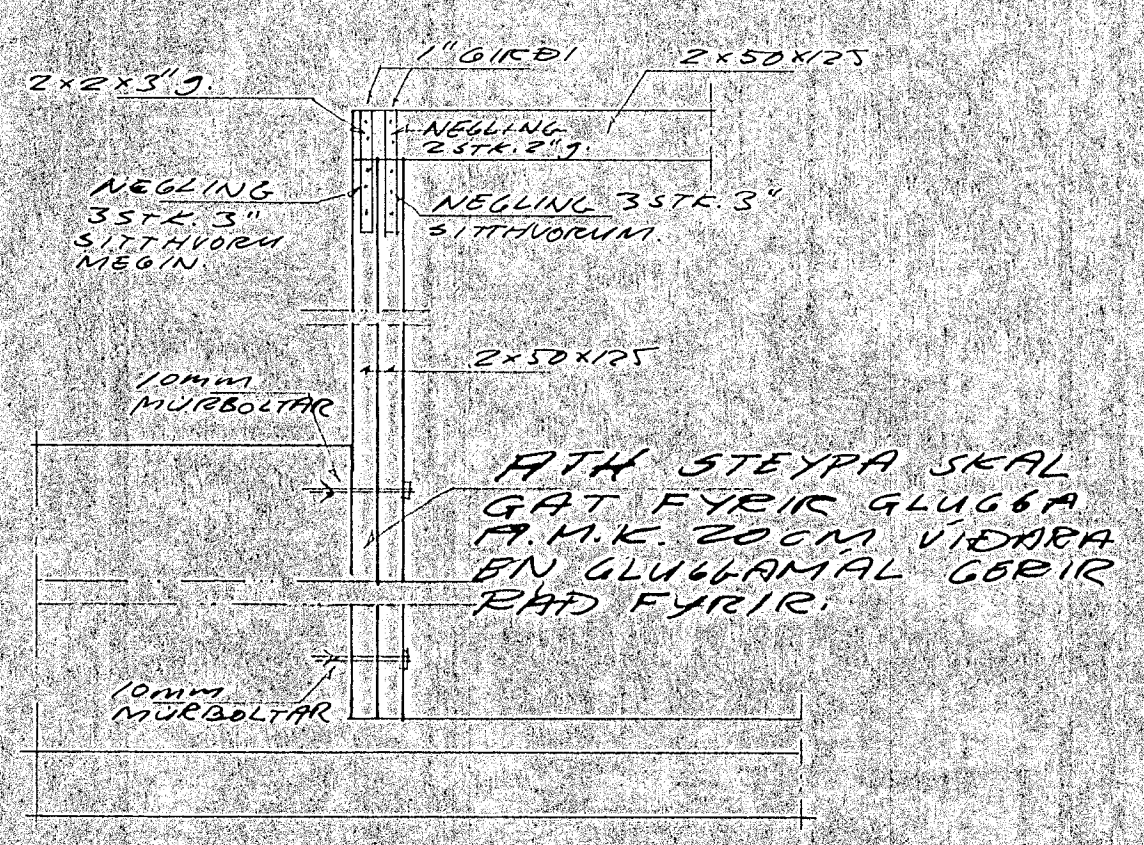

SNID A1-A1 1:20

SNID B1-B1 1:20

SNID b1-b2 1:10

SNID F1-F1 1:20

SNID I1-I1 1:20

SNID H1-H1 1:20

SNID K1-K1 1:20

DEILI 2 1:10

DEILI 3 1:10

SNID L1-L1 1:20

SNID M1-M1 1:20

**TEIKNISTOFAN RÖÐULL**  
 ARMULA 36 - 108 REYKJAVÍK - Sími 33950 & 33577

LEKJARGATA 34 REYKJAVÍK  
 Hólastr. lídi.

TEIKN: H  
 REIÐ: H  
 YFIR: H  
 MKV: 1:50

DAGS: Júní 70  
 VERK: 2.22A  
 BLAD: 2.22A