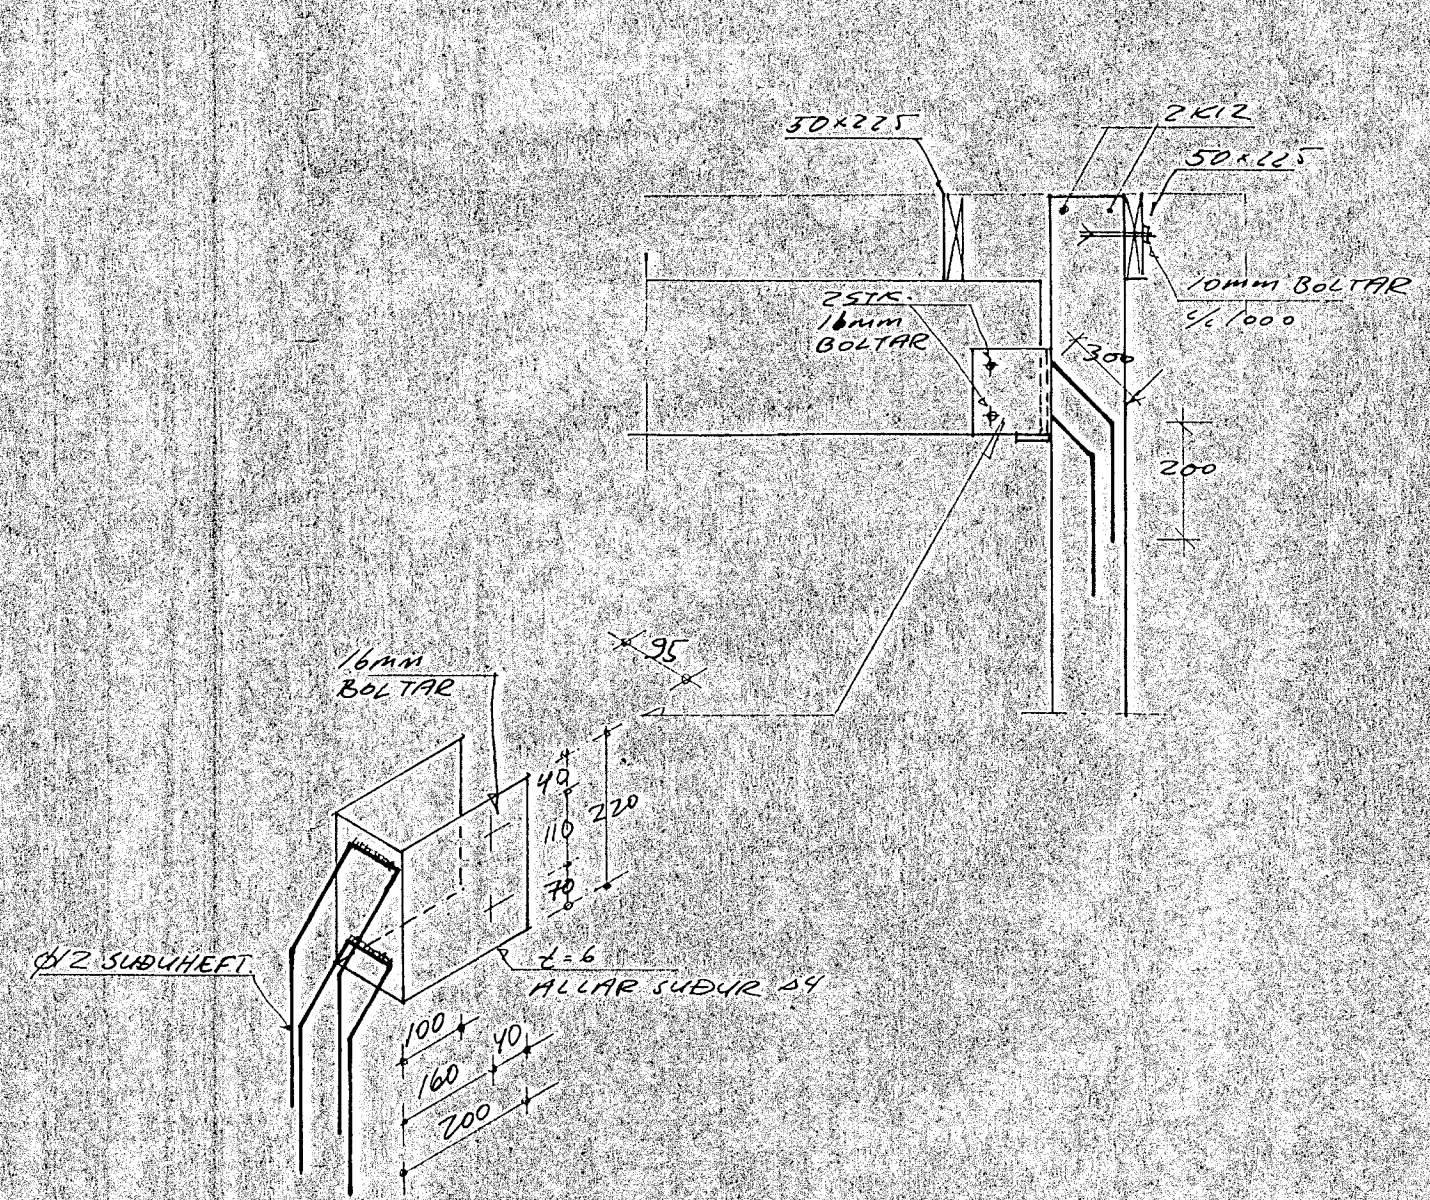

SNID A1-A1 1:20

SNID B1-B1 1:20

SNID b1-b2 1:10

SNID F1-F1 1:20

SNID I1-I1 1:20

SNID H1-H1 1:20

SNID K1-K1 1:20

DEILI 2 1:10

DEILI 3 1:10

SNID L1-L1 1:20

SNID M1-M1 1:20

**TEIKNISTOFAN RÖÐULL**  
 ARMULA 36 - 108 REYKJAVÍK - Sími 33950 & 33577

LEKJARGATA 34 REYKJAVÍK  
 Hólastr. lídi.

TEIKN: H  
 REIÐ: H  
 YFIR: H  
 MKV: 1:50

DAGS: Júní 70  
 VERK: 2.22A  
 BLAD: 2.22A