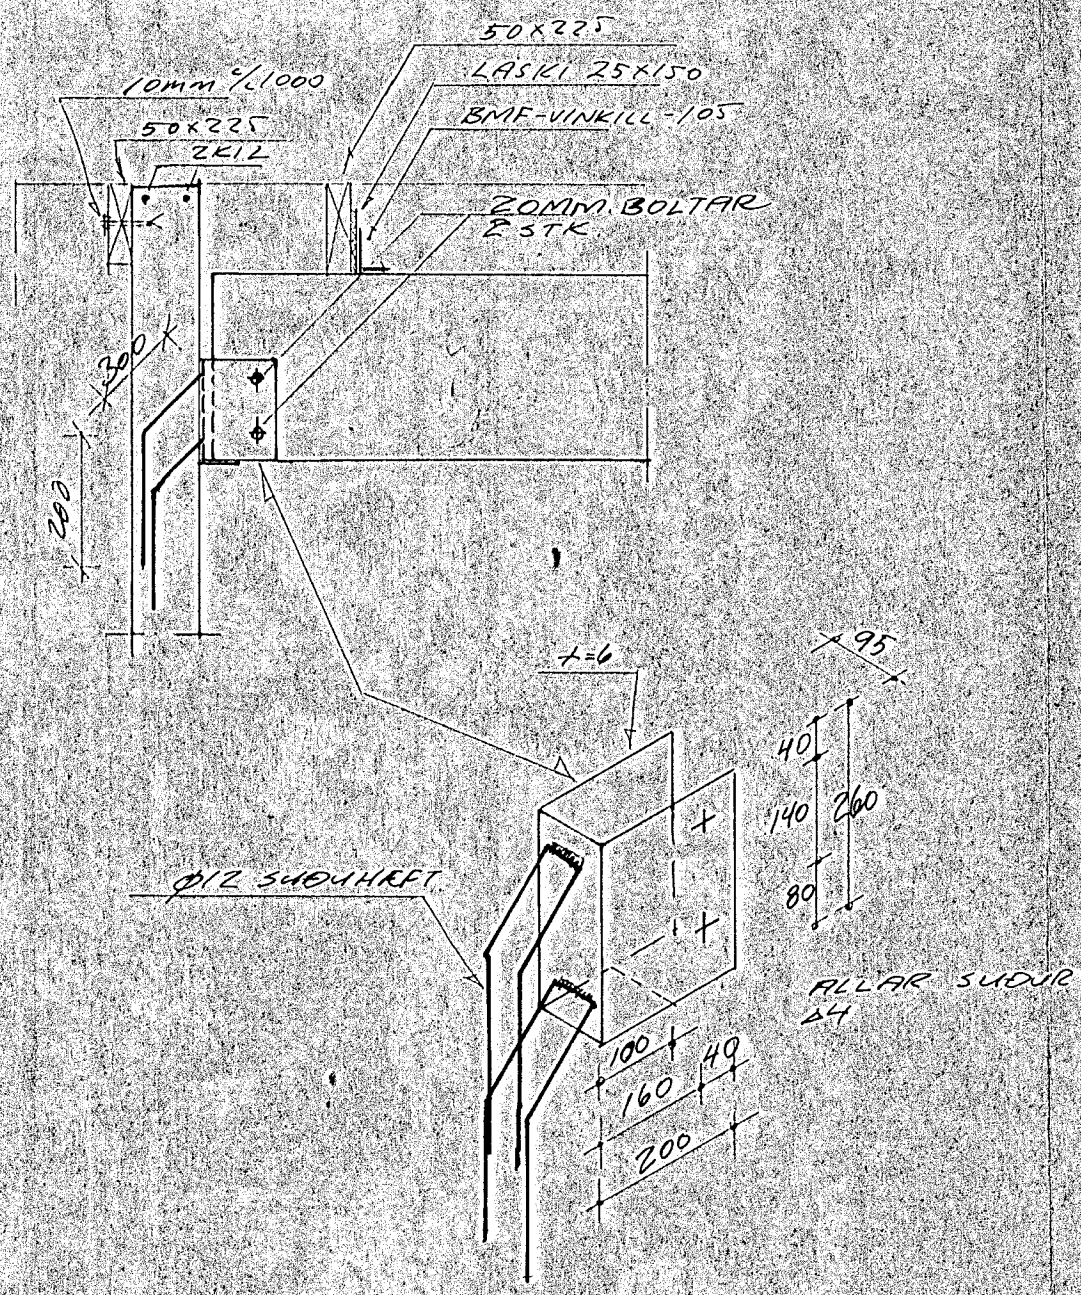

SNID A1-A1 1:20

SNID B1-B1 1:20

SNID b1-b2 1:10

SNID F1-F1 1:20

SNID I1-I1 1:20

SNID H1-H1 1:20

SNID K1-K1 1:20

DEILI 2 1:10

DEILI 3 1:10

SNID L1-L1 1:20

SNID M1-M1 1:20

**TEIKNISTOFAN RÖÐULL**  
 ARMULA 36 - 108 REYKJAVÍK - Sími 33950 & 33577

LEKJARGATA 34 REYKJAVÍK  
 Hólastr. lídi.

TEIKN: H  
 REIÐ: H  
 YFIR: H  
 MKV: 1:50

DAGS: Júní 70  
 VERK: 2.22A  
 BLAD: 2.22A