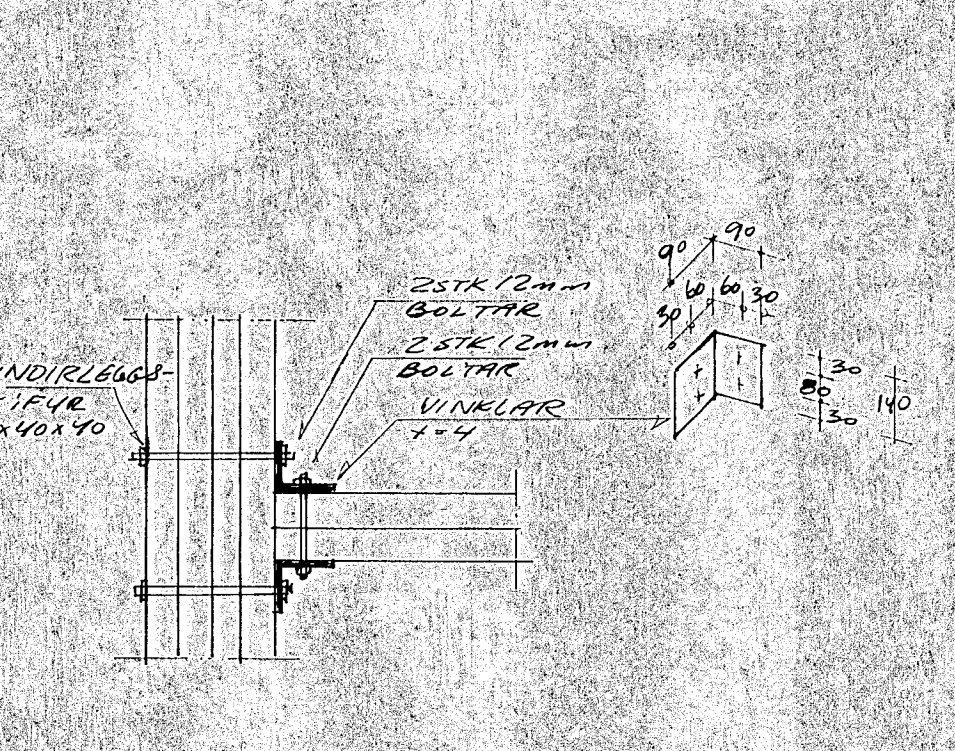

SNID A1-A1 1:20

SNID B1-B1 1:20

SNID b1-b2 1:10

SNID F1-F1 1:20

SNID I1-I1 1:20

SNID H1-H1 1:20

SNID K1-K1 1:20

DEILI 2 1:10

DEILI 3 1:10

SNID L1-L1 1:20

SNID M1-M1 1:20

**TEIKNISTOFAN RÖÐULL**  
 ARMULA 36 - 108 REYKJAVÍK - Sími 33950 & 33577

LEKJARGATA 34 REYKJAVÍK  
 Hólastr. lídi.

TEIKN: H  
 REIÐ: H  
 YFIR: H  
 MKV: 1:50

DAGS: Júní 70  
 VERK: 2.22A  
 BLAD: 2.22A