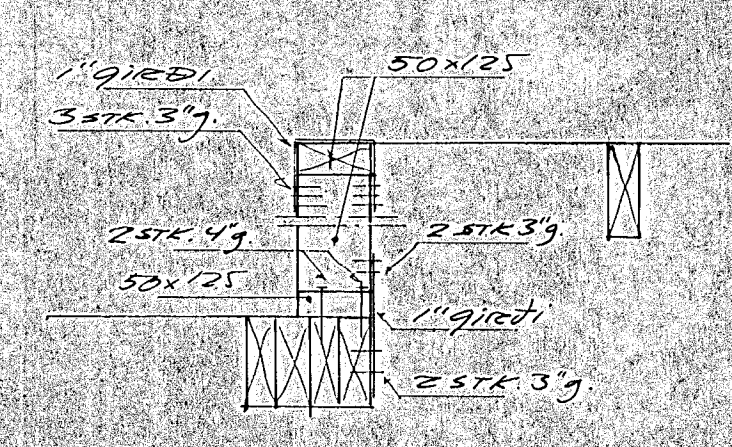

SNID A1-A1 1:20

SNID B1-B1 1:20

SNID b1-b2 1:10

SNID F1-F1 1:20

SNID I1-I1 1:20

SNID H1-H1 1:20

SNID K1-K1 1:20

DEILI 2 1:10

DEILI 3 1:10

SNID L1-L1 1:20

SNID M1-M1 1:20

**TEIKNISTOFAN RÖÐULL**  
 ARMULA 36 - 108 REYKJAVÍK - Sími 33950 & 33577

LEKJARGATA 34 REYKJAVÍK  
 Hólastr. lídi.

TEIKN: H  
 REIÐ: H  
 YFIR: H  
 MKV: 1:50

DAGS: Júní 70  
 VERK: 2.22A  
 BLAD: 2.22A