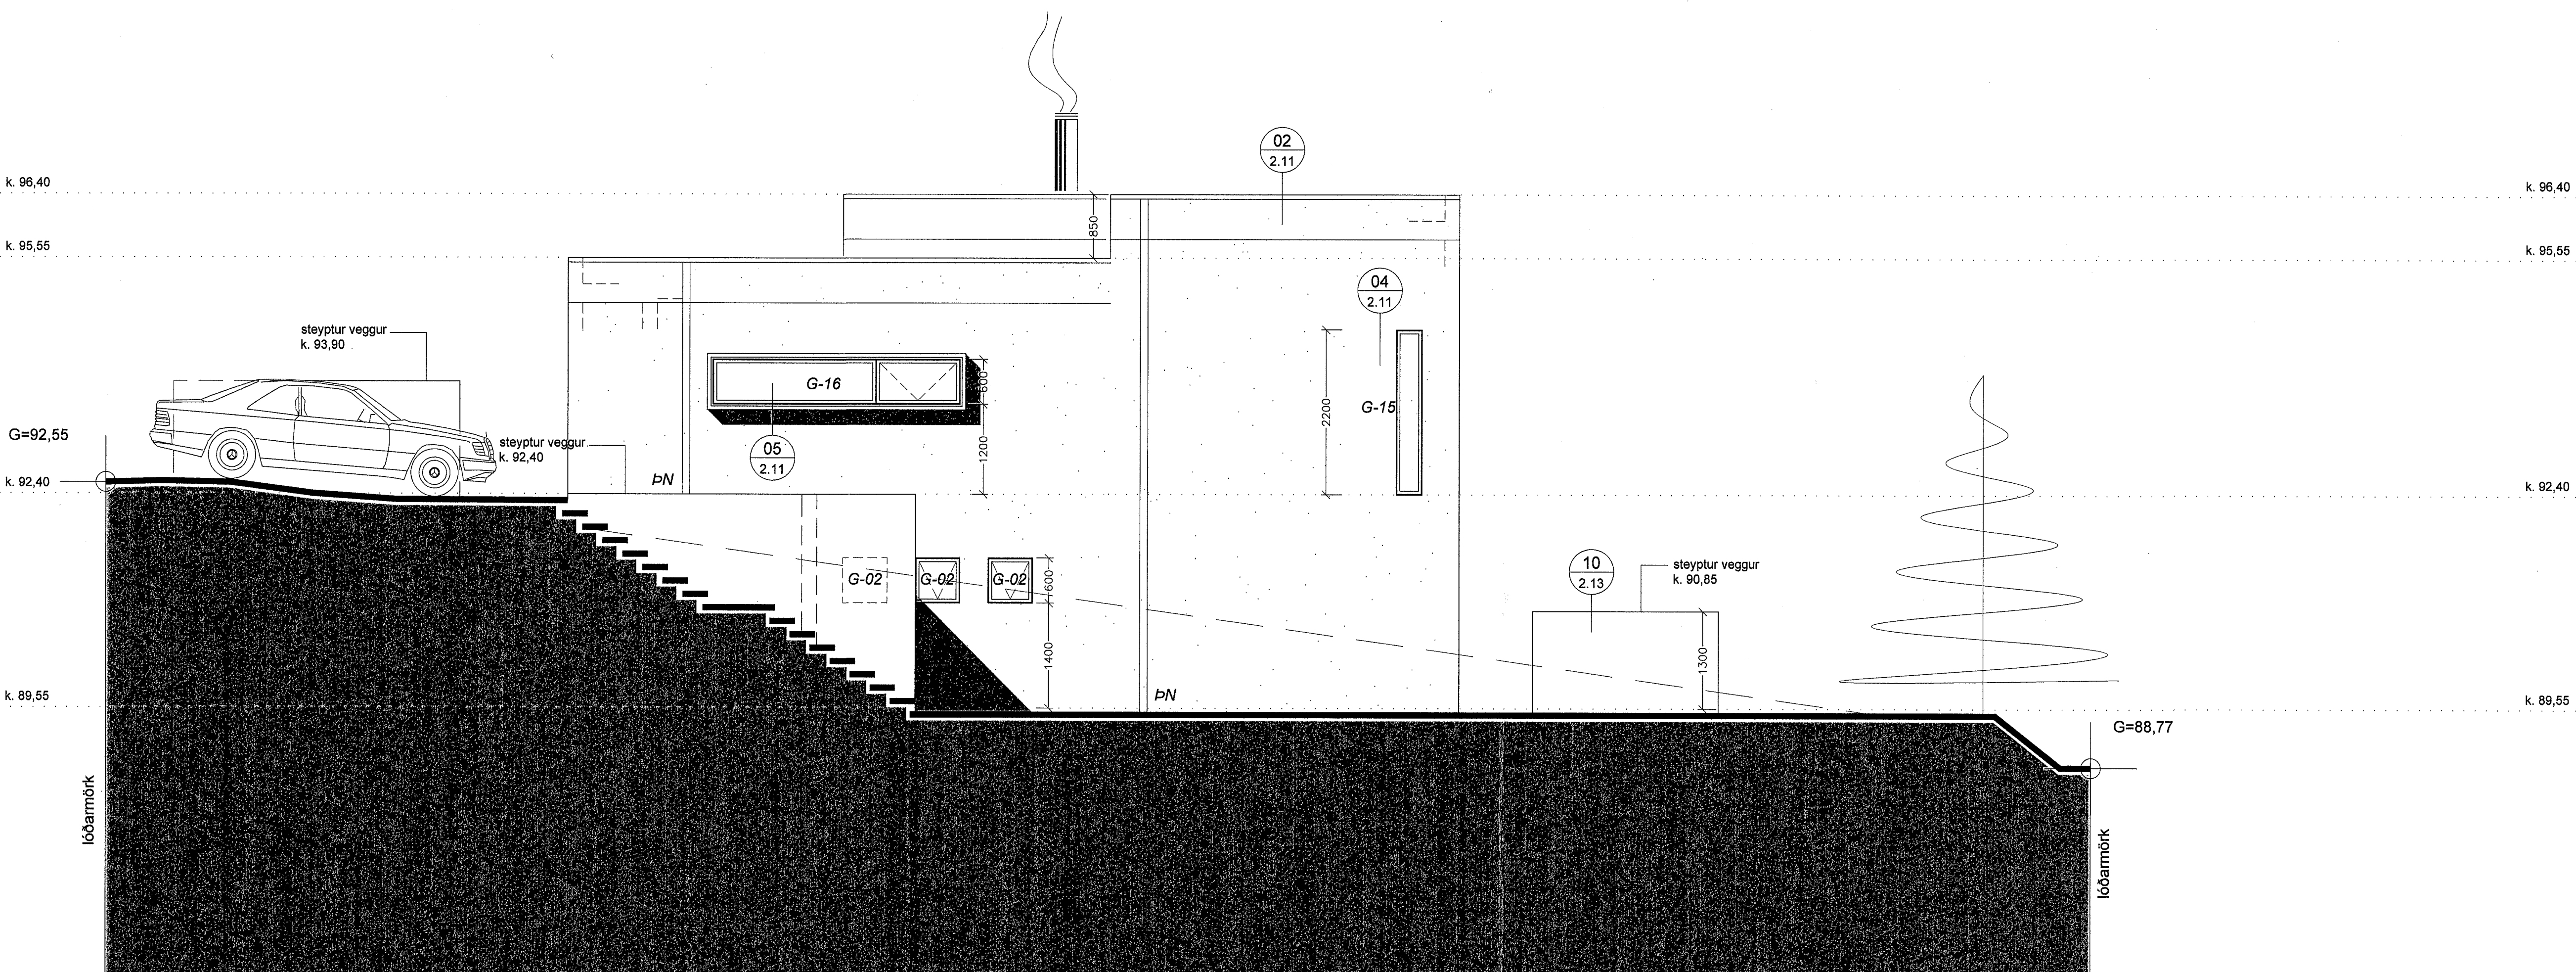

ÚTLIT AUSTUR M 1:50

ÚTLIT SUÐUR M 1:50

◊	Breytir kótar - hús hækkar um 30 cm	10.01.14
◊	Nýr gluggi G-20 og G-21, G-11 fer út	06.06.13
Bygging / Fylgja / Text:	Days	Samp

Verkefni:

Brekkuás 21, Hafnarfirði
Einbýlishús

Verkhúll:

útlit austur og suður

Teknínúmer:

2.07

Mælikvarði:

1:50

Teknað:

RA

Yfirfarir:

Samþykkt:

Verknúmer:

07090

Útgáfudagur:

15. september 2008

Tekniliáta:

Úprentað: