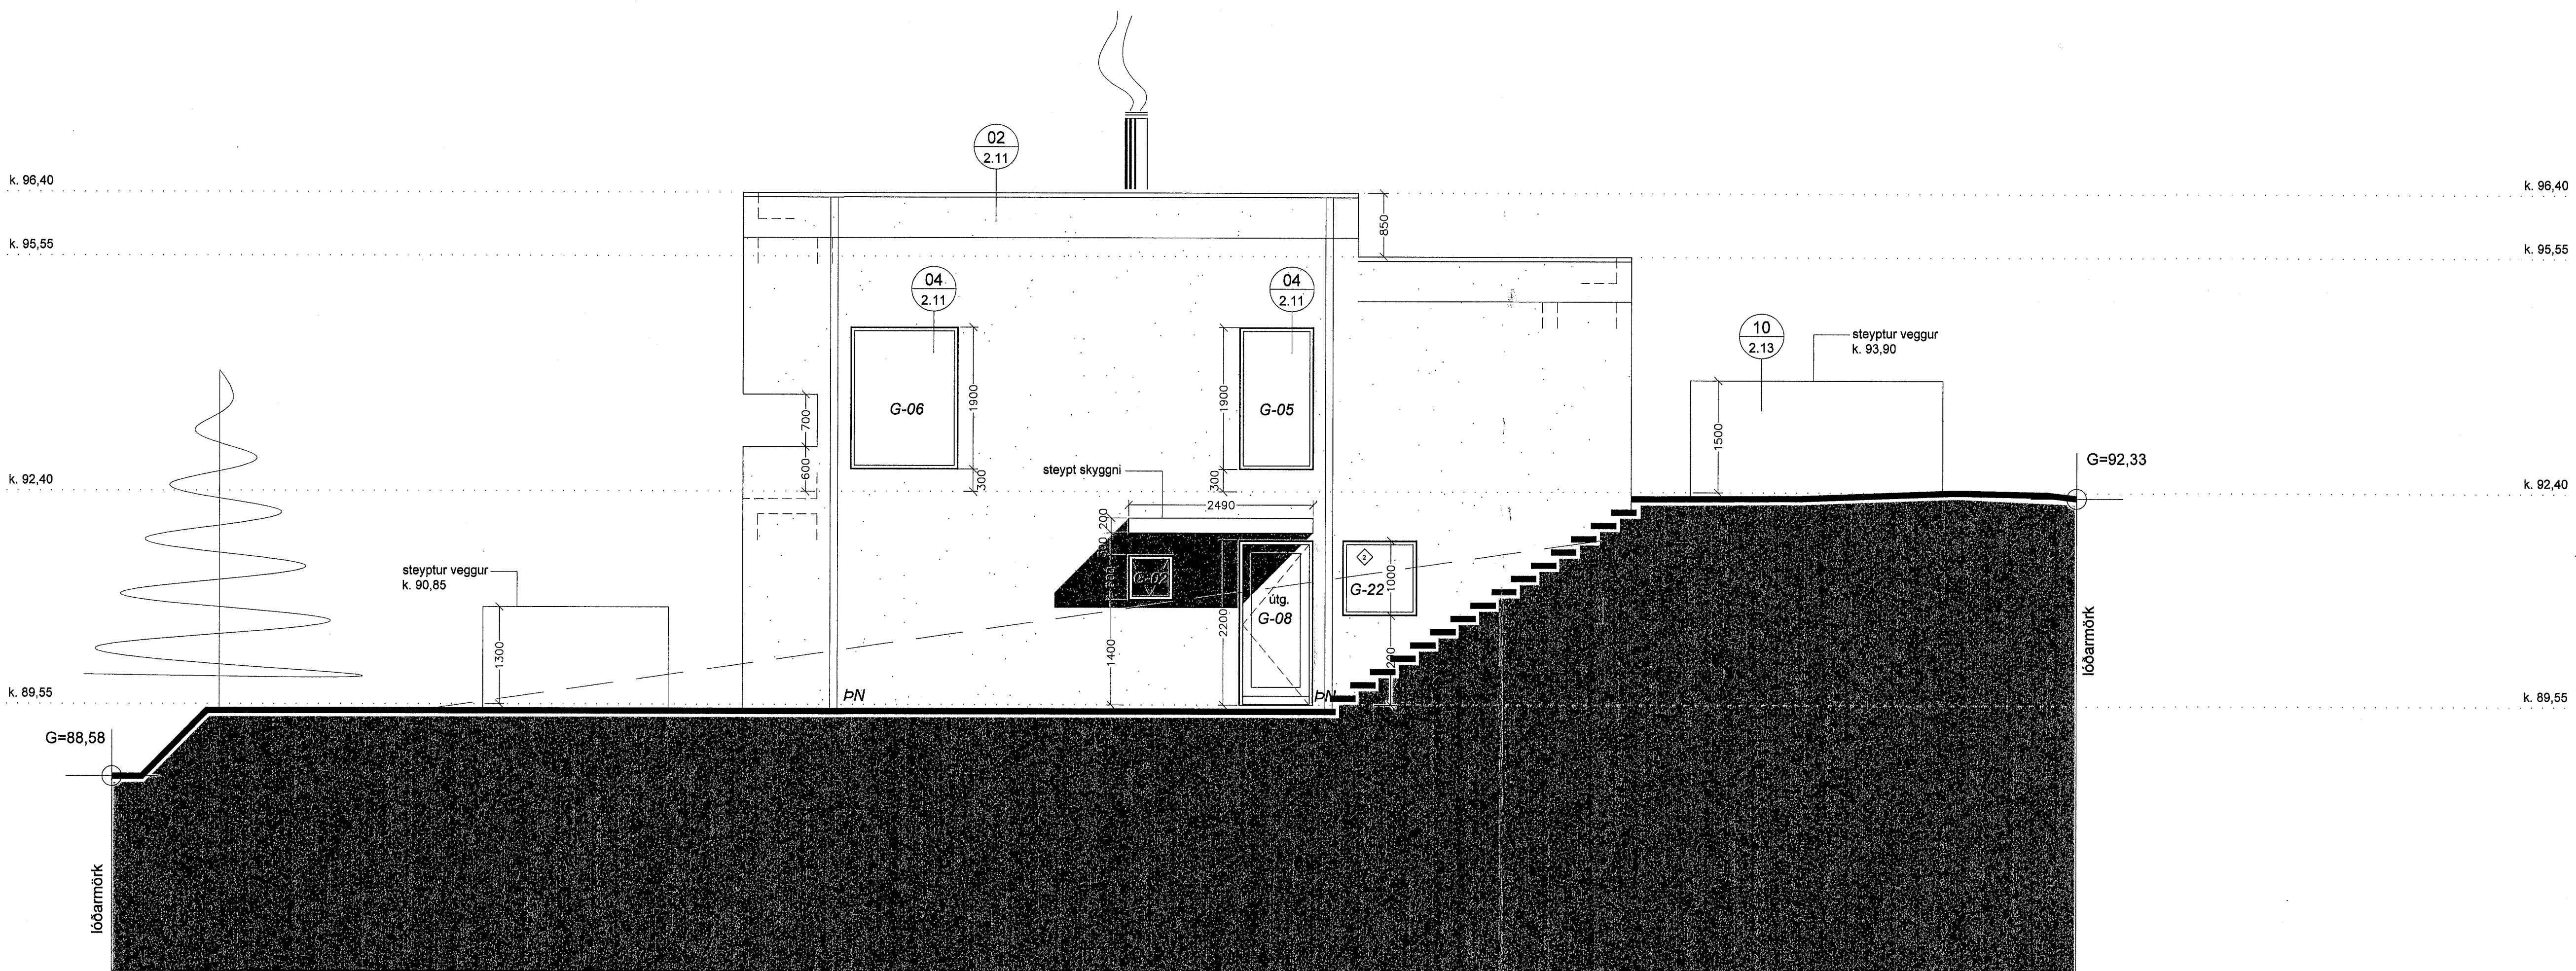

ÚTLIT VESTUR M 1 : 50

ÚTLIT NORÐUR M 1 : 50

◊	Breytir kótar - hús hækkar um 30 cm	10.01.14
◊	Nýr gluggi G-22, G-07 fer út	06.05.13

Bræking: Fyrirgilt | Tæki: | Dags: | Samþ:

Verkhelli:

Brekkuás 21, Hafnarfirði
Einbýlishús

Verkhili: útlit vestur og norður

Teiknínúmer: **2.06**

Mælikvarði: 1:50

Teiknað: RA

Yfirfarir:

Samþykkt:

Verknúmer: 07090

Útgáfudagur: 15. september 2008