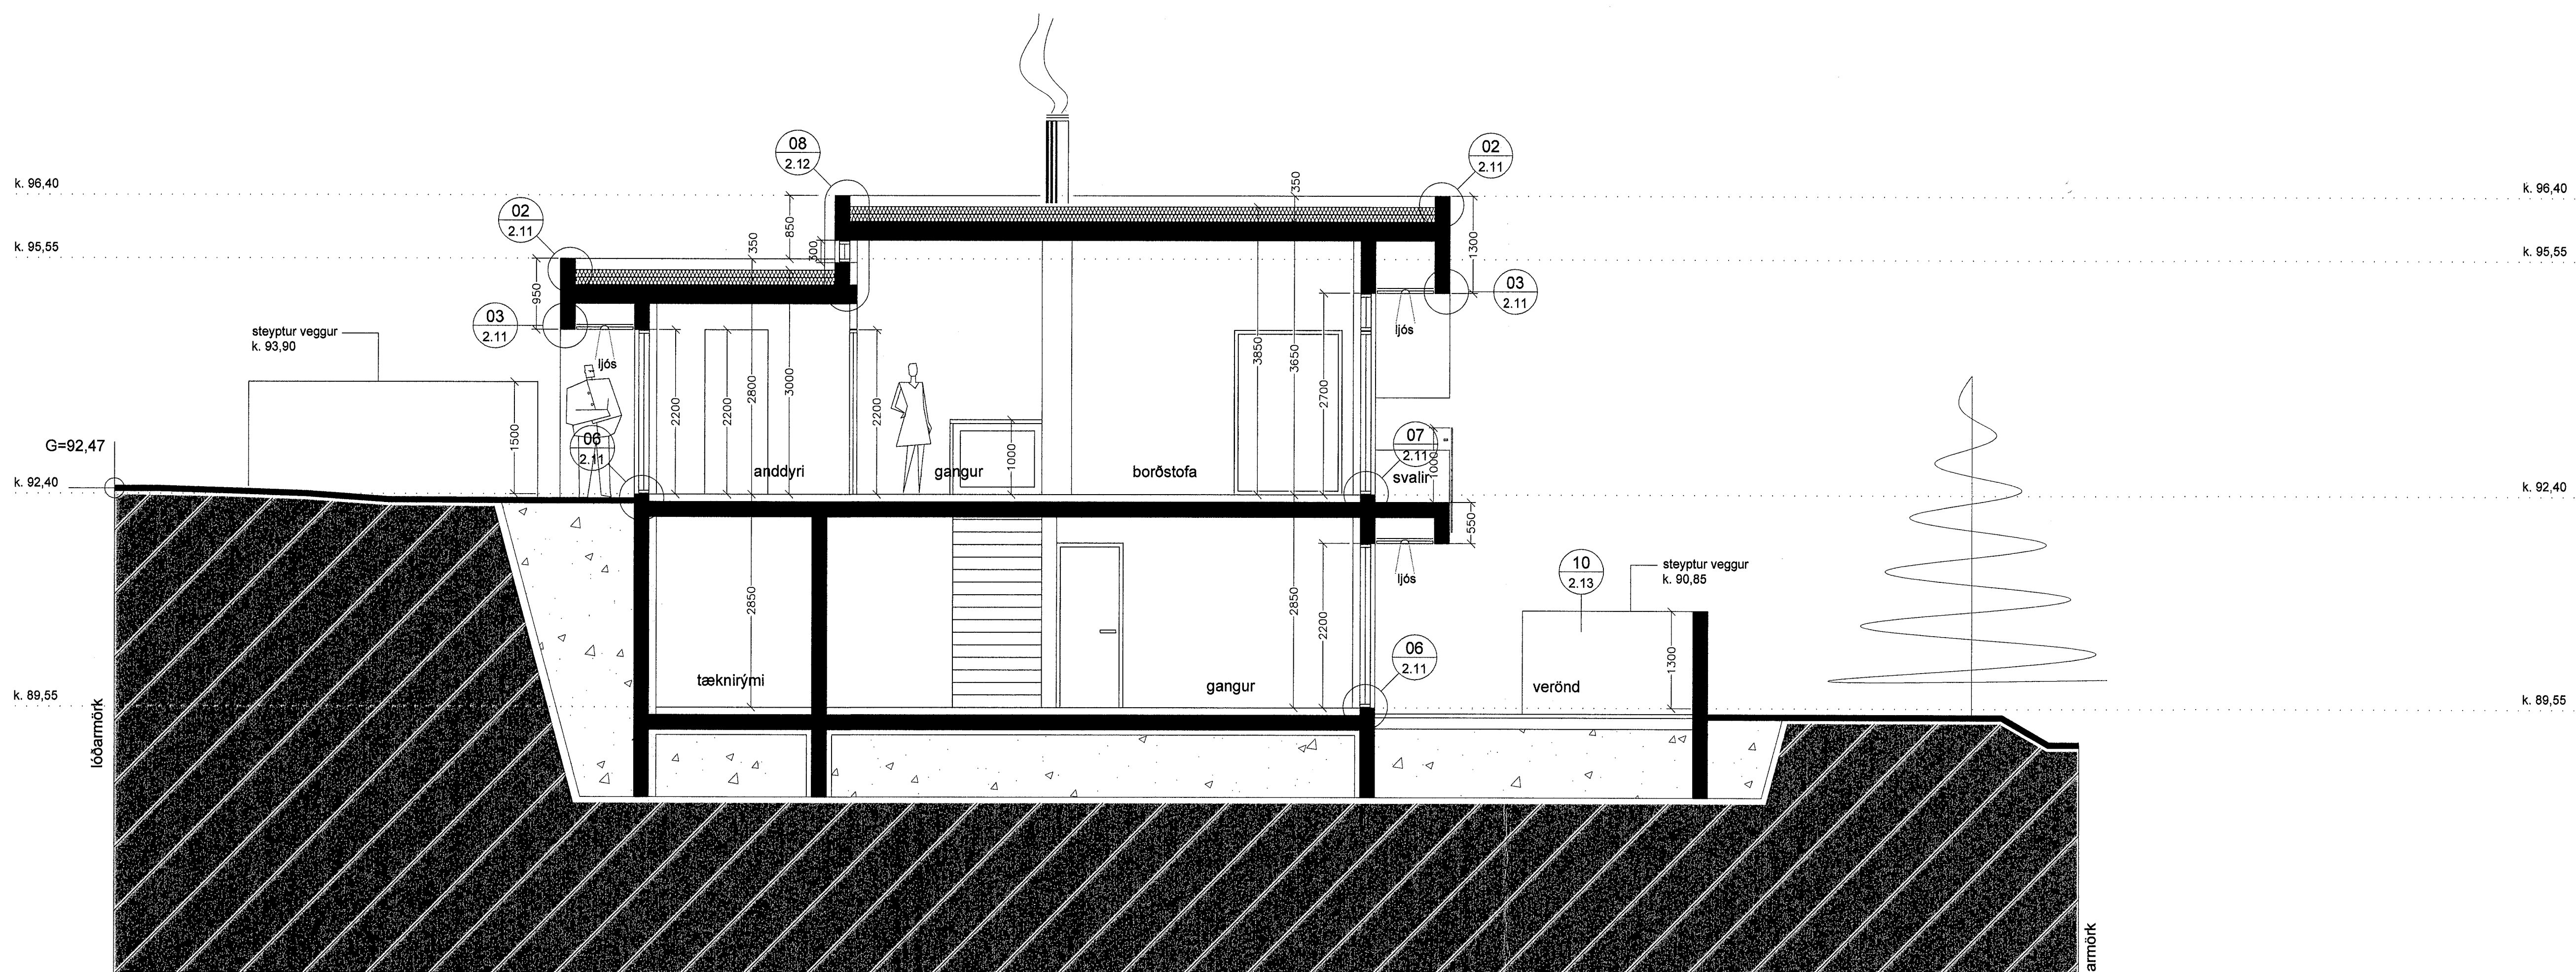

SNEIÐING A - A M 1:50

SNEIÐING B - B M 1:50

◊	Breytir kötar - hús hækkar um 30 cm	10.01.14
Bygging/Þyngi/Text:	Dag:	Samp:
Verkhelt:	Brekkuás 21, Hafnarfirði Einbýlishús	
Verkhelt:	sneiðing a - a og b - b	
Teiknúmer:	2.03	
Mælikvarði:	1:50	
Teiknaði:	RA	
Yfirfarði:		
Samþykkt:		
Verknúmer:	07090	
Útgáfudagur:	15. september 2008	
Teiknisíð:		
Útprintað:		