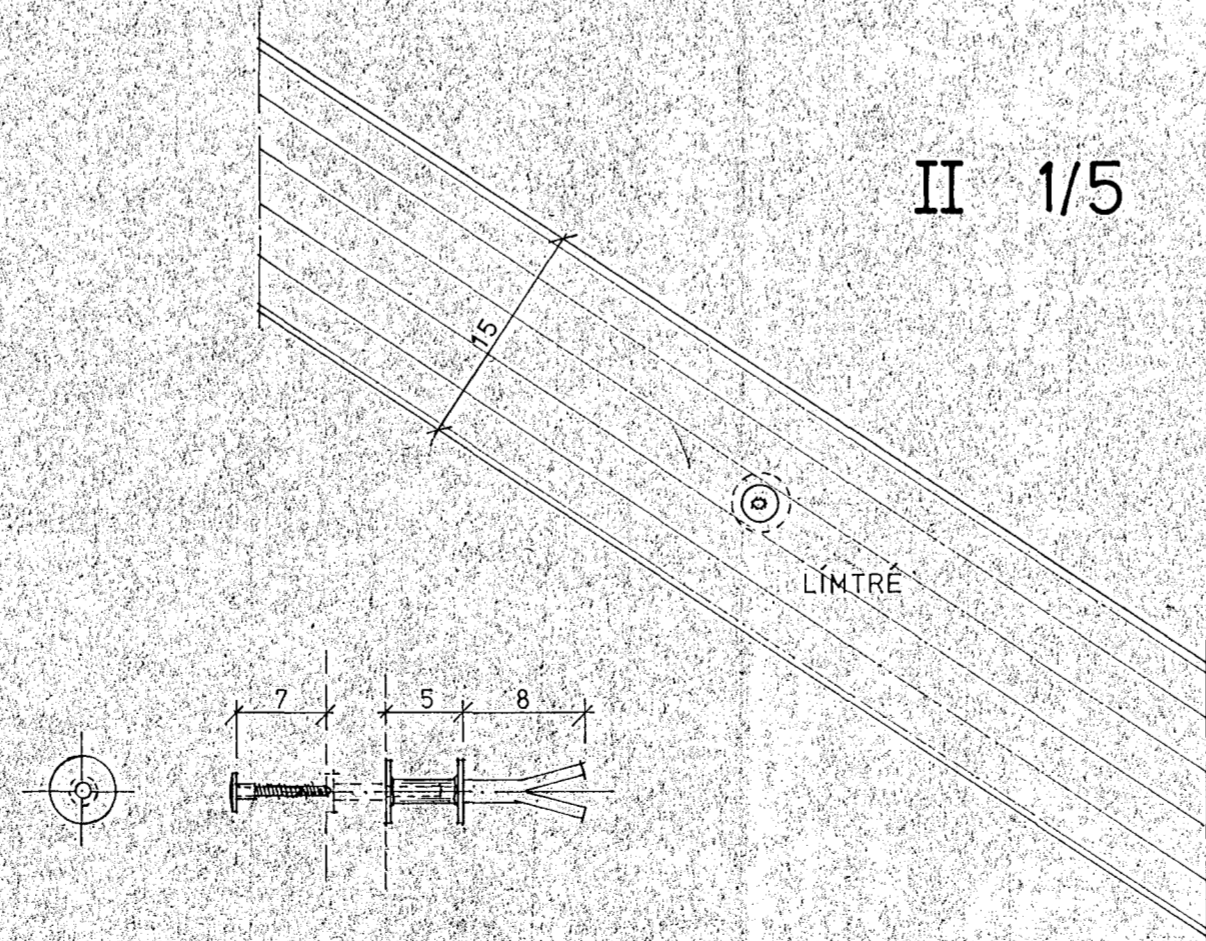

GRUNNMYND 1/20

SNID A-A 1/20

SNID B-B 1/20

HAFNARFIJARDARFÉL
22. Júlí 1985
BYGGINGAELTUNNI
Thorbjörn Thórisson

BRE	<i>Klar, mál</i>	<i>9/85</i>	<i>RK</i>
		<i>10/85</i>	<i>RK</i>

TEIKN. NR **21**