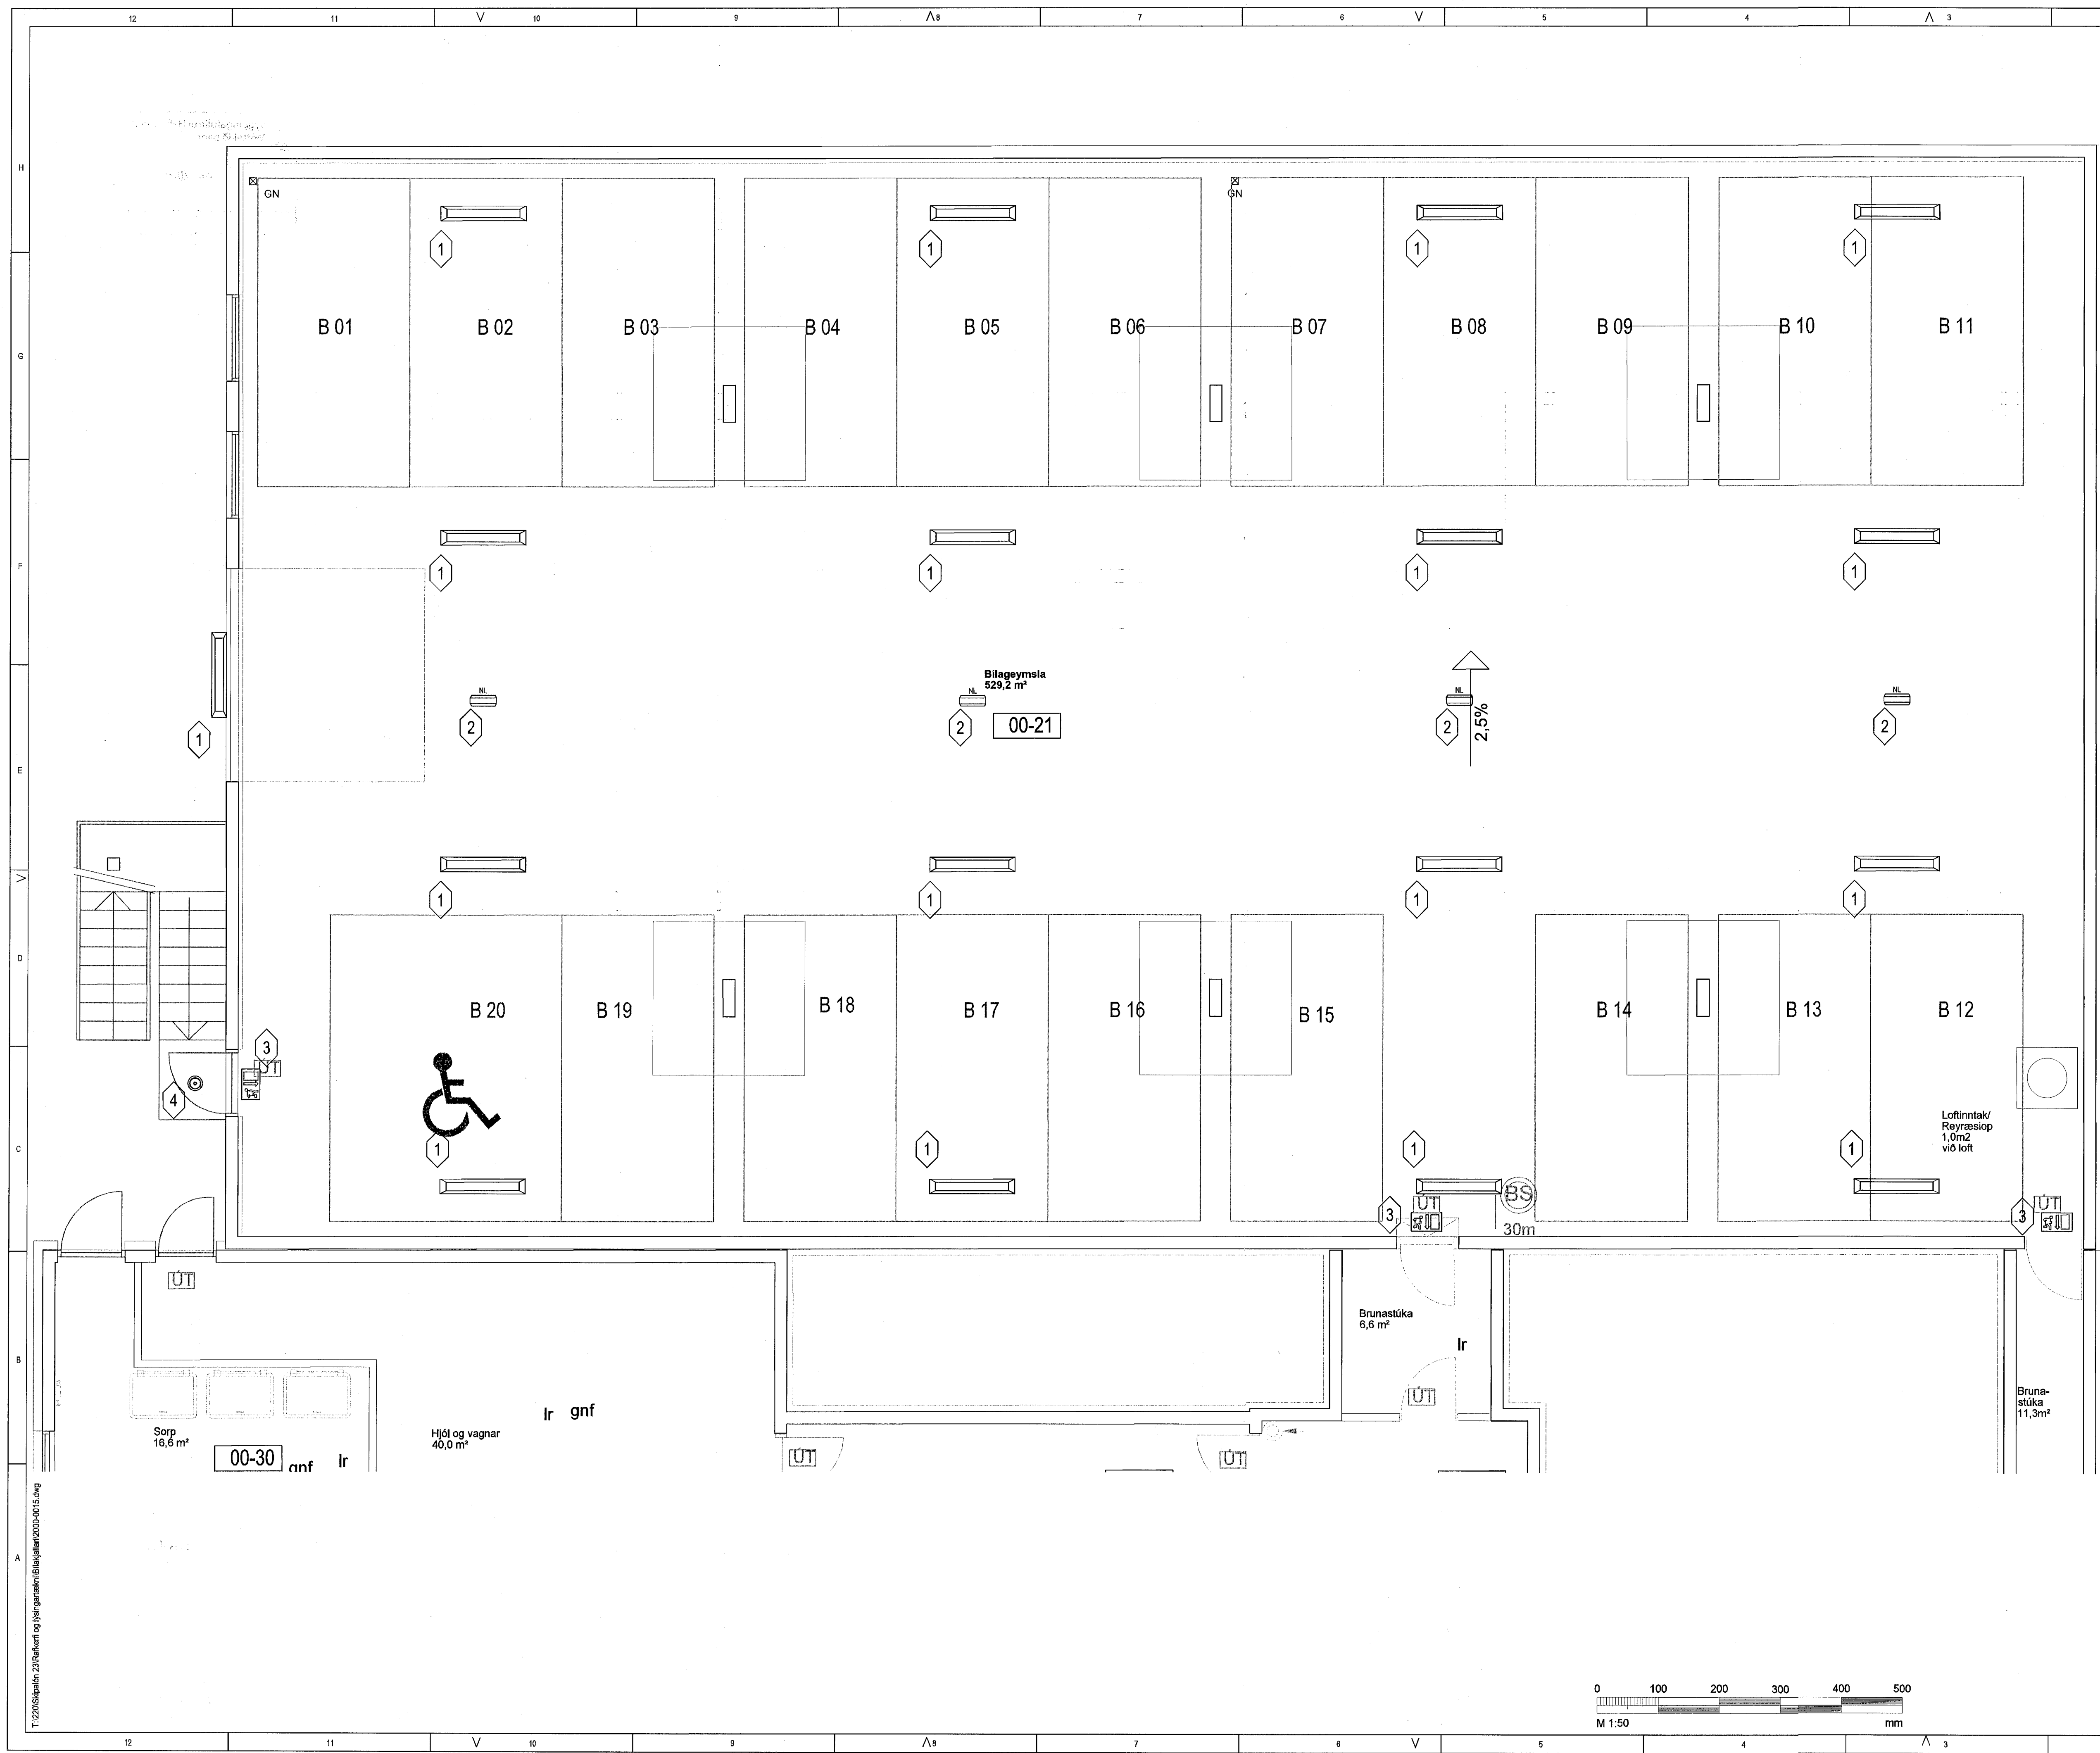

Byggingafultrúi Hafnarjarðar
Móttækistöð
29 JAN 2014

ABALHÖNNUÐUR

ÚTG. DAGS.	ÚTGÁFUERILL	HANNAÐ TERN. YFRIF.
B1	28.11.13	Tekningar uppfærðar vegna breytingar á grunnnum arkitekts
---	---	---
---	---	---
---	---	---
---	---	---

EFLA
VERKFRÆÐISTOFA
Sími: 412 6000 www.efla.is

Fjölbýlishús
Skipalón 23
220 Hafnarfirði

Raflagnir
Lampplan
Bilakjallari

ASK
28. jan. 2014

TEKNIÐINGAR	BLAÐSTYRÐ	HANNAÐ	GES
5093-001	A1	TEKNAÐ	GES
00_3_15_03		YFRIFARAÐ	---
DAGS.	HAELIKVARÐI	ÚTGÁFA	
21.12.2006	1:50	B1	

SAMÞYKKT:
Hönnuð: David Þeyrnir Sölvason

T: 220 Skipalón 23, Hafnarfirði og Hljómskipti/ASK 2006-001-03.dwg