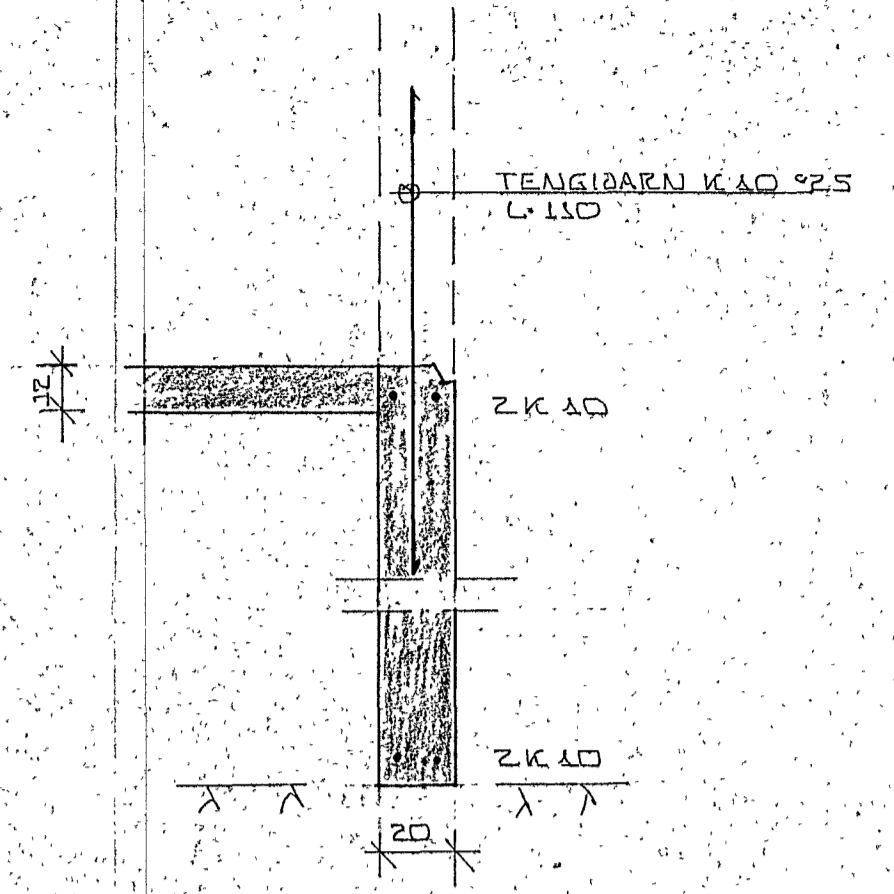

GRUNNMYND ~ 1:50

SNID I ÚTVEGG 1:20

SNID I INNVEGG 1:20

SNID OG SÉRMÝND I SÚLU 1:20

BR. NR.	DAGS.	EDLI BREVTINGAR	SIGN.
STAPAHAUJN 2 HAFNARFIRÐI			DAGS. SEPT. '83
GRUNNMYND - UNDIRSTÖÐUR.			HANNAÐ. SP.
			TEIKNAD.
			VERK NR. 8341
MÆLIKV. 1:50			BLAD NR.
SIGURÐUR ÞORLEIFSSON			
STRANDGÁTU 11 HAFNARFIRÐI SÍMI 54751			