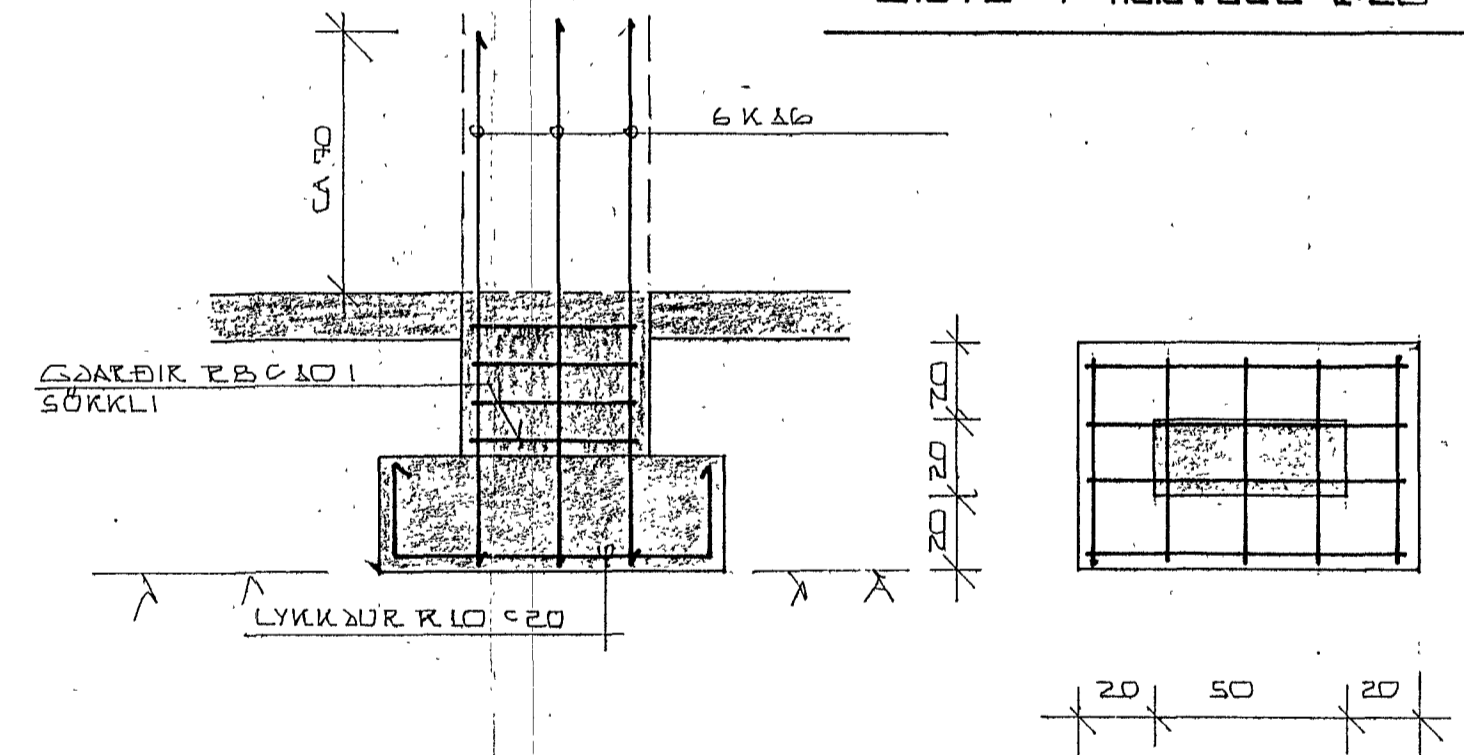

GRUNNMYND ~ 1:50

SNID I ÚTVEGG 1:20

SNID I INNVEGG 1:20

SNID OG SÉRMÝND I SÚLU 1:20

BR. NR.	DAGS.	EDLI BREVTINGAR	SIGN.
STAPAHAUJN 2 HAFNARFIRÐI			DAGS. SEPT. '83
GRUNNMYND - UNDIRSTÖÐUR.			HANNAÐ. SP.
			TEIKNAD.
			VERK NR. 8341
MÆLIKV. 1:50			BLAD NR.
SIGURÐUR ÞORLEIFSSON			
STRANDGÁTU 11 HAFNARFIRÐI SÍMI 54751			