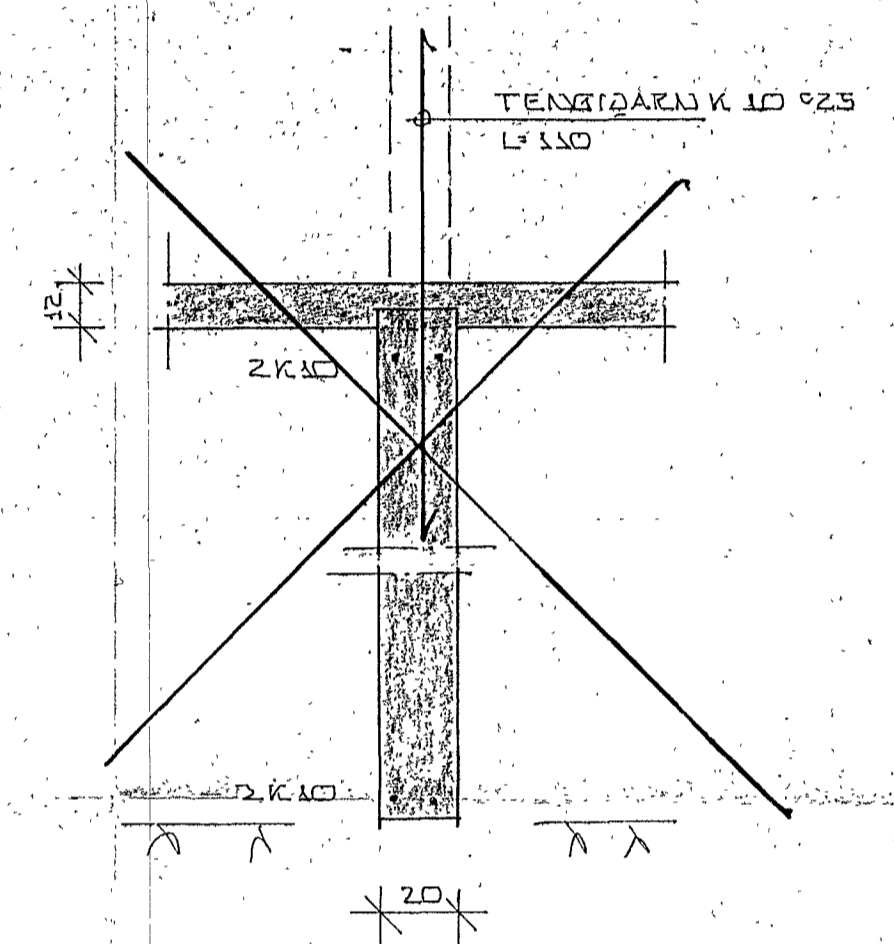

GRUNNMYND ~ 1:50

SNID I ÚTVEGG 1:20

SNID I INNVEGG 1:20

SNID OG SÉRMÝND I SÚLU 1:20

BR. NR.	DAGS.	EDLI BREVTINGAR	SIGN.
STAPAHAUJN 2 HAFNARFIRÐI			DAGS. SEPT. '83
GRUNNMYND - UNDIRSTÖÐUR.			HANNAÐ. SP.
			TEIKNAD.
			VERK NR. 8341
MÆLIKV. 1:50			BLAD NR.
SIGURÐUR ÞORLEIFSSON			
STRANDGÁTU 11 HAFNARFIRÐI SÍMI 54751			