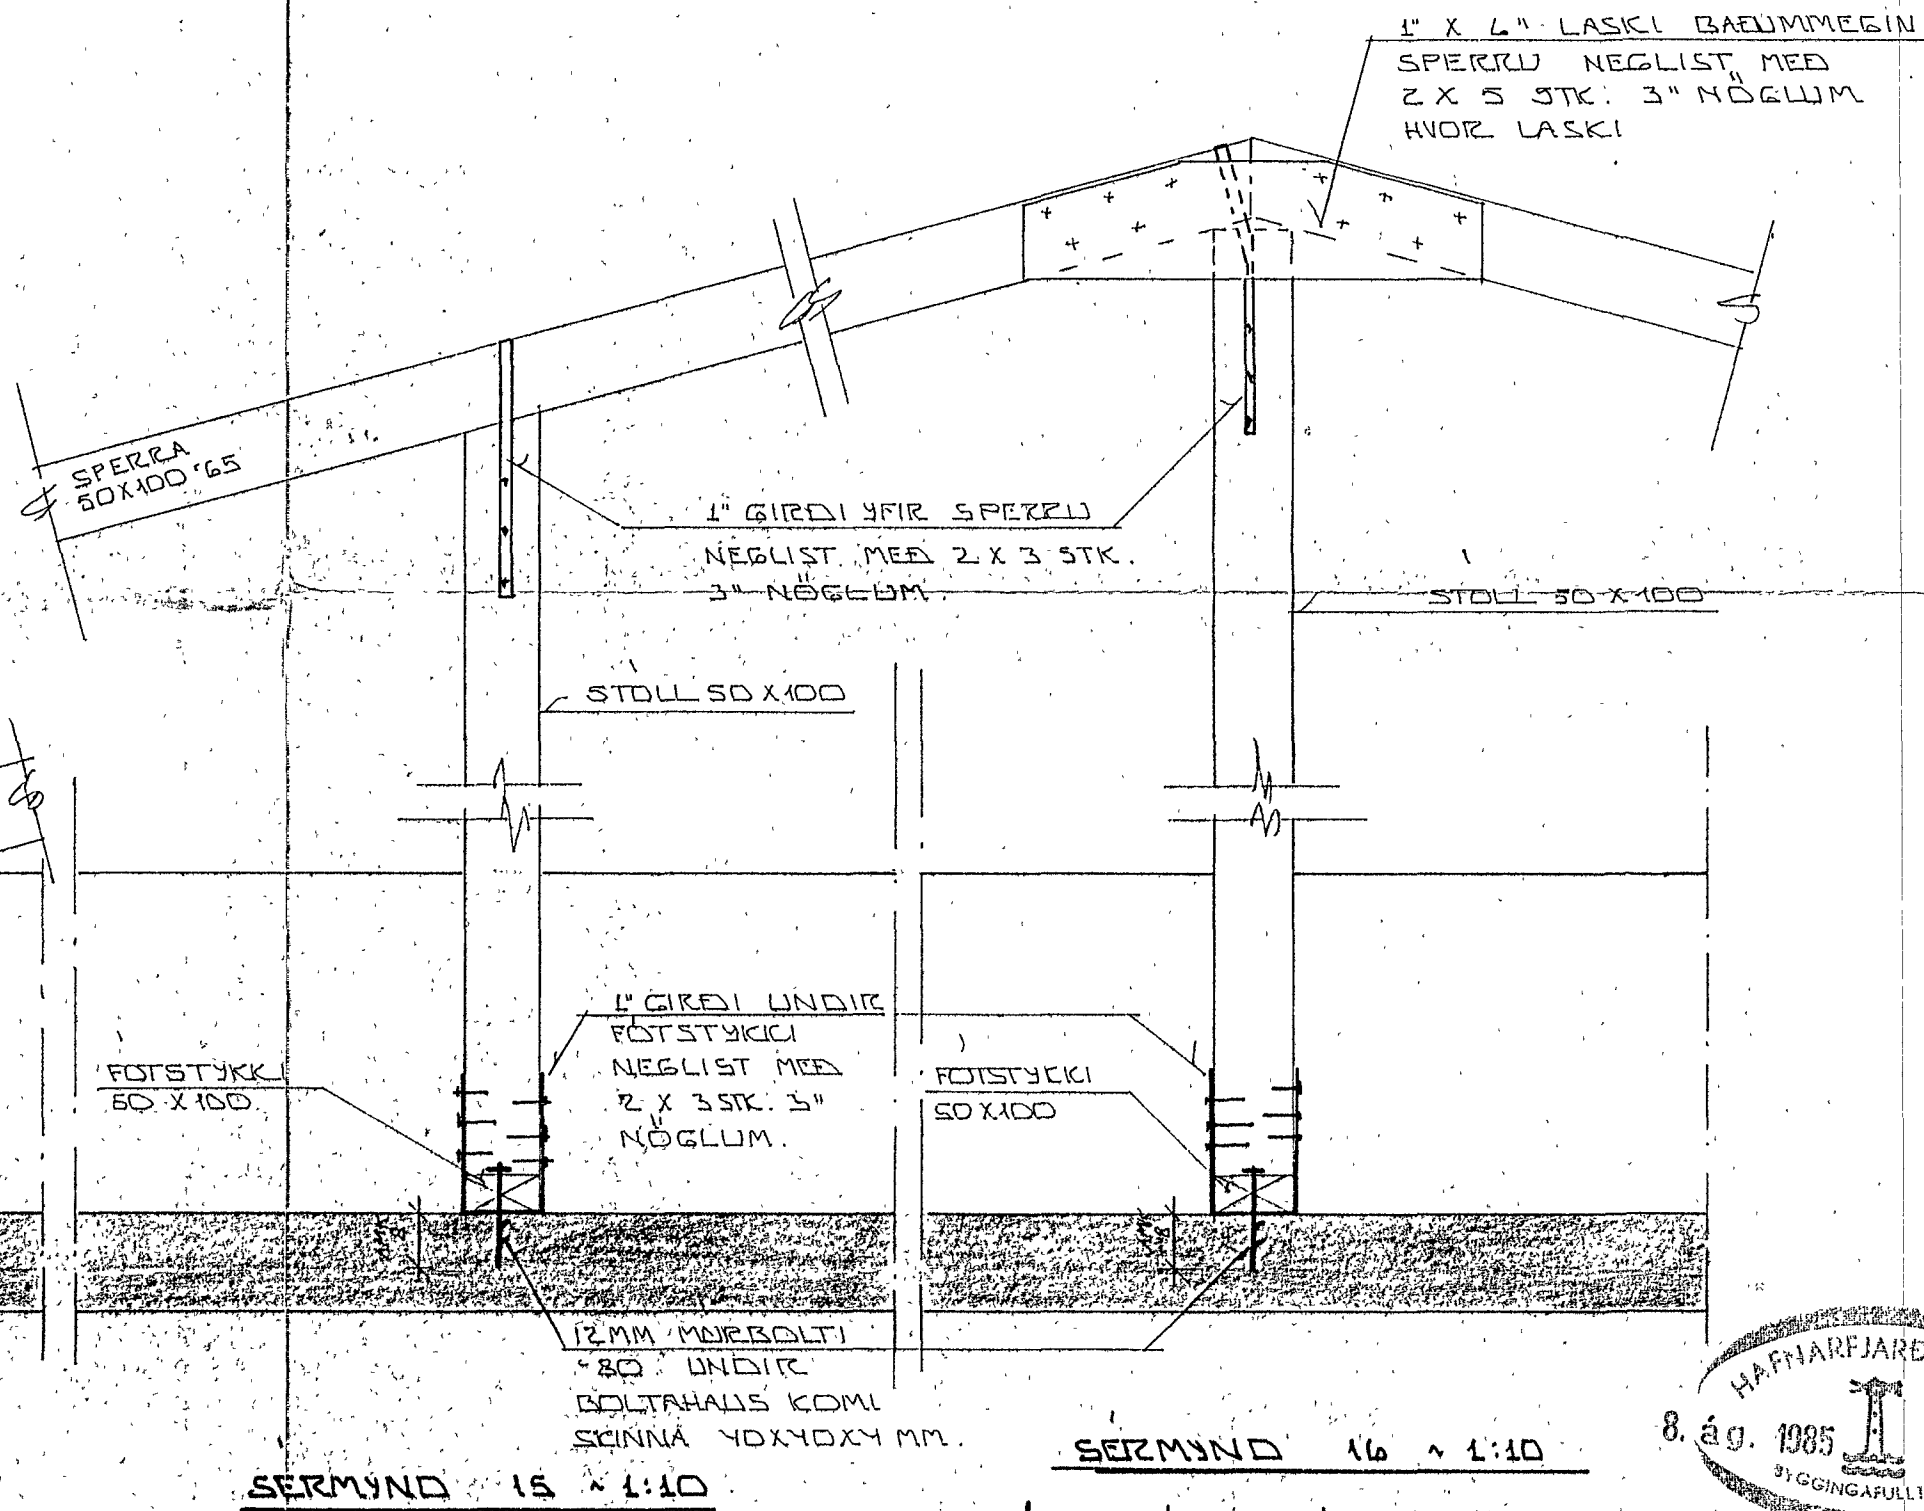

SNID 13 - 13 ~ 1:50
1-07

SERMYND 16 ~ 1:10

BR.NR.	DAGS	EDLI	BREYTINGAR	SIGN.
STAPAHRÁUN 2 HAFNARFIRÐI				DAGS. FEBR. '85
ÞAKVIRKI: SNID OG SERMYNDIR				HANNA
MÆLIKV. ~ 1:50 ~ 1:10				TEIKNAD 86
SIGURÐUR ÞORLEIFSSON TEKNIFRÆÐINGUR				VERK NR. 8341
STRANDGÖTU 11 HAFNARFIRÐI SÍMI 54751				BLAD NR. 1-09