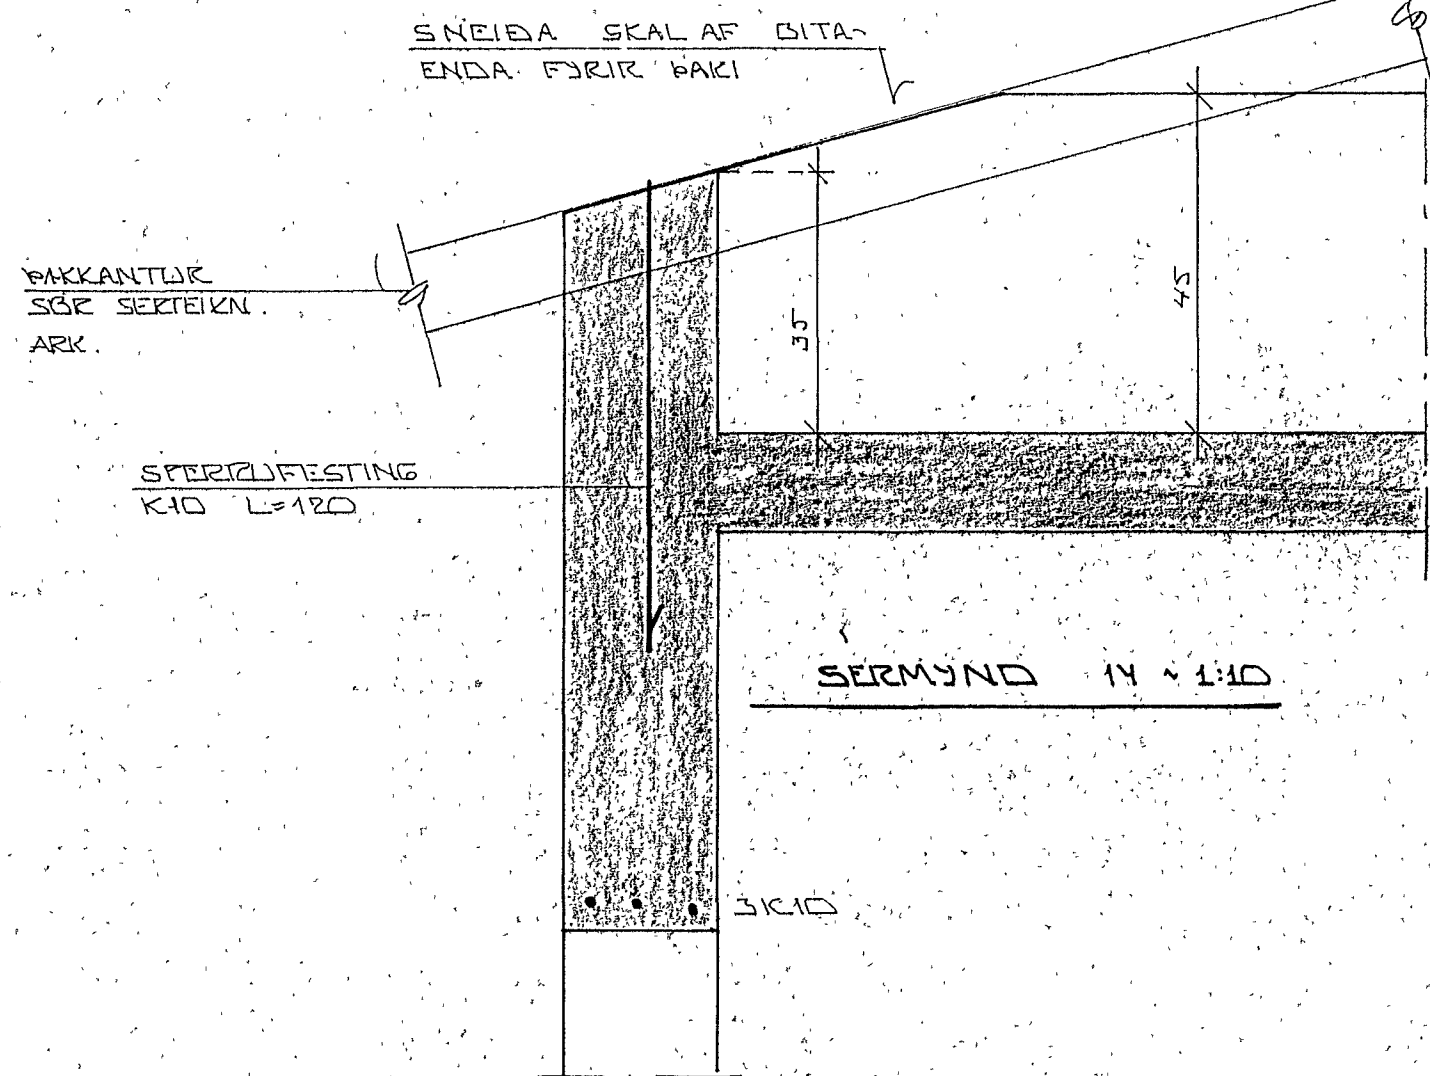

SNID 13 - 13 ~ 1:50
1-07

SERMYND 16 ~ 1:10

BR.NR.	DAGS	EDLI	BREYTINGAR	SIGN.
STAPAHRÁUN 2 HAFNARFIRÐI				DAGS. FEBR. '85
ÞAKVIRKI: SNID OG SERMYNDIR				HANNA
MÆLIKV. ~ 1:50 ~ 1:10				TEIKNAD 86
SIGURÐUR ÞORLEIFSSON TEKNIFRÆÐINGUR				VERK NR. 8341
STRANDGÖTU 11 HAFNARFIRÐI SÍMI 54751				BLAD NR. 1-09