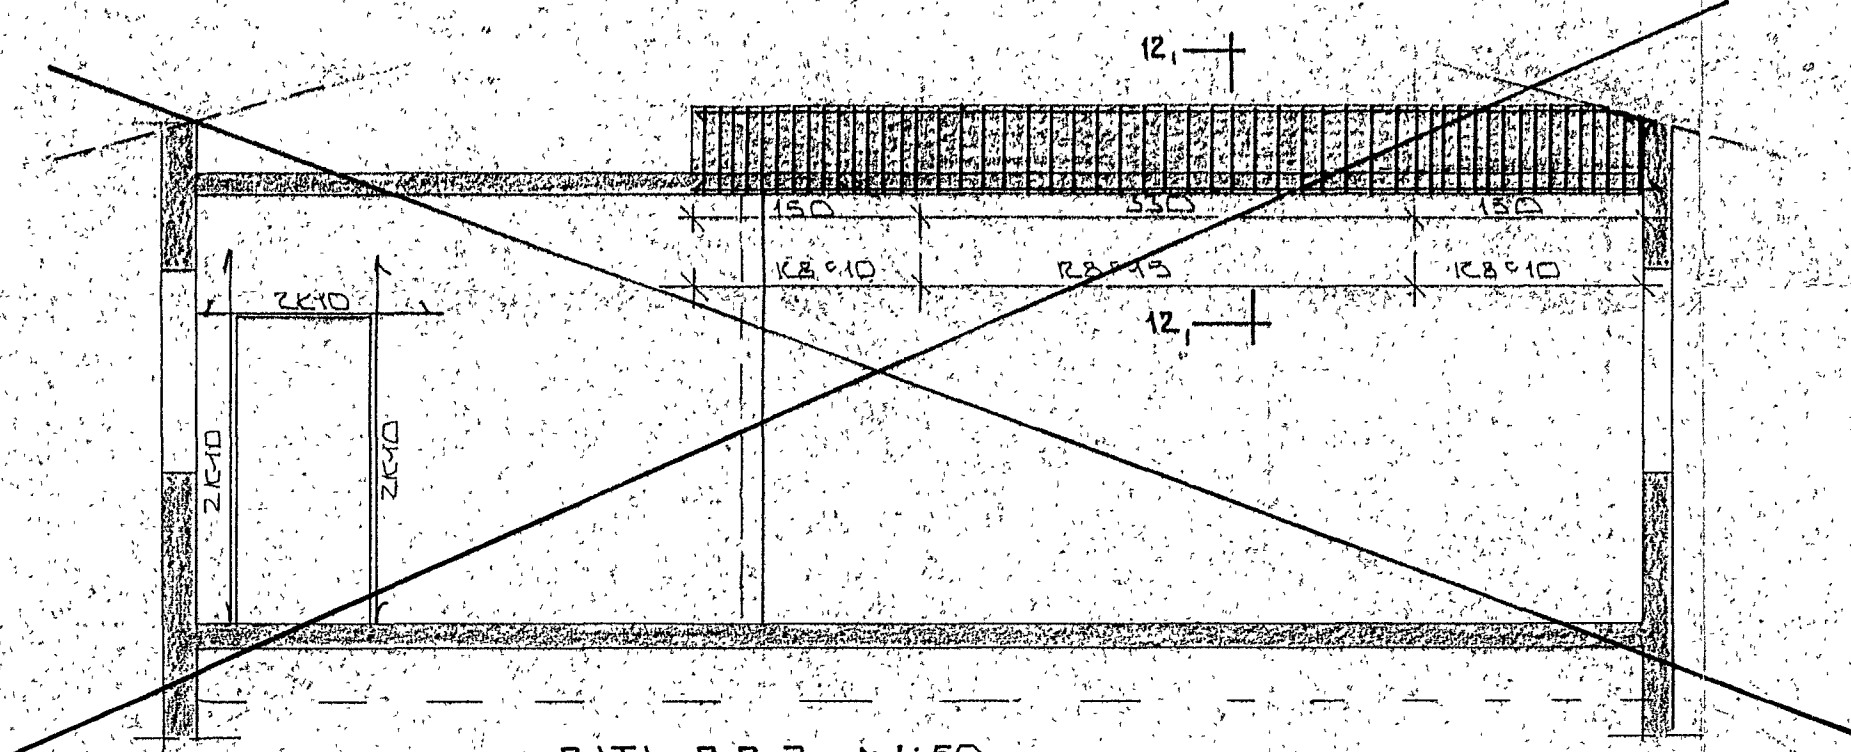

BITI B2.1. ~ 1:50

BITI B2.2. ~ 1:50

BR. NR.	DAGS	EDLI BREVTINGAR	SIGN.
STAPAHRJAIN 2 HAFNARFJÖRÐI			DAGS. FEBR. '85
JÄRNBENDING 2. HÆÐ - SÉRMYNDIR.			HANNAÐ
MÆLIKV. ~ 1:50 ~ 1:20			TEIKNADUR
SIGURÐUR ÞORLEIFSSON TEKNIFRÆÐINGUR F.T.F.I.			VERK NR. 834
STRANDGÖTU 11 HAFNARFJÖRÐI SIMI 54751			BLAD NR. 1-08