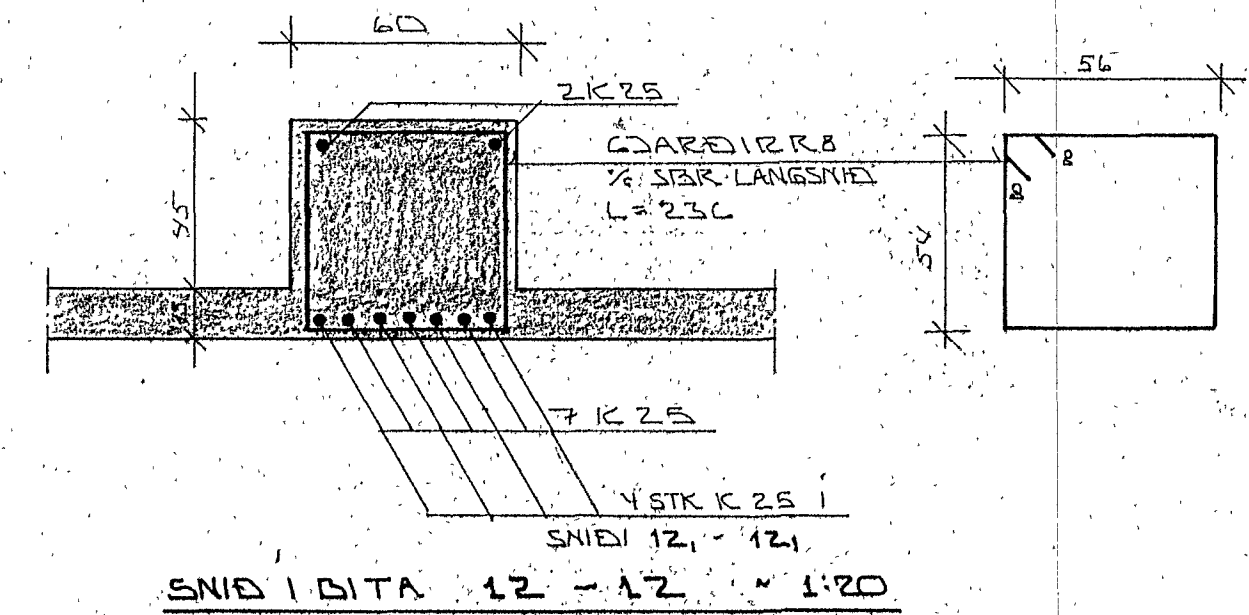

BITI B2.1. ~ 1:50

BITI B2.2. ~ 1:50

BR. NR.	DAGS	EDLI BREVTINGAR	SIGN.
STAPAHRJAIN 2 HAFNARFJÖRÐI			DAGS. FEBR. '85
JÄRNBENDING 2. HÆÐ - SÉRMYNDIR.			HANNAÐ
MÆLIKV. ~ 1:50 ~ 1:20			TEIKNADUR
SIGURÐUR ÞORLEIFSSON TEKNIFRÆÐINGUR F.T.F.I.			VERK NR. 834
STRANDGÖTU 11 HAFNARFJÖRÐI SIMI 54751			BLAD NR. 1-08